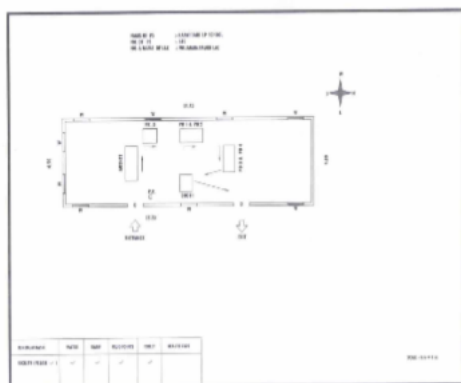

নিৰ্বাচক পঞ্জীয়ন বিষয়াৰ স্বাক্ষৰ

Nazri Naksha

Google Map View

Polling Station Building Front View

ভোটগ্ৰহন কেন্দ্ৰৰ সন্মুখৰ দৃশ্য

Cad View

Key MAP View

1 নাম : আব্দুল হান্নান পিতাৰ নাম: ওৱাতিৰ আলী ঘৰ নং : ১ বয়স : 56 লিঙ্গ : পুৰুষ	DCS1434566 ফটো উপলব্ধ	2 নাম : আমিনা বেগম স্বামীৰ নাম: আব্দুল হান্নান ঘৰ নং : ১ বয়স : 50 লিঙ্গ : মহিলা	DCS1434577 ফটো উপলব্ধ	3 নাম : আব্দুল মুহিদ পিতাৰ নাম: আব্দুল হান্নান ঘৰ নং : ১ বয়স : 26 লিঙ্গ : পুৰুষ	DCS0591867 ফটো উপলব্ধ
4 নাম : আব্দুল বাছিত পিতাৰ নাম: আব্দুল হান্নান ঘৰ নং : ০১ বয়স : 24 লিঙ্গ : পুৰুষ	DCS1411628 ফটো উপলব্ধ	5 নাম : ইয়াছিন আলী পিতাৰ নাম: ওৱাহিদ আলী ঘৰ নং : ২ বয়স : 73 লিঙ্গ : পুৰুষ	DCS1434602 ফটো উপলব্ধ	6 নাম : কুলচুমা খাতুন স্বামীৰ নাম: ইয়াছিন আলী ঘৰ নং : ২ বয়স : 43 লিঙ্গ : মহিলা	DCS0246090 ফটো উপলব্ধ
# 7 নাম : জাহমিনা বেগম স্বামীৰ নাম: ছেলিম উদ্দিন ঘৰ নং : 2 বয়স : 30 লিঙ্গ : মহিলা	CBD0556456 ফটো উপলব্ধ	8 নাম : চিদ্দিকা বেগম পিতাৰ নাম: ইয়াছিন আলী ঘৰ নং : ২ বয়স : 26 লিঙ্গ : মহিলা	DCS0494674 ফটো উপলব্ধ	9 নাম : আলিম উদ্দিন পিতাৰ নাম: ইয়াছিন আলী ঘৰ নং : 2 বয়স : 24 লিঙ্গ : পুৰুষ	DUU0114231 ফটো উপলব্ধ
10 নাম : আবিদা বেগম স্বামীৰ নাম: আৰিফ উদ্দিন ঘৰ নং : ২ক বয়স : 30 লিঙ্গ : মহিলা	DCS0244434 ফটো উপলব্ধ	11 নাম : আচাব আলী পিতাৰ নাম: ওৱাহিদ আলী ঘৰ নং : ৩ বয়স : 62 লিঙ্গ : পুৰুষ	DCS1434624 ফটো উপলব্ধ	12 নাম : আলিফজান বিবি স্বামীৰ নাম: আচাব আলী ঘৰ নং : ৩ বয়স : 43 লিঙ্গ : মহিলা	DCS177260 ফটো উপলব্ধ
13 নাম : সাহাব উদ্দিন পিতাৰ নাম: নুৰুল ইছলাম ঘৰ নং : ৩২ক বয়স : 51 লিঙ্গ : পুৰুষ	DCS1435912 ফটো উপলব্ধ	14 নাম : আসব আলী পিতাৰ নাম: ওয়াহিদ আলী ঘৰ নং : 8 বয়স : 77 লিঙ্গ : পুৰুষ	DCS1434646 ফটো উপলব্ধ	15 নাম : ছুফিয়া খাতুন স্বামীৰ নাম: আসব আলী ঘৰ নং : 8 বয়স : 65 লিঙ্গ : মহিলা	DCS1434657 ফটো উপলব্ধ
16 নাম : আব্দুল মন্নান পিতাৰ নাম: তুতাব আলী ঘৰ নং : ৫ বয়স : 52 লিঙ্গ : পুৰুষ	DCS1434726 ফটো উপলব্ধ	17 নাম : বাহেনা বেগম স্বামীৰ নাম: বাহাৰ উদ্দিন ঘৰ নং : ৫ বয়স : 48 লিঙ্গ : মহিলা	DCS1434759 ফটো উপলব্ধ	18 নাম : মমতা খাতুন স্বামীৰ নাম: আব্দুল মন্নান ঘৰ নং : ৫ বয়স : 39 লিঙ্গ : মহিলা	DCS2101248 ফটো উপলব্ধ
19 নাম : মনজিলা বেগম স্বামীৰ নাম: আজিৰ উদ্দিন ঘৰ নং : ৫ বয়স : 30 লিঙ্গ : মহিলা	DCS0195628 ফটো উপলব্ধ	20 নাম : মঃ ফৰহাদ আলম পিতাৰ নাম: মঃ আব্দুল মন্নান ঘৰ নং : 5 বয়স : 20 লিঙ্গ : পুৰুষ	DUU0114249 ফটো উপলব্ধ	21 নাম : আবিয়া খাতুন স্বামীৰ নাম: আশুৰ আলী ঘৰ নং : ৬ বয়স : 80 লিঙ্গ : মহিলা	DCS1434817 ফটো উপলব্ধ
22 নাম : সুবুল আহমেদ পিতাৰ নাম: আশুৰ আলী ঘৰ নং : ৬ বয়স : 50 লিঙ্গ : পুৰুষ	DCS1434793 ফটো উপলব্ধ	23 নাম : পিয়াৰা বেগম স্বামীৰ নাম: সুবুল আহমেদ ঘৰ নং : ৬ বয়স : 45 লিঙ্গ : মহিলা	DCS1434806 ফটো উপলব্ধ	R 24 নাম : খালিদা বেগম পিতাৰ নাম: সুবুল আহমেদ ঘৰ নং : ৬ বয়স : 22 লিঙ্গ : মহিলা	DCS6285654 ফটো উপলব্ধ
25 নাম : আব্দুল ৰৌফ পিতাৰ নাম: আশুৰ আলী ঘৰ নং : ৭ বয়স : 57 লিঙ্গ : পুৰুষ	DCS1434828 ফটো উপলব্ধ	26 নাম : চুলতানা বেগম স্বামীৰ নাম: আব্দুল ৰৌফ ঘৰ নং : ৭ বয়স : 46 লিঙ্গ : মহিলা	DCS1434839 ফটো উপলব্ধ	27 নাম : আলকাছ আলী পিতাৰ নাম: ৰিয়াজ উদ্দিন ঘৰ নং : ৯ বয়স : 76 লিঙ্গ : পুৰুষ	DCS1434862 ফটো উপলব্ধ
28 নাম : কতিজা খাতুন স্বামীৰ নাম: আলকাছ আলী ঘৰ নং : ৯ বয়স : 56 লিঙ্গ : মহিলা	DCS1434873 ফটো উপলব্ধ	S 29 নাম : মাহমুদা বেগম পিতাৰ নাম: আলকাছ আলী ঘৰ নং : ৯ বয়স : 39 লিঙ্গ : মহিলা	DCS0012733 ফটো উপলব্ধ	30 নাম : মাহিয়া খাতুন পিতাৰ নাম: আলকাছ আলী ঘৰ নং : ৯ বয়স : 30 লিঙ্গ : মহিলা	DCS0594432 ফটো উপলব্ধ