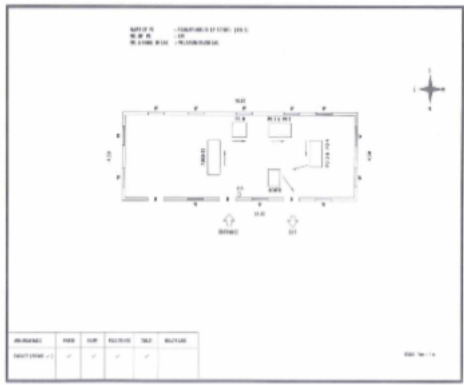

নিৰ্বাচক পঞ্জীয়ন বিষয়াৰ স্বাক্ষৰ

Nazri Naksha

Google Map View

Polling Station Building Front View

ভোটগ্ৰহন কেন্দ্ৰৰ সন্মুখৰ দৃশ্য

Cad View

Key MAP View

1 নাম : আব্দুল খালিক পিতাৰ নাম: গৌছ উদ্দিন ঘৰ নং : ১ বয়স : 55 লিঙ্গ : পুৰুষ	DCS1474562 ফটো উপলব্ধ	2 নাম : জাহমিন চুলতানা স্বামীৰ নাম: আব্দুল খালিক ঘৰ নং : ১ বয়স : 48 লিঙ্গ : মহিলা	DCS1474584 ফটো উপলব্ধ	# 3 নাম : ইকবাল আহমেদ পিতাৰ নাম: আব্দুল খালিক ঘৰ নং : ১ বয়স : 28 লিঙ্গ : পুৰুষ	DCS0249060 ফটো উপলব্ধ
4 নাম : জাবেদ আহমেদ পিতাৰ নাম: আব্দুল খালিক ঘৰ নং : 1 বয়স : 23 লিঙ্গ : পুৰুষ	DCS1727981 ফটো উপলব্ধ	5 নাম : বুৰহান উদ্দিন পিতাৰ নাম: আব্দুৰ ৰহিম ঘৰ নং : ২ বয়স : 63 লিঙ্গ : পুৰুষ	DCS1474595 ফটো উপলব্ধ	6 নাম : আঙুৰ বেগম স্বামীৰ নাম: বুৰহান উদ্দিন ঘৰ নং : ২ বয়স : 55 লিঙ্গ : মহিলা	DCS1474608 ফটো উপলব্ধ
7 নাম : আব্দুৰ ৰহমান পিতাৰ নাম: বুৰহান উদ্দিন ঘৰ নং : ২ বয়স : 38 লিঙ্গ : পুৰুষ	DCS1474619 ফটো উপলব্ধ	8 নাম : মো মকছুদৰ ৰহমান পিতাৰ নাম: বুৰহান উদ্দিন ঘৰ নং : ২ বয়স : 29 লিঙ্গ : পুৰুষ	DCS0245894 ফটো উপলব্ধ	9 নাম : ৰেশমিনা বেগম স্বামীৰ নাম: আব্দুৰ ৰহমান ঘৰ নং : ২ বয়স : 24 লিঙ্গ : মহিলা	DCS0676148 ফটো উপলব্ধ
10 নাম : লিয়াকত আলী পিতাৰ নাম: আব্দুৰ ৰহিম ঘৰ নং : ৩ বয়স : 57 লিঙ্গ : পুৰুষ	DCS1474620 ফটো উপলব্ধ	11 নাম : আৰহান উদ্দিন পিতাৰ নাম: আব্দুৰ ৰহিম ঘৰ নং : ৩ বয়স : 43 লিঙ্গ : মহিলা	DCS1474631 ফটো উপলব্ধ	12 নাম : হামিদা বেগম স্বামীৰ নাম: লিয়াকত আলী ঘৰ নং : ৩ বয়স : 42 লিঙ্গ : মহিলা	DCS1474653 ফটো উপলব্ধ
13 নাম : ফয়াজ উদ্দিন পিতাৰ নাম: আব্দুৰ ৰহিম ঘৰ নং : ৩ বয়স : 41 লিঙ্গ : মহিলা	DCS1474642 ফটো উপলব্ধ	14 নাম : বুলুল আমীন পিতাৰ নাম: লিয়াকত আলী ঘৰ নং : ৩ বয়স : 22 লিঙ্গ : পুৰুষ	DCS1888437 ফটো উপলব্ধ	15 নাম : ৰায়হান উদ্দিন পিতাৰ নাম: আব্দুৰ ৰহিম ঘৰ নং : ৪ বয়স : 55 লিঙ্গ : পুৰুষ	DCS1474664 ফটো উপলব্ধ
16 নাম : ৰসনা বেগম স্বামীৰ নাম: ৰায়হান উদ্দিন ঘৰ নং : ৪ বয়স : 51 লিঙ্গ : মহিলা	DCS1474675 ফটো উপলব্ধ	E 17 নাম : হামিদা বেগম স্বামীৰ নাম: হাৰিছ আলী ঘৰ নং : ৫ বয়স : ৪২ লিঙ্গ : মহিলা	DCS1474686 ফটো উপলব্ধ	18 নাম : জইন উদ্দিন পিতাৰ নাম: হাৰিছ আলী ঘৰ নং : ৫ বয়স : 45 লিঙ্গ : পুৰুষ	DCS1474697 ফটো উপলব্ধ
19 নাম : ৰুকিয়া বেগম স্বামীৰ নাম: জৈন উদ্দিন ঘৰ নং : ৫ বয়স : 32 লিঙ্গ : মহিলা	DCS0679340 ফটো উপলব্ধ	20 নাম : ৰিয়াজ উদ্দিন পিতাৰ নাম: হাৰিছ আলী ঘৰ নং : ৫ক বয়স : 43 লিঙ্গ : পুৰুষ	DCS1474700 ফটো উপলব্ধ	21 নাম : নাজমিন চুলতানা স্বামীৰ নাম: ৰিয়াজ উদ্দিন ঘৰ নং : ৫ক বয়স : 33 লিঙ্গ : মহিলা	DCS1474722 ফটো উপলব্ধ
22 নাম : শৰীফ উদ্দিন পিতাৰ নাম: হাৰিছ আলী ঘৰ নং : ৫খ বয়স : 46 লিঙ্গ : পুৰুষ	DCS1474711 ফটো উপলব্ধ	23 নাম : মেহজুদা বেগম স্বামীৰ নাম: মো শৰীফ উদ্দিন ঘৰ নং : ৫খ বয়স : 38 লিঙ্গ : মহিলা	DCS2102785 ফটো উপলব্ধ	E 24 নাম : চিৰাজ উদ্দিন পিতাৰ নাম: হাৰিছ আলী ঘৰ নং : ৬ বয়স : 67 লিঙ্গ : পুৰুষ	DCS1474733 ফটো উপলব্ধ
25 নাম : ৰাহেনা বেগম স্বামীৰ নাম: চিৰাজ উদ্দিন ঘৰ নং : ৬ বয়স : 58 লিঙ্গ : মহিলা	DCS1474744 ফটো উপলব্ধ	# 26 নাম : ছালিমুল হক পিতাৰ নাম: চিৰাজ উদ্দিন ঘৰ নং : ৬ বয়স : 30 লিঙ্গ : পুৰুষ	DCS2102763 ফটো উপলব্ধ	27 নাম : ফিৰদৌছ বেগম পিতাৰ নাম: চিৰাজ উদ্দিন ঘৰ নং : ৬ বয়স : 27 লিঙ্গ : মহিলা	DCS0250290 ফটো উপলব্ধ
28 নাম : সাহাব উদ্দিন পিতাৰ নাম: হাৰিছ আলী ঘৰ নং : ৭ বয়স : 65 লিঙ্গ : পুৰুষ	DCS1474777 ফটো উপলব্ধ	29 নাম : আচমা বেগম স্বামীৰ নাম: সাহাব উদ্দিন ঘৰ নং : ৭ বয়স : 50 লিঙ্গ : মহিলা	DCS1474788 ফটো উপলব্ধ	30 নাম : এনামুল হক পিতাৰ নাম: সাহাব উদ্দিন ঘৰ নং : ৭ বয়স : 32 লিঙ্গ : পুৰুষ	DCS2103028 ফটো উপলব্ধ