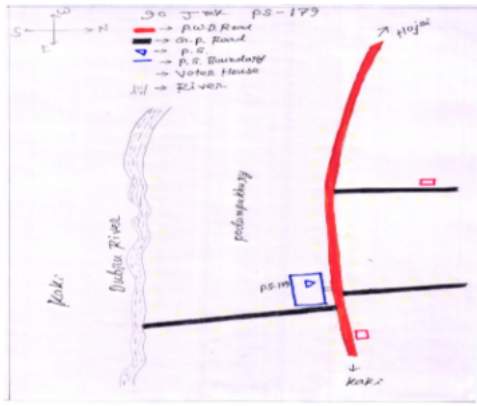

Nazri Naksha