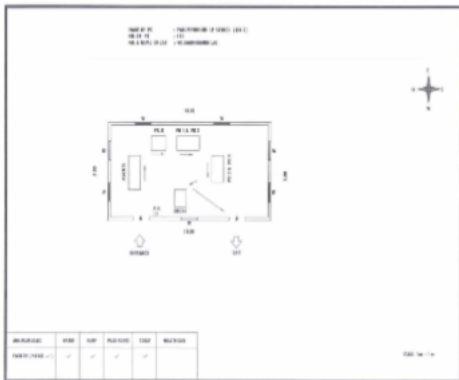

নিৰ্বাচক পঞ্জীয়ন বিষয়াৰ স্বাক্ষৰ

Nazri Naksha

Google Map View

Polling Station Building Front View

ভোটগ্ৰহন কেন্দ্ৰৰ সন্মুখৰ দৃশ্য

Cad View

Key MAP View

<p>S 1 DCS1767797</p> <p>নাম : অমিনা বেগম বেগম পিতাৰ নাম: আব্দুলক্বাৰ সিদ্দিক ঘৰ নং : 33 বয়স : 33 লিঙ্গ : পুৰুষ</p> <p>ফটো উপলব্ধ</p>	<p>2 DUU0137182</p> <p>নাম : মহাম্মদ আফতাৰ উদ্দিন পিতাৰ নাম: আব্দুল হানিফ ঘৰ নং : 34 বয়স : 34 লিঙ্গ : পুৰুষ</p> <p>ফটো উপলব্ধ</p>	<p>3 DCS0385534</p> <p>নাম : ফাইমা বেগম স্বামীৰ নাম: আফতাৰ উদ্দিন ঘৰ নং : 34 বয়স : 27 লিঙ্গ : মহিলা</p> <p>ফটো উপলব্ধ</p>
<p>4 DCS1488875</p> <p>নাম : আব্দুল মম্মান পিতাৰ নাম: তিতাব আলী ঘৰ নং : 35 বয়স : 45 লিঙ্গ : পুৰুষ</p> <p>ফটো উপলব্ধ</p>	<p>5 DCS1489549</p> <p>নাম : আব্দৰ ৰহমান পিতাৰ নাম: তাজৰ আলী ঘৰ নং : 35 বয়স : 44 লিঙ্গ : পুৰুষ</p> <p>ফটো উপলব্ধ</p>	<p>6 DCS0323303</p> <p>নাম : ছইফল বেগম স্বামীৰ নাম: আব্দুল মম্মান ঘৰ নং : 35 বয়স : 40 লিঙ্গ : মহিলা</p> <p>ফটো উপলব্ধ</p>
<p>7 DCS1435887</p> <p>নাম : কৌসাৰা বেগম পিতাৰ নাম: আব্দুল কাদিৰ ঘৰ নং : 35 বয়স : 33 লিঙ্গ : মহিলা</p> <p>ফটো উপলব্ধ</p>	<p>S 8 DUU0184259</p> <p>নাম : ফুল বাহাৰ পিতাৰ নাম: নুৰুল হক ঘৰ নং : 37 বয়স : 23 লিঙ্গ : পুৰুষ</p> <p>ফটো উপলব্ধ</p>	<p>S 9 DUU0066985</p> <p>নাম : এফ্ৰি জা খানম পিতাৰ নাম: ফয়জুল হক লক্ষৰ ঘৰ নং : 52 বয়স : 23 লিঙ্গ : মহিলা</p> <p>ফটো উপলব্ধ</p>
<p>10 DCS0646133</p> <p>নাম : কুকিলা বেগম পিতাৰ নাম: আব্দুল নুৰ ঘৰ নং : ৮১ বয়স : 26 লিঙ্গ : মহিলা</p> <p>ফটো উপলব্ধ</p>	<p>11 DCS0455949</p> <p>নাম : ছাজিদা বেগম পিতাৰ নাম: আব্দুৰ ৰৌফ ঘৰ নং : 140 বয়স : 30 লিঙ্গ : মহিলা</p> <p>ফটো উপলব্ধ</p>	<p>12 DCS1597939</p> <p>নাম : নাৰজিনা বেগম স্বামীৰ নাম: মহাম্মদ আব্দুল্লা ঘৰ নং : 146 বয়স : 24 লিঙ্গ : মহিলা</p> <p>ফটো উপলব্ধ</p>
<p>13 DCS1484566</p> <p>নাম : নজৰুল ইছলাম পিতাৰ নাম: ৰমজান আলী ঘৰ নং : ১৭১ বয়স : 57 লিঙ্গ : পুৰুষ</p> <p>ফটো উপলব্ধ</p>	<p>14 DCS1484577</p> <p>নাম : ছাহেৰা বেগম স্বামীৰ নাম: নজৰুল ইছলাম ঘৰ নং : ১৭১ বয়স : 52 লিঙ্গ : মহিলা</p> <p>ফটো উপলব্ধ</p>	<p>15 DCS0507830</p> <p>নাম : ৰহিম বেগম পিতাৰ নাম: ৰমজান আলী ঘৰ নং : ১৭১ বয়স : 47 লিঙ্গ : মহিলা</p> <p>ফটো উপলব্ধ</p>
<p>16 DCS0523043</p> <p>নাম : সালীমা বেগম পিতাৰ নাম: নজৰুল ইছলাম ঘৰ নং : ১৭১ বয়স : 29 লিঙ্গ : মহিলা</p> <p>ফটো উপলব্ধ</p>	<p>17 DCS1911007</p> <p>নাম : জিয়াউল ইছলাম পিতাৰ নাম: নজৰুল ইছলাম ঘৰ নং : ১৭১ বয়স : 23 লিঙ্গ : পুৰুষ</p> <p>ফটো উপলব্ধ</p>	<p>18 DCS1484599</p> <p>নাম : চন্দা বেগম স্বামীৰ নাম: আজবৰ আলী ঘৰ নং : ১৭৩ বয়স : 71 লিঙ্গ : মহিলা</p> <p>ফটো উপলব্ধ</p>
<p>19 DCS1484602</p> <p>নাম : নজৰুল হক পিতাৰ নাম: আজবৰ আলী ঘৰ নং : ১৭৩ বয়স : 41 লিঙ্গ : পুৰুষ</p> <p>ফটো উপলব্ধ</p>	<p>20 DCS0254763</p> <p>নাম : ছনোৱাৰা বেগম স্বামীৰ নাম: নুৰুল হক ঘৰ নং : ১৭৩ বয়স : 35 লিঙ্গ : মহিলা</p> <p>ফটো উপলব্ধ</p>	<p>21 DCS1490591</p> <p>নাম : নুৰুল হক পিতাৰ নাম: আজবৰ আলী ঘৰ নং : ১৭৩ বয়স : 33 লিঙ্গ : পুৰুষ</p> <p>ফটো উপলব্ধ</p>
<p># 22 DCS0254854</p> <p>নাম : নাজমিন বেগম স্বামীৰ নাম: নজৰুল হক ঘৰ নং : ১৭৩ বয়স : 33 লিঙ্গ : মহিলা</p> <p>ফটো উপলব্ধ</p>	<p>23 DCS1899731</p> <p>নাম : জাইদুল হক পিতাৰ নাম: আজৰ আলী ঘৰ নং : ১৭৩ বয়স : 24 লিঙ্গ : পুৰুষ</p> <p>ফটো উপলব্ধ</p>	<p>24 DUU0172932</p> <p>নাম : মৌচুমী বেগম স্বামীৰ নাম: জয়দুল হক ঘৰ নং : 173 বয়স : 22 লিঙ্গ : মহিলা</p> <p>ফটো উপলব্ধ</p>
<p>25 DCS1484657</p> <p>নাম : ফয়জুল ইছলাম পিতাৰ নাম: ৰমজান আলী ঘৰ নং : ১৭৫ বয়স : 53 লিঙ্গ : পুৰুষ</p> <p>ফটো উপলব্ধ</p>	<p>26 DCS1484679</p> <p>নাম : আয়জুল ইছলাম পিতাৰ নাম: ৰমজান আলী ঘৰ নং : ১৭৫ বয়স : 48 লিঙ্গ : পুৰুষ</p> <p>ফটো উপলব্ধ</p>	<p>27 DCS1484668</p> <p>নাম : ফুলবানু স্বামীৰ নাম: ফয়জুল ইছলাম ঘৰ নং : ১৭৫ বয়স : 47 লিঙ্গ : মহিলা</p> <p>ফটো উপলব্ধ</p>
<p>28 DCS0257550</p> <p>নাম : আতিকুল ইছলাম পিতাৰ নাম: ফয়জুল ইছলাম ঘৰ নং : ১৭৫ বয়স : 28 লিঙ্গ : পুৰুষ</p> <p>ফটো উপলব্ধ</p>	<p>29 DCS0258152</p> <p>নাম : জোছনাৰা বেগম স্বামীৰ নাম: আইজুল ইছলাম ঘৰ নং : ১৭৫ বয়স : 28 লিঙ্গ : মহিলা</p> <p>ফটো উপলব্ধ</p>	<p>30 DCS0385351</p> <p>নাম : মেৰাজুল ইছলাম পিতাৰ নাম: ফয়জুল ইছলাম ঘৰ নং : ১৭৫ বয়স : 26 লিঙ্গ : পুৰুষ</p> <p>ফটো উপলব্ধ</p>