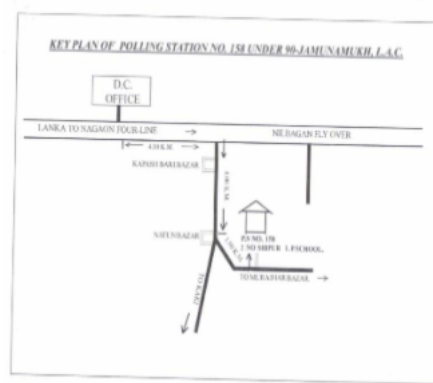

নিৰ্বাচক পঞ্জীয়ন বিষয়াৰ স্বাক্ষৰ

Nazri Naksha

Google Map View

Polling Station Building Front View

ভোটগ্ৰহন কেন্দ্ৰৰ সন্মুখৰ দৃশ্য

Cad View

Key MAP View

1 নাম : জইন উদ্দিন পিতাৰ নাম: আব্দুল কাদিৰ ঘৰ নং : 1 বয়স : 61 লিঙ্গ : পুৰুষ	DCS1564563	# 2 নাম : হুচনাৰা বেগম স্বামীৰ নাম: জইন উদ্দিন ঘৰ নং : 1 বয়স : 52 লিঙ্গ : মহিলা	DCS1564574	3 নাম : জেসিম উদ্দিন পিতাৰ নাম: জইন উদ্দিন ঘৰ নং : 1 বয়স : 32 লিঙ্গ : পুৰুষ	DCS1571455
4 নাম : স্বামিম আহমেদ পিতাৰ নাম: জইন উদ্দিন ঘৰ নং : 1 বয়স : 24 লিঙ্গ : পুৰুষ	DCS0701185	5 নাম : আব্দুল বাৰী পিতাৰ নাম: নিজৰ আলী ঘৰ নং : 2 বয়স : 73 লিঙ্গ : পুৰুষ	DCS1564585	6 নাম : জয়নব বেগম স্বামীৰ নাম: আব্দুল বাৰী ঘৰ নং : 2 বয়স : 66 লিঙ্গ : মহিলা	DCS1564596
7 নাম : জাবিৰ উদ্দিন পিতাৰ নাম: আব্দুল বাৰী ঘৰ নং : 2 বয়স : 37 লিঙ্গ : পুৰুষ	DCS1571273	8 নাম : মাহেবুব আলম পিতাৰ নাম: আবুল হুছেইন ঘৰ নং : 2 বয়স : 28 লিঙ্গ : পুৰুষ	DCS0334649	9 নাম : ফৰজিয়া খানম স্বামীৰ নাম: মহম্মাদ জাবিৰ উদ্দিন ঘৰ নং : 2 বয়স : 28 লিঙ্গ : মহিলা	DCS0701342
R 10 নাম : আবিদা বেগম স্বামীৰ নাম: কাফিল উদ্দিন ঘৰ নং : 02 বয়স : 38 লিঙ্গ : মহিলা	DCS0568014	11 নাম : মোঃ বিজৱান আহমেদ পিতাৰ নাম: আবুল হুছেইন ঘৰ নং : 2 ক বয়স : 22 লিঙ্গ : পুৰুষ	DCS1891290	12 নাম : আবুল হুছেইন পিতাৰ নাম: আব্দুল বাৰী ঘৰ নং : 2 ক বয়স : 50 লিঙ্গ : পুৰুষ	DCS1564609
13 নাম : হালিমা বেগম স্বামীৰ নাম: আব্দুল হুছেইন ঘৰ নং : 2 ক বয়স : 49 লিঙ্গ : মহিলা	DCS1564621	14 নাম : বুমানা ইয়াছমিন স্বামীৰ নাম: মেহবুব আলম ঘৰ নং : 2 ক বয়স : 27 লিঙ্গ : মহিলা	DUU0114090	15 নাম : ফাহিম আলম পিতাৰ নাম: আবুল হুছেইন ঘৰ নং : 2 ক বয়স : 26 লিঙ্গ : পুৰুষ	DCS0568220
16 নাম : মোঃ শামিম আহমেদ পিতাৰ নাম: আবুল হুছেইন ঘৰ নং : 2 ক বয়স : 24 লিঙ্গ : পুৰুষ	DCS0703025	17 নাম : আফচাৰা বেগম স্বামীৰ নাম: ফাহিম আলম ঘৰ নং : 2 ক বয়স : 20 লিঙ্গ : মহিলা	DUU0114108	18 নাম : মহম্মাদ আব্দুল খালিক পিতাৰ নাম: নিজৰ আলী ঘৰ নং : 3 বয়স : 72 লিঙ্গ : পুৰুষ	DCS1564643
19 নাম : নুৰুল আমিন পিতাৰ নাম: আব্দুল খালিক ঘৰ নং : 3 বয়স : 31 লিঙ্গ : পুৰুষ	DCS1571977	20 নাম : তছলিমা খানম স্বামীৰ নাম: আব্দুল হাছিব ঘৰ নং : 3 বয়স : 30 লিঙ্গ : মহিলা	DCS0375097	21 নাম : বদৰুল আমিন পিতাৰ নাম: আব্দুল খালিক ঘৰ নং : 3 বয়স : 29 লিঙ্গ : পুৰুষ	DCS0375337
22 নাম : নাজমিন ফাৰুকি স্বামীৰ নাম: নুৰুল আমিন ঘৰ নং : 3 বয়স : 29 লিঙ্গ : মহিলা	CBD0262584	# 23 নাম : আব্দুল বাছিত পিতাৰ নাম: আব্দুল খালিক ঘৰ নং : 3 গ বয়স : 36 লিঙ্গ : পুৰুষ	DCS1571397	24 নাম : আব্দুল্লা ওৱাহিদ পিতাৰ নাম: আব্দুল হান্নান ঘৰ নং : 3 ক বয়স : 22 লিঙ্গ : পুৰুষ	DCS1957380
25 নাম : আব্দুল হান্নান পিতাৰ নাম: আব্দুল খালিক ঘৰ নং : 3 ক বয়স : 50 লিঙ্গ : পুৰুষ	DCS1564665	26 নাম : ছমিলা বেগম স্বামীৰ নাম: আব্দুল হান্নান ঘৰ নং : 3 ক বয়স : 43 লিঙ্গ : মহিলা	DCS1564698	27 নাম : আব্দুল হাছিব পিতাৰ নাম: আব্দুল খালিক ঘৰ নং : 3 ক বয়স : 38 লিঙ্গ : পুৰুষ	DCS1564687
28 নাম : হেলাল উদ্দিন পিতাৰ নাম: আব্দুল কাদিৰ ঘৰ নং : 8 বয়স : 48 লিঙ্গ : পুৰুষ	DCS1564767	29 নাম : আবিদা বেগম স্বামীৰ নাম: হেলাল উদ্দিন ঘৰ নং : 8 ঘ বয়স : 29 লিঙ্গ : মহিলা	DCS0393165	30 নাম : মইন উদ্দিন পিতাৰ নাম: আব্দুল কাদিৰ ঘৰ নং : 5 বয়স : 63 লিঙ্গ : পুৰুষ	DCS1564803