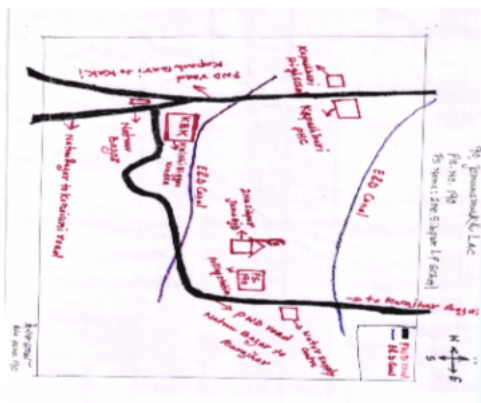

Nazri Naksha