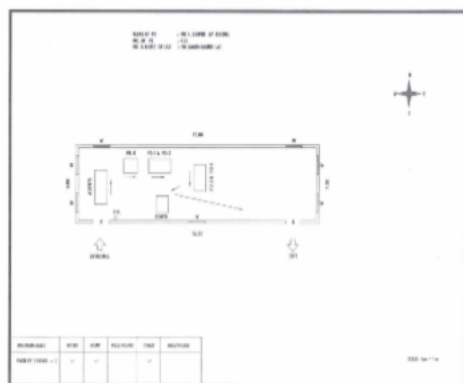

নিৰ্বাচক পঞ্জীয়ন বিষয়াৰ স্বাক্ষৰ

Nazri Naksha

Google Map View

Polling Station Building Front View

ভোটগ্ৰহন কেন্দ্ৰৰ সন্মুখৰ দৃশ্য

Cad View

Key MAP View

1 নাম : জইন উদ্দিন পিতাৰ নাম: আব্দুল কাদিৰ ঘৰ নং : 1 বয়স : 61 লিঙ্গ : পুৰুষ	DCS1564563	# 2 নাম : হুচনাৰা বেগম স্বামীৰ নাম: জইন উদ্দিন ঘৰ নং : 1 বয়স : 52 লিঙ্গ : মহিলা	DCS1564574	3 নাম : জেসিম উদ্দিন পিতাৰ নাম: জইন উদ্দিন ঘৰ নং : 1 বয়স : 32 লিঙ্গ : পুৰুষ	DCS1571455
4 নাম : স্বামিম আহমেদ পিতাৰ নাম: জইন উদ্দিন ঘৰ নং : 1 বয়স : 24 লিঙ্গ : পুৰুষ	DCS0701185	5 নাম : আব্দুল বাৰী পিতাৰ নাম: নিজৰ আলী ঘৰ নং : 2 বয়স : 73 লিঙ্গ : পুৰুষ	DCS1564585	6 নাম : জয়নব বেগম স্বামীৰ নাম: আব্দুল বাৰী ঘৰ নং : 2 বয়স : 66 লিঙ্গ : মহিলা	DCS1564596
7 নাম : জাবিৰ উদ্দিন পিতাৰ নাম: আব্দুল বাৰী ঘৰ নং : 2 বয়স : 37 লিঙ্গ : পুৰুষ	DCS1571273	8 নাম : মাহেবুব আলম পিতাৰ নাম: আবুল হুছেইন ঘৰ নং : 2 বয়স : 28 লিঙ্গ : পুৰুষ	DCS0334649	9 নাম : ফৰজিয়া খানম স্বামীৰ নাম: মহম্মাদ জাবিৰ উদ্দিন ঘৰ নং : 2 বয়স : 28 লিঙ্গ : মহিলা	DCS0701342
R 10 নাম : আবিদা বেগম স্বামীৰ নাম: কাফিল উদ্দিন ঘৰ নং : 02 বয়স : 38 লিঙ্গ : মহিলা	DCS0568014	11 নাম : মোঃ বিজৱান আহমেদ পিতাৰ নাম: আবুল হুছেইন ঘৰ নং : 2 ক বয়স : 22 লিঙ্গ : পুৰুষ	DCS1891290	12 নাম : আবুল হুছেইন পিতাৰ নাম: আব্দুল বাৰী ঘৰ নং : 2 ক বয়স : 50 লিঙ্গ : পুৰুষ	DCS1564609
13 নাম : হালিমা বেগম স্বামীৰ নাম: আব্দুল হুছেইন ঘৰ নং : 2 ক বয়স : 49 লিঙ্গ : মহিলা	DCS1564621	14 নাম : বুমানা ইয়াছমিন স্বামীৰ নাম: মেহবুব আলম ঘৰ নং : 2 ক বয়স : 27 লিঙ্গ : মহিলা	DUU0114090	15 নাম : ফাহিম আলম পিতাৰ নাম: আবুল হুছেইন ঘৰ নং : 2 ক বয়স : 26 লিঙ্গ : পুৰুষ	DCS0568220
16 নাম : মোঃ শামিম আহমেদ পিতাৰ নাম: আবুল হুছেইন ঘৰ নং : 2 ক বয়স : 24 লিঙ্গ : পুৰুষ	DCS0703025	17 নাম : আফচাৰা বেগম স্বামীৰ নাম: ফাহিম আলম ঘৰ নং : 2 ক বয়স : 20 লিঙ্গ : মহিলা	DUU0114108	18 নাম : মহম্মাদ আব্দুল খালিক পিতাৰ নাম: নিজৰ আলী ঘৰ নং : 3 বয়স : 72 লিঙ্গ : পুৰুষ	DCS1564643
19 নাম : নুৰুল আমিন পিতাৰ নাম: আব্দুল খালিক ঘৰ নং : 3 বয়স : 31 লিঙ্গ : পুৰুষ	DCS1571977	20 নাম : তছলিমা খানম স্বামীৰ নাম: আব্দুল হাছিব ঘৰ নং : 3 বয়স : 30 লিঙ্গ : মহিলা	DCS0375097	21 নাম : বদৰুল আমিন পিতাৰ নাম: আব্দুল খালিক ঘৰ নং : 3 বয়স : 29 লিঙ্গ : পুৰুষ	DCS0375337
22 নাম : নাজমিন ফাৰুকি স্বামীৰ নাম: নুৰুল আমিন ঘৰ নং : 3 বয়স : 29 লিঙ্গ : মহিলা	CBD0262584	# 23 নাম : আব্দুল বাছিত পিতাৰ নাম: আব্দুল খালিক ঘৰ নং : 3 গ বয়স : 36 লিঙ্গ : পুৰুষ	DCS1571397	24 নাম : আব্দুল্লা ওৱাহিদ পিতাৰ নাম: আব্দুল হান্নান ঘৰ নং : 3 ক বয়স : 22 লিঙ্গ : পুৰুষ	DCS1957380
25 নাম : আব্দুল হান্নান পিতাৰ নাম: আব্দুল খালিক ঘৰ নং : 3 ক বয়স : 50 লিঙ্গ : পুৰুষ	DCS1564665	26 নাম : ছমিলা বেগম স্বামীৰ নাম: আব্দুল হান্নান ঘৰ নং : 3 ক বয়স : 43 লিঙ্গ : মহিলা	DCS1564698	27 নাম : আব্দুল হাছিব পিতাৰ নাম: আব্দুল খালিক ঘৰ নং : 3 ক বয়স : 38 লিঙ্গ : পুৰুষ	DCS1564687
28 নাম : হেলাল উদ্দিন পিতাৰ নাম: আব্দুল কাদিৰ ঘৰ নং : 8 বয়স : 48 লিঙ্গ : পুৰুষ	DCS1564767	29 নাম : আবিদা বেগম স্বামীৰ নাম: হেলাল উদ্দিন ঘৰ নং : 8 ঘ বয়স : 29 লিঙ্গ : মহিলা	DCS0393165	30 নাম : মইন উদ্দিন পিতাৰ নাম: আব্দুল কাদিৰ ঘৰ নং : 5 বয়স : 63 লিঙ্গ : পুৰুষ	DCS1564803