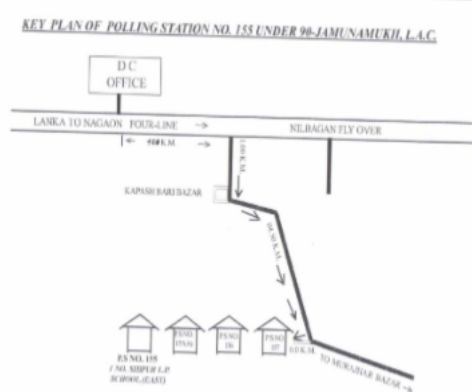

নিৰ্বাচক পঞ্জীয়ন বিষয়াৰ স্বাক্ষৰ

Nazri Naksha

Google Map View

Polling Station Building Front View

ভোটগ্ৰহন কেন্দ্ৰৰ সন্মুখৰ দৃশ্য

Cad View

Key MAP View

1 নাম : মহঃ এনাম উদ্দীন পিতাৰ নাম: মোলানা সৌকত আলী ঘৰ নং : ১ বয়স : 50 লিঙ্গ : পুৰুষ	DCS1534630 ফটো উপলব্ধ	2 নাম : মনোৱাৰা বেগম স্বামীৰ নাম: এনাম উদ্দীন ঘৰ নং : ১ বয়স : 40 লিঙ্গ : মহিলা	DCS1534652 ফটো উপলব্ধ	3 নাম : আছিয়া বেগম স্বামীৰ নাম: বুহুল আমিন ঘৰ নং : ২ বয়স : 51 লিঙ্গ : মহিলা	DCS1534674 ফটো উপলব্ধ
4 নাম : ইমৰান হুচেন পিতাৰ নাম: বুহুল আমিন ঘৰ নং : ২ বয়স : 28 লিঙ্গ : পুৰুষ	DCS0334508 ফটো উপলব্ধ	5 নাম : আব্দুল মালিক পিতাৰ নাম: জালাল উদ্দিন ঘৰ নং : ৩ বয়স : 54 লিঙ্গ : পুৰুষ	DCS1534696 ফটো উপলব্ধ	6 নাম : আচাৰুণ নেছা স্বামীৰ নাম: জালাল উদ্দিন ঘৰ নং : ৩ বয়স : 44 লিঙ্গ : মহিলা	DCS0271262 ফটো উপলব্ধ
7 নাম : বেজমিন চুলতানা স্বামীৰ নাম: মৃত আলিম উদ্দিন ঘৰ নং : 03 বয়স : 44 লিঙ্গ : মহিলা	DUU0085134 ফটো উপলব্ধ	8 নাম : বিজৱানা বেগম স্বামীৰ নাম: আব্দুল আজিজ ঘৰ নং : ৩ বয়স : 25 লিঙ্গ : মহিলা	DCS1614023 ফটো উপলব্ধ	9 নাম : হবিবুৰ ৰহমান পিতাৰ নাম: কুচু মিয়া ঘৰ নং : ৪ বয়স : 69 লিঙ্গ : পুৰুষ	DCS1534732 ফটো উপলব্ধ
10 নাম : ফৰিদ উদ্দিন পিতাৰ নাম: হবিবুৰ ৰহমান ঘৰ নং : 8 বয়স : 46 লিঙ্গ : পুৰুষ	DCS1534754 ফটো উপলব্ধ	11 নাম : ফৰহানা বেগম স্বামীৰ নাম: হবিবুৰ ৰহমান ঘৰ নং : 8 বয়স : 45 লিঙ্গ : মহিলা	DCS1534743 ফটো উপলব্ধ	12 নাম : জামাল উদ্দিন পিতাৰ নাম: হবিবুৰ ৰহমান ঘৰ নং : 8 বয়স : 34 লিঙ্গ : পুৰুষ	DCS2105331 ফটো উপলব্ধ
13 নাম : আশিক উদ্দীন পিতাৰ নাম: হবিবুৰ ৰহমান ঘৰ নং : 8 বয়স : 26 লিঙ্গ : পুৰুষ	DCS0510859 ফটো উপলব্ধ	14 নাম : ছাজিয়া বেগম পিতাৰ নাম: মনিৰ উদ্দিন ঘৰ নং : 4 বয়স : 24 লিঙ্গ : মহিলা	DCS0680041 ফটো উপলব্ধ	15 নাম : মাৰজিয়া বেগম পিতাৰ নাম: হবিবুৰ ৰহমান ঘৰ নং : 4 বয়স : 20 লিঙ্গ : মহিলা	DUU0152397 ফটো উপলব্ধ
16 নাম : এমাদ উদ্দিন পিতাৰ নাম: ফয়জুৰ ৰহমান ঘৰ নং : ৫ বয়স : 52 লিঙ্গ : পুৰুষ	DCS1534776 ফটো উপলব্ধ	17 নাম : ৰায়হানা বেগম স্বামীৰ নাম: এমাদ উদ্দিন ঘৰ নং : ৫ বয়স : 40 লিঙ্গ : মহিলা	DCS1534812 ফটো উপলব্ধ	18 নাম : নাছিমা আফৰোজ স্বামীৰ নাম: মোছলেহ উদ্দীন ঘৰ নং : ৫ বয়স : 32 লিঙ্গ : মহিলা	CBD0361980 ফটো উপলব্ধ
19 নাম : মোছলেহ উদ্দিন পিতাৰ নাম: ফয়জুৰ ৰহমান ঘৰ নং : ০৫ বয়স : 31 লিঙ্গ : পুৰুষ	DCS0195388 ফটো উপলব্ধ	#2 20 নাম : নচিম উদ্দিন আহমেদ পিতাৰ নাম: ফয়জুৰ ৰহমান ঘৰ নং : ৫ বয়স : 29 লিঙ্গ : পুৰুষ	DCS0467076 ফটো উপলব্ধ	21 নাম : আয়েচা চিদ্দিক স্বামীৰ নাম: নচিম উদ্দিন আহমেদ ঘৰ নং : 05 বয়স : 23 লিঙ্গ : মহিলা	DCS6283881 ফটো উপলব্ধ
22 নাম : আমিনা বেগম স্বামীৰ নাম: ৰহমত আলী ঘৰ নং : ৬ বয়স : 73 লিঙ্গ : মহিলা	DCS1534856 ফটো উপলব্ধ	23 নাম : বদৰুল ইছলাম পিতাৰ নাম: ৰহমত আলী ঘৰ নং : ৬ বয়স : 45 লিঙ্গ : পুৰুষ	DCS1534878 ফটো উপলব্ধ	24 নাম : ছালেহা বেগম স্বামীৰ নাম: বদৰুল ইছলাম ঘৰ নং : ৬ বয়স : 34 লিঙ্গ : মহিলা	DCS2105386 ফটো উপলব্ধ
25 নাম : নজৰুল ইছলাম পিতাৰ নাম: ৰহমত আলী ঘৰ নং : ৭ বয়স : 48 লিঙ্গ : পুৰুষ	DCS1534889 ফটো উপলব্ধ	26 নাম : কুলচুমা বেগম স্বামীৰ নাম: নজৰুল ইছলাম ঘৰ নং : ৭ বয়স : 40 লিঙ্গ : মহিলা	DCS1534890 ফটো উপলব্ধ	27 নাম : মোঃ ইয়াহিয়া আলম পিতাৰ নাম: নজৰুল ইছলাম ঘৰ নং : 07 বয়স : 21 লিঙ্গ : পুৰুষ	DCS6312078 ফটো উপলব্ধ
28 নাম : ছফিনা বিবি স্বামীৰ নাম: আবু মিয়া ঘৰ নং : ৯ বয়স : 58 লিঙ্গ : মহিলা	DCS1534936 ফটো উপলব্ধ	29 নাম : আলতাৰ হুছেইন পিতাৰ নাম: আবু মিঞা ঘৰ নং : ৯ বয়স : 35 লিঙ্গ : পুৰুষ	DCS1534969 ফটো উপলব্ধ	30 নাম : আব্দুল মন্সান পিতাৰ নাম: আবু মিয়া ঘৰ নং : ৯ বয়স : 29 লিঙ্গ : পুৰুষ	DCS0327155 ফটো উপলব্ধ