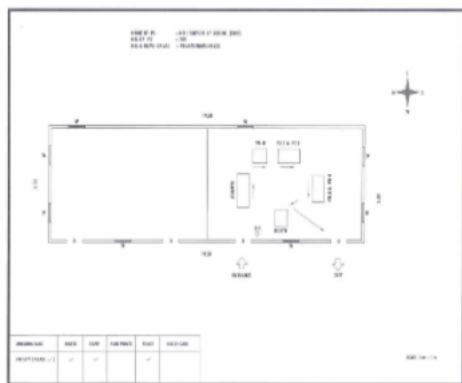

নিৰ্বাচক পঞ্জীয়ন বিষয়াৰ স্বাক্ষৰ

Nazri Naksha

Google Map View

Polling Station Building Front View

ভোটগ্ৰহন কেন্দ্ৰৰ সন্মুখৰ দৃশ্য

Cad View

Key MAP View

1 নাম : মহঃ এনাম উদ্দীন পিতাৰ নাম: মোলানা সৌকত আলী ঘৰ নং : ১ বয়স : 50 লিঙ্গ : পুৰুষ	DCS1534630 ফটো উপলব্ধ	2 নাম : মনোৱাৰা বেগম স্বামীৰ নাম: এনাম উদ্দীন ঘৰ নং : ১ বয়স : 40 লিঙ্গ : মহিলা	DCS1534652 ফটো উপলব্ধ	3 নাম : আছিয়া বেগম স্বামীৰ নাম: বুহুল আমিন ঘৰ নং : ২ বয়স : 51 লিঙ্গ : মহিলা	DCS1534674 ফটো উপলব্ধ
4 নাম : ইমৰান হুচেন পিতাৰ নাম: বুহুল আমিন ঘৰ নং : ২ বয়স : 28 লিঙ্গ : পুৰুষ	DCS0334508 ফটো উপলব্ধ	5 নাম : আব্দুল মালিক পিতাৰ নাম: জালাল উদ্দিন ঘৰ নং : ৩ বয়স : 54 লিঙ্গ : পুৰুষ	DCS1534696 ফটো উপলব্ধ	6 নাম : আচাৰুণ নেছা স্বামীৰ নাম: জালাল উদ্দিন ঘৰ নং : ৩ বয়স : 44 লিঙ্গ : মহিলা	DCS0271262 ফটো উপলব্ধ
7 নাম : বেজমিন চুলতানা স্বামীৰ নাম: মৃত আলিম উদ্দিন ঘৰ নং : 03 বয়স : 44 লিঙ্গ : মহিলা	DUU0085134 ফটো উপলব্ধ	8 নাম : বিজৱানা বেগম স্বামীৰ নাম: আব্দুল আজিজ ঘৰ নং : ৩ বয়স : 25 লিঙ্গ : মহিলা	DCS1614023 ফটো উপলব্ধ	9 নাম : হবিবুৰ ৰহমান পিতাৰ নাম: কুচু মিয়া ঘৰ নং : ৪ বয়স : 69 লিঙ্গ : পুৰুষ	DCS1534732 ফটো উপলব্ধ
10 নাম : ফৰিদ উদ্দিন পিতাৰ নাম: হবিবুৰ ৰহমান ঘৰ নং : 8 বয়স : 46 লিঙ্গ : পুৰুষ	DCS1534754 ফটো উপলব্ধ	11 নাম : ফৰহানা বেগম স্বামীৰ নাম: হবিবুৰ ৰহমান ঘৰ নং : 8 বয়স : 45 লিঙ্গ : মহিলা	DCS1534743 ফটো উপলব্ধ	12 নাম : জামাল উদ্দিন পিতাৰ নাম: হবিবুৰ ৰহমান ঘৰ নং : 8 বয়স : 34 লিঙ্গ : পুৰুষ	DCS2105331 ফটো উপলব্ধ
13 নাম : আশিক উদ্দীন পিতাৰ নাম: হবিবুৰ ৰহমান ঘৰ নং : 8 বয়স : 26 লিঙ্গ : পুৰুষ	DCS0510859 ফটো উপলব্ধ	14 নাম : ছাজিয়া বেগম পিতাৰ নাম: মনিৰ উদ্দিন ঘৰ নং : 4 বয়স : 24 লিঙ্গ : মহিলা	DCS0680041 ফটো উপলব্ধ	15 নাম : মাৰজিয়া বেগম পিতাৰ নাম: হবিবুৰ ৰহমান ঘৰ নং : 4 বয়স : 20 লিঙ্গ : মহিলা	DUU0152397 ফটো উপলব্ধ
16 নাম : এমাদ উদ্দিন পিতাৰ নাম: ফয়জুৰ ৰহমান ঘৰ নং : ৫ বয়স : 52 লিঙ্গ : পুৰুষ	DCS1534776 ফটো উপলব্ধ	17 নাম : ৰায়হানা বেগম স্বামীৰ নাম: এমাদ উদ্দিন ঘৰ নং : ৫ বয়স : 40 লিঙ্গ : মহিলা	DCS1534812 ফটো উপলব্ধ	18 নাম : নাছিমা আফৰোজ স্বামীৰ নাম: মোছলেহ উদ্দীন ঘৰ নং : ৫ বয়স : 32 লিঙ্গ : মহিলা	CBD0361980 ফটো উপলব্ধ
19 নাম : মোছলেহ উদ্দিন পিতাৰ নাম: ফয়জুৰ ৰহমান ঘৰ নং : ০৫ বয়স : 31 লিঙ্গ : পুৰুষ	DCS0195388 ফটো উপলব্ধ	#2 20 নাম : নচিম উদ্দিন আহমেদ পিতাৰ নাম: ফয়জুৰ ৰহমান ঘৰ নং : ৫ বয়স : 29 লিঙ্গ : পুৰুষ	DCS0467076 ফটো উপলব্ধ	21 নাম : আয়েচা চিদ্দিক স্বামীৰ নাম: নচিম উদ্দিন আহমেদ ঘৰ নং : 05 বয়স : 23 লিঙ্গ : মহিলা	DCS6283881 ফটো উপলব্ধ
22 নাম : আমিনা বেগম স্বামীৰ নাম: ৰহমত আলী ঘৰ নং : ৬ বয়স : 73 লিঙ্গ : মহিলা	DCS1534856 ফটো উপলব্ধ	23 নাম : বদৰুল ইছলাম পিতাৰ নাম: ৰহমত আলী ঘৰ নং : ৬ বয়স : 45 লিঙ্গ : পুৰুষ	DCS1534878 ফটো উপলব্ধ	24 নাম : ছালেহা বেগম স্বামীৰ নাম: বদৰুল ইছলাম ঘৰ নং : ৬ বয়স : 34 লিঙ্গ : মহিলা	DCS2105386 ফটো উপলব্ধ
25 নাম : নজৰুল ইছলাম পিতাৰ নাম: ৰহমত আলী ঘৰ নং : ৭ বয়স : 48 লিঙ্গ : পুৰুষ	DCS1534889 ফটো উপলব্ধ	26 নাম : কুলচুমা বেগম স্বামীৰ নাম: নজৰুল ইছলাম ঘৰ নং : ৭ বয়স : 40 লিঙ্গ : মহিলা	DCS1534890 ফটো উপলব্ধ	27 নাম : মোঃ ইয়াহিয়া আলম পিতাৰ নাম: নজৰুল ইছলাম ঘৰ নং : 07 বয়স : 21 লিঙ্গ : পুৰুষ	DCS6312078 ফটো উপলব্ধ
28 নাম : ছফিনা বিবি স্বামীৰ নাম: আবু মিয়া ঘৰ নং : ৯ বয়স : 58 লিঙ্গ : মহিলা	DCS1534936 ফটো উপলব্ধ	29 নাম : আলতাৰ হুছেইন পিতাৰ নাম: আবু মিঞা ঘৰ নং : ৯ বয়স : 35 লিঙ্গ : পুৰুষ	DCS1534969 ফটো উপলব্ধ	30 নাম : আব্দুল মন্সান পিতাৰ নাম: আবু মিয়া ঘৰ নং : ৯ বয়স : 29 লিঙ্গ : পুৰুষ	DCS0327155 ফটো উপলব্ধ