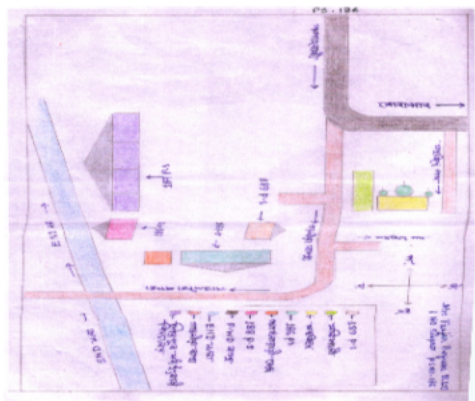

Nazri Naksha