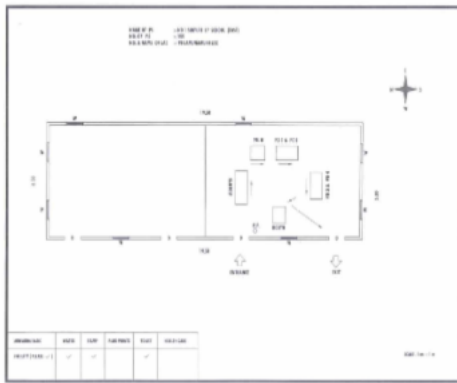

নিৰ্বাচক পঞ্জীয়ন বিষয়াৰ স্বাক্ষৰ

Nazri Naksha

Google Map View

Polling Station Building Front View

ভোটগ্ৰহন কেন্দ্ৰৰ সন্মুখৰ দৃশ্য

Cad View

Key MAP View

1 নাম : ছাকিৰা বেগম পিতাৰ নাম: তমিজ আলী ঘৰ নং : 1 বয়স : 26 লিঙ্গ : মহিলা	DCS0538231 ফটো উপলব্ধ	2 নাম : সৰিফুল ইছলাম পিতাৰ নাম: ইনচান আলী শেখ ঘৰ নং : 5 বয়স : 28 লিঙ্গ : পুৰুষ	DCS0270264 ফটো উপলব্ধ	3 নাম : নাজমিনা বেগম স্বামীৰ নাম: সৰিফুল ইছলাম ঘৰ নং : 5 বয়স : 25 লিঙ্গ : মহিলা	DCS1614239 ফটো উপলব্ধ
4 নাম : ফিৰদৌছা খানম স্বামীৰ নাম: আব্দুল হান্নান ঘৰ নং : 09 বয়স : 20 লিঙ্গ : মহিলা	DUU0160630 ফটো উপলব্ধ	5 নাম : তাজ উদ্দিন পিতাৰ নাম: আব্দুল জলিল ঘৰ নং : ৫৩ক বয়স : 45 লিঙ্গ : পুৰুষ	DCS1536910 ফটো উপলব্ধ	6 নাম : মোঃ জিয়া উদ্দিন পিতাৰ নাম: আব্দুল জলিল ঘৰ নং : ৫৪ বয়স : 43 লিঙ্গ : পুৰুষ	DCS1536921 ফটো উপলব্ধ
7 নাম : পিয়াৰুন নেছা স্বামীৰ নাম: আব্দুল হান্নান ঘৰ নং : 79 বয়স : 39 লিঙ্গ : মহিলা	DCS1358607 ফটো উপলব্ধ	8 নাম : মুসলিমা বেগম স্বামীৰ নাম: ছামচুল ইছলাম ঘৰ নং : ৮৮ বয়স : 25 লিঙ্গ : মহিলা	DCS1474006 ফটো উপলব্ধ	9 নাম : আমিনা বেগম স্বামীৰ নাম: বহিম উদ্দিন ঘৰ নং : 93 বয়স : 54 লিঙ্গ : মহিলা	DUU0213363 ফটো উপলব্ধ
10 নাম : ছুহানা বেগম পিতাৰ নাম: মুনাফ আলী ঘৰ নং : 93 বয়স : 26 লিঙ্গ : মহিলা	DCS6275796 ফটো উপলব্ধ	11 নাম : আনৱাৰা বেগম পিতাৰ নাম: মুনাফ আলী ঘৰ নং : 93 বয়স : 25 লিঙ্গ : মহিলা	DCS6275432 ফটো উপলব্ধ	12 নাম : আইছা বেগম পিতাৰ নাম: বহিম উদ্দিন ঘৰ নং : ৯৩ বয়স : 24 লিঙ্গ : মহিলা	DCS0703330 ফটো উপলব্ধ
13 নাম : আছিয়া বেগম পিতাৰ নাম: বহিম উদ্দিন ঘৰ নং : ৯৩ বয়স : 24 লিঙ্গ : মহিলা	DCS1931369 ফটো উপলব্ধ	S 14 নাম : মস্তোফা বেগম স্বামীৰ নাম: নাছিম উদ্দিন ঘৰ নং : 116 বয়স : 126 লিঙ্গ : মহিলা	DCS0483016 ফটো উপলব্ধ	15 নাম : আব্দুল ছালাম পিতাৰ নাম: হাবিবুৰ বহমান ঘৰ নং : 134 বয়স : 51 লিঙ্গ : পুৰুষ	DUU0084996 ফটো উপলব্ধ
16 নাম : ছিৰাজুল ইছলাম পিতাৰ নাম: বৰত উল্লা শেখ ঘৰ নং : ১৪০ বয়স : 42 লিঙ্গ : পুৰুষ	DCS1543062 ফটো উপলব্ধ	17 নাম : ফইজ উদ্দিন পিতাৰ নাম: আব্দুল কৰিম ঘৰ নং : ১৪১ বয়স : 25 লিঙ্গ : পুৰুষ	DCS0704510 ফটো উপলব্ধ	18 নাম : জাহিদা বেগম পিতাৰ নাম: মস্তাকিন আলী ঘৰ নং : 153 বয়স : 22 লিঙ্গ : মহিলা	DUU0054155 ফটো উপলব্ধ
19 নাম : ছৈয়দা আফবিন আক্তাৰ পিতাৰ নাম: ছৈয়দ নাজিম উদ্দিন আহমেদ ঘৰ নং : 153 বয়স : 21 লিঙ্গ : মহিলা	DUU0025825 ফটো উপলব্ধ	20 নাম : নজমুল উদ্দিন পিতাৰ নাম: খালিল উদ্দিন ঘৰ নং : ১৫৫ বয়স : 31 লিঙ্গ : পুৰুষ	DCS0062828 ফটো উপলব্ধ	21 নাম : আছাৰুন নেছা স্বামীৰ নাম: ফয়জুল বাৰী ঘৰ নং : ১৫৯ বয়স : 63 লিঙ্গ : মহিলা	DCS1540245 ফটো উপলব্ধ
22 নাম : কবিল ইছলাম পিতাৰ নাম: ফয়জুল বাৰী ঘৰ নং : ১৫৯ বয়স : 40 লিঙ্গ : পুৰুষ	DCS1540267 ফটো উপলব্ধ	23 নাম : জাকৱিয়া আহমেদ পিতাৰ নাম: ফে. জুল বাৰি ঘৰ নং : ১৫৯ বয়স : 38 লিঙ্গ : পুৰুষ	DCS0522136 ফটো উপলব্ধ	24 নাম : ফৰহানা বেগম স্বামীৰ নাম: কবিল ইছলাম ঘৰ নং : ১৫৯ বয়স : 33 লিঙ্গ : মহিলা	DCS0272823 ফটো উপলব্ধ
25 নাম : লাইলী বেগম পিতাৰ নাম: ফয়জুল বাৰী ঘৰ নং : ১৫৯ বয়স : 33 লিঙ্গ : মহিলা	DCS1943943 ফটো উপলব্ধ	26 নাম : মুহিবুৰ বহমান পিতাৰ নাম: হাজী জবাদ আলী ঘৰ নং : ১৬০ বয়স : 62 লিঙ্গ : পুৰুষ	DCS1540314 ফটো উপলব্ধ	27 নাম : তাহেৰা বেগম স্বামীৰ নাম: মুহিবুৰ বহমান ঘৰ নং : ১৬০ বয়স : 55 লিঙ্গ : মহিলা	DCS1540325 ফটো উপলব্ধ
28 নাম : বুৰহান উদ্দিন পিতাৰ নাম: মুহিবুৰ বহমান ঘৰ নং : ১৬০ বয়স : 31 লিঙ্গ : পুৰুষ	DCS0416453 ফটো উপলব্ধ	29 নাম : ছাজিদা বেগম স্বামীৰ নাম: বুৰহান উদ্দিন ঘৰ নং : 160 বয়স : 28 লিঙ্গ : মহিলা	DUU0077446 ফটো উপলব্ধ	E 30 নাম : জুছনা বেগম পিতাৰ নাম: মুহিবুৰ বহমান ঘৰ নং : ১৬০ বয়স : 24 লিঙ্গ : মহিলা	DCS1923465 ফটো উপলব্ধ