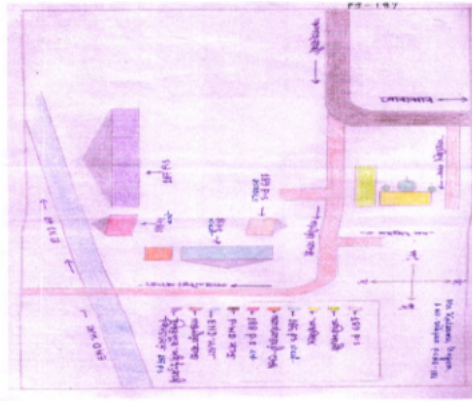

নিৰ্বাচক পঞ্জীয়ন বিষয়াৰ স্বাক্ষৰ

Nazri Naksha

Google Map View

Polling Station Building Front View

ভোটগ্ৰহন কেন্দ্ৰৰ সন্মুখৰ দৃশ্য

Cad View

Key MAP View

1 নাম : ছাকিৰা বেগম পিতাৰ নাম: তমিজ আলী ঘৰ নং : 1 বয়স : 26 লিঙ্গ : মহিলা	DCS0538231 ফটো উপলব্ধ	2 নাম : সৰিফুল ইছলাম পিতাৰ নাম: ইনচান আলী শেখ ঘৰ নং : 5 বয়স : 28 লিঙ্গ : পুৰুষ	DCS0270264 ফটো উপলব্ধ	3 নাম : নাজমিনা বেগম স্বামীৰ নাম: সৰিফুল ইছলাম ঘৰ নং : 5 বয়স : 25 লিঙ্গ : মহিলা	DCS1614239 ফটো উপলব্ধ
4 নাম : ফিৰদৌছা খানম স্বামীৰ নাম: আব্দুল হান্নান ঘৰ নং : 09 বয়স : 20 লিঙ্গ : মহিলা	DUU0160630 ফটো উপলব্ধ	5 নাম : তাজ উদ্দিন পিতাৰ নাম: আব্দুল জলিল ঘৰ নং : ৫৩ক বয়স : 45 লিঙ্গ : পুৰুষ	DCS1536910 ফটো উপলব্ধ	6 নাম : মোঃ জিয়া উদ্দিন পিতাৰ নাম: আব্দুল জলিল ঘৰ নং : ৫৪ বয়স : 43 লিঙ্গ : পুৰুষ	DCS1536921 ফটো উপলব্ধ
7 নাম : পিয়াৰুন নেছা স্বামীৰ নাম: আব্দুল হান্নান ঘৰ নং : 79 বয়স : 39 লিঙ্গ : মহিলা	DCS1358607 ফটো উপলব্ধ	8 নাম : মুসলিমা বেগম স্বামীৰ নাম: ছামচুল ইছলাম ঘৰ নং : ৮৮ বয়স : 25 লিঙ্গ : মহিলা	DCS1474006 ফটো উপলব্ধ	9 নাম : আমিনা বেগম স্বামীৰ নাম: বহিম উদ্দিন ঘৰ নং : 93 বয়স : 54 লিঙ্গ : মহিলা	DUU0213363 ফটো উপলব্ধ
10 নাম : ছুহানা বেগম পিতাৰ নাম: মুনাফ আলী ঘৰ নং : 93 বয়স : 26 লিঙ্গ : মহিলা	DCS6275796 ফটো উপলব্ধ	11 নাম : আনৱাৰা বেগম পিতাৰ নাম: মুনাফ আলী ঘৰ নং : 93 বয়স : 25 লিঙ্গ : মহিলা	DCS6275432 ফটো উপলব্ধ	12 নাম : আইছা বেগম পিতাৰ নাম: বহিম উদ্দিন ঘৰ নং : ৯৩ বয়স : 24 লিঙ্গ : মহিলা	DCS0703330 ফটো উপলব্ধ
13 নাম : আছিয়া বেগম পিতাৰ নাম: বহিম উদ্দিন ঘৰ নং : ৯৩ বয়স : 24 লিঙ্গ : মহিলা	DCS1931369 ফটো উপলব্ধ	S 14 নাম : মস্তোফা বেগম স্বামীৰ নাম: নাছিম উদ্দিন ঘৰ নং : 116 বয়স : 126 লিঙ্গ : মহিলা	DCS0483016 ফটো উপলব্ধ	15 নাম : আব্দুল ছালাম পিতাৰ নাম: হাবিবুৰ বহমান ঘৰ নং : 134 বয়স : 51 লিঙ্গ : পুৰুষ	DUU0084996 ফটো উপলব্ধ
16 নাম : ছিৰাজুল ইছলাম পিতাৰ নাম: বৰত উল্লা শেখ ঘৰ নং : ১৪০ বয়স : 42 লিঙ্গ : পুৰুষ	DCS1543062 ফটো উপলব্ধ	17 নাম : ফইজ উদ্দিন পিতাৰ নাম: আব্দুল কৰিম ঘৰ নং : ১৪১ বয়স : 25 লিঙ্গ : পুৰুষ	DCS0704510 ফটো উপলব্ধ	18 নাম : জাহিদা বেগম পিতাৰ নাম: মস্তাকিন আলী ঘৰ নং : 153 বয়স : 22 লিঙ্গ : মহিলা	DUU0054155 ফটো উপলব্ধ
19 নাম : ছৈয়দা আফবিন আক্তাৰ পিতাৰ নাম: ছৈয়দ নাজিম উদ্দিন আহমেদ ঘৰ নং : 153 বয়স : 21 লিঙ্গ : মহিলা	DUU0025825 ফটো উপলব্ধ	20 নাম : নজমুল উদ্দিন পিতাৰ নাম: খালিল উদ্দিন ঘৰ নং : ১৫৫ বয়স : 31 লিঙ্গ : পুৰুষ	DCS0062828 ফটো উপলব্ধ	21 নাম : আছাৰুন নেছা স্বামীৰ নাম: ফয়জুল বাৰী ঘৰ নং : ১৫৯ বয়স : 63 লিঙ্গ : মহিলা	DCS1540245 ফটো উপলব্ধ
22 নাম : কবিল ইছলাম পিতাৰ নাম: ফয়জুল বাৰী ঘৰ নং : ১৫৯ বয়স : 40 লিঙ্গ : পুৰুষ	DCS1540267 ফটো উপলব্ধ	23 নাম : জাকৱিয়া আহমেদ পিতাৰ নাম: ফে. জুল বাৰি ঘৰ নং : ১৫৯ বয়স : 38 লিঙ্গ : পুৰুষ	DCS0522136 ফটো উপলব্ধ	24 নাম : ফৰহানা বেগম স্বামীৰ নাম: কবিল ইছলাম ঘৰ নং : ১৫৯ বয়স : 33 লিঙ্গ : মহিলা	DCS0272823 ফটো উপলব্ধ
25 নাম : লাইলী বেগম পিতাৰ নাম: ফয়জুল বাৰী ঘৰ নং : ১৫৯ বয়স : 33 লিঙ্গ : মহিলা	DCS1943943 ফটো উপলব্ধ	26 নাম : মুহিবুৰ বহমান পিতাৰ নাম: হাজী জবাদ আলী ঘৰ নং : ১৬০ বয়স : 62 লিঙ্গ : পুৰুষ	DCS1540314 ফটো উপলব্ধ	27 নাম : তাহেৰা বেগম স্বামীৰ নাম: মুহিবুৰ বহমান ঘৰ নং : ১৬০ বয়স : 55 লিঙ্গ : মহিলা	DCS1540325 ফটো উপলব্ধ
28 নাম : বুৰহান উদ্দিন পিতাৰ নাম: মুহিবুৰ বহমান ঘৰ নং : ১৬০ বয়স : 31 লিঙ্গ : পুৰুষ	DCS0416453 ফটো উপলব্ধ	29 নাম : ছাজিদা বেগম স্বামীৰ নাম: বুৰহান উদ্দিন ঘৰ নং : 160 বয়স : 28 লিঙ্গ : মহিলা	DUU0077446 ফটো উপলব্ধ	E 30 নাম : জুছনা বেগম পিতাৰ নাম: মুহিবুৰ বহমান ঘৰ নং : ১৬০ বয়স : 24 লিঙ্গ : মহিলা	DCS1923465 ফটো উপলব্ধ