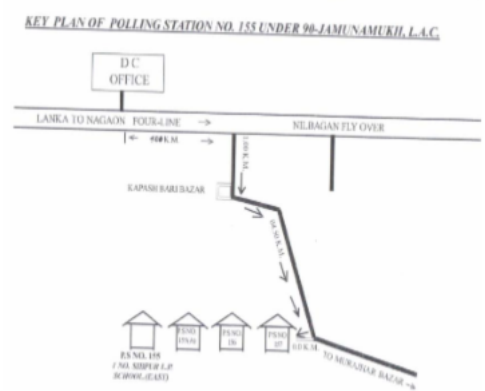

নিৰ্বাচক পঞ্জীয়ন বিষয়াৰ স্বাক্ষৰ

Nazri Naksha

Google Map View

Polling Station Building Front View

ভোটগ্ৰহন কেন্দ্ৰৰ সন্মুখৰ দৃশ্য

Cad View

Key MAP View

1 নাম : ছাকিৰা বেগম পিতাৰ নাম: তমিজ আলী ঘৰ নং : 1 বয়স : 26 লিঙ্গ : মহিলা	DCS0538231 ফটো উপলব্ধ	2 নাম : সৰিফুল ইছলাম পিতাৰ নাম: ইনচান আলী শেখ ঘৰ নং : 5 বয়স : 28 লিঙ্গ : পুৰুষ	DCS0270264 ফটো উপলব্ধ	3 নাম : নাজমিনা বেগম স্বামীৰ নাম: সৰিফুল ইছলাম ঘৰ নং : 5 বয়স : 25 লিঙ্গ : মহিলা	DCS1614239 ফটো উপলব্ধ
4 নাম : ফিৰদৌছা খানম স্বামীৰ নাম: আব্দুল হান্নান ঘৰ নং : 09 বয়স : 20 লিঙ্গ : মহিলা	DUU0160630 ফটো উপলব্ধ	5 নাম : তাজ উদ্দিন পিতাৰ নাম: আব্দুল জলিল ঘৰ নং : ৫৩ক বয়স : 45 লিঙ্গ : পুৰুষ	DCS1536910 ফটো উপলব্ধ	6 নাম : মোঃ জিয়া উদ্দিন পিতাৰ নাম: আব্দুল জলিল ঘৰ নং : ৫৪ বয়স : 43 লিঙ্গ : পুৰুষ	DCS1536921 ফটো উপলব্ধ
7 নাম : পিয়াৰুন নেছা স্বামীৰ নাম: আব্দুল হান্নান ঘৰ নং : 79 বয়স : 39 লিঙ্গ : মহিলা	DCS1358607 ফটো উপলব্ধ	8 নাম : মুসলিমা বেগম স্বামীৰ নাম: ছামচুল ইছলাম ঘৰ নং : ৮৮ বয়স : 25 লিঙ্গ : মহিলা	DCS1474006 ফটো উপলব্ধ	9 নাম : আমিনা বেগম স্বামীৰ নাম: বহিম উদ্দিন ঘৰ নং : 93 বয়স : 54 লিঙ্গ : মহিলা	DUU0213363 ফটো উপলব্ধ
10 নাম : ছুহানা বেগম পিতাৰ নাম: মুনাফ আলী ঘৰ নং : 93 বয়স : 26 লিঙ্গ : মহিলা	DCS6275796 ফটো উপলব্ধ	11 নাম : আনৱাৰা বেগম পিতাৰ নাম: মুনাফ আলী ঘৰ নং : 93 বয়স : 25 লিঙ্গ : মহিলা	DCS6275432 ফটো উপলব্ধ	12 নাম : আইছা বেগম পিতাৰ নাম: বহিম উদ্দিন ঘৰ নং : ৯৩ বয়স : 24 লিঙ্গ : মহিলা	DCS0703330 ফটো উপলব্ধ
13 নাম : আছিয়া বেগম পিতাৰ নাম: বহিম উদ্দিন ঘৰ নং : ৯৩ বয়স : 24 লিঙ্গ : মহিলা	DCS1931369 ফটো উপলব্ধ	S 14 নাম : মস্তোফা বেগম স্বামীৰ নাম: নাছিম উদ্দিন ঘৰ নং : 116 বয়স : 126 লিঙ্গ : মহিলা	DCS0483016 ফটো উপলব্ধ	15 নাম : আব্দুল ছালাম পিতাৰ নাম: হাবিবুৰ বহমান ঘৰ নং : 134 বয়স : 51 লিঙ্গ : পুৰুষ	DUU0084996 ফটো উপলব্ধ
16 নাম : ছিৰাজুল ইছলাম পিতাৰ নাম: বৰত উল্লা শেখ ঘৰ নং : ১৪০ বয়স : 42 লিঙ্গ : পুৰুষ	DCS1543062 ফটো উপলব্ধ	17 নাম : ফইজ উদ্দিন পিতাৰ নাম: আব্দুল কৰিম ঘৰ নং : ১৪১ বয়স : 25 লিঙ্গ : পুৰুষ	DCS0704510 ফটো উপলব্ধ	18 নাম : জাহিদা বেগম পিতাৰ নাম: মস্তাকিন আলী ঘৰ নং : 153 বয়স : 22 লিঙ্গ : মহিলা	DUU0054155 ফটো উপলব্ধ
19 নাম : ছৈয়দা আফবিন আক্তাৰ পিতাৰ নাম: ছৈয়দ নাজিম উদ্দিন আহমেদ ঘৰ নং : 153 বয়স : 21 লিঙ্গ : মহিলা	DUU0025825 ফটো উপলব্ধ	20 নাম : নজমুল উদ্দিন পিতাৰ নাম: খালিল উদ্দিন ঘৰ নং : ১৫৫ বয়স : 31 লিঙ্গ : পুৰুষ	DCS0062828 ফটো উপলব্ধ	21 নাম : আছাৰুন নেছা স্বামীৰ নাম: ফয়জুল বাৰী ঘৰ নং : ১৫৯ বয়স : 63 লিঙ্গ : মহিলা	DCS1540245 ফটো উপলব্ধ
22 নাম : কবিল ইছলাম পিতাৰ নাম: ফয়জুল বাৰী ঘৰ নং : ১৫৯ বয়স : 40 লিঙ্গ : পুৰুষ	DCS1540267 ফটো উপলব্ধ	23 নাম : জাকৱিয়া আহমেদ পিতাৰ নাম: ফে. জুল বাৰি ঘৰ নং : ১৫৯ বয়স : 38 লিঙ্গ : পুৰুষ	DCS0522136 ফটো উপলব্ধ	24 নাম : ফৰহানা বেগম স্বামীৰ নাম: কবিল ইছলাম ঘৰ নং : ১৫৯ বয়স : 33 লিঙ্গ : মহিলা	DCS0272823 ফটো উপলব্ধ
25 নাম : লাইলী বেগম পিতাৰ নাম: ফয়জুল বাৰী ঘৰ নং : ১৫৯ বয়স : 33 লিঙ্গ : মহিলা	DCS1943943 ফটো উপলব্ধ	26 নাম : মুহিবুৰ বহমান পিতাৰ নাম: হাজী জবাদ আলী ঘৰ নং : ১৬০ বয়স : 62 লিঙ্গ : পুৰুষ	DCS1540314 ফটো উপলব্ধ	27 নাম : তাহেৰা বেগম স্বামীৰ নাম: মুহিবুৰ বহমান ঘৰ নং : ১৬০ বয়স : 55 লিঙ্গ : মহিলা	DCS1540325 ফটো উপলব্ধ
28 নাম : বুৰহান উদ্দিন পিতাৰ নাম: মুহিবুৰ বহমান ঘৰ নং : ১৬০ বয়স : 31 লিঙ্গ : পুৰুষ	DCS0416453 ফটো উপলব্ধ	29 নাম : ছাজিদা বেগম স্বামীৰ নাম: বুৰহান উদ্দিন ঘৰ নং : 160 বয়স : 28 লিঙ্গ : মহিলা	DUU0077446 ফটো উপলব্ধ	E 30 নাম : জুছনা বেগম পিতাৰ নাম: মুহিবুৰ বহমান ঘৰ নং : ১৬০ বয়স : 24 লিঙ্গ : মহিলা	DCS1923465 ফটো উপলব্ধ