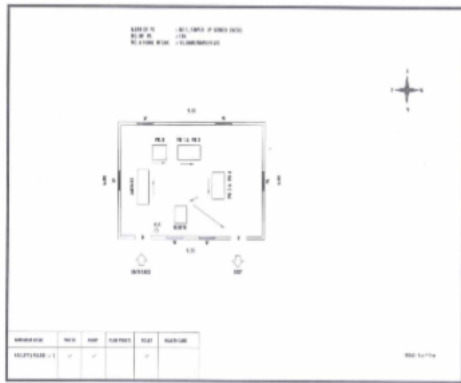

নিৰ্বাচক পঞ্জীয়ন বিষয়াৰ স্বাক্ষৰ

Nazri Naksha

Google Map View

Polling Station Building Front View

ভোটগ্ৰহন কেন্দ্ৰৰ সন্মুখৰ দৃশ্য

Cad View

Key MAP View

1 নাম : তপন চন্দ্ৰ দাস পিতাৰ নাম: হৰলাল দাস ঘৰ নং : 1 বয়স : 63 লিঙ্গ : পুৰুষ	DCS1544598 ফটো উপলব্ধ	2 নাম : কাম দেবী স্বামীৰ নাম: তপন চন্দ্ৰ দাস ঘৰ নং : 1 বয়স : 56 লিঙ্গ : মহিলা	DCS1544645 ফটো উপলব্ধ	# 3 নাম : গঙ্গা দেবী স্বামীৰ নাম: তপন দাস ঘৰ নং : 1 বয়স : 53 লিঙ্গ : মহিলা	DCS1544656 ফটো উপলব্ধ
4 নাম : অনিশা দাস পিতাৰ নাম: নিতাই চন্দ্ৰ দাস ঘৰ নং : 1 বয়স : 24 লিঙ্গ : মহিলা	DCS0508002 ফটো উপলব্ধ	5 নাম : অমিত দাস পিতাৰ নাম: নিতাই চন্দ্ৰ দাস ঘৰ নং : 1 বয়স : 19 লিঙ্গ : পুৰুষ	DUU0161422 ফটো উপলব্ধ	# 6 নাম : নিতাই চন্দ্ৰ দাস পিতাৰ নাম: হৰলাল দাস ঘৰ নং : 1 বয়স : 52 লিঙ্গ : পুৰুষ	DCS1544601 ফটো উপলব্ধ
# 7 নাম : আইমনি দাস স্বামীৰ নাম: নিতাই চন্দ্ৰ দাস ঘৰ নং : 1 বয়স : 44 লিঙ্গ : মহিলা	DCS1544678 ফটো উপলব্ধ	8 নাম : ৰাধেশ্যাম দাস পিতাৰ নাম: হৰলাল দাস ঘৰ নং : 1 বয়স : 48 লিঙ্গ : পুৰুষ	DCS1544612 ফটো উপলব্ধ	# 9 নাম : শিওলী দাস স্বামীৰ নাম: ৰাধেশ্যাম দাস ঘৰ নং : 1 বয়স : 44 লিঙ্গ : মহিলা	DCS1544689 ফটো উপলব্ধ
10 নাম : সুপ্ৰিয়া দাস পিতাৰ নাম: ৰাধেশ্যাম দাস ঘৰ নং : 1 বয়স : 22 লিঙ্গ : মহিলা	DCS1662501 ফটো উপলব্ধ	11 নাম : নিৰ বালু দাস স্বামীৰ নাম: ৰাজ বিহাৰী দাস ঘৰ নং : 2 বয়স : 58 লিঙ্গ : মহিলা	DCS1544714 ফটো উপলব্ধ	12 নাম : গোলাপী বালু দাস পিতাৰ নাম: ৰাসবিহাৰী দাস ঘৰ নং : 2 বয়স : 38 লিঙ্গ : মহিলা	DCS1544758 ফটো উপলব্ধ
# 13 নাম : কাতিক দাস পিতাৰ নাম: স্বপন চন্দ্ৰ দাস ঘৰ নং : 2 বয়স : 34 লিঙ্গ : পুৰুষ	DCS1544770 ফটো উপলব্ধ	# 14 নাম : মনি দাস স্বামীৰ নাম: কাৰ্তিক দাস ঘৰ নং : 2 বয়স : 27 লিঙ্গ : মহিলা	DCS0507699 ফটো উপলব্ধ	15 নাম : ৰূপালী দাস স্বামীৰ নাম: ৰবিন্দ্র দাস ঘৰ নং : 3 বয়স : 58 লিঙ্গ : মহিলা	DCS1544805 ফটো উপলব্ধ
16 নাম : শ্বপনা দাস পিতাৰ নাম: ৰবি দাস ঘৰ নং : 3 বয়স : 28 লিঙ্গ : মহিলা	DCS0705814 ফটো উপলব্ধ	17 নাম : লকী কান্ত দাস পিতাৰ নাম: খোকন দাস ঘৰ নং : 3 বয়স : 28 লিঙ্গ : পুৰুষ	DUU0211698 ফটো উপলব্ধ	18 নাম : মিঠুন দাস পিতাৰ নাম: ৰবি দাস ঘৰ নং : 3 বয়স : 27 লিঙ্গ : পুৰুষ	DCS0274571 ফটো উপলব্ধ
19 নাম : ৰুমা ৰনি দাস স্বামীৰ নাম: মেঘনাথ দাশ ঘৰ নং : 03 বয়স : 27 লিঙ্গ : মহিলা	DCS0705905 ফটো উপলব্ধ	20 নাম : খোকন দাস পিতাৰ নাম: মুকুন্দ দাস ঘৰ নং : 3 বয়স : 71 লিঙ্গ : পুৰুষ	DCS0468306 ফটো উপলব্ধ	# 21 নাম : সঞ্জিত দাস পিতাৰ নাম: খোকন দাস ঘৰ নং : 3 বয়স : 43 লিঙ্গ : পুৰুষ	DCS0468389 ফটো উপলব্ধ
# 22 নাম : সবিতা দাস স্বামীৰ নাম: সঞ্জিত দাস ঘৰ নং : 3 বয়স : 40 লিঙ্গ : মহিলা	DCS0468397 ফটো উপলব্ধ	# 23 নাম : ৰঞ্জিত দাস পিতাৰ নাম: খোকন দাস ঘৰ নং : 3 বয়স : 41 লিঙ্গ : পুৰুষ	DCS0468405 ফটো উপলব্ধ	# 24 নাম : মন্দিৰা দাস স্বামীৰ নাম: ৰণজিত দাস ঘৰ নং : 3 বয়স : 36 লিঙ্গ : মহিলা	DCS0468439 ফটো উপলব্ধ
25 নাম : হৰিপদ দেৱনাথ পিতাৰ নাম: প্ৰিয়লাল দেৱনাথ ঘৰ নং : 8 বয়স : 52 লিঙ্গ : পুৰুষ	DCS1544816 ফটো উপলব্ধ	26 নাম : আৰতি ৰাণী দেৱনাথ স্বামীৰ নাম: হৰিপদ দেৱনাথ ঘৰ নং : 8 বয়স : 50 লিঙ্গ : মহিলা	DCS1544827 ফটো উপলব্ধ	27 নাম : পিংকু দেৱনাথ পিতাৰ নাম: হৰিপদ দেৱনাথ ঘৰ নং : 8 বয়স : 28 লিঙ্গ : পুৰুষ	DCS0399402 ফটো উপলব্ধ
28 নাম : ৰিপন দেৱনাথ পিতাৰ নাম: হৰিপদ দেৱনাথ ঘৰ নং : 8 বয়স : 27 লিঙ্গ : পুৰুষ	DCS0399592 ফটো উপলব্ধ	29 নাম : চম্পা ৰানী দাস স্বামীৰ নাম: বিজয় কৃষ্ণ দাস ঘৰ নং : 5 বয়স : 73 লিঙ্গ : মহিলা	DCS1544849 ফটো উপলব্ধ	R 30 নাম : জৰ্না বালু দাস পিতাৰ নাম: হৰলাল দাস ঘৰ নং : 6 বয়স : 42 লিঙ্গ : মহিলা	DCS1544929 ফটো উপলব্ধ