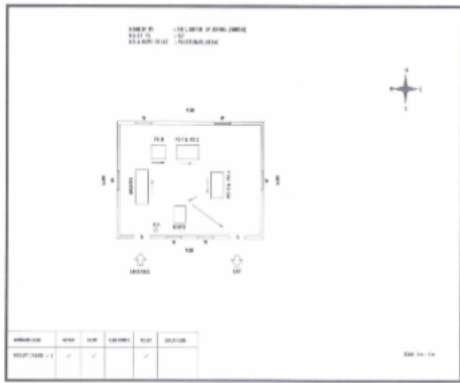

নিৰ্বাচক পঞ্জীয়ন বিষয়াৰ স্বাক্ষৰ

Nazri Naksha

Google Map View

Polling Station Building Front View

ভোটগ্ৰহন কেন্দ্ৰৰ সন্মুখৰ দৃশ্য

Cad View

Key MAP View

বিধানসভা সমষ্টিৰ নম্বৰ আৰু নাম : 62-বিম্বাকান্দী
অংশৰ নম্বৰ আৰু নাম : 1-1 নং শিবপুৰ