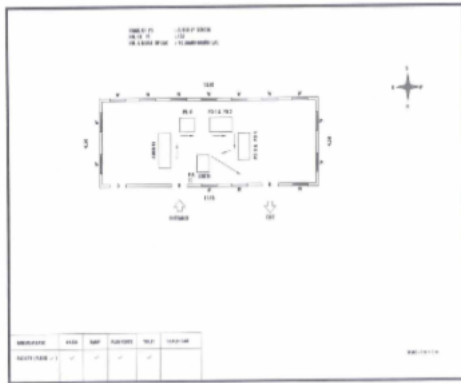

নিৰ্বাচক পঞ্জীয়ন বিষয়াৰ স্বাক্ষৰ

Nazri Naksha

Google Map View

Polling Station Building Front View

ভোটগ্ৰহন কেন্দ্ৰৰ সন্মুখৰ দৃশ্য

Cad View

Key MAP View

1 নাম : আফতাবুন নেছা স্বামীৰ নাম: হাজী মন্তাজিৰ আলী ঘৰ নং : 1 বয়স : 63 লিঙ্গ : মহিলা	DCS1304570 ফটো উপলব্ধ	2 নাম : আব্দুল্লাহ আল বুহুল আমিন পিতাৰ নাম: হাজী মন্তাজিৰ আলী ঘৰ নং : 1 বয়স : 41 লিঙ্গ : পুৰুষ	DCS1304569 ফটো উপলব্ধ	3 নাম : ছাবিহা নাছৰিন স্বামীৰ নাম: আব্দুল্লা আল বুহুল আমিন ঘৰ নং : 1 বয়স : 29 লিঙ্গ : মহিলা	DCS0389874 ফটো উপলব্ধ
4 নাম : বুকিয়া বেগম স্বামীৰ নাম: হাজী আব্দুল মুছাফিৰ ঘৰ নং : 2 বয়স : 65 লিঙ্গ : মহিলা	DCS1304592 ফটো উপলব্ধ	5 নাম : হুছেইন মহাম্মাদ মেহদী পিতাৰ নাম: আব্দুল মুছাফিৰ ঘৰ নং : 2 বয়স : 36 লিঙ্গ : পুৰুষ	DCS1304616 ফটো উপলব্ধ	6 নাম : মাহুমা বেগম স্বামীৰ নাম: হুছেইন মহাম্মাদ মেহদী ঘৰ নং : 2 বয়স : 28 লিঙ্গ : মহিলা	DCS0450841 ফটো উপলব্ধ
7 নাম : কৌছাৰা চুলতানা পিতাৰ নাম: আব্দুল মুছাফিৰ ঘৰ নং : 2 বয়স : 23 লিঙ্গ : মহিলা	DCS0515478 ফটো উপলব্ধ	8 নাম : আব্দুল শুকুৰ পিতাৰ নাম: হাজী আমিৰ আলী ঘৰ নং : 9 বয়স : 65 লিঙ্গ : পুৰুষ	DCS1304627 ফটো উপলব্ধ	9 নাম : ফৰিদা বেগম স্বামীৰ নাম: আব্দুল শুকুৰ ঘৰ নং : 9 বয়স : 38 লিঙ্গ : মহিলা	DCS1304638 ফটো উপলব্ধ
10 নাম : কমৰুল ইছলাম পিতাৰ নাম: আব্দুল শুকুৰ ঘৰ নং : 9 বয়স : 25 লিঙ্গ : পুৰুষ	DCS0391680 ফটো উপলব্ধ	11 নাম : নজমুল ইছলাম পিতাৰ নাম: আব্দুল শুকুৰ ঘৰ নং : 9 বয়স : 24 লিঙ্গ : পুৰুষ	DCS1393362 ফটো উপলব্ধ	12 নাম : আবজল হুছেইন পিতাৰ নাম: আব্দুল শুকুৰ ঘৰ নং : 9 বয়স : 23 লিঙ্গ : পুৰুষ	DCS1393420 ফটো উপলব্ধ
13 নাম : হালিমা বেগম স্বামীৰ নাম: আৰব আলী ঘৰ নং : 3ক বয়স : 80 লিঙ্গ : মহিলা	DCS1304649 ফটো উপলব্ধ	14 নাম : ওৱাহিদা বেগম স্বামীৰ নাম: আজিজুৰ ৰহমান ঘৰ নং : 3ক বয়স : 35 লিঙ্গ : মহিলা	DCS0013125 ফটো উপলব্ধ	15 নাম : আয়নুৰ বিবি স্বামীৰ নাম: আব্দুল আজিজ ঘৰ নং : 8 বয়স : 38 লিঙ্গ : মহিলা	DCS1304650 ফটো উপলব্ধ
16 নাম : ছমছুদ্দিন পিতাৰ নাম: আব্দুল আজিজ ঘৰ নং : 8 বয়স : 38 লিঙ্গ : পুৰুষ	DCS1304661 ফটো উপলব্ধ	17 নাম : শূহানা বেগম স্বামীৰ নাম: ছামচ উদ্দিন ঘৰ নং : 8 বয়স : 29 লিঙ্গ : মহিলা	DCS0163022 ফটো উপলব্ধ	18 নাম : মলিকা বেগম স্বামীৰ নাম: মইন উদ্দিন ঘৰ নং : 5 বয়স : 70 লিঙ্গ : মহিলা	DCS1304694 ফটো উপলব্ধ
# 19 নাম : চুলেমান আহমেদ পিতাৰ নাম: মইন উদ্দিন ঘৰ নং : 5 বয়স : 40 লিঙ্গ : পুৰুষ	DCS1304672 ফটো উপলব্ধ	20 নাম : ৰবিনা বেগম স্বামীৰ নাম: নূৰ আহমেদ ঘৰ নং : 5 বয়স : 36 লিঙ্গ : মহিলা	DCS1436617 ফটো উপলব্ধ	# 21 নাম : ৰেজমিন চুলতানা স্বামীৰ নাম: চুলেমান আহমেদ ঘৰ নং : 5 বয়স : 31 লিঙ্গ : মহিলা	DCS0195396 ফটো উপলব্ধ
22 নাম : নূৰ আহমেদ পিতাৰ নাম: মইন উদ্দিন ঘৰ নং : 5 বয়স : 28 লিঙ্গ : পুৰুষ	DCS0160630 ফটো উপলব্ধ	S 23 নাম : নাজিৰা বেগম পিতাৰ নাম: আব্দুল মন্নান ঘৰ নং : 5 বয়স : 38 লিঙ্গ : মহিলা	DCS1935520 ফটো উপলব্ধ	24 নাম : ফুলেৰুন নেছা স্বামীৰ নাম: হাজী আমিৰ আলী ঘৰ নং : 6 বয়স : 80 লিঙ্গ : মহিলা	DCS1304718 ফটো উপলব্ধ
25 নাম : আব্দুল মালিক পিতাৰ নাম: হাজী আমিৰ আলী ঘৰ নং : 6 বয়স : 48 লিঙ্গ : পুৰুষ	DCS1304729 ফটো উপলব্ধ	26 নাম : আফচানা বেগম স্বামীৰ নাম: আব্দুল মালিক ঘৰ নং : 6 বয়স : 37 লিঙ্গ : মহিলা	DCS0012333 ফটো উপলব্ধ	27 নাম : ছাবিনা বেগম স্বামীৰ নাম: আব্দুল কাদিৰ ঘৰ নং : 6ক বয়স : 26 লিঙ্গ : মহিলা	DCS1407154 ফটো উপলব্ধ
28 নাম : আব্দুল কাদিৰ পিতাৰ নাম: হাজী আমিৰ আলী ঘৰ নং : 6ক বয়স : 39 লিঙ্গ : পুৰুষ	DCS1304730 ফটো উপলব্ধ	29 নাম : শূহানা বেগম স্বামীৰ নাম: আব্দুল কাদিৰ ঘৰ নং : 6ক বয়স : 38 লিঙ্গ : মহিলা	DCS1304741 ফটো উপলব্ধ	R 30 নাম : সেবিনা বেগম স্বামীৰ নাম: আব্দুল কাদিৰ ঘৰ নং : 6ক বয়স : 26 লিঙ্গ : মহিলা	DCS0391144 ফটো উপলব্ধ