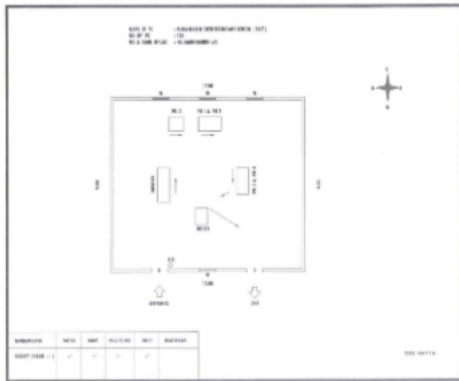

নিৰ্বাচক পঞ্জীয়ন বিষয়াৰ স্বাক্ষৰ

Nazri Naksha

Google Map View

Polling Station Building Front View

ভোটগ্ৰহন কেন্দ্ৰৰ সন্মুখৰ দৃশ্য

Cad View

Key MAP View

1 নাম : আইনুল হক পিতাৰ নাম: মকবুল আলী ঘৰ নং : ১ বয়স : 56 লিঙ্গ : পুৰুষ	DCS1254575 ফটো উপলব্ধ	2 নাম : আব্দুল হান্নান পিতাৰ নাম: ফয়জুল হক ঘৰ নং : ১ বয়স : 43 লিঙ্গ : পুৰুষ	DCS2093427 ফটো উপলব্ধ	3 নাম : এলিজা বেগম স্বামীৰ নাম: আব্দুল হান্নান ঘৰ নং : ১ বয়স : 41 লিঙ্গ : মহিলা	DCS1254633 ফটো উপলব্ধ
4 নাম : ইছলাম উদ্দিন পিতাৰ নাম: হুছেইন আলী ঘৰ নং : ১ বয়স : 41 লিঙ্গ : পুৰুষ	DCS1254622 ফটো উপলব্ধ	5 নাম : ফাতিমা বিবি স্বামীৰ নাম: আইনুল হক ঘৰ নং : ১ বয়স : 41 লিঙ্গ : মহিলা	DCS1254586 ফটো উপলব্ধ	R 6 নাম : খাদিজা বেগম পিতাৰ নাম: মকবুল আলী ঘৰ নং : ১ বয়স : 32 লিঙ্গ : মহিলা	DCS2093494 ফটো উপলব্ধ
7 নাম : মাহুমা বেগম পিতাৰ নাম: আইনুল হক ঘৰ নং : ১ বয়স : 30 লিঙ্গ : মহিলা	DCS0001156 ফটো উপলব্ধ	8 নাম : চালিম আহমেদ পিতাৰ নাম: আইনুল হক ঘৰ নং : ১ বয়স : 27 লিঙ্গ : পুৰুষ	DCS0170563 ফটো উপলব্ধ	9 নাম : চাজিদা বেগম স্বামীৰ নাম: চালিম আহমেদ ঘৰ নং : ১ বয়স : 25 লিঙ্গ : মহিলা	DCS1911171 ফটো উপলব্ধ
10 নাম : জাবেদ আহমেদ পিতাৰ নাম: আইনুল হক ঘৰ নং : ১ বয়স : 24 লিঙ্গ : পুৰুষ	DCS0465674 ফটো উপলব্ধ	11 নাম : বিলাল আহমেদ পিতাৰ নাম: মকবুল আলী ঘৰ নং : ১ক বয়স : 41 লিঙ্গ : পুৰুষ	DCS1254597 ফটো উপলব্ধ	12 নাম : বুকছানা বেগম স্বামীৰ নাম: বিলাল আহমেদ ঘৰ নং : ১ক বয়স : 38 লিঙ্গ : মহিলা	DCS1254644 ফটো উপলব্ধ
13 নাম : সফিকুন নেছা স্বামীৰ নাম: সুৰুজ আলী ঘৰ নং : ২ক বয়স : 71 লিঙ্গ : মহিলা	DCS1254688 ফটো উপলব্ধ	E 14 নাম : নজমা বেগম স্বামীৰ নাম: সুৰুজ আলী ঘৰ নং : ২ বয়স : 55 লিঙ্গ : মহিলা	DCS1254699 ফটো উপলব্ধ	15 নাম : আব্দুল শুক্কৰ পিতাৰ নাম: সুৰুজ আলী ঘৰ নং : ২ক বয়স : 49 লিঙ্গ : পুৰুষ	DCS1254702 ফটো উপলব্ধ
16 নাম : দিলোৱাৰ হুছেইন পিতাৰ নাম: সুৰুজ আলী ঘৰ নং : ২খ বয়স : 48 লিঙ্গ : পুৰুষ	DCS1254724 ফটো উপলব্ধ	17 নাম : আজিবন নেছা স্বামীৰ নাম: আব্দুল শুক্কৰ ঘৰ নং : ২ বয়স : 40 লিঙ্গ : মহিলা	DCS1254713 ফটো উপলব্ধ	18 নাম : ফৰজিনা বেগম স্বামীৰ নাম: দিলোৱাৰ হুছেইন ঘৰ নং : ২খ বয়স : 35 লিঙ্গ : মহিলা	DCS1261832 ফটো উপলব্ধ
19 নাম : নাজিব আহমেদ পিতাৰ নাম: সুৰুজ আলী ঘৰ নং : ২ বয়স : 34 লিঙ্গ : পুৰুষ	DCS0105486 ফটো উপলব্ধ	20 নাম : স্বকিৰা বেগম স্বামীৰ নাম: মঞ্জিল আহমেদ ঘৰ নং : ২ বয়স : 33 লিঙ্গ : মহিলা	DCS1254655 ফটো উপলব্ধ	# 21 নাম : মঞ্জিল আহমেদ পিতাৰ নাম: সুৰুজ আলী ঘৰ নং : ২ বয়স : 33 লিঙ্গ : পুৰুষ	DCS1254666 ফটো উপলব্ধ
22 নাম : ইমৰান কবিৰ পিতাৰ নাম: সুৰুজ আলী ঘৰ নং : ২ বয়স : 30 লিঙ্গ : পুৰুষ	DCS0105676 ফটো উপলব্ধ	23 নাম : ইকবাল আহমেদ পিতাৰ নাম: সুৰুজ আলী ঘৰ নং : ২ বয়স : 26 লিঙ্গ : পুৰুষ	DCS1283811 ফটো উপলব্ধ	S 24 নাম : হাছিব আহমেদ পিতাৰ নাম: হিফজুৰ ৰহমান ঘৰ নং : ২ বয়স : 23 লিঙ্গ : পুৰুষ	DCS1714542 ফটো উপলব্ধ
25 নাম : মহম্মদ ৰেজুৱান চুলতান পিতাৰ নাম: আব্দুল শুক্কৰ ঘৰ নং : 02 বয়স : 21 লিঙ্গ : পুৰুষ	DCS6305494 ফটো উপলব্ধ	26 নাম : কুলচুমা বেগম স্বামীৰ নাম: ইমৰান কবিৰ ঘৰ নং : 02 বয়স : 21 লিঙ্গ : মহিলা	DUU0117135 ফটো উপলব্ধ	27 নাম : মাৰুফ আহমেদ পিতাৰ নাম: বিলাল আহমেদ ঘৰ নং : 2 বয়স : 19 লিঙ্গ : পুৰুষ	DUU0163139 ফটো উপলব্ধ
28 নাম : লায়ল্য বেগম স্বামীৰ নাম: আৰমান আলী ঘৰ নং : ৩ বয়স : 65 লিঙ্গ : মহিলা	DCS1254780 ফটো উপলব্ধ	29 নাম : মঃ হুছেইন আহমেদ পিতাৰ নাম: মঃ আৰমান আলী ঘৰ নং : ৩ বয়স : 35 লিঙ্গ : পুৰুষ	DCS1262186 ফটো উপলব্ধ	30 নাম : ৰশিদ আহমেদ মাতৃৰ নাম: আৰমান আলী ঘৰ নং : ৩ বয়স : 32 লিঙ্গ : পুৰুষ	DCS1262120 ফটো উপলব্ধ