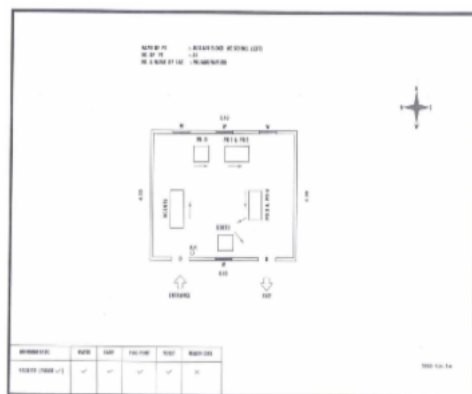

নিৰ্বাচক পঞ্জীয়ন বিষয়াৰ স্বাক্ষৰ

Nazri Naksha

Google Map View

Polling Station Building Front View

ভোটগ্ৰহন কেন্দ্ৰৰ সন্মুখৰ দৃশ্য

Cad View

Key MAP View

1 নাম : বুকচান্না বেগম স্বামীৰ নাম: মুজিব উদ্দিন ঘৰ নং : 1 বয়স : 25 লিঙ্গ : মহিলা	DUU0061994 ফটো উপলব্ধ	2 নাম : বেশিমা বেগম স্বামীৰ নাম: জলাল উদ্দিন ঘৰ নং : 89 বয়স : 32 লিঙ্গ : মহিলা	DCS4641116 ফটো উপলব্ধ	S 3 নাম : ফিৰদৌসি আকতাৰ পিতাৰ নাম: শফিক আহমেদ ঘৰ নং : 158 বয়স : 22 লিঙ্গ : মহিলা	DTK1431840 ফটো উপলব্ধ
S 4 নাম : মোঃ লালচান্দ পিতাৰ নাম: মুনচুৰ আলী ঘৰ নং : 167 বয়স : 22 লিঙ্গ : পুৰুষ	DUU0003517 ফটো উপলব্ধ	S 5 নাম : ফেৰদৌসা বেগম স্বামীৰ নাম: আকমল হুছেইন লক্ষৰ ঘৰ নং : 182 বয়স : 23 লিঙ্গ : মহিলা	DUU0067231 ফটো উপলব্ধ	6 নাম : যমুনা চাকমা স্বামীৰ নাম: বিবুল আহমদ ঘৰ নং : 208ক বয়স : 22 লিঙ্গ : মহিলা	DUU0165050 ফটো উপলব্ধ
7 নাম : জালাল উদ্দিন পিতাৰ নাম: ইছমাইল আলী ঘৰ নং : 202 বয়স : 52 লিঙ্গ : পুৰুষ	DCS4634586 ফটো উপলব্ধ	8 নাম : লতিফুল নেছা স্বামীৰ নাম: জালাল উদ্দিন ঘৰ নং : 202 বয়স : 44 লিঙ্গ : মহিলা	DCS4634597 ফটো উপলব্ধ	9 নাম : সিৰাজ উদ্দিন পিতাৰ নাম: জালাল উদ্দিন ঘৰ নং : 202 বয়স : 25 লিঙ্গ : পুৰুষ	DCS0524504 ফটো উপলব্ধ
10 নাম : ছকিন্যা বিবি পিতাৰ নাম: কদৰ আলী ঘৰ নং : 203 বয়স : 60 লিঙ্গ : মহিলা	DCS4634611 ফটো উপলব্ধ	# 11 নাম : আফতাৰ উদ্দিন পিতাৰ নাম: সোৱাগ আলী ঘৰ নং : 203 বয়স : 42 লিঙ্গ : পুৰুষ	DCS4634622 ফটো উপলব্ধ	12 নাম : ছালেহা বেগম স্বামীৰ নাম: আফতাৰ উদ্দিন ঘৰ নং : 203 বয়স : 40 লিঙ্গ : মহিলা	DCS4634633 ফটো উপলব্ধ
13 নাম : নেজাম উদ্দিন পিতাৰ নাম: ছিকন্দৰ আলী ঘৰ নং : 208 বয়স : 55 লিঙ্গ : পুৰুষ	DCS4634644 ফটো উপলব্ধ	14 নাম : ফৰিনা খাতুন স্বামীৰ নাম: নেজাম উদ্দিন ঘৰ নং : 208 বয়স : 55 লিঙ্গ : মহিলা	DCS4634655 ফটো উপলব্ধ	15 নাম : আনোৱাৰ হুছেইন পিতাৰ নাম: নেজাম উদ্দিন ঘৰ নং : 208 বয়স : 31 লিঙ্গ : পুৰুষ	DCS4640920 ফটো উপলব্ধ
16 নাম : দিলৱাৰ হুছেইন পিতাৰ নাম: নেজাম উদ্দিন ঘৰ নং : 208 বয়স : 30 লিঙ্গ : পুৰুষ	DCS4641365 ফটো উপলব্ধ	# 17 নাম : খালিদা বেগম স্বামীৰ নাম: দিলৱাৰ হুছেইন ঘৰ নং : 234 বয়স : 30 লিঙ্গ : মহিলা	CBD0497404 ফটো উপলব্ধ	18 নাম : নূৰন নেছা স্বামীৰ নাম: সোৱাগ আলী ঘৰ নং : 205 বয়স : 45 লিঙ্গ : মহিলা	DCS4634677 ফটো উপলব্ধ
19 নাম : মইনা পাকি পিতাৰ নাম: সোৱাগ আলী ঘৰ নং : 205 বয়স : 27 লিঙ্গ : পুৰুষ	DCS0149492 ফটো উপলব্ধ	20 নাম : জায়দা বেগম পিতাৰ নাম: সুহাগ আলী ঘৰ নং : 205 বয়স : 25 লিঙ্গ : মহিলা	DCS0657411 ফটো উপলব্ধ	21 নাম : বদৰ উদ্দিন পিতাৰ নাম: সোৱাগ আলী ঘৰ নং : 205 বয়স : 24 লিঙ্গ : পুৰুষ	DCS0668699 ফটো উপলব্ধ
# 22 নাম : মাছকুৰা বেগম স্বামীৰ নাম: মইনা পাকি ঘৰ নং : 235 বয়স : 19 লিঙ্গ : মহিলা	DUU0221390 ফটো উপলব্ধ	# 23 নাম : জোনাকী বেগম স্বামীৰ নাম: বদৰ উদ্দিন ঘৰ নং : 235গ বয়স : 22 লিঙ্গ : মহিলা	DUU0038901 ফটো উপলব্ধ	24 নাম : মল্লিকা বেগম স্বামীৰ নাম: তালে হুছেইন ঘৰ নং : 206 বয়স : 40 লিঙ্গ : মহিলা	DCS4634724 ফটো উপলব্ধ
25 নাম : ইয়াছিন আলী পিতাৰ নাম: তালে হুছেইন ঘৰ নং : 206 বয়স : 27 লিঙ্গ : পুৰুষ	DCS0151282 ফটো উপলব্ধ	26 নাম : মহৰ আলী পিতাৰ নাম: তালে হুছেইন ঘৰ নং : 206খ বয়স : 23 লিঙ্গ : পুৰুষ	DCS1803097 ফটো উপলব্ধ	27 নাম : আইনুল হক পিতাৰ নাম: আনাছ আলী ঘৰ নং : 236গ বয়স : 25 লিঙ্গ : পুৰুষ	DUU0152967 ফটো উপলব্ধ
28 নাম : আব্দুল ছালাম পিতাৰ নাম: হাছিন আনী ঘৰ নং : 206ক বয়স : 32 লিঙ্গ : পুৰুষ	DCS0354878 ফটো উপলব্ধ	29 নাম : ৰাবিয়া বেগম স্বামীৰ নাম: আব্দুল ছালাম ঘৰ নং : 206ক বয়স : 30 লিঙ্গ : মহিলা	DCS0354886 ফটো উপলব্ধ	30 নাম : জমিলা খাতুন স্বামীৰ নাম: মিয়া হুছেইন ঘৰ নং : 209 বয়স : 58 লিঙ্গ : মহিলা	DCS4634746 ফটো উপলব্ধ