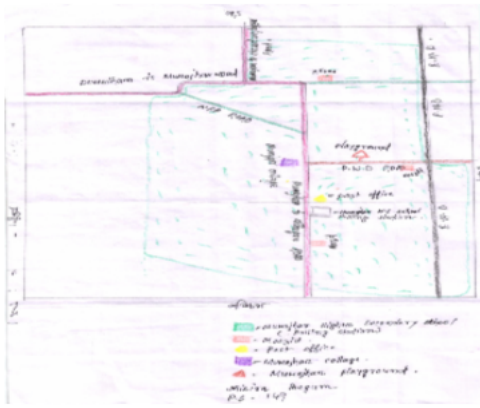

Nazri Naksha