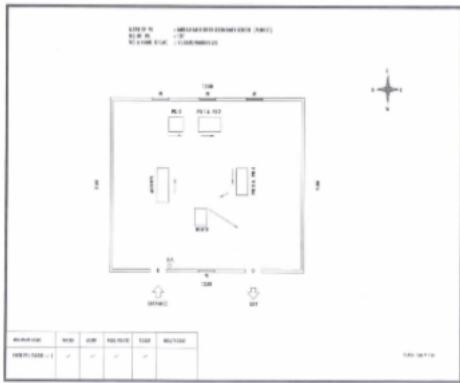

নিৰ্বাচক পঞ্জীয়ন বিষয়াৰ স্বাক্ষৰ

Nazri Naksha

Google Map View

Polling Station Building Front View

ভোটগ্ৰহন কেন্দ্ৰৰ সন্মুখৰ দৃশ্য

Cad View

Key MAP View

1 নাম : বসিদা বেগম পিতাৰ নাম: আব্দুল ছমেদ ঘৰ নং : 03 বয়স : 51 লিঙ্গ : মহিলা	DCS1416417 ফটো উপলব্ধ	2 নাম : বফিক আলী পিতাৰ নাম: বাবুল আলী ঘৰ নং : 03 বয়স : 31 লিঙ্গ : পুৰুষ	DCS0189738 ফটো উপলব্ধ	3 নাম : নেৰাজুল হুছেইন পিতাৰ নাম: আব্দুল কালাম ঘৰ নং : 4 বয়স : 19 লিঙ্গ : পুৰুষ	DUU0142703 ফটো উপলব্ধ
S 4 নাম : জাহাঙ্গিৰ আলম পিতাৰ নাম: নুৰ উদ্দীন নুৰ উদ্দীন ঘৰ নং : 5 বয়স : 25 লিঙ্গ : পুৰুষ	DCS0618884 ফটো উপলব্ধ	# 5 নাম : আহাইন হুছেইন পিতাৰ নাম: জাহাঙ্গিৰ হুছেইন ঘৰ নং : 9 বয়স : 22 লিঙ্গ : পুৰুষ	DCS1855873 ফটো উপলব্ধ	6 নাম : আহম্মেদ আলী পিতাৰ নাম: বুশন আলী ঘৰ নং : 9 বয়স : 34 লিঙ্গ : পুৰুষ	DCS1271438 ফটো উপলব্ধ
7 নাম : শাহনাজ বেগম স্বামীৰ নাম: আহমেদ আলী ঘৰ নং : 9 বয়স : 34 লিঙ্গ : মহিলা	DCS1271427 ফটো উপলব্ধ	8 নাম : নাজিৰ হুছেইন পিতাৰ নাম: মুহিবুৰ বহমান ঘৰ নং : 22 বয়স : 22 লিঙ্গ : পুৰুষ	DCS6293138 ফটো উপলব্ধ	9 নাম : বেজিনা চুলতানা চৌধুৰি পিতাৰ নাম: আব্দুল মুকিত চৌধুৰি ঘৰ নং : 22 বয়স : 34 লিঙ্গ : মহিলা	DCS2094011 ফটো উপলব্ধ
10 নাম : আফবুজ হুছেইন পিতাৰ নাম: জামাল হুছেইন ঘৰ নং : 26 বয়স : 24 লিঙ্গ : পুৰুষ	DCS1351253 ফটো উপলব্ধ	11 নাম : শাহিনুৰ আলম পিতাৰ নাম: জাকিৰ হুছেইন ঘৰ নং : 28 বয়স : 22 লিঙ্গ : পুৰুষ	DCS6274492 ফটো উপলব্ধ	12 নাম : সাহাজুল আলম পিতাৰ নাম: জাকিৰ হুছেইন ঘৰ নং : 35 বয়স : 26 লিঙ্গ : পুৰুষ	DCS0448811 ফটো উপলব্ধ
# 13 নাম : অৰ্জিনা বেগম স্বামীৰ নাম: সাহাবুক আলম ঘৰ নং : 36 বয়স : 30 লিঙ্গ : মহিলা	DCS1814326 ফটো উপলব্ধ	# 14 নাম : সাহাবুক আলম পিতাৰ নাম: জাকিৰ হুছেইন ঘৰ নং : 36 বয়স : 28 লিঙ্গ : পুৰুষ	DCS0387779 ফটো উপলব্ধ	15 নাম : আমিনুল ইছলাম পিতাৰ নাম: আতাউৰ বহমান ঘৰ নং : 37 বয়স : 27 লিঙ্গ : পুৰুষ	DCS0391920 ফটো উপলব্ধ
16 নাম : মিনাজ আহমেদ পিতাৰ নাম: নুৰুল আমিন ঘৰ নং : 88 বয়স : 27 লিঙ্গ : পুৰুষ	DCS0638494 ফটো উপলব্ধ	17 নাম : মফচিন আলম পিতাৰ নাম: নুৰুল ইছলাম ঘৰ নং : 88 বয়স : 26 লিঙ্গ : পুৰুষ	DCS0462523 ফটো উপলব্ধ	18 নাম : শিৰিন ইমৰান পিতাৰ নাম: আলা উদ্দিন ঘৰ নং : 61 বয়স : 21 লিঙ্গ : পুৰুষ	DUU0078360 ফটো উপলব্ধ
19 নাম : ছাইদল ইছলাম পিতাৰ নাম: হবিবুৰ বহমান ঘৰ নং : 99 বয়স : 25 লিঙ্গ : পুৰুষ	DCS1281344 ফটো উপলব্ধ	S 20 নাম : বহিমা বেগম স্বামীৰ নাম: দিলীশাদ হুসেন ঘৰ নং : 99 বয়স : 29 লিঙ্গ : মহিলা	DCS2014215 ফটো উপলব্ধ	21 নাম : চাকিৰ আহমেদ পিতাৰ নাম: আব্দুল মন্নান ঘৰ নং : 115খ বয়স : 24 লিঙ্গ : পুৰুষ	DCS0463364 ফটো উপলব্ধ
22 নাম : খদিজা ছুলতানা পিতাৰ নাম: জিয়াউৰ বহমান ঘৰ নং : 126 বয়স : 23 লিঙ্গ : মহিলা	DCS1703214 ফটো উপলব্ধ	S 23 নাম : খদিজা ছুলতানা ছুলতানা অন্যান্য: ছালিমাত খাতুন খাতুন ঘৰ নং : 126 বয়স : 23 লিঙ্গ : মহিলা	DCS1912021 ফটো উপলব্ধ	24 নাম : মিচ বসিদা বেগম স্বামীৰ নাম: মোঃ বাহাৰ উদ্দিন ঘৰ নং : 129ক বয়স : 27 লিঙ্গ : মহিলা	DCS0461962 ফটো উপলব্ধ
25 নাম : মোঃবাহাৰ উদ্দিন পিতাৰ নাম: আব্দুল কালাম ঘৰ নং : 129ক বয়স : 39 লিঙ্গ : পুৰুষ	DCS1271007 ফটো উপলব্ধ	26 নাম : ফাতিমা বেগম পিতাৰ নাম: আব্দুল ছালাম ঘৰ নং : 142 বয়স : 26 লিঙ্গ : মহিলা	DCS0704072 ফটো উপলব্ধ	S 27 নাম : হাবাবুন নেছ স্বামীৰ নাম: ইদ্রিছ আলী ঘৰ নং : 145 বয়স : 46 লিঙ্গ : মহিলা	DCS0051979 ফটো উপলব্ধ
28 নাম : মাৰুফ হুছেইন পিতাৰ নাম: বিলাল উদ্দিন ঘৰ নং : 148 বয়স : 23 লিঙ্গ : পুৰুষ	DCS1441955 ফটো উপলব্ধ	29 নাম : পিয়াৰা বেগম স্বামীৰ নাম: আশুৰ উদ্দিন ঘৰ নং : 163 বয়স : 55 লিঙ্গ : মহিলা	DUU0052787 ফটো উপলব্ধ	30 নাম : হাবুন বসিদ পিতাৰ নাম: মফিজ উল্লা ঘৰ নং : 165 বয়স : 31 লিঙ্গ : পুৰুষ	DCS0072959 ফটো উপলব্ধ