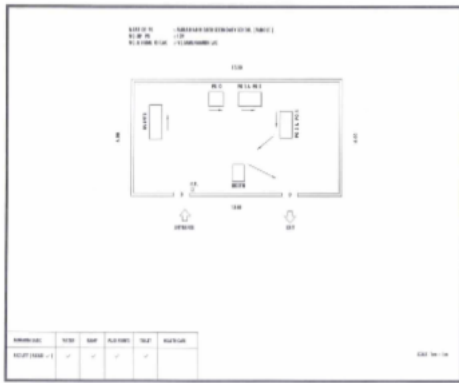

নিৰ্বাচক পঞ্জীয়ন বিষয়াৰ স্বাক্ষৰ

Nazri Naksha

Google Map View

Polling Station Building Front View

ভোটগ্ৰহন কেন্দ্ৰৰ সন্মুখৰ দৃশ্য

Cad View

Key MAP View

1 নাম : শ্বাহিদুৰ ৰহমান পিতাৰ নাম: নিমাৰ আলী ঘৰ নং : ১ক বয়স : 22 লিঙ্গ : পুৰুষ	DCS1652882 ফটো উপলব্ধ	2 নাম : আবিদুৰ ৰহমান পিতাৰ নাম: নিমাৰ আলী ঘৰ নং : ১ক বয়স : 27 লিঙ্গ : পুৰুষ	DCS0443069 ফটো উপলব্ধ	3 নাম : নিমাৰ আলী পিতাৰ নাম: বেইচ আলী ঘৰ নং : ১ক বয়স : 68 লিঙ্গ : পুৰুষ	DCS1284577 ফটো উপলব্ধ
4 নাম : জাহেদা বেগম স্বামীৰ নাম: নিমাৰ আলী ঘৰ নং : ১ক বয়স : 50 লিঙ্গ : মহিলা	DCS1284588 ফটো উপলব্ধ	5 নাম : জাহিবা বেগম স্বামীৰ নাম: জাহিৰ বেহান ঘৰ নং : 8 বয়স : 41 লিঙ্গ : মহিলা	DCS1285263 ফটো উপলব্ধ	6 নাম : জাহিৰ বেহান পিতাৰ নাম: মো তফজজুল আলী ঘৰ নং : 4 বয়স : 29 লিঙ্গ : পুৰুষ	DCS1170963 ফটো উপলব্ধ
7 নাম : আলিম উদ্দিন পিতাৰ নাম: আব্দুল হক ঘৰ নং : ৫ বয়স : 41 লিঙ্গ : পুৰুষ	DCS1285252 ফটো উপলব্ধ	8 নাম : নুৰজানা বেগম স্বামীৰ নাম: আলিম উদ্দিন ঘৰ নং : ৫ বয়স : 33 লিঙ্গ : মহিলা	DCS1285274 ফটো উপলব্ধ	9 নাম : শ্বাহিদা খাতুন স্বামীৰ নাম: আজিৰ উদ্দিন ঘৰ নং : ৬ বয়স : 47 লিঙ্গ : মহিলা	DCS1285116 ফটো উপলব্ধ
10 নাম : বেহান উদ্দিন পিতাৰ নাম: আজিৰ উদ্দিন ঘৰ নং : ৬ বয়স : 25 লিঙ্গ : পুৰুষ	DCS0648857 ফটো উপলব্ধ	11 নাম : আয়নুল হক পিতাৰ নাম: মেয়ম আলী ঘৰ নং : ৭ বয়স : 50 লিঙ্গ : পুৰুষ	DCS1286211 ফটো উপলব্ধ	12 নাম : কুলচুমা বেগম স্বামীৰ নাম: আয়নুল হক ঘৰ নং : 7 বয়স : 46 লিঙ্গ : মহিলা	DUU0143750 ফটো উপলব্ধ
13 নাম : সেকৰাজ আলম পিতাৰ নাম: আয়নুল হক ঘৰ নং : ৭ বয়স : 26 লিঙ্গ : পুৰুষ	DCS0342212 ফটো উপলব্ধ	14 নাম : সাহাৰম হুছেইন পিতাৰ নাম: আব্দুল মুটিলব ঘৰ নং : 8 বয়স : 31 লিঙ্গ : পুৰুষ	DCS0518225 ফটো উপলব্ধ	15 নাম : ফৰিদা বেগম স্বামীৰ নাম: সাহাৰম হুছেইন ঘৰ নং : ৮ বয়স : 25 লিঙ্গ : মহিলা	DCS1643626 ফটো উপলব্ধ
16 নাম : আব্দুল হাসিম পিতাৰ নাম: আব্দুল ৰসিদ ঘৰ নং : ০৯ বয়স : 55 লিঙ্গ : পুৰুষ	DCS1289436 ফটো উপলব্ধ	17 নাম : জাকিয়া বেগম স্বামীৰ নাম: আব্দুল হাসিম ঘৰ নং : ০৯ বয়স : 53 লিঙ্গ : মহিলা	DCS1289447 ফটো উপলব্ধ	18 নাম : মহম্মদ জাবেদ আফতাৰ পিতাৰ নাম: আব্দুল হাসিম ঘৰ নং : ০9 বয়স : 25 লিঙ্গ : পুৰুষ	DCS6293930 ফটো উপলব্ধ
19 নাম : হাসিনা বেগম স্বামীৰ নাম: জিয়াবুল হক ঘৰ নং : ১৯ বয়স : 24 লিঙ্গ : মহিলা	DCS0518910 ফটো উপলব্ধ	20 নাম : পাৰবিন চুলতানা স্বামীৰ নাম: লায়িক উদ্দিন ঘৰ নং : ২০ বয়স : 42 লিঙ্গ : মহিলা	DCS1285332 ফটো উপলব্ধ	21 নাম : শ্বাহিনাজ চুলতানা পিতাৰ নাম: লায়িক উদ্দিন ঘৰ নং : 20 বয়স : 23 লিঙ্গ : মহিলা	DCS1552157 ফটো উপলব্ধ
22 নাম : আব্দুল আহাদ পিতাৰ নাম: ফুৰকান আলী ঘৰ নং : ২৬ বয়স : 53 লিঙ্গ : পুৰুষ	DCS1285683 ফটো উপলব্ধ	23 নাম : ৰোসনা বেগম স্বামীৰ নাম: আব্দুল আহাদ ঘৰ নং : ২৬ বয়স : 47 লিঙ্গ : মহিলা	DCS1285694 ফটো উপলব্ধ	24 নাম : শ্বাহিনাজ আখতাৰ বেগম পিতাৰ নাম: আব্দুল আহাদ ঘৰ নং : ২৬ বয়স : 27 লিঙ্গ : মহিলা	DCS0624056 ফটো উপলব্ধ
25 নাম : মেহিদছ আলোম পিতাৰ নাম: আব্দুল অহদ ঘৰ নং : ২৬ বয়স : 25 লিঙ্গ : পুৰুষ	DCS0624080 ফটো উপলব্ধ	26 নাম : শৰিফ উদ্দিন পিতাৰ নাম: জালাল উদ্দিন ঘৰ নং : ২৭ বয়স : 45 লিঙ্গ : পুৰুষ	DCS1974146 ফটো উপলব্ধ	27 নাম : সফ যাৰা বেগম স্বামীৰ নাম: শৰিফ উদ্দিন ঘৰ নং : ২৭ বয়স : 33 লিঙ্গ : মহিলা	DCS1945013 ফটো উপলব্ধ
28 নাম : সাদাম হুছেইন পিতাৰ নাম: জালাল উদ্দিন ঘৰ নং : ২৮ বয়স : 34 লিঙ্গ : পুৰুষ	DCS1944537 ফটো উপলব্ধ	29 নাম : ফাতেহা বেগম স্বামীৰ নাম: সাদাম হুছেইন ঘৰ নং : ২৮ বয়স : 32 লিঙ্গ : মহিলা	DCS1944677 ফটো উপলব্ধ	R নাম : মহম্মদ জাবেদ আফতাৰ পিতাৰ নাম: আব্দুল হাসিম ঘৰ নং : ২৮ বয়স : 24 লিঙ্গ : পুৰুষ	DCS1777747 ফটো উপলব্ধ