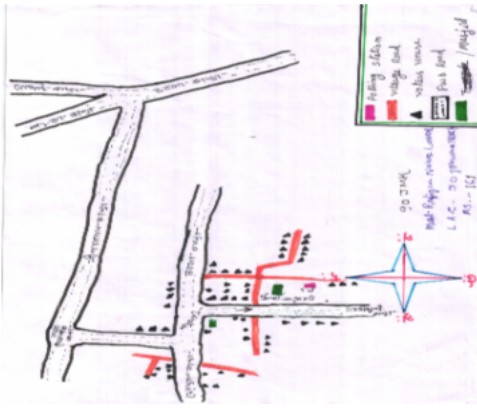

Nazri Naksha