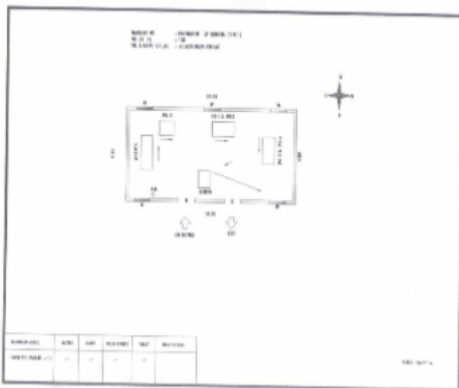

নিৰ্বাচক পঞ্জীয়ন বিষয়াৰ স্বাক্ষৰ

Nazri Naksha

Google Map View

Polling Station Building Front View

ভোটগ্ৰহন কেন্দ্ৰৰ সন্মুখৰ দৃশ্য

Cad View

Key MAP View

1 নাম : আজমল হুছেইন পিতাৰ নাম: হাৰিছ উদ্দিন আহমেদ ঘৰ নং : 1 বয়স : 49 লিঙ্গ : পুৰুষ	DCS1365340 ফটো উপলব্ধ	2 নাম : কুলচুমা বেগম স্বামীৰ নাম: আজমল হুছেইন ঘৰ নং : 1 বয়স : 48 লিঙ্গ : মহিলা	DCS1365373 ফটো উপলব্ধ	E 3 নাম : আমিনা বেগম স্বামীৰ নাম: হাৰিছ আলী ঘৰ নং : 3 বয়স : 85 লিঙ্গ : মহিলা	DCS1364585 ফটো উপলব্ধ
4 নাম : নুৰ উদ্দিন পিতাৰ নাম: হাৰিছ আলী ঘৰ নং : 2 বয়স : 65 লিঙ্গ : পুৰুষ	DCS1364574 ফটো উপলব্ধ	5 নাম : আমিৰ উদ্দিন পিতাৰ নাম: হাৰিছ আলী ঘৰ নং : 2 বয়স : 62 লিঙ্গ : পুৰুষ	DCS1364596 ফটো উপলব্ধ	6 নাম : কবিৰুন নেছা স্বামীৰ নাম: নুৰ উদ্দিন ঘৰ নং : 2 বয়স : 58 লিঙ্গ : মহিলা	DCS1364632 ফটো উপলব্ধ
7 নাম : বাশিয়া বেগম স্বামীৰ নাম: আমিৰ উদ্দিন ঘৰ নং : 2 বয়স : 46 লিঙ্গ : মহিলা	DCS0439802 ফটো উপলব্ধ	8 নাম : মোঃৰিয়াজুল আহমেদ পিতাৰ নাম: মোঃ আমিৰ উদ্দিন ঘৰ নং : 2 বয়স : 32 লিঙ্গ : পুৰুষ	DCS0334367 ফটো উপলব্ধ	9 নাম : আচাব উদ্দিন পিতাৰ নাম: নুৰ উদ্দিন ঘৰ নং : 2 বয়স : 28 লিঙ্গ : পুৰুষ	DCS0334748 ফটো উপলব্ধ
10 নাম : মাৰজিয়া চুলতানা স্বামীৰ নাম: অছাব উদ্দিন ঘৰ নং : 2 বয়স : 26 লিঙ্গ : মহিলা	DCS0658997 ফটো উপলব্ধ	11 নাম : আস্থিয়া বেগম স্বামীৰ নাম: বাজিব উদ্দিন ঘৰ নং : 2 বয়স : 22 লিঙ্গ : মহিলা	DUU0052738 ফটো উপলব্ধ	12 নাম : দিলবাৰ হুছেইন পিতাৰ নাম: নুৰ উদ্দিন ঘৰ নং : 02 বয়স : 21 লিঙ্গ : পুৰুষ	DCS6280226 ফটো উপলব্ধ
13 নাম : তামান্না বেগম স্বামীৰ নাম: সামছ উদ্দিন ঘৰ নং : 2ক বয়স : 26 লিঙ্গ : মহিলা	DUU0095679 ফটো উপলব্ধ	14 নাম : বদৰ উদ্দিন পিতাৰ নাম: হাৰিছ আলী ঘৰ নং : 2ক বয়স : 58 লিঙ্গ : পুৰুষ	DCS1364609 ফটো উপলব্ধ	15 নাম : নেহাৰুন নেছা স্বামীৰ নাম: বদৰ উদ্দিন ঘৰ নং : 2ক বয়স : 51 লিঙ্গ : মহিলা	DCS1364654 ফটো উপলব্ধ
16 নাম : সামছ উদ্দিন পিতাৰ নাম: বদৰ উদ্দিন ঘৰ নং : 2ক বয়স : 31 লিঙ্গ : পুৰুষ	DCS2097587 ফটো উপলব্ধ	17 নাম : বাজিব উদ্দিন পিতাৰ নাম: বদৰ উদ্দিন ঘৰ নং : 2ক বয়স : 28 লিঙ্গ : পুৰুষ	DCS1724418 ফটো উপলব্ধ	18 নাম : জাইদুল ইছলাম পিতাৰ নাম: বদৰ উদ্দিন ঘৰ নং : 2ক বয়স : 23 লিঙ্গ : পুৰুষ	DCS1397165 ফটো উপলব্ধ
19 নাম : জালাল উদ্দিন পিতাৰ নাম: হাৰিছ আলী ঘৰ নং : 2খ বয়স : 50 লিঙ্গ : পুৰুষ	DCS1364610 ফটো উপলব্ধ	20 নাম : বুকছানা বেগম স্বামীৰ নাম: জালাল উদ্দিন ঘৰ নং : 2খ বয়স : 42 লিঙ্গ : মহিলা	DCS1364665 ফটো উপলব্ধ	21 নাম : বুসনা বেগম স্বামীৰ নাম: নইম উদ্দিন ঘৰ নং : 3 বয়স : 29 লিঙ্গ : মহিলা	DCS0187203 ফটো উপলব্ধ
22 নাম : আতাউৰ বহমান পিতাৰ নাম: ইনচান আলী ঘৰ নং : 8 বয়স : 75 লিঙ্গ : পুৰুষ	DCS1364745 ফটো উপলব্ধ	23 নাম : বেহান উদ্দিন পিতাৰ নাম: আতাউৰ বহমান ঘৰ নং : 8 বয়স : 39 লিঙ্গ : পুৰুষ	DCS1364756 ফটো উপলব্ধ	24 নাম : বুৰহান উদ্দিন পিতাৰ নাম: আতাউৰ বহমান ঘৰ নং : 8 বয়স : 36 লিঙ্গ : পুৰুষ	DCS1371433 ফটো উপলব্ধ
25 নাম : হাছনা বেগম স্বামীৰ নাম: বেহান উদ্দিন ঘৰ নং : 8 বয়স : 35 লিঙ্গ : মহিলা	DCS0182519 ফটো উপলব্ধ	26 নাম : মনোৱাৰা বেগম স্বামীৰ নাম: আতাউৰ বহমান ঘৰ নং : 5 বয়স : 65 লিঙ্গ : মহিলা	DCS1364767 ফটো উপলব্ধ	S 27 নাম : শ্বাহেনা বেগম পিতাৰ নাম: আব্দুল মুছক্বিৰ ঘৰ নং : 5 বয়স : 31 লিঙ্গ : মহিলা	DCS0184184 ফটো উপলব্ধ
28 নাম : মোহাম্মদ নুমান উদ্দিন পিতাৰ নাম: আতাউৰ বহমান ঘৰ নং : 5 বয়স : 31 লিঙ্গ : পুৰুষ	DCS1371728 ফটো উপলব্ধ	29 নাম : মেহবুবা বেগম স্বামীৰ নাম: মোহাম্মদ নুমান উদ্দিন ঘৰ নং : 5 বয়স : 21 লিঙ্গ : মহিলা	DUU0012534 ফটো উপলব্ধ	E 30 নাম : হুছেইন আহমেদ পিতাৰ নাম: আব্দুল হান্নান ঘৰ নং : 6 বয়স : 45 লিঙ্গ : পুৰুষ	DCS1367299 ফটো উপলব্ধ