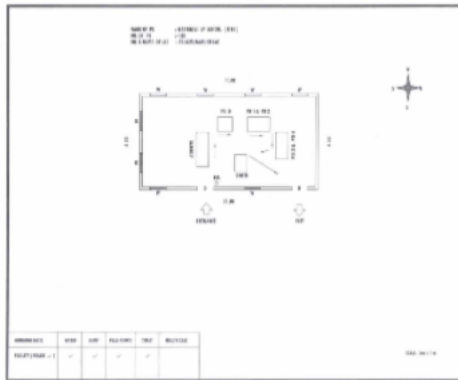

Nazri Naksha

Google Map View

Polling Station Building Front View

ভোটগ্ৰহন কেন্দ্ৰৰ সন্মুখৰ দৃশ্য

Cad View

Key MAP View