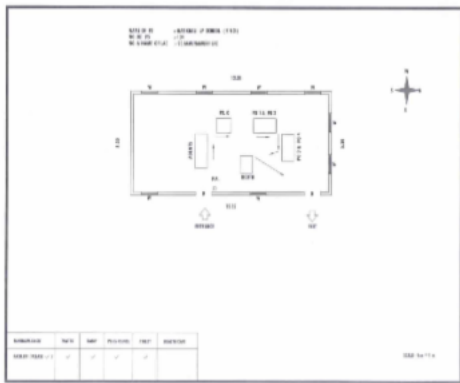

নিৰ্বাচক পঞ্জীয়ন বিষয়াৰ স্বাক্ষৰ

Nazri Naksha

Google Map View

Polling Station Building Front View

ভোটগ্ৰহন কেন্দ্ৰৰ সন্মুখৰ দৃশ্য

Cad View

Key MAP View

1 নাম : নাজিমা বেগম স্বামীৰ নাম: মমিন হুছেইন ঘৰ নং : 110 বয়স : 37 লিঙ্গ : মহিলা	DCS1152972 ফটো উপলব্ধ	2 নাম : ছাৰমিনা বেগম পিতাৰ নাম: শ্বহীদ আহমেদ ঘৰ নং : 116 বয়স : 24 লিঙ্গ : মহিলা	DCS1408848 ফটো উপলব্ধ	3 নাম : ফাৰুক আহমেদ পিতাৰ নাম: চামছুদ্দিন আহমেদ ঘৰ নং : 117 বয়স : 44 লিঙ্গ : পুৰুষ	DCS1328616 ফটো উপলব্ধ
4 নাম : হাছনা বেগম স্বামীৰ নাম: ফাৰুক আহমেদ ঘৰ নং : 117 বয়স : 38 লিঙ্গ : মহিলা	DCS1328649 ফটো উপলব্ধ	5 নাম : মুস্তান ফাৰুক পিতাৰ নাম: ফাৰুক আহমেদ ঘৰ নং : 117 বয়স : 19 লিঙ্গ : পুৰুষ	DUU0117895 ফটো উপলব্ধ	6 নাম : বিয়াজুল আলম পিতাৰ নাম: উচমান আলী ঘৰ নং : 120 বয়স : 22 লিঙ্গ : পুৰুষ	DUU0162875 ফটো উপলব্ধ
# 7 নাম : চাজিদা বেগম স্বামীৰ নাম: ফয়জুল আলম ঘৰ নং : 121 বয়স : 23 লিঙ্গ : মহিলা	DCS1482314 ফটো উপলব্ধ	8 নাম : নাছিব উদ্দিন পিতাৰ নাম: আলিম উদ্দিন ঘৰ নং : 124 বয়স : 23 লিঙ্গ : পুৰুষ	DUU0212175 ফটো উপলব্ধ	9 নাম : আফতাব উদ্দিন পিতাৰ নাম: আলিম উদ্দিন ঘৰ নং : 125 বয়স : 24 লিঙ্গ : পুৰুষ	DUU0212167 ফটো উপলব্ধ
10 নাম : নূৰজাহান বেগম স্বামীৰ নাম: আব্দুল কালাম ঘৰ নং : 122 বয়স : 50 লিঙ্গ : মহিলা	DCS1329697 ফটো উপলব্ধ	11 নাম : ইমৰাজুল হুছেইন পিতাৰ নাম: আব্দুল কালাম ঘৰ নং : 139 বয়স : 22 লিঙ্গ : পুৰুষ	DUU0088740 ফটো উপলব্ধ	# 12 নাম : মোঃ বেজাউল কৰিম পিতাৰ নাম: কামৰ উদ্দিন আহমেদ ঘৰ নং : 140 বয়স : 32 লিঙ্গ : পুৰুষ	DCS1325479 ফটো উপলব্ধ
13 নাম : বেনজিৰ বেগম চৌধুৰী স্বামীৰ নাম: বেজাউল কৰিম ঘৰ নং : 140 বয়স : 27 লিঙ্গ : মহিলা	DCS1432574 ফটো উপলব্ধ	14 নাম : মিনহাজুল কৰিম পিতাৰ নাম: কামৰ উদ্দিন আহমেদ ঘৰ নং : 141 বয়স : 30 লিঙ্গ : পুৰুষ	DCS2096164 ফটো উপলব্ধ	15 নাম : ফাৰহিন চুলতানা স্বামীৰ নাম: মিনহাজুল কৰিম ঘৰ নং : 141 বয়স : 28 লিঙ্গ : মহিলা	DCS1432558 ফটো উপলব্ধ
16 নাম : ফিৰদৌছ আলম পিতাৰ নাম: আব্দুল মালিক ঘৰ নং : 143 বয়স : 20 লিঙ্গ : পুৰুষ	DUU0117853 ফটো উপলব্ধ	17 নাম : হিলাল উদ্দিন পিতাৰ নাম: ফকৰ উদ্দিন ঘৰ নং : 144 বয়স : 33 লিঙ্গ : পুৰুষ	DCS2095912 ফটো উপলব্ধ	18 নাম : সাজমিনা বেগম স্বামীৰ নাম: হিলাল উদ্দিন ঘৰ নং : 144 বয়স : 24 লিঙ্গ : মহিলা	DCS0505388 ফটো উপলব্ধ
19 নাম : দিলৱাৰ হুছেইন পিতাৰ নাম: চিৰাজ উদ্দিন ঘৰ নং : 147 বয়স : 23 লিঙ্গ : পুৰুষ	DCS6296032 ফটো উপলব্ধ	20 নাম : আফিয়া বেগম স্বামীৰ নাম: দিলৱাৰ হুছেইন ঘৰ নং : 147 বয়স : 21 লিঙ্গ : মহিলা	DCS6296040 ফটো উপলব্ধ	21 নাম : আব্দুল লতিফ চৌধুৰি পিতাৰ নাম: মহিবুৰ ৰহমান চৌধুৰী ঘৰ নং : 148 বয়স : 59 লিঙ্গ : পুৰুষ	DCS1324896 ফটো উপলব্ধ
22 নাম : জয়তুৰা বেগম স্বামীৰ নাম: আব্দুল লতিফ চৌধুৰী ঘৰ নং : 18৮ বয়স : 52 লিঙ্গ : মহিলা	DCS1324909 ফটো উপলব্ধ	23 নাম : আব্দুল হাছিব চৌধুৰী পিতাৰ নাম: আব্দুল লতিফ চৌধুৰী ঘৰ নং : 18৮ বয়স : 26 লিঙ্গ : পুৰুষ	DCS0549519 ফটো উপলব্ধ	24 নাম : আব্দুল্লা আহমেদ চৌধুৰী পিতাৰ নাম: আব্দুল লতিফ চৌধুৰী ঘৰ নং : 148 বয়স : 23 লিঙ্গ : পুৰুষ	DCS1718089 ফটো উপলব্ধ
25 নাম : চাইমা খানম স্বামীৰ নাম: আব্দুল হাছিব চৌধুৰী ঘৰ নং : 148 বয়স : 19 লিঙ্গ : মহিলা	DUU0159319 ফটো উপলব্ধ	26 নাম : মহামায়া বিশ্বাস স্বামীৰ নাম: ফাৰুদ বিশ্বাস ঘৰ নং : 1৪৯ বয়স : 68 লিঙ্গ : মহিলা	DCS1324578 ফটো উপলব্ধ	27 নাম : গোপাল বিশ্বাস পিতাৰ নাম: ফাৰুদ বিশ্বাস ঘৰ নং : 1৪৯ বয়স : 45 লিঙ্গ : পুৰুষ	DCS1324589 ফটো উপলব্ধ
28 নাম : শ্ৰীমতি বিশ্বাস স্বামীৰ নাম: গোপাল বিশ্বাস ঘৰ নং : 1৪৯ বয়স : 45 লিঙ্গ : মহিলা	DCS1324590 ফটো উপলব্ধ	#2 29 নাম : বিদ বিশ্বাস পিতাৰ নাম: ফাৰুদ বিশ্বাস ঘৰ নং : 1৪৯ বয়স : 40 লিঙ্গ : পুৰুষ	DCS1324603 ফটো উপলব্ধ	30 নাম : উপানন্দ বিশ্বাস পিতাৰ নাম: গোপাল বিশ্বাস ঘৰ নং : 1৪৯ বয়স : 26 লিঙ্গ : পুৰুষ	DCS0173971 ফটো উপলব্ধ