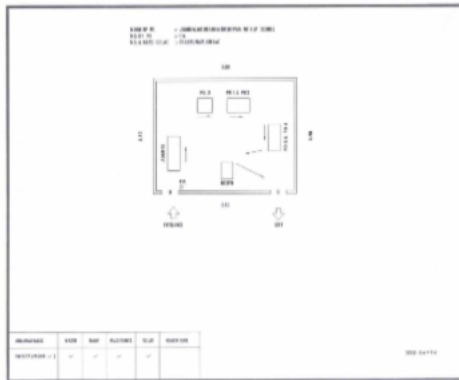

নিৰ্বাচক পঞ্জীয়ন বিষয়াৰ স্বাক্ষৰ

Nazri Naksha

Google Map View

Polling Station Building Front View

ভোটগ্রহন কেন্দ্ৰৰ সন্মুখৰ দৃশ্য

Cad View

Key MAP View

1 নাম : বসিৰ উদ্দিন পিতাৰ নাম: হাৰুণ ৰচিদ ঘৰ নং : 1 বয়স : 83 লিঙ্গ : পুৰুষ	DCS1164563 ফটো উপলব্ধ	2 নাম : আজিজুল হক পিতাৰ নাম: বসিৰ উদ্দিন ঘৰ নং : 1 বয়স : 40 লিঙ্গ : পুৰুষ	DCS1164609 ফটো উপলব্ধ	3 নাম : মৰিয়ম বেগম স্বামীৰ নাম: আজিজুল হক ঘৰ নং : 1 বয়স : 32 লিঙ্গ : মহিলা	DCS0580746 ফটো উপলব্ধ
4 নাম : মুমিনা খাতুন স্বামীৰ নাম: সিৰাজ উদ্দিন ঘৰ নং : 2 বয়স : 80 লিঙ্গ : মহিলা	DCS1164643 ফটো উপলব্ধ	5 নাম : হাফিজা বেগম পিতাৰ নাম: সিৰাজ উদ্দিন ঘৰ নং : 2 বয়স : 40 লিঙ্গ : মহিলা	DUU0098756 ফটো উপলব্ধ	6 নাম : ইক্ৰাম হুছাইন পিতাৰ নাম: সিৰাজ উদ্দিন ঘৰ নং : 2 বয়স : 39 লিঙ্গ : পুৰুষ	DCS1164687 ফটো উপলব্ধ
7 নাম : আলেহা বেগম স্বামীৰ নাম: ইক্ৰাম হুছেইন ঘৰ নং : 2 বয়স : 30 লিঙ্গ : মহিলা	DCS0105916 ফটো উপলব্ধ	8 নাম : ছলিমা খাতুন স্বামীৰ নাম: আব্দুল গফুৰ ঘৰ নং : 3 বয়স : 56 লিঙ্গ : মহিলা	DCS1164701 ফটো উপলব্ধ	9 নাম : আব্দুল গফুৰ পিতাৰ নাম: তাহিৰ আলী ঘৰ নং : 3 বয়স : 50 লিঙ্গ : পুৰুষ	DCS1164698 ফটো উপলব্ধ
10 নাম : মইন উদ্দিন লস্কৰ পিতাৰ নাম: মসাইদ আলী লস্কৰ ঘৰ নং : 3 খ বয়স : 43 লিঙ্গ : পুৰুষ	KJT1021949 ফটো উপলব্ধ	11 নাম : নজমা বেগম স্বামীৰ নাম: মইন উদ্দিন লস্কৰ ঘৰ নং : 3 খ বয়স : 37 লিঙ্গ : মহিলা	DCS1164961 ফটো উপলব্ধ	12 নাম : জি যাব উদ্দিন পিতাৰ নাম: মইন উদ্দিন লস্কৰ ঘৰ নং : 3 খ বয়স : 25 লিঙ্গ : পুৰুষ	KJT0404327 ফটো উপলব্ধ
# 13 নাম : ফাৰিহা ইয়াছমিন স্বামীৰ নাম: জি যাব উদ্দিন ঘৰ নং : 3 খ বয়স : 20 লিঙ্গ : মহিলা	DUU0157818 ফটো উপলব্ধ	14 নাম : আব্দুল কৰিম পিতাৰ নাম: তাহিৰ আলী ঘৰ নং : 8 বয়স : 55 লিঙ্গ : পুৰুষ	DCS1164745 ফটো উপলব্ধ	15 নাম : জাহানাৰা বেগম স্বামীৰ নাম: আব্দুল কৰিম ঘৰ নং : 8 বয়স : 45 লিঙ্গ : মহিলা	DCS1164756 ফটো উপলব্ধ
16 নাম : ইফতিকাব আলম পিতাৰ নাম: আব্দুল কৰিম ঘৰ নং : 8 বয়স : 25 লিঙ্গ : পুৰুষ	DCS0587543 ফটো উপলব্ধ	17 নাম : মুহিব উদ্দিন পিতাৰ নাম: ইচাহক আলী ঘৰ নং : 5 বয়স : 85 লিঙ্গ : পুৰুষ	DCS1164767 ফটো উপলব্ধ	18 নাম : ৰহিমা বেগম স্বামীৰ নাম: মুহিব উদ্দিন ঘৰ নং : 5 বয়স : 65 লিঙ্গ : মহিলা	DCS1164778 ফটো উপলব্ধ
19 নাম : ৰেজিয়া বেগম পিতাৰ নাম: মুহিব উদ্দিন ঘৰ নং : 05 বয়স : 31 লিঙ্গ : মহিলা	DCS0257246 ফটো উপলব্ধ	20 নাম : খাইৰুল ইছলাম পিতাৰ নাম: মুহিব উদ্দিন ঘৰ নং : 05 বয়স : 29 লিঙ্গ : পুৰুষ	DCS0257279 ফটো উপলব্ধ	21 নাম : ফয়জুল ইছলাম পিতাৰ নাম: মুহিব উদ্দিন ঘৰ নং : 5 বয়স : 26 লিঙ্গ : পুৰুষ	DCS0338061 ফটো উপলব্ধ
22 নাম : আব্দুল মনাফ পিতাৰ নাম: তজমুল আলী ঘৰ নং : 6 বয়স : 58 লিঙ্গ : পুৰুষ	DCS1164790 ফটো উপলব্ধ	23 নাম : নজৰুল ইছলাম পিতাৰ নাম: আব্দুল মনাফ ঘৰ নং : 6 বয়স : 35 লিঙ্গ : পুৰুষ	DCS1164814 ফটো উপলব্ধ	24 নাম : মহাম্মদ বদৰুল ইছলাম পিতাৰ নাম: মহাম্মদ আব্দুল মনাফ ঘৰ নং : 6 বয়স : 34 লিঙ্গ : পুৰুষ	DCS1164825 ফটো উপলব্ধ
25 নাম : খাইৰুল ইছলাম পিতাৰ নাম: আব্দুল মনাফ ঘৰ নং : 6 বয়স : 31 লিঙ্গ : পুৰুষ	DCS0207506 ফটো উপলব্ধ	26 নাম : সাহিদুল ইছলাম পিতাৰ নাম: আব্দুল মনাফ ঘৰ নং : 6 বয়স : 29 লিঙ্গ : পুৰুষ	DCS0487728 ফটো উপলব্ধ	27 নাম : ৰফিকুল ইছলাম পিতাৰ নাম: আব্দুল মনাফ ঘৰ নং : 6 বয়স : 28 লিঙ্গ : পুৰুষ	DCS0487736 ফটো উপলব্ধ
28 নাম : নুৰুল ইছলাম পিতাৰ নাম: আব্দুল মনাফ ঘৰ নং : 6 বয়স : 24 লিঙ্গ : পুৰুষ	DCS1794544 ফটো উপলব্ধ	S 29 নাম : খাইৰুল ইছলাম পিতাৰ নাম: কুটু মাণি ঘৰ নং : 9 বয়স : 26 লিঙ্গ : পুৰুষ	DCS1843754 ফটো উপলব্ধ	30 নাম : পিয়াৰুন নেছা স্বামীৰ নাম: আব্দুল ছলাম ঘৰ নং : 8 বয়স : 56 লিঙ্গ : মহিলা	DCS1164858 ফটো উপলব্ধ