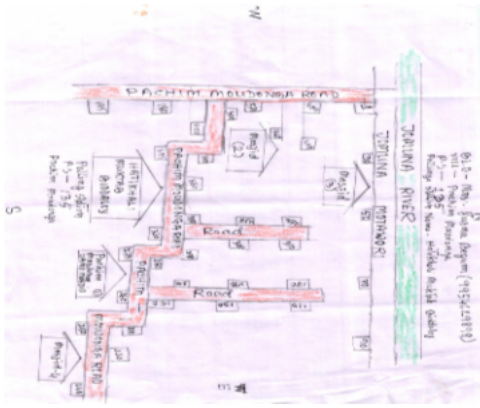

Nazri Naksha