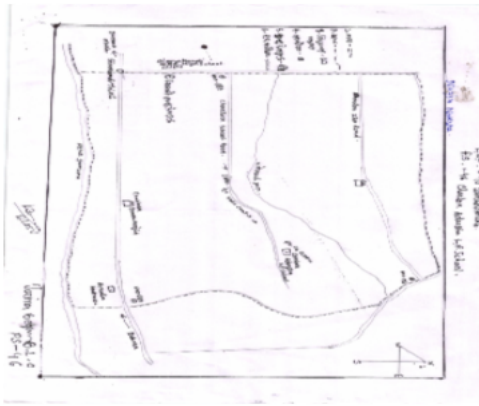

নিৰ্বাচক পঞ্জীয়ন বিষয়াৰ স্বাক্ষৰ

Nazri Naksha

Google Map View

Polling Station Building Front View

ভোটগ্ৰহন কেন্দ্ৰৰ সন্মুখৰ দৃশ্য

Cad View

Key MAP View

1 নাম : আবজুনা বিবি স্বামীৰ নাম: ফুৰমত আলী ঘৰ নং : ১ বয়স : 62 লিঙ্গ : মহিলা	DCS4434575 ফটো উপলব্ধ	2 নাম : ফৰিদা বেগম স্বামীৰ নাম: আজিবুৰ বহমান ঘৰ নং : ১ বয়স : 34 লিঙ্গ : মহিলা	DCS2054888 ফটো উপলব্ধ	3 নাম : মিনাৰা বেগম পিতাৰ নাম: ফুৰমত আলী ঘৰ নং : ১ বয়স : 32 লিঙ্গ : মহিলা	DCS0359810 ফটো উপলব্ধ
4 নাম : তৈয়বুৰ বহমান পিতাৰ নাম: ফুৰমত আলী ঘৰ নং : ১ বয়স : 32 লিঙ্গ : পুৰুষ	DCS2055245 ফটো উপলব্ধ	5 নাম : মিনাৰা বেগম স্বামীৰ নাম: চুৰাবুৰ বহমান ঘৰ নং : ১ বয়স : 32 লিঙ্গ : মহিলা	DCS0000497 ফটো উপলব্ধ	6 নাম : মহিবুৰ বহমান পিতাৰ নাম: ফুৰমত আলী ঘৰ নং : ১ বয়স : 31 লিঙ্গ : পুৰুষ	DCS0001206 ফটো উপলব্ধ
7 নাম : বত্ৰা বেগম স্বামীৰ নাম: তয়বুৰ বহমান ঘৰ নং : 1 বয়স : 30 লিঙ্গ : মহিলা	DCS0494922 ফটো উপলব্ধ	8 নাম : ফুলবুৰ বহমান পিতাৰ নাম: ফুৰমত আলী ঘৰ নং : ১ বয়স : 28 লিঙ্গ : পুৰুষ	DCS0489476 ফটো উপলব্ধ	9 নাম : হবিবুৰ বহমান পিতাৰ নাম: ফুৰমত আলী ঘৰ নং : ১ বয়স : 27 লিঙ্গ : পুৰুষ	DCS0539452 ফটো উপলব্ধ
10 নাম : কুলচুমা বেগম স্বামীৰ নাম: মহিবুৰ বহমান ঘৰ নং : 1 বয়স : 24 লিঙ্গ : মহিলা	DCS1414622 ফটো উপলব্ধ	11 নাম : ছয়্যাবুৰ বহমান পিতাৰ নাম: ফুৰমত আলী ঘৰ নং : ১ক বয়স : 31 লিঙ্গ : পুৰুষ	DCS4442244 ফটো উপলব্ধ	12 নাম : আজিবুৰ বহমান পিতাৰ নাম: ফুৰমত আলী ঘৰ নং : ১খ বয়স : 39 লিঙ্গ : পুৰুষ	DCS4434586 ফটো উপলব্ধ
13 নাম : জিয়াবুৰ বহমান পিতাৰ নাম: ফুৰমত আলী ঘৰ নং : ২ বয়স : 42 লিঙ্গ : পুৰুষ	DCS4434597 ফটো উপলব্ধ	14 নাম : পিয়াৰা বেগম স্বামীৰ নাম: জিয়াবুৰ বহমান ঘৰ নং : ২ বয়স : 37 লিঙ্গ : মহিলা	DCS4434600 ফটো উপলব্ধ	15 নাম : চুলতানা বেগম স্বামীৰ নাম: জিয়াবুৰ বহমান ঘৰ নং : ২ বয়স : 34 লিঙ্গ : মহিলা	DCS2054877 ফটো উপলব্ধ
16 নাম : আব্দুল আজিম পিতাৰ নাম: আমিৰ আলী ঘৰ নং : ৩ বয়স : 58 লিঙ্গ : পুৰুষ	DCS4434611 ফটো উপলব্ধ	17 নাম : হাজিৰা বিবি স্বামীৰ নাম: আব্দুল আজিম ঘৰ নং : ৩ বয়স : 50 লিঙ্গ : মহিলা	DCS4434622 ফটো উপলব্ধ	18 নাম : আৰবু জান বেগম স্বামীৰ নাম: আমিৰ আলী ঘৰ নং : ৪ বয়স : 78 লিঙ্গ : মহিলা	DCS4434655 ফটো উপলব্ধ
19 নাম : চৈফা বেগম স্বামীৰ নাম: আব্দুল খালিক ঘৰ নং : ৪ বয়স : 48 লিঙ্গ : মহিলা	DCS4434644 ফটো উপলব্ধ	20 নাম : ছাবিৰ আহমেদ পিতাৰ নাম: আব্দুল খালিক ঘৰ নং : ৪ বয়স : 27 লিঙ্গ : পুৰুষ	DCS0359331 ফটো উপলব্ধ	21 নাম : বতনাৰা বেগম স্বামীৰ নাম: জাকিৰ আহমেদ ঘৰ নং : 4 বয়স : 25 লিঙ্গ : মহিলা	DCS1465327 ফটো উপলব্ধ
22 নাম : নুৰ আহমেদ পিতাৰ নাম: আব্দুল খালেক ঘৰ নং : ০৪ বয়স : 22 লিঙ্গ : পুৰুষ	DCS1848399 ফটো উপলব্ধ	23 নাম : বজব আলী পিতাৰ নাম: ইয়াকুব আলী ঘৰ নং : ৫ বয়স : 65 লিঙ্গ : পুৰুষ	DCS4434666 ফটো উপলব্ধ	24 নাম : কুদেজা বিবি স্বামীৰ নাম: বজব আলী ঘৰ নং : ৫ বয়স : 57 লিঙ্গ : মহিলা	DCS4434677 ফটো উপলব্ধ
25 নাম : কপিল উদ্দিন পিতাৰ নাম: বজব আলী ঘৰ নং : ৫ বয়স : 31 লিঙ্গ : পুৰুষ	DCS4434688 ফটো উপলব্ধ	26 নাম : বহুমতা বেগম স্বামীৰ নাম: হেলিম উদ্দিন ঘৰ নং : ৫ বয়স : 28 লিঙ্গ : মহিলা	DCS0195826 ফটো উপলব্ধ	27 নাম : চহিদ আহমেদ পিতাৰ নাম: বজব আলী ঘৰ নং : ৫ বয়স : 26 লিঙ্গ : পুৰুষ	DCS0489096 ফটো উপলব্ধ
# 28 নাম : বুমানা বেগম স্বামীৰ নাম: চহিদ আহমেদ ঘৰ নং : 05 বয়স : 23 লিঙ্গ : মহিলা	DUU0142919 ফটো উপলব্ধ	# 29 নাম : জাবিৰ আহমেদ পিতাৰ নাম: বজব আলী ঘৰ নং : ৫ বয়স : 22 লিঙ্গ : পুৰুষ	DCS1957885 ফটো উপলব্ধ	30 নাম : হেলিম উদ্দিন পিতাৰ নাম: বজব আলী ঘৰ নং : ৫ক বয়স : 34 লিঙ্গ : পুৰুষ	DCS4434699 ফটো উপলব্ধ