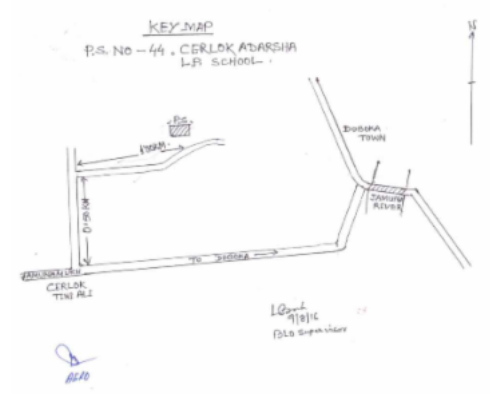

নিৰ্বাচক পঞ্জীয়ন বিষয়াৰ স্বাক্ষৰ

Nazri Naksha

Google Map View

Polling Station Building Front View

ভোটগ্ৰহন কেন্দ্ৰৰ সন্মুখৰ দৃশ্য

Cad View

Key MAP View

1 নাম : আবজুনা বিবি স্বামীৰ নাম: ফুৰমত আলী ঘৰ নং : ১ বয়স : 62 লিঙ্গ : মহিলা	DCS4434575 ফটো উপলব্ধ	2 নাম : ফৰিদা বেগম স্বামীৰ নাম: আজিবুৰ বহমান ঘৰ নং : ১ বয়স : 34 লিঙ্গ : মহিলা	DCS2054888 ফটো উপলব্ধ	3 নাম : মিনাৰা বেগম পিতাৰ নাম: ফুৰমত আলী ঘৰ নং : ১ বয়স : 32 লিঙ্গ : মহিলা	DCS0359810 ফটো উপলব্ধ
4 নাম : তৈয়বুৰ বহমান পিতাৰ নাম: ফুৰমত আলী ঘৰ নং : ১ বয়স : 32 লিঙ্গ : পুৰুষ	DCS2055245 ফটো উপলব্ধ	5 নাম : মিনাৰা বেগম স্বামীৰ নাম: চুৰাবুৰ বহমান ঘৰ নং : ১ বয়স : 32 লিঙ্গ : মহিলা	DCS0000497 ফটো উপলব্ধ	6 নাম : মহিবুৰ বহমান পিতাৰ নাম: ফুৰমত আলী ঘৰ নং : ১ বয়স : 31 লিঙ্গ : পুৰুষ	DCS0001206 ফটো উপলব্ধ
7 নাম : বত্ৰা বেগম স্বামীৰ নাম: তয়বুৰ বহমান ঘৰ নং : 1 বয়স : 30 লিঙ্গ : মহিলা	DCS0494922 ফটো উপলব্ধ	8 নাম : ফুলবুৰ বহমান পিতাৰ নাম: ফুৰমত আলী ঘৰ নং : ১ বয়স : 28 লিঙ্গ : পুৰুষ	DCS0489476 ফটো উপলব্ধ	9 নাম : হবিবুৰ বহমান পিতাৰ নাম: ফুৰমত আলী ঘৰ নং : ১ বয়স : 27 লিঙ্গ : পুৰুষ	DCS0539452 ফটো উপলব্ধ
10 নাম : কুলচুমা বেগম স্বামীৰ নাম: মহিবুৰ বহমান ঘৰ নং : 1 বয়স : 24 লিঙ্গ : মহিলা	DCS1414622 ফটো উপলব্ধ	11 নাম : ছয়্যাবুৰ বহমান পিতাৰ নাম: ফুৰমত আলী ঘৰ নং : ১ক বয়স : 31 লিঙ্গ : পুৰুষ	DCS4442244 ফটো উপলব্ধ	12 নাম : আজিবুৰ বহমান পিতাৰ নাম: ফুৰমত আলী ঘৰ নং : ১খ বয়স : 39 লিঙ্গ : পুৰুষ	DCS4434586 ফটো উপলব্ধ
13 নাম : জিয়াবুৰ বহমান পিতাৰ নাম: ফুৰমত আলী ঘৰ নং : ২ বয়স : 42 লিঙ্গ : পুৰুষ	DCS4434597 ফটো উপলব্ধ	14 নাম : পিয়াৰা বেগম স্বামীৰ নাম: জিয়াবুৰ বহমান ঘৰ নং : ২ বয়স : 37 লিঙ্গ : মহিলা	DCS4434600 ফটো উপলব্ধ	15 নাম : চুলতানা বেগম স্বামীৰ নাম: জিয়াবুৰ বহমান ঘৰ নং : ২ বয়স : 34 লিঙ্গ : মহিলা	DCS2054877 ফটো উপলব্ধ
16 নাম : আব্দুল আজিম পিতাৰ নাম: আমিৰ আলী ঘৰ নং : ৩ বয়স : 58 লিঙ্গ : পুৰুষ	DCS4434611 ফটো উপলব্ধ	17 নাম : হাজিৰা বিবি স্বামীৰ নাম: আব্দুল আজিম ঘৰ নং : ৩ বয়স : 50 লিঙ্গ : মহিলা	DCS4434622 ফটো উপলব্ধ	18 নাম : আৰবু জান বেগম স্বামীৰ নাম: আমিৰ আলী ঘৰ নং : ৪ বয়স : 78 লিঙ্গ : মহিলা	DCS4434655 ফটো উপলব্ধ
19 নাম : চৈফা বেগম স্বামীৰ নাম: আব্দুল খালিক ঘৰ নং : ৪ বয়স : 48 লিঙ্গ : মহিলা	DCS4434644 ফটো উপলব্ধ	20 নাম : ছাবিৰ আহমেদ পিতাৰ নাম: আব্দুল খালিক ঘৰ নং : ৪ বয়স : 27 লিঙ্গ : পুৰুষ	DCS0359331 ফটো উপলব্ধ	21 নাম : বতনাৰা বেগম স্বামীৰ নাম: জাকিৰ আহমেদ ঘৰ নং : 4 বয়স : 25 লিঙ্গ : মহিলা	DCS1465327 ফটো উপলব্ধ
22 নাম : নুৰ আহমেদ পিতাৰ নাম: আব্দুল খালেক ঘৰ নং : ০৪ বয়স : 22 লিঙ্গ : পুৰুষ	DCS1848399 ফটো উপলব্ধ	23 নাম : বজব আলী পিতাৰ নাম: ইয়াকুব আলী ঘৰ নং : ৫ বয়স : 65 লিঙ্গ : পুৰুষ	DCS4434666 ফটো উপলব্ধ	24 নাম : কুদেজা বিবি স্বামীৰ নাম: বজব আলী ঘৰ নং : ৫ বয়স : 57 লিঙ্গ : মহিলা	DCS4434677 ফটো উপলব্ধ
25 নাম : কপিল উদ্দিন পিতাৰ নাম: বজব আলী ঘৰ নং : ৫ বয়স : 31 লিঙ্গ : পুৰুষ	DCS4434688 ফটো উপলব্ধ	26 নাম : বহুমতা বেগম স্বামীৰ নাম: হেলিম উদ্দিন ঘৰ নং : ৫ বয়স : 28 লিঙ্গ : মহিলা	DCS0195826 ফটো উপলব্ধ	27 নাম : চহিদ আহমেদ পিতাৰ নাম: বজব আলী ঘৰ নং : ৫ বয়স : 26 লিঙ্গ : পুৰুষ	DCS0489096 ফটো উপলব্ধ
# 28 নাম : বুমানা বেগম স্বামীৰ নাম: চহিদ আহমেদ ঘৰ নং : 05 বয়স : 23 লিঙ্গ : মহিলা	DUU0142919 ফটো উপলব্ধ	# 29 নাম : জাবিৰ আহমেদ পিতাৰ নাম: বজব আলী ঘৰ নং : ৫ বয়স : 22 লিঙ্গ : পুৰুষ	DCS1957885 ফটো উপলব্ধ	30 নাম : হেলিম উদ্দিন পিতাৰ নাম: বজব আলী ঘৰ নং : ৫ক বয়স : 34 লিঙ্গ : পুৰুষ	DCS4434699 ফটো উপলব্ধ