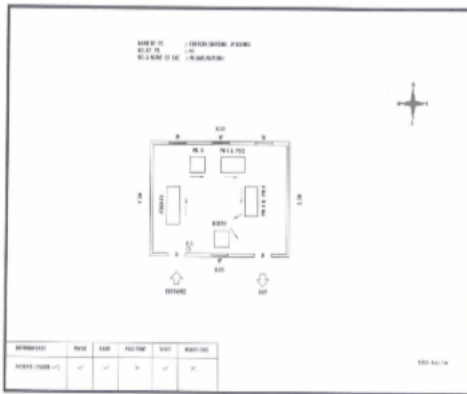

নিৰ্বাচক পঞ্জীয়ন বিষয়াৰ স্বাক্ষৰ

Nazri Naksha

Google Map View

Polling Station Building Front View

ভোটগ্ৰহন কেন্দ্ৰৰ সন্মুখৰ দৃশ্য

Cad View

Key MAP View

1 নাম : আবজুনা বিবি স্বামীৰ নাম: ফুৰমত আলী ঘৰ নং : ১ বয়স : 62 লিঙ্গ : মহিলা	DCS4434575 ফটো উপলব্ধ	2 নাম : ফৰিদা বেগম স্বামীৰ নাম: আজিবুৰ বহমান ঘৰ নং : ১ বয়স : 34 লিঙ্গ : মহিলা	DCS2054888 ফটো উপলব্ধ	3 নাম : মিনাৰা বেগম পিতাৰ নাম: ফুৰমত আলী ঘৰ নং : ১ বয়স : 32 লিঙ্গ : মহিলা	DCS0359810 ফটো উপলব্ধ
4 নাম : তৈয়বুৰ বহমান পিতাৰ নাম: ফুৰমত আলী ঘৰ নং : ১ বয়স : 32 লিঙ্গ : পুৰুষ	DCS2055245 ফটো উপলব্ধ	5 নাম : মিনাৰা বেগম স্বামীৰ নাম: চুৰাবুৰ বহমান ঘৰ নং : ১ বয়স : 32 লিঙ্গ : মহিলা	DCS0000497 ফটো উপলব্ধ	6 নাম : মহিবুৰ বহমান পিতাৰ নাম: ফুৰমত আলী ঘৰ নং : ১ বয়স : 31 লিঙ্গ : পুৰুষ	DCS0001206 ফটো উপলব্ধ
7 নাম : বত্ৰা বেগম স্বামীৰ নাম: তয়বুৰ বহমান ঘৰ নং : 1 বয়স : 30 লিঙ্গ : মহিলা	DCS0494922 ফটো উপলব্ধ	8 নাম : ফুলবুৰ বহমান পিতাৰ নাম: ফুৰমত আলী ঘৰ নং : ১ বয়স : 28 লিঙ্গ : পুৰুষ	DCS0489476 ফটো উপলব্ধ	9 নাম : হবিবুৰ বহমান পিতাৰ নাম: ফুৰমত আলী ঘৰ নং : ১ বয়স : 27 লিঙ্গ : পুৰুষ	DCS0539452 ফটো উপলব্ধ
10 নাম : কুলচুমা বেগম স্বামীৰ নাম: মহিবুৰ বহমান ঘৰ নং : 1 বয়স : 24 লিঙ্গ : মহিলা	DCS1414622 ফটো উপলব্ধ	11 নাম : ছয়্যাবুৰ বহমান পিতাৰ নাম: ফুৰমত আলী ঘৰ নং : ১ক বয়স : 31 লিঙ্গ : পুৰুষ	DCS4442244 ফটো উপলব্ধ	12 নাম : আজিবুৰ বহমান পিতাৰ নাম: ফুৰমত আলী ঘৰ নং : ১খ বয়স : 39 লিঙ্গ : পুৰুষ	DCS4434586 ফটো উপলব্ধ
13 নাম : জিয়াবুৰ বহমান পিতাৰ নাম: ফুৰমত আলী ঘৰ নং : ২ বয়স : 42 লিঙ্গ : পুৰুষ	DCS4434597 ফটো উপলব্ধ	14 নাম : পিয়াৰা বেগম স্বামীৰ নাম: জিয়াবুৰ বহমান ঘৰ নং : ২ বয়স : 37 লিঙ্গ : মহিলা	DCS4434600 ফটো উপলব্ধ	15 নাম : চুলতানা বেগম স্বামীৰ নাম: জিয়াবুৰ বহমান ঘৰ নং : ২ বয়স : 34 লিঙ্গ : মহিলা	DCS2054877 ফটো উপলব্ধ
16 নাম : আব্দুল আজিম পিতাৰ নাম: আমিৰ আলী ঘৰ নং : ৩ বয়স : 58 লিঙ্গ : পুৰুষ	DCS4434611 ফটো উপলব্ধ	17 নাম : হাজিৰা বিবি স্বামীৰ নাম: আব্দুল আজিম ঘৰ নং : ৩ বয়স : 50 লিঙ্গ : মহিলা	DCS4434622 ফটো উপলব্ধ	18 নাম : আৰবু জান বেগম স্বামীৰ নাম: আমিৰ আলী ঘৰ নং : ৪ বয়স : 78 লিঙ্গ : মহিলা	DCS4434655 ফটো উপলব্ধ
19 নাম : চৈফা বেগম স্বামীৰ নাম: আব্দুল খালিক ঘৰ নং : ৪ বয়স : 48 লিঙ্গ : মহিলা	DCS4434644 ফটো উপলব্ধ	20 নাম : ছাবিৰ আহমেদ পিতাৰ নাম: আব্দুল খালিক ঘৰ নং : ৪ বয়স : 27 লিঙ্গ : পুৰুষ	DCS0359331 ফটো উপলব্ধ	21 নাম : বতনাৰা বেগম স্বামীৰ নাম: জাকিৰ আহমেদ ঘৰ নং : 4 বয়স : 25 লিঙ্গ : মহিলা	DCS1465327 ফটো উপলব্ধ
22 নাম : নুৰ আহমেদ পিতাৰ নাম: আব্দুল খালেক ঘৰ নং : ০৪ বয়স : 22 লিঙ্গ : পুৰুষ	DCS1848399 ফটো উপলব্ধ	23 নাম : বজব আলী পিতাৰ নাম: ইয়াকুব আলী ঘৰ নং : ৫ বয়স : 65 লিঙ্গ : পুৰুষ	DCS4434666 ফটো উপলব্ধ	24 নাম : কুদেজা বিবি স্বামীৰ নাম: বজব আলী ঘৰ নং : ৫ বয়স : 57 লিঙ্গ : মহিলা	DCS4434677 ফটো উপলব্ধ
25 নাম : কপিল উদ্দিন পিতাৰ নাম: বজব আলী ঘৰ নং : ৫ বয়স : 31 লিঙ্গ : পুৰুষ	DCS4434688 ফটো উপলব্ধ	26 নাম : বহুমতা বেগম স্বামীৰ নাম: হেলিম উদ্দিন ঘৰ নং : ৫ বয়স : 28 লিঙ্গ : মহিলা	DCS0195826 ফটো উপলব্ধ	27 নাম : চহিদ আহমেদ পিতাৰ নাম: বজব আলী ঘৰ নং : ৫ বয়স : 26 লিঙ্গ : পুৰুষ	DCS0489096 ফটো উপলব্ধ
# 28 নাম : বুমানা বেগম স্বামীৰ নাম: চহিদ আহমেদ ঘৰ নং : 05 বয়স : 23 লিঙ্গ : মহিলা	DUU0142919 ফটো উপলব্ধ	# 29 নাম : জাবিৰ আহমেদ পিতাৰ নাম: বজব আলী ঘৰ নং : ৫ বয়স : 22 লিঙ্গ : পুৰুষ	DCS1957885 ফটো উপলব্ধ	30 নাম : হেলিম উদ্দিন পিতাৰ নাম: বজব আলী ঘৰ নং : ৫ক বয়স : 34 লিঙ্গ : পুৰুষ	DCS4434699 ফটো উপলব্ধ