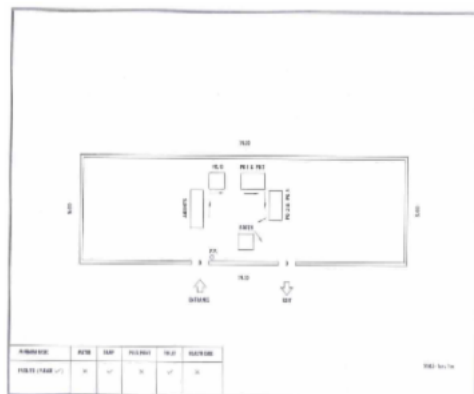

নিৰ্বাচক পঞ্জীয়ন বিষয়াৰ স্বাক্ষৰ

Nazri Naksha

Google Map View

Polling Station Building Front View

ভোটগ্ৰহন কেন্দ্ৰৰ সন্মুখৰ দৃশ্য

Cad View

Key MAP View

1 নাম : নজমুল ইছলাম পিতাৰ নাম: মৌলানা আলা উদ্দিন ঘৰ নং : ১ বয়স : 47 লিঙ্গ : পুৰুষ	DCS1169193 ফটো উপলব্ধ	2 নাম : জহনা বেগম স্বামীৰ নাম: নজমুল ইছলাম ঘৰ নং : ১ বয়স : 39 লিঙ্গ : মহিলা	DCS1169217 ফটো উপলব্ধ	3 নাম : ফতিছুল ইছলাম পিতাৰ নাম: মৌলানা আলা উদ্দিন ঘৰ নং : ২ বয়স : 34 লিঙ্গ : পুৰুষ	DCS1169239 ফটো উপলব্ধ
4 নাম : নাৰজ বেগম স্বামীৰ নাম: ফাতিছুল ইছলাম ঘৰ নং : ২ বয়স : 31 লিঙ্গ : মহিলা	DCS0154260 ফটো উপলব্ধ	5 নাম : জয়নুল ইছলাম পিতাৰ নাম: আলা উদ্দিন ঘৰ নং : ৩ বয়স : 34 লিঙ্গ : পুৰুষ	DCS1169228 ফটো উপলব্ধ	6 নাম : ফিৰদৌছি বেগম স্বামীৰ নাম: জয়নুল ইছলাম ঘৰ নং : ৩ বয়স : 28 লিঙ্গ : মহিলা	DCS1800283 ফটো উপলব্ধ
7 নাম : ছাবিৰ উদ্দিন পিতাৰ নাম: মৰম আলী ঘৰ নং : ৫ বয়স : 26 লিঙ্গ : পুৰুষ	DUU0094755 ফটো উপলব্ধ	8 নাম : সমতৰা খাতুন স্বামীৰ নাম: ছাবিৰ উদ্দিন ঘৰ নং : ৫ বয়স : 21 লিঙ্গ : মহিলা	DUU0094763 ফটো উপলব্ধ	9 নাম : হবিব উদ্দিন পিতাৰ নাম: মৰম আলী ঘৰ নং : ৬ বয়স : 28 লিঙ্গ : পুৰুষ	DUU0094722 ফটো উপলব্ধ
# 10 নাম : জেছমিনা বেগম স্বামীৰ নাম: আইনুল হক ঘৰ নং : 8 বয়স : 40 লিঙ্গ : মহিলা	DCS1173042 ফটো উপলব্ধ	11 নাম : মাসুক আলম পিতাৰ নাম: শহিদ উল্লাহ ঘৰ নং : ১১ বয়স : 28 লিঙ্গ : পুৰুষ	DCS0081489 ফটো উপলব্ধ	12 নাম : চুলতানা বেগম পিতাৰ নাম: আব্দুল মন্নান ঘৰ নং : ১১ বয়স : 25 লিঙ্গ : মহিলা	DCS6268320 ফটো উপলব্ধ
S 13 নাম : ছালেহ বেগম পিতাৰ নাম: আব্দুল বেজাক ঘৰ নং : 12 বয়স : 32 লিঙ্গ : মহিলা	DCS0050096 ফটো উপলব্ধ	14 নাম : ইস্তাক আহমেদ পিতাৰ নাম: আব্দুল হাফিজ ঘৰ নং : 18 বয়স : 40 লিঙ্গ : পুৰুষ	DCS1168883 ফটো উপলব্ধ	15 নাম : বুমানা বেগম স্বামীৰ নাম: ইস্তাক আহমেদ ঘৰ নং : 18 বয়স : 32 লিঙ্গ : মহিলা	DCS0340414 ফটো উপলব্ধ
16 নাম : মুস্তাক আহমেদ পিতাৰ নাম: আব্দুল হাফিজ ঘৰ নং : 1৫ বয়স : 37 লিঙ্গ : পুৰুষ	DCS1168894 ফটো উপলব্ধ	17 নাম : বত্না বেগম স্বামীৰ নাম: মুস্তাক আহমেদ ঘৰ নং : 1৫ বয়স : 33 লিঙ্গ : মহিলা	DCS1747831 ফটো উপলব্ধ	18 নাম : লায়খ হুছেইন পিতাৰ নাম: জলাল উদ্দিন ঘৰ নং : 1৬ বয়স : 35 লিঙ্গ : পুৰুষ	DCS1170612 ফটো উপলব্ধ
19 নাম : ছাজিনা চুলতানা স্বামীৰ নাম: লায়খ হুছেইন ঘৰ নং : 1৬ বয়স : 26 লিঙ্গ : মহিলা	DCS1722511 ফটো উপলব্ধ	20 নাম : মনীৰ আলী পিতাৰ নাম: পচন্দ আলী ঘৰ নং : ২০ বয়স : 31 লিঙ্গ : পুৰুষ	DCS2089476 ফটো উপলব্ধ	21 নাম : মেহব্বা বেগম স্বামীৰ নাম: মনীৰ আলী ঘৰ নং : 20 বয়স : 25 লিঙ্গ : মহিলা	DCS0611178 ফটো উপলব্ধ
22 নাম : জাহমিনা বেগম স্বামীৰ নাম: আইনুল হুছেইন ঘৰ নং : ২১ বয়স : 37 লিঙ্গ : মহিলা	DUU0071068 ফটো উপলব্ধ	23 নাম : আইনুল হুছেইন পিতাৰ নাম: ফৰিছ আলী ঘৰ নং : ২১ বয়স : 34 লিঙ্গ : পুৰুষ	DCS1173484 ফটো উপলব্ধ	# 24 নাম : চাবিৰ আহমেদ পিতাৰ নাম: ময়না মিয়া ঘৰ নং : ২২ বয়স : 29 লিঙ্গ : পুৰুষ	DCS0202218 ফটো উপলব্ধ
# 25 নাম : হুছেইন আহমেদ পিতাৰ নাম: ময়না মিয়া ঘৰ নং : ২৩ বয়স : 26 লিঙ্গ : পুৰুষ	DCS0338152 ফটো উপলব্ধ	26 নাম : দিলৱাৰ হুছেইন পিতাৰ নাম: আব্দুল কৰিম ঘৰ নং : ২৪ বয়স : 26 লিঙ্গ : পুৰুষ	DCS0580696 ফটো উপলব্ধ	27 নাম : মানিক উদ্দিন পিতাৰ নাম: চিৰাজুল হক ঘৰ নং : ২৪ বয়স : 25 লিঙ্গ : পুৰুষ	DCS0487439 ফটো উপলব্ধ
28 নাম : সোহানা বেগম স্বামীৰ নাম: দিলৱাৰ হুছেইন ঘৰ নং : ২৪ বয়স : 25 লিঙ্গ : মহিলা	DCS1793389 ফটো উপলব্ধ	29 নাম : চালিমা বেগম স্বামীৰ নাম: চিৰাজুল হক ঘৰ নং : ২৫ বয়স : 57 লিঙ্গ : মহিলা	DCS0702738 ফটো উপলব্ধ	30 নাম : মহাম্মদ আব্দুল কালাম পিতাৰ নাম: মহাম্মদ আব্দুল খালিক ঘৰ নং : ২৫ বয়স : 42 লিঙ্গ : পুৰুষ	DCS1166229 ফটো উপলব্ধ