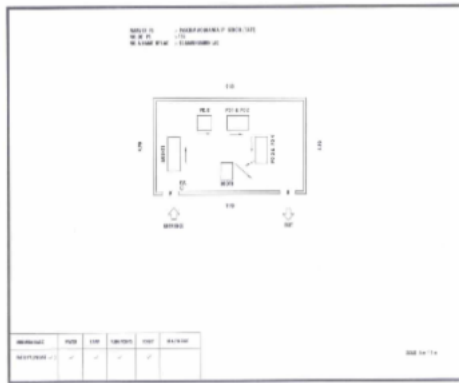

নিৰ্বাচক পঞ্জীয়ন বিষয়াৰ স্বাক্ষৰ

Nazri Naksha

Google Map View

Polling Station Building Front View

ভোটগ্ৰহন কেন্দ্ৰৰ সন্মুখৰ দৃশ্য

Cad View

Key MAP View

1 নাম : আব্দুৰ ৰহিম পিতাৰ নাম: তবাৰক আলী ঘৰ নং : ১ বয়স : 50 লিঙ্গ : পুৰুষ	DCS1144565 ফটো উপলব্ধ	2 নাম : কুলচুমা বেগম স্বামীৰ নাম: আব্দুৰ ৰহিম ঘৰ নং : ১ বয়স : 40 লিঙ্গ : মহিলা	DCS1144576 ফটো উপলব্ধ	3 নাম : মহম্মাদ ছমছুল হক পিতাৰ নাম: বাসিৰ উদ্দিন ঘৰ নং : 1KA বয়স : 43 লিঙ্গ : পুৰুষ	DCS1164585 ফটো উপলব্ধ
4 নাম : আব্দুল কদুছ পিতাৰ নাম: আব্দুল মতিন ঘৰ নং : ২ বয়স : 47 লিঙ্গ : পুৰুষ	DCS1145080 ফটো উপলব্ধ	5 নাম : নুৰন নেহাৰ স্বামীৰ নাম: আব্দুল কদুছ ঘৰ নং : ২ বয়স : 39 লিঙ্গ : মহিলা	DCS1145091 ফটো উপলব্ধ	6 নাম : আছিয়া খাতুন স্বামীৰ নাম: আব্দুল ছমেদ ঘৰ নং : ৩ বয়স : 65 লিঙ্গ : মহিলা	DCS1144601 ফটো উপলব্ধ
7 নাম : আয়নুল হক পিতাৰ নাম: আব্দুল ছমেদ ঘৰ নং : ৩ বয়স : 45 লিঙ্গ : পুৰুষ	DCS1144623 ফটো উপলব্ধ	8 নাম : মইনুল হক পিতাৰ নাম: আব্দুল ছমেদ ঘৰ নং : ৩ বয়স : 40 লিঙ্গ : পুৰুষ	DCS1144634 ফটো উপলব্ধ	9 নাম : ফাৰমিনা বেগম স্বামীৰ নাম: আইনুল হক ঘৰ নং : ৩ বয়স : 32 লিঙ্গ : মহিলা	DCS1154069 ফটো উপলব্ধ
10 নাম : আছমা বেগম স্বামীৰ নাম: মইনুল হক ঘৰ নং : 03 বয়স : 27 লিঙ্গ : মহিলা	DUU0131912 ফটো উপলব্ধ	S 11 নাম : ৰশিদ আহমেদ পিতাৰ নাম: আইনুল হক ঘৰ নং : 3 বয়স : 22 লিঙ্গ : পুৰুষ	DCS6300180 ফটো উপলব্ধ	12 নাম : তছলিমা বেগম স্বামীৰ নাম: তোৱাকুল আলী ঘৰ নং : 8 বয়স : 73 লিঙ্গ : মহিলা	DCS1144667 ফটো উপলব্ধ
13 নাম : আব্দুল শুকুৰ পিতাৰ নাম: তোৱাকুল আলী ঘৰ নং : 8 বয়স : 52 লিঙ্গ : পুৰুষ	DCS1144678 ফটো উপলব্ধ	14 নাম : জাহানাৰা বেগম পিতাৰ নাম: তোৱাকুল আলী ঘৰ নং : 8 বয়স : 43 লিঙ্গ : মহিলা	DCS1144703 ফটো উপলব্ধ	15 নাম : হাছনা বেগম স্বামীৰ নাম: আব্দুল শুকুৰ ঘৰ নং : 8 বয়স : 42 লিঙ্গ : মহিলা	DCS1153602 ফটো উপলব্ধ
# 16 নাম : মুছলিমা বেগম পিতাৰ নাম: তোৱাকুল আলী ঘৰ নং : 8 বয়স : 40 লিঙ্গ : মহিলা	DCS1144714 ফটো উপলব্ধ	# 17 নাম : বিয়াজ উদ্দিন পিতাৰ নাম: আব্দুল ৰহিম ঘৰ নং : 4 বয়স : 29 লিঙ্গ : পুৰুষ	DCS0182998 ফটো উপলব্ধ	18 নাম : শুকুৰি বিবি স্বামীৰ নাম: ছিৰাজ উদ্দিন ঘৰ নং : ৫ বয়স : 80 লিঙ্গ : মহিলা	DCS1144725 ফটো উপলব্ধ
19 নাম : আমিৰ উদ্দিন পিতাৰ নাম: ছিৰাজ উদ্দিন ঘৰ নং : ৫ বয়স : 55 লিঙ্গ : পুৰুষ	DCS1144736 ফটো উপলব্ধ	20 নাম : জমিৰ উদ্দিন পিতাৰ নাম: ছিৰাজ উদ্দিন ঘৰ নং : ৫ বয়স : 50 লিঙ্গ : পুৰুষ	DCS1144747 ফটো উপলব্ধ	21 নাম : নুৰ উদ্দিন পিতাৰ নাম: ছিৰাজ উদ্দিন ঘৰ নং : ৫ বয়স : 45 লিঙ্গ : পুৰুষ	DCS1144758 ফটো উপলব্ধ
22 নাম : শৰিফ উদ্দিন পিতাৰ নাম: ছিৰাজ উদ্দিন ঘৰ নং : ৫ বয়স : 40 লিঙ্গ : পুৰুষ	DCS1144769 ফটো উপলব্ধ	23 নাম : ফাৰহানা বেগম স্বামীৰ নাম: আমিৰ উদ্দিন ঘৰ নং : ৫ বয়স : 40 লিঙ্গ : মহিলা	DCS1144770 ফটো উপলব্ধ	24 নাম : আৰিফ উদ্দিন পিতাৰ নাম: ছিৰাজ উদ্দিন ঘৰ নং : ৫ বয়স : 34 লিঙ্গ : পুৰুষ	DCS1153500 ফটো উপলব্ধ
S 25 নাম : জুলেখা বেগম স্বামীৰ নাম: জমিৰ উদ্দিন ঘৰ নং : ৫ বয়স : 33 লিঙ্গ : মহিলা	DCS1153544 ফটো উপলব্ধ	26 নাম : ৰহিমা বেগম স্বামীৰ নাম: নুৰ উদ্দিন ঘৰ নং : ৫ বয়স : 29 লিঙ্গ : মহিলা	DCS0195669 ফটো উপলব্ধ	27 নাম : কুলচুমা বেগম স্বামীৰ নাম: শৰিফ উদ্দিন ঘৰ নং : 5 বয়স : 29 লিঙ্গ : মহিলা	DUU0094920 ফটো উপলব্ধ
R 28 নাম : চাফিয়া বেগম স্বামীৰ নাম: আৰিফ উদ্দিন ঘৰ নং : 0৫ বয়স : 23 লিঙ্গ : মহিলা	DCS1754068 ফটো উপলব্ধ	29 নাম : চাফিয়া বেগম স্বামীৰ নাম: আৰিফ উদ্দিন ঘৰ নং : 05 বয়স : 23 লিঙ্গ : মহিলা	DCS1774173 ফটো উপলব্ধ	30 নাম : মাৰুফ আলম পিতাৰ নাম: আমিৰ উদ্দিন ঘৰ নং : 5 বয়স : 19 লিঙ্গ : পুৰুষ	DUU0187229 ফটো উপলব্ধ