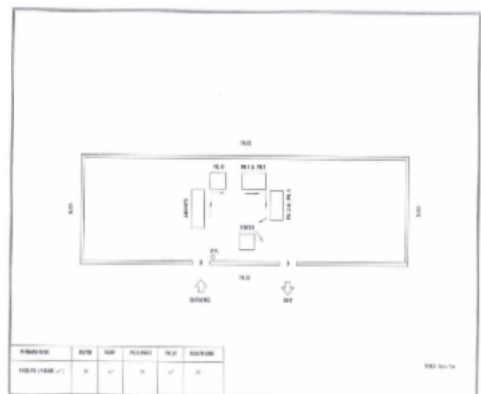

নিৰ্বাচক পঞ্জীয়ন বিষয়াৰ স্বাক্ষৰ

Nazri Naksha

Google Map View

Polling Station Building Front View

ভোটগ্ৰহন কেন্দ্ৰৰ সন্মুখৰ দৃশ্য

Cad View

Key MAP View

1 নাম : তচলিম উদ্দিন পিতাৰ নাম: নিজাম উদ্দিন ঘৰ নং : 3 বয়স : 30 লিঙ্গ : পুৰুষ	DUU0098798 ফটো উপলব্ধ	2 নাম : বুৰিনা খাতুন স্বামীৰ নাম: তচলিম উদ্দিন ঘৰ নং : 3 বয়স : 20 লিঙ্গ : মহিলা	DUU0204537 ফটো উপলব্ধ	3 নাম : বৌছ উদ্দিন পিতাৰ নাম: নিজাম উদ্দিন ঘৰ নং : 04 বয়স : 22 লিঙ্গ : পুৰুষ	DUU0098830 ফটো উপলব্ধ
4 নাম : ফিৰদুছ বহমান পিতাৰ নাম: ইস্তাজ আলী ঘৰ নং : 5 বয়স : 26 লিঙ্গ : পুৰুষ	DCS0580324 ফটো উপলব্ধ	5 নাম : বেহেনা বেগম স্বামীৰ নাম: ফিৰদুছ বহমান ঘৰ নং : 5 বয়স : 23 লিঙ্গ : মহিলা	DUU0036368 ফটো উপলব্ধ	# 6 নাম : নাজমিনা খাতুন পিতাৰ নাম: আবু তাহিৰ ঘৰ নং : 06 বয়স : 20 লিঙ্গ : মহিলা	DUU0014712 ফটো উপলব্ধ
7 নাম : ইজাজুল ইছলাম পিতাৰ নাম: আবু তাহিৰ ঘৰ নং : 6 বয়স : 21 লিঙ্গ : পুৰুষ	DUU0112995 ফটো উপলব্ধ	8 নাম : আমেনা খাতুন স্বামীৰ নাম: হুছেইন আলী ঘৰ নং : 07 বয়স : 23 লিঙ্গ : মহিলা	DUU0148437 ফটো উপলব্ধ	9 নাম : আইনুল ইছলাম পিতাৰ নাম: ইমান আলী ঘৰ নং : 9 বয়স : 31 লিঙ্গ : পুৰুষ	DCS0411785 ফটো উপলব্ধ
10 নাম : অফছানা বেগম স্বামীৰ নাম: আইনুল ইছলাম ঘৰ নং : 09 বয়স : 27 লিঙ্গ : মহিলা	DCS0705723 ফটো উপলব্ধ	11 নাম : মাইনুল ইছলাম পিতাৰ নাম: ইমান আলী ঘৰ নং : 10 বয়স : 33 লিঙ্গ : পুৰুষ	DCS0411637 ফটো উপলব্ধ	12 নাম : মৰজিনা বেগম স্বামীৰ নাম: মাইনুল ইছলাম ঘৰ নং : 10 বয়স : 27 লিঙ্গ : মহিলা	DCS0411967 ফটো উপলব্ধ
13 নাম : ছাদিক আলী পিতাৰ নাম: ফখৰুল ইছলাম ঘৰ নং : 11 বয়স : 21 লিঙ্গ : পুৰুষ	DUU0093401 ফটো উপলব্ধ	14 নাম : মুকবল আলী পিতাৰ নাম: আক্বাছ আলী ঘৰ নং : 12 বয়স : 20 লিঙ্গ : পুৰুষ	DUU0082826 ফটো উপলব্ধ	15 নাম : জেলেকা বেগম পিতাৰ নাম: নাজিম উদ্দিন ঘৰ নং : 13 বয়স : 24 লিঙ্গ : মহিলা	DUU0199893 ফটো উপলব্ধ
16 নাম : কবিৰ আহমেদ পিতাৰ নাম: নাজিম উদ্দিন ঘৰ নং : 13 বয়স : 19 লিঙ্গ : পুৰুষ	DUU0218636 ফটো উপলব্ধ	17 নাম : ছিকন্দৰ আলী পিতাৰ নাম: নবি হুছেইন ঘৰ নং : 20 বয়স : 60 লিঙ্গ : পুৰুষ	DCS1155288 ফটো উপলব্ধ	18 নাম : মনোৱাৰা বেগম স্বামীৰ নাম: ছিকন্দৰ আলী ঘৰ নং : 20 বয়স : 56 লিঙ্গ : মহিলা	DCS1155299 ফটো উপলব্ধ
19 নাম : জাকিৰ হুছেইন পিতাৰ নাম: হাছিন আলী ঘৰ নং : 24 বয়স : 45 লিঙ্গ : পুৰুষ	DCS1155437 ফটো উপলব্ধ	20 নাম : কল্পনা বেগম স্বামীৰ নাম: জাকিৰ হুছেইন ঘৰ নং : 24 বয়স : 41 লিঙ্গ : মহিলা	DCS1155448 ফটো উপলব্ধ	21 নাম : ছাইদুল আলম পিতাৰ নাম: জাকিৰ হুছেইন ঘৰ নং : 25 বয়স : 23 লিঙ্গ : পুৰুষ	DUU0104349 ফটো উপলব্ধ
# 22 নাম : ৰেশ্মিনা বেগম স্বামীৰ নাম: ছাইদুল আলম ঘৰ নং : 25 বয়স : 22 লিঙ্গ : মহিলা	DUU0104356 ফটো উপলব্ধ	23 নাম : আইনুল হক পিতাৰ নাম: মফিজ উদ্দিন ঘৰ নং : 30 বয়স : 37 লিঙ্গ : পুৰুষ	DCS0255968 ফটো উপলব্ধ	24 নাম : আফছানা বেগম স্বামীৰ নাম: আইনুল হক ঘৰ নং : 30 বয়স : 26 লিঙ্গ : মহিলা	DCS0405837 ফটো উপলব্ধ
25 নাম : মনোৱাৰা বেগম স্বামীৰ নাম: আব্দুল হান্নান ঘৰ নং : 46 বয়স : 28 লিঙ্গ : মহিলা	DUU0178707 ফটো উপলব্ধ	26 নাম : ছামিনা বেগম পিতাৰ নাম: আব্দুল জলিল ঘৰ নং : 47 বয়স : 20 লিঙ্গ : মহিলা	DUU0191940 ফটো উপলব্ধ	27 নাম : ৰাসিদুল হক পিতাৰ নাম: ৰিয়াজ উদ্দিন ঘৰ নং : 51 বয়স : 24 লিঙ্গ : পুৰুষ	DUU0119503 ফটো উপলব্ধ
S 28 নাম : বুমেনা বেগম স্বামীৰ নাম: আফজাল বহমান ঘৰ নং : 52 বয়স : 24 লিঙ্গ : মহিলা	DCS1338870 ফটো উপলব্ধ	29 নাম : মুকছিদুল আলম পিতাৰ নাম: চাহাব উদ্দিন ঘৰ নং : 53 বয়স : 19 লিঙ্গ : পুৰুষ	DUU0113092 ফটো উপলব্ধ	30 নাম : ফিৰজা খাতুন স্বামীৰ নাম: ছাইফুল ইছলাম ঘৰ নং : 54 বয়স : 32 লিঙ্গ : মহিলা	DUU0113118 ফটো উপলব্ধ