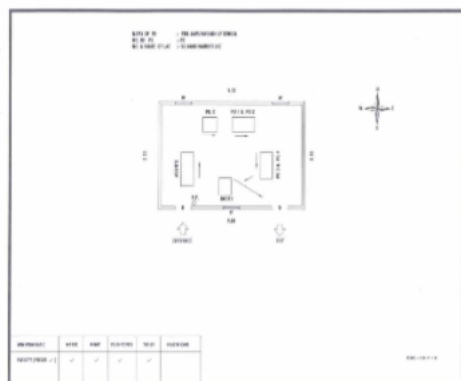

নিৰ্বাচক পঞ্জীয়ন বিষয়াৰ স্বাক্ষৰ

Nazri Naksha

Google Map View

Polling Station Building Front View

ভোটগ্ৰহন কেন্দ্ৰৰ সন্মুখৰ দৃশ্য

Cad View

Key MAP View

1 নাম : আব্দুৰ বেজাক পিতাৰ নাম: মসাৰফ আলী ঘৰ নং : 1 বয়স : 61 লিঙ্গ : পুৰুষ	DCS9234564 ফটো উপলব্ধ	2 নাম : ময়ৰমা বেগম স্বামীৰ নাম: আব্দুৰ বেজাক ঘৰ নং : 1 বয়স : 52 লিঙ্গ : মহিলা	DCS9234575 ফটো উপলব্ধ	3 নাম : বেন বিবি স্বামীৰ নাম: তাহিৰ আলী ঘৰ নং : 2 বয়স : 56 লিঙ্গ : মহিলা	DCS9234597 ফটো উপলব্ধ
4 নাম : বদৰুল ইছলাম পিতাৰ নাম: তাহিৰ আলী ঘৰ নং : 2 বয়স : 37 লিঙ্গ : পুৰুষ	DCS9234600 ফটো উপলব্ধ	5 নাম : ইমৰানা বেগম স্বামীৰ নাম: বদৰুল ইছলাম ঘৰ নং : 2 বয়স : 34 লিঙ্গ : মহিলা	DCS0105346 ফটো উপলব্ধ	6 নাম : ফখৰুল ইছলাম পিতাৰ নাম: তাহিৰ আলী ঘৰ নং : 2 বয়স : 32 লিঙ্গ : পুৰুষ	DCS0105379 ফটো উপলব্ধ
7 নাম : নজৰুল ইছলাম পিতাৰ নাম: তাহিৰ আলী ঘৰ নং : 2 বয়স : 29 লিঙ্গ : পুৰুষ	DCS0105809 ফটো উপলব্ধ	8 নাম : আসিকা কৌছৰা বেগম লক্ষ্মী স্বামীৰ নাম: ফখৰুল ইছলাম ঘৰ নং : 2 বয়স : 24 লিঙ্গ : মহিলা	DCS1373323 ফটো উপলব্ধ	9 নাম : কুটিনা বিবি স্বামীৰ নাম: হাজী ইব্রাহিম আলী ঘৰ নং : 9 বয়স : 75 লিঙ্গ : মহিলা	DCS9234622 ফটো উপলব্ধ
10 নাম : ছয়ফুল নেছা স্বামীৰ নাম: হাজী ইব্রাহিম আলী ঘৰ নং : 9 বয়স : 60 লিঙ্গ : মহিলা	DCS9234633 ফটো উপলব্ধ	11 নাম : আব্দুল গনি পিতাৰ নাম: হাজী ইব্রাহিম আলী ঘৰ নং : 9 বয়স : 45 লিঙ্গ : পুৰুষ	DCS9234666 ফটো উপলব্ধ	12 নাম : জবিনা বেগম স্বামীৰ নাম: সমচুৰ বহমান ঘৰ নং : 9 বয়স : 34 লিঙ্গ : মহিলা	DCS0374918 ফটো উপলব্ধ
13 নাম : ছায়ৰা বেগম স্বামীৰ নাম: আব্দুল গনি ঘৰ নং : 9 বয়স : 33 লিঙ্গ : মহিলা	DCS0374959 ফটো উপলব্ধ	14 নাম : দিলওয়াৰ হুছেইন পিতাৰ নাম: মতিউৰ বহমান ঘৰ নং : 03 বয়স : 27 লিঙ্গ : পুৰুষ	DCS0645226 ফটো উপলব্ধ	15 নাম : আবিদুৰ রহমান পিতাৰ নাম: ইব্রাহিম আলী ঘৰ নং : 09 বয়স : 25 লিঙ্গ : পুৰুষ	DCS0618322 ফটো উপলব্ধ
16 নাম : বেজমিনা চুলতানা স্বামীৰ নাম: দিলওয়াৰ হুছেইন ঘৰ নং : 3 বয়স : 22 লিঙ্গ : মহিলা	DUU0056838 ফটো উপলব্ধ	17 নাম : নাজিমা বেগম স্বামীৰ নাম: জাকিৰ হুছেইন ঘৰ নং : 3 বয়স : 20 লিঙ্গ : মহিলা	DUU0189894 ফটো উপলব্ধ	18 নাম : চাহেৰা বেগম স্বামীৰ নাম: ছাইদুল বহমান ঘৰ নং : 9 বয়স : 30 লিঙ্গ : মহিলা	DCS0161869 ফটো উপলব্ধ
19 নাম : ছয়দৰ বহমান পিতাৰ নাম: হাজী ইব্রাহিম আলী ঘৰ নং : 9 বয়স : 43 লিঙ্গ : পুৰুষ	DCS9234677 ফটো উপলব্ধ	20 নাম : নুৰুল হক পিতাৰ নাম: হাজী ইব্রাহিম আলী ঘৰ নং : 9 বয়স : 52 লিঙ্গ : পুৰুষ	DCS9234644 ফটো উপলব্ধ	21 নাম : মুছলিমা বেগম স্বামীৰ নাম: নুৰুল হক ঘৰ নং : 9 বয়স : 38 লিঙ্গ : মহিলা	DCS0202614 ফটো উপলব্ধ
22 নাম : জাকিৰ হুছেইন পিতাৰ নাম: নুৰুল হক ঘৰ নং : 9 বয়স : 25 লিঙ্গ : পুৰুষ	DCS0663500 ফটো উপলব্ধ	23 নাম : মতিউৰ বহমান পিতাৰ নাম: হাজী ইব্রাহিম আলী ঘৰ নং : 9 বয়স : 47 লিঙ্গ : পুৰুষ	DCS9234655 ফটো উপলব্ধ	24 নাম : আয়াতুল নেছা স্বামীৰ নাম: মতিউৰ বহমান ঘৰ নং : 9 বয়স : 45 লিঙ্গ : মহিলা	DCS9234713 ফটো উপলব্ধ
25 নাম : কুলচুমা বেগম স্বামীৰ নাম: ইয়াচিন আলী ঘৰ নং : 8 বয়স : 63 লিঙ্গ : মহিলা	DCS9234735 ফটো উপলব্ধ	26 নাম : জিয়াবুৰ বহমান পিতাৰ নাম: ইয়াচিন আলী ঘৰ নং : 8 বয়স : 47 লিঙ্গ : পুৰুষ	DCS9234746 ফটো উপলব্ধ	27 নাম : আকিবুৰ বহমান পিতাৰ নাম: ইয়াচিন আলী ঘৰ নং : 8 বয়স : 44 লিঙ্গ : পুৰুষ	DCS9234757 ফটো উপলব্ধ
28 নাম : চাৰমিনা বেগম স্বামীৰ নাম: আকিবুৰ বহমান ঘৰ নং : 8 বয়স : 26 লিঙ্গ : মহিলা	DCS0628131 ফটো উপলব্ধ	# 29 নাম : আব্দুল কৰিম পিতাৰ নাম: তোৱাকুল আলী ঘৰ নং : 4 KA বয়স : 43 লিঙ্গ : পুৰুষ	DCS1144689 ফটো উপলব্ধ	30 নাম : ফৰহানা বেগম স্বামীৰ নাম: আব্দুল কৰিম ঘৰ নং : 4 KA বয়স : 32 লিঙ্গ : মহিলা	DCS1153293 ফটো উপলব্ধ