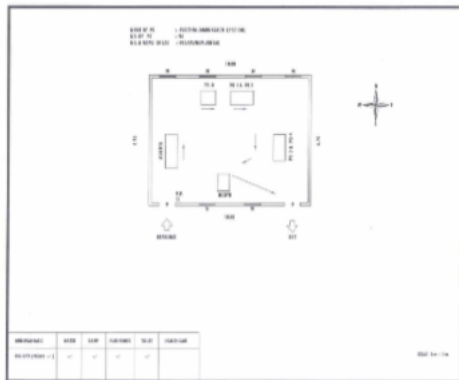

নিৰ্বাচক পঞ্জীয়ন বিষয়াৰ স্বাক্ষৰ

Nazri Naksha

Google Map View

Polling Station Building Front View

ভোটগ্ৰহন কেন্দ্ৰৰ সন্মুখৰ দৃশ্য

Cad View

Key MAP View

1 নাম : ছমিৰন নেছা স্বামীৰ নাম : ফয়জুল হক ঘৰ নং : 1 বয়স : 57 লিঙ্গ : মহিলা	DCS9434622 ফটো উপলব্ধ	2 নাম : গিয়াছ উদ্দিন পিতাৰ নাম : ফয়জুল হক ঘৰ নং : 1 বয়স : 44 লিঙ্গ : পুৰুষ	DCS9434633 ফটো উপলব্ধ	3 নাম : লাইলি বেগম স্বামীৰ নাম : গিয়াছ উদ্দিন ঘৰ নং : 01 বয়স : 34 লিঙ্গ : মহিলা	DCS1371604 ফটো উপলব্ধ
4 নাম : হছেন আহমদ পিতাৰ নাম : ফয়জুল হক ঘৰ নং : 1 বয়স : 34 লিঙ্গ : পুৰুষ	DCS9442608 ফটো উপলব্ধ	5 নাম : ফাৰুক আহমেদ পিতাৰ নাম : ফয়জুল হক ঘৰ নং : 1 বয়স : 28 লিঙ্গ : পুৰুষ	DCS0001057 ফটো উপলব্ধ	6 নাম : কুচিনা বেগম স্বামীৰ নাম : আলিম উদ্দিন ঘৰ নং : 1 বয়স : 28 লিঙ্গ : মহিলা	DCS1974468 ফটো উপলব্ধ
R 7 নাম : কামাল হুছেইন পিতাৰ নাম : বহুল আমিন ঘৰ নং : 1ক বয়স : 83 লিঙ্গ : পুৰুষ	DCS0257519 ফটো উপলব্ধ	R 8 নাম : জাহানাৰা বেগম স্বামীৰ নাম : কামাল হুছেইন ঘৰ নং : 1ক বয়স : 29 লিঙ্গ : মহিলা	DCS0257758 ফটো উপলব্ধ	9 নাম : মুচলিম আলী পিতাৰ নাম : মংগল আলী ঘৰ নং : 1ক বয়স : 48 লিঙ্গ : পুৰুষ	DCS1473990 ফটো উপলব্ধ
10 নাম : মৰিয়ম বেগম স্বামীৰ নাম : মুছলিম আলী ঘৰ নং : 1ক বয়স : 38 লিঙ্গ : মহিলা	DCS0442889 ফটো উপলব্ধ	11 নাম : আলিম উদ্দিন পিতাৰ নাম : মুচলিম আলী ঘৰ নং : 1ক বয়স : 33 লিঙ্গ : পুৰুষ	DCS0442939 ফটো উপলব্ধ	12 নাম : জুবোদা বেগম পিতাৰ নাম : মুছলিম আলী ঘৰ নং : 1ক বয়স : 28 লিঙ্গ : মহিলা	DCS0443028 ফটো উপলব্ধ
13 নাম : নজমা বেগম স্বামীৰ নাম : চাইফ উদ্দিন ঘৰ নং : 1খ বয়স : 33 লিঙ্গ : মহিলা	DCS9434597 ফটো উপলব্ধ	14 নাম : মোঃ কবিল উদ্দিন পিতাৰ নাম : আশ্ৰাব উদ্দিন ঘৰ নং : 2 বয়স : 55 লিঙ্গ : পুৰুষ	DCS9434644 ফটো উপলব্ধ	15 নাম : আফিয়া বেগম স্বামীৰ নাম : কবিল উদ্দিন ঘৰ নং : 2 বয়স : 49 লিঙ্গ : মহিলা	DCS9434655 ফটো উপলব্ধ
R 16 নাম : ফখৰ উদ্দিন পিতাৰ নাম : আশ্ৰাব উদ্দিন ঘৰ নং : 2 বয়স : 44 লিঙ্গ : পুৰুষ	DCS9434666 ফটো উপলব্ধ	R 17 নাম : বেসমিনা বেগম স্বামীৰ নাম : জিয়া উদ্দিন ঘৰ নং : 2 বয়স : 28 লিঙ্গ : মহিলা	DCS0206151 ফটো উপলব্ধ	18 নাম : পাৰুল আহমেদ পিতাৰ নাম : কবিল উদ্দিন ঘৰ নং : 2 বয়স : 26 লিঙ্গ : পুৰুষ	DCS0376400 ফটো উপলব্ধ
19 নাম : মাৰুফ উদ্দিন পিতাৰ নাম : কবিল উদ্দিন ঘৰ নং : 2 বয়স : 23 লিঙ্গ : পুৰুষ	DCS1373760 ফটো উপলব্ধ	R 20 নাম : ইমৰাণ উদ্দিন পিতাৰ নাম : ইছলাম উদ্দিন ঘৰ নং : 2গ বয়স : 83 লিঙ্গ : পুৰুষ	DCS2080924 ফটো উপলব্ধ	21 নাম : আব্দুল জলিল পিতাৰ নাম : আশ্ৰাব উদ্দিন ঘৰ নং : 3 বয়স : 58 লিঙ্গ : পুৰুষ	DCS9434688 ফটো উপলব্ধ
22 নাম : হালিমা বেগম স্বামীৰ নাম : আব্দুল জলিল ঘৰ নং : 3 বয়স : 56 লিঙ্গ : মহিলা	DCS9434699 ফটো উপলব্ধ	23 নাম : বুবিনা বেগম পিতাৰ নাম : আব্দুল জলিল ঘৰ নং : 3 বয়স : 30 লিঙ্গ : মহিলা	DCS0161836 ফটো উপলব্ধ	24 নাম : আব্দুল হাছিব পিতাৰ নাম : আব্দুল জলিল ঘৰ নং : 3 বয়স : 28 লিঙ্গ : পুৰুষ	DCS0162156 ফটো উপলব্ধ
25 নাম : নাজমিনা বেগম স্বামীৰ নাম : সোনা মিয়া ঘৰ নং : 3 বয়স : 27 লিঙ্গ : মহিলা	DTK0578393 ফটো উপলব্ধ	26 নাম : বেছমিনা বেগম পিতাৰ নাম : আব্দুল জলিল ঘৰ নং : 3 বয়স : 24 লিঙ্গ : পুৰুষ	DCS0521336 ফটো উপলব্ধ	27 নাম : এলবিনা বেগম পিতাৰ নাম : আব্দুল জলিল ঘৰ নং : 3 বয়স : 22 লিঙ্গ : মহিলা	DCS1884600 ফটো উপলব্ধ
28 নাম : জহিৰ উদ্দিন পিতাৰ নাম : ইস্তাজ আলী ঘৰ নং : 8 বয়স : 58 লিঙ্গ : পুৰুষ	DCS9434702 ফটো উপলব্ধ	29 নাম : ফাতিমা বেগম স্বামীৰ নাম : জহিৰ উদ্দিন ঘৰ নং : 8 বয়স : 57 লিঙ্গ : মহিলা	DCS9434713 ফটো উপলব্ধ	R 30 নাম : বচুমা বেগম বেগম স্বামীৰ নাম : কামৰুল ইসলাম ইছলাম ঘৰ নং : 8 বয়স : 26 লিঙ্গ : মহিলা	DCS0614511 ফটো উপলব্ধ