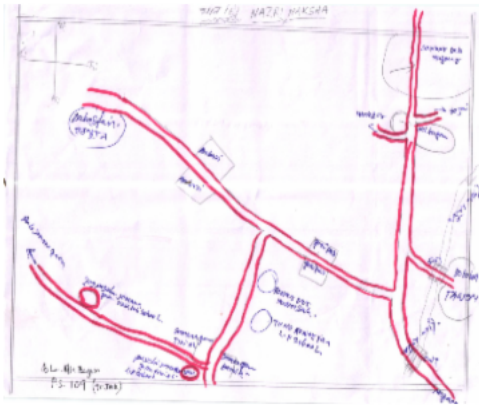

Nazri Naksha