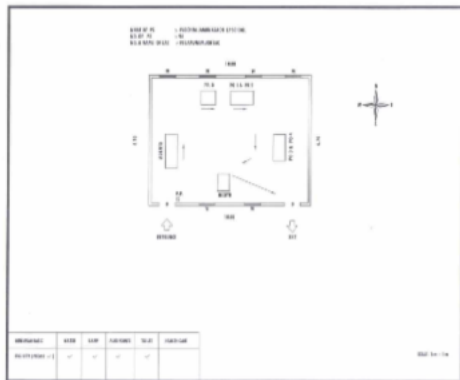

নিৰ্বাচক পঞ্জীয়ন বিষয়াৰ স্বাক্ষৰ

Nazri Naksha

Google Map View

Polling Station Building Front View

ভোটগ্ৰহন কেন্দ্ৰৰ সন্মুখৰ দৃশ্য

Cad View

Key MAP View

1 নাম : চাহাব উদ্দিন পিতাৰ নাম: মইন উদ্দিন ঘৰ নং : 1 বয়স : 31 লিঙ্গ : পুৰুষ	DCS0085308 ফটো উপলব্ধ	2 নাম : জি. লিকা বেগম পিতাৰ নাম: আবদুল মাতলিব ঘৰ নং : 02 বয়স : 25 লিঙ্গ : মহিলা	DCS0638122 ফটো উপলব্ধ	3 নাম : জায়না বেগম চৌধুৰী স্বামীৰ নাম: বিলাল উদ্দিন চৌধুৰী ঘৰ নং : 3 বয়স : 35 লিঙ্গ : মহিলা	DCS9443009 ফটো উপলব্ধ
4 নাম : জাহ্মিনা বেগম স্বামীৰ নাম: ছালেহ আহমেদ ঘৰ নং : 8 বয়স : 39 লিঙ্গ : মহিলা	DCS1346469 ফটো উপলব্ধ	5 নাম : চুলতানা বেগম স্বামীৰ নাম: আলা উদ্দিন ঘৰ নং : 9 বয়স : 43 লিঙ্গ : মহিলা	DCS9438942 ফটো উপলব্ধ	6 নাম : ওমেদ আলী পিতাৰ নাম: ওছমান গনি ঘৰ নং : 42 বয়স : 30 লিঙ্গ : পুৰুষ	DCS2080617 ফটো উপলব্ধ
7 নাম : ফখৰুল ইছলাম পিতাৰ নাম: আয়ুব আলী ঘৰ নং : 46 বয়স : 48 লিঙ্গ : পুৰুষ	DCS1290886 ফটো উপলব্ধ	8 নাম : শৰিফ উদ্দিন পিতাৰ নাম: ফখৰুল ইছলাম ঘৰ নং : 46 বয়স : 19 লিঙ্গ : পুৰুষ	DUU0128777 ফটো উপলব্ধ	9 নাম : মাৰুফা বেগম পিতাৰ নাম: আলা উদ্দিন ঘৰ নং : 51 বয়স : 27 লিঙ্গ : মহিলা	DCS0582122 ফটো উপলব্ধ
10 নাম : হুছেইন আহমেদ পিতাৰ নাম: নুৰুল হক ঘৰ নং : 56 বয়স : 24 লিঙ্গ : পুৰুষ	DUU0069153 ফটো উপলব্ধ	11 নাম : আব্দুল্লা লস্কৰ পিতাৰ নাম: ময়ব আলী ঘৰ নং : 61 বয়স : 55 লিঙ্গ : পুৰুষ	DCS9436753 ফটো উপলব্ধ	#2 12 নাম : ফইজৰ বহমান লস্কৰ পিতাৰ নাম: জালাল উদ্দিন লস্কৰ ঘৰ নং : 83 বয়স : 40 লিঙ্গ : পুৰুষ	DCS9437790 ফটো উপলব্ধ
13 নাম : মাজিদা বেগম স্বামীৰ নাম: আলী আহমেদ ঘৰ নং : 83 বয়স : 26 লিঙ্গ : মহিলা	DCS0581702 ফটো উপলব্ধ	14 নাম : আফিয়া বেগম স্বামীৰ নাম: নছিব উদ্দিন ঘৰ নং : 84 বয়স : 57 লিঙ্গ : মহিলা	DCS9542534 ফটো উপলব্ধ	15 নাম : আব্দুল কুদ্দুছ পিতাৰ নাম: মতাচন আলী ঘৰ নং : 90 বয়স : 35 লিঙ্গ : পুৰুষ	DCS9438522 ফটো উপলব্ধ
16 নাম : জাহ্মিনা বেগম স্বামীৰ নাম: আব্দুল কুদ্দুছ ঘৰ নং : 90 বয়স : 32 লিঙ্গ : মহিলা	DCS9438533 ফটো উপলব্ধ	17 নাম : কুদেজা বেগম স্বামীৰ নাম: নজিব উদ্দিন ঘৰ নং : 109 বয়স : 58 লিঙ্গ : মহিলা	DCS9438806 ফটো উপলব্ধ	18 নাম : ৰায়না বেগম পিতাৰ নাম: নজিব উদ্দিন ঘৰ নং : 109 বয়স : 40 লিঙ্গ : মহিলা	DCS9438817 ফটো উপলব্ধ
19 নাম : বিনা বেগম পিতাৰ নাম: নজিব উদ্দিন ঘৰ নং : 109 বয়স : 38 লিঙ্গ : মহিলা	DCS9438828 ফটো উপলব্ধ	20 নাম : ফখৰুল ইছলাম পিতাৰ নাম: নজিব উদ্দিন ঘৰ নং : 109 বয়স : 33 লিঙ্গ : পুৰুষ	DCS9438839 ফটো উপলব্ধ	21 নাম : জায়দা বেগম পিতাৰ নাম: নজিব উদ্দিন ঘৰ নং : 109 বয়স : 29 লিঙ্গ : মহিলা	DCS0558809 ফটো উপলব্ধ
22 নাম : হুচনাৰা বেগম স্বামীৰ নাম: ফখৰুল ইছলাম ঘৰ নং : 109 বয়স : 26 লিঙ্গ : মহিলা	DCS0376533 ফটো উপলব্ধ	23 নাম : চমচুল হক পিতাৰ নাম: বসিৰ আলী ঘৰ নং : 108 বয়স : 57 লিঙ্গ : পুৰুষ	DCS9438840 ফটো উপলব্ধ	24 নাম : আমিনা বেগম স্বামীৰ নাম: চমচুল হক ঘৰ নং : 108 বয়স : 53 লিঙ্গ : মহিলা	DCS9438851 ফটো উপলব্ধ
25 নাম : ছালমান হায়দৰ পিতাৰ নাম: ছমচুল হক ঘৰ নং : 108 বয়স : 30 লিঙ্গ : পুৰুষ	DCS0010355 ফটো উপলব্ধ	26 নাম : দিলৰুফা বেগম পিতাৰ নাম: ছামচুল হক ঘৰ নং : 108 বয়স : 23 লিঙ্গ : মহিলা	DUU0018275 ফটো উপলব্ধ	27 নাম : মাজিদা বেগম স্বামীৰ নাম: চালমান হায়দৰ ঘৰ নং : 108 বয়স : 22 লিঙ্গ : মহিলা	DUU0107094 ফটো উপলব্ধ
28 নাম : নিজাম উদ্দিন পিতাৰ নাম: মৃত.ওৰাতিৰ আলী ঘৰ নং : 108 বয়স : 67 লিঙ্গ : পুৰুষ	DCS9438862 ফটো উপলব্ধ	29 নাম : ছফিয়া বেগম স্বামীৰ নাম: নিজাম উদ্দিন ঘৰ নং : 108 বয়স : 64 লিঙ্গ : মহিলা	DCS9438873 ফটো উপলব্ধ	30 নাম : আব্দুল ছালাম পিতাৰ নাম: নিজাম উদ্দিন ঘৰ নং : 108 বয়স : 31 লিঙ্গ : পুৰুষ	DCS9443645 ফটো উপলব্ধ