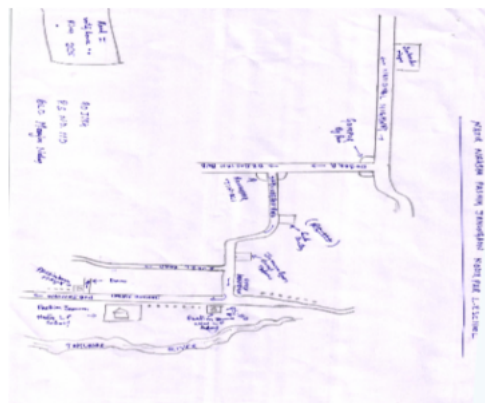

Nazri Naksha