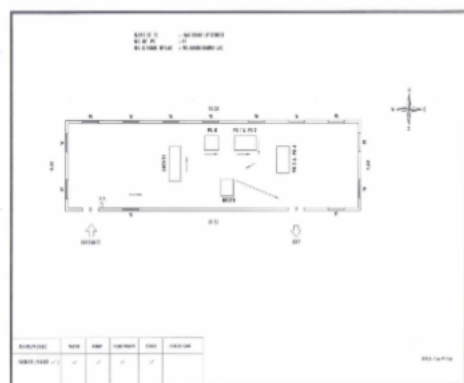

নিৰ্বাচক পঞ্জীয়ন বিষয়াৰ স্বাক্ষৰ

Nazri Naksha

Google Map View

Polling Station Building Front View

ভোটগ্ৰহন কেন্দ্ৰৰ সন্মুখৰ দৃশ্য

Cad View

Key MAP View

1 নাম : শ্বৰিফ উদ্দিন পিতাৰ নাম: বসিৰ উদ্দিন ঘৰ নং : 1 বয়স : 38 লিঙ্গ : পুৰুষ	DCS9534592 ফটো উপলব্ধ	2 নাম : জাকিৰুন নেছা স্বামীৰ নাম: শ্বৰিফ উদ্দিন ঘৰ নং : 1 বয়স : 30 লিঙ্গ : মহিলা	DCS2081245 ফটো উপলব্ধ	3 নাম : ফুলজান বিবি স্বামীৰ নাম: ময়নুল হক ঘৰ নং : 2 বয়স : 54 লিঙ্গ : মহিলা	DCS9534616 ফটো উপলব্ধ
4 নাম : জুবাইৰ হুছেইন পিতাৰ নাম: ময়নুল হক ঘৰ নং : 2 বয়স : 31 লিঙ্গ : পুৰুষ	DCS2081165 ফটো উপলব্ধ	5 নাম : জাবেদ হুছেইন পিতাৰ নাম: মইনুল হক ঘৰ নং : 2 বয়স : 29 লিঙ্গ : পুৰুষ	DCS0203893 ফটো উপলব্ধ	6 নাম : চুলতানা বেগম স্বামীৰ নাম: জুবাইৰ হুছেইন ঘৰ নং : 2 বয়স : 26 লিঙ্গ : মহিলা	DCS0213165 ফটো উপলব্ধ
7 নাম : কামাল হুছেইন পিতাৰ নাম: ময়নুল হক ঘৰ নং : 02ক বয়স : 33 লিঙ্গ : পুৰুষ	DCS2081132 ফটো উপলব্ধ	8 নাম : আফচানা বেগম স্বামীৰ নাম: কামাল হুছেইন ঘৰ নং : 02এ বয়স : 30 লিঙ্গ : মহিলা	DCS0105668 ফটো উপলব্ধ	9 নাম : আতাবুৰ ৰহমান পিতাৰ নাম: চিফত আলী ঘৰ নং : 2 ক বয়স : 32 লিঙ্গ : পুৰুষ	DCS2080957 ফটো উপলব্ধ
10 নাম : ফাতেহা বেগম স্বামীৰ নাম: আতাবুৰ ৰহমান ঘৰ নং : 02ক বয়স : 24 লিঙ্গ : মহিলা	DCS0524421 ফটো উপলব্ধ	11 নাম : ছায়ৰা খাতুন স্বামীৰ নাম: আজিব আলী ঘৰ নং : 3 বয়স : 85 লিঙ্গ : মহিলা	DCS9534627 ফটো উপলব্ধ	12 নাম : আব্দুল গফুৰ পিতাৰ নাম: আজিব আলী ঘৰ নং : 3 বয়স : 52 লিঙ্গ : পুৰুষ	DCS9534638 ফটো উপলব্ধ
13 নাম : খয়ৰুন নেছা স্বামীৰ নাম: আব্দুল গফুৰ ঘৰ নং : 3 বয়স : 47 লিঙ্গ : মহিলা	DCS9534649 ফটো উপলব্ধ	D 14 নাম : হুছেইন আহমেদ পিতাৰ নাম: আজিব আলী ঘৰ নং : 3 বয়স : 45 লিঙ্গ : পুৰুষ	DCS9534650 ফটো উপলব্ধ	15 নাম : বুকিয়া খাতুন স্বামীৰ নাম: হুছেইন আহমেদ ঘৰ নং : 3 বয়স : 40 লিঙ্গ : মহিলা	DCS9534661 ফটো উপলব্ধ
16 নাম : নূৰ আহম্মদ পিতাৰ নাম: আজিব আলী ঘৰ নং : 3 বয়স : 38 লিঙ্গ : পুৰুষ	DCS9534672 ফটো উপলব্ধ	17 নাম : ফাতিমা বেগম স্বামীৰ নাম: সহদুল ইছলাম ঘৰ নং : 3 বয়স : 30 লিঙ্গ : মহিলা	DCS0608422 ফটো উপলব্ধ	18 নাম : পাৰবিনা বেগম স্বামীৰ নাম: নূৰ আহমেদ ঘৰ নং : 3 বয়স : 26 লিঙ্গ : মহিলা	DCS0347864 ফটো উপলব্ধ
19 নাম : ৰহিমা বেগম স্বামীৰ নাম: নুৰুল ইছলাম ঘৰ নং : 3 বয়স : 26 লিঙ্গ : মহিলা	DCS0619999 ফটো উপলব্ধ	20 নাম : ছয়দল ইছলাম পিতাৰ নাম: ফৰিছ উদ্দিন ঘৰ নং : 3 বয়স : 26 লিঙ্গ : পুৰুষ	DCS0608349 ফটো উপলব্ধ	R 21 নাম : ফিয়াৰা বেগম পিতাৰ নাম: হুছেইন আহমেদ ঘৰ নং : 3 বয়স : 22 লিঙ্গ : মহিলা	DCS6290217 ফটো উপলব্ধ
22 নাম : আফতাব উদ্দিন পিতাৰ নাম: হুছেইন আহমেদ ঘৰ নং : 3 বয়স : 19 লিঙ্গ : পুৰুষ	DUU0204495 ফটো উপলব্ধ	23 নাম : কৰবুল নেছা স্বামীৰ নাম: মজৰ আলী ঘৰ নং : 8 বয়স : 65 লিঙ্গ : মহিলা	DCS9534694 ফটো উপলব্ধ	24 নাম : আব্দুল কৰিম পিতাৰ নাম: মজৰ আলী ঘৰ নং : 8 বয়স : 42 লিঙ্গ : পুৰুষ	DCS9534718 ফটো উপলব্ধ
25 নাম : চুলতানা বেগম স্বামীৰ নাম: সাহাব উদ্দিন ঘৰ নং : 8 বয়স : 29 লিঙ্গ : মহিলা	DCS0199745 ফটো উপলব্ধ	26 নাম : শ্বৰিফ উদ্দিন পিতাৰ নাম: মজৰ আলী ঘৰ নং : 8 বয়স : 25 লিঙ্গ : পুৰুষ	DCS0570762 ফটো উপলব্ধ	27 নাম : মায়াজুল হক পিতাৰ নাম: আব্দুল গফুৰ ঘৰ নং : 8 বয়স : 25 লিঙ্গ : পুৰুষ	DCS1381839 ফটো উপলব্ধ
28 নাম : এলিয়ানা বেগম পিতাৰ নাম: আব্দুল লতিব ঘৰ নং : 4 বয়স : 25 লিঙ্গ : মহিলা	DCS0583674 ফটো উপলব্ধ	29 নাম : হবীজৰ হক পিতাৰ নাম: আব্দুল গফুৰ ঘৰ নং : 8 বয়স : 24 লিঙ্গ : পুৰুষ	DCS0498345 ফটো উপলব্ধ	30 নাম : ফৰহানা বেগম পিতাৰ নাম: আকিল আলী ঘৰ নং : 04 বয়স : 24 লিঙ্গ : মহিলা	DCS1309699 ফটো উপলব্ধ