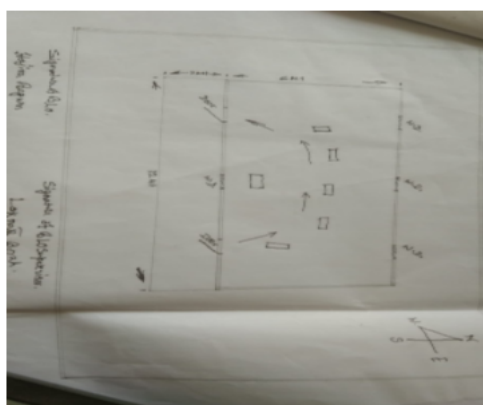

নিৰ্বাচক পঞ্জীয়ন বিষয়াৰ স্বাক্ষৰ

Nazri Naksha

Google Map View

Polling Station Building Front View

ভোটগ্ৰহন কেন্দ্ৰৰ সন্মুখৰ দৃশ্য

Cad View

Key MAP View

1 নাম : ইমৰান হুছেইন পিতাৰ নাম: চিদ্দিক আলী ঘৰ নং : 17 বয়স : 33 লিঙ্গ : পুৰুষ	DUU0168732 ফটো উপলব্ধ	2 নাম : মায়ারন নেছা স্বামীৰ নাম: নূৰ উদ্দিন ঘৰ নং : 26 বয়স : 49 লিঙ্গ : মহিলা	DCS9435498 ফটো উপলব্ধ	3 নাম : হাচিবৰ ৰহমান পিতাৰ নাম: নাছিব উদ্দীন ঘৰ নং : 88 বয়স : 35 লিঙ্গ : পুৰুষ	DCS9542556 ফটো উপলব্ধ
# 4 নাম : নাজমিনা চুলতানা স্বামীৰ নাম: আপুল জলিল ঘৰ নং : 94 বয়স : 34 লিঙ্গ : মহিলা	DCS0317719 ফটো উপলব্ধ	5 নাম : মহৰম আলী বৰভূঞা পিতাৰ নাম: মতছন আলী বৰভূঞা ঘৰ নং : 101 বয়স : 83 লিঙ্গ : পুৰুষ	DCS9538583 ফটো উপলব্ধ	6 নাম : জয়নব বিবি স্বামীৰ নাম: মহৰম আলী বৰভূঞা ঘৰ নং : 101 বয়স : 78 লিঙ্গ : মহিলা	DCS9538594 ফটো উপলব্ধ
7 নাম : নুৰুল ইছলাম পিতাৰ নাম: ফৰিছ উদ্দিন ঘৰ নং : 101 বয়স : 34 লিঙ্গ : পুৰুষ	DCS9538663 ফটো উপলব্ধ	8 নাম : বুকচানা বেগম স্বামীৰ নাম: জাকিব হুছেইন বৰভূঞা ঘৰ নং : 101 বয়স : 30 লিঙ্গ : মহিলা	DCS0148387 ফটো উপলব্ধ	9 নাম : জাকিব হুছেইন বৰভূঞা পিতাৰ নাম: মৰম আলী ঘৰ নং : 101 বয়স : 30 লিঙ্গ : পুৰুষ	DCS0003699 ফটো উপলব্ধ
10 নাম : ইয়াছমিনা বেগম বৰভূঞা পিতাৰ নাম: মহৰম আলী বৰভূঞা ঘৰ নং : 101 বয়স : 25 লিঙ্গ : মহিলা	DCS0616334 ফটো উপলব্ধ	11 নাম : ইছমাইল আলী পিতাৰ নাম: শকত আলী ঘৰ নং : 102 বয়স : 58 লিঙ্গ : পুৰুষ	DCS9538674 ফটো উপলব্ধ	12 নাম : মহৰমা বিবি স্বামীৰ নাম: ইছমাইল আলী ঘৰ নং : 102 বয়স : 53 লিঙ্গ : মহিলা	DCS9538685 ফটো উপলব্ধ
13 নাম : নাজিব আহমেদ পিতাৰ নাম: ইছমাইল আলী ঘৰ নং : 102 বয়স : 32 লিঙ্গ : পুৰুষ	DCS2081109 ফটো উপলব্ধ	14 নাম : চাৰমুল হক পিতাৰ নাম: ইছমাইল আলী ঘৰ নং : 102 বয়স : 25 লিঙ্গ : পুৰুষ	DCS0669960 ফটো উপলব্ধ	15 নাম : মনাফ আলী পিতাৰ নাম: শকত আলী ঘৰ নং : 103 বয়স : 65 লিঙ্গ : পুৰুষ	DCS9538696 ফটো উপলব্ধ
16 নাম : ছফিনা খাতুন স্বামীৰ নাম: মনাফ আলী ঘৰ নং : 103 বয়স : 55 লিঙ্গ : মহিলা	DCS9538709 ফটো উপলব্ধ	17 নাম : ৰসিদ আহমেদ পিতাৰ নাম: মনাফ আলী ঘৰ নং : 103 বয়স : 33 লিঙ্গ : পুৰুষ	DCS9538710 ফটো উপলব্ধ	18 নাম : কলিম উদ্দিন পিতাৰ নাম: নূৰ উদ্দিন ঘৰ নং : 103 বয়স : 30 লিঙ্গ : পুৰুষ	DCS0005736 ফটো উপলব্ধ
19 নাম : ফৰহানা বেগম স্বামীৰ নাম: নূৰ জামান ঘৰ নং : 104 বয়স : 36 লিঙ্গ : মহিলা	DCS9538732 ফটো উপলব্ধ	20 নাম : বদৰুল ইছলাম পিতাৰ নাম: ইচাক আলী ঘৰ নং : 108 বয়স : 30 লিঙ্গ : পুৰুষ	DCS0202044 ফটো উপলব্ধ	21 নাম : স্বাইদা বেগম স্বামীৰ নাম: আহমেদ আলী ঘৰ নং : 108 বয়স : 30 লিঙ্গ : মহিলা	DCS0262147 ফটো উপলব্ধ
22 নাম : নেহেৰা বেগম স্বামীৰ নাম: বদৰুল ইছলাম ঘৰ নং : 108 বয়স : 25 লিঙ্গ : মহিলা	DCS0500017 ফটো উপলব্ধ	23 নাম : বুকিয়া বেগম স্বামীৰ নাম: নুৰুল ইছলাম ঘৰ নং : 104 বয়স : 25 লিঙ্গ : মহিলা	DCS0637983 ফটো উপলব্ধ	24 নাম : নুৰুল ইছলাম পিতাৰ নাম: ইচাক আলী ঘৰ নং : 104 বয়স : 36 লিঙ্গ : পুৰুষ	DCS9538743 ফটো উপলব্ধ
25 নাম : নাজিৰা বেগম স্বামীৰ নাম: আব্দুল চুবুৰ ঘৰ নং : 108 বয়স : 35 লিঙ্গ : মহিলা	DCS2081198 ফটো উপলব্ধ	26 নাম : আব্দুল কৰিম পিতাৰ নাম: ইচাক আলী ঘৰ নং : 108 বয়স : 49 লিঙ্গ : পুৰুষ	DCS9538787 ফটো উপলব্ধ	27 নাম : ৰাহেনা বেগম স্বামীৰ নাম: আব্দুল কৰিম ঘৰ নং : 108 বয়স : 40 লিঙ্গ : মহিলা	DCS9538798 ফটো উপলব্ধ
28 নাম : আব্দুল হক পিতাৰ নাম: ইচাক আলী ঘৰ নং : 108 বয়স : 46 লিঙ্গ : পুৰুষ	DCS9538801 ফটো উপলব্ধ	29 নাম : তছলিমা বেগম স্বামীৰ নাম: আব্দুল হক ঘৰ নং : 108 বয়স : 39 লিঙ্গ : মহিলা	DCS9538812 ফটো উপলব্ধ	30 নাম : আব্দুল গফৰ পিতাৰ নাম: সৌকত আলী ঘৰ নং : 108 বয়স : 66 লিঙ্গ : পুৰুষ	DCS9538845 ফটো উপলব্ধ