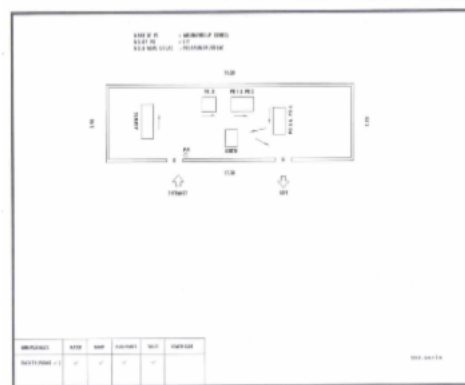

নিৰ্বাচক পঞ্জীয়ন বিষয়াৰ স্বাক্ষৰ

Nazri Naksha

Google Map View

Polling Station Building Front View

ভোটগ্ৰহন কেন্দ্ৰৰ সন্মুখৰ দৃশ্য

Cad View

Key MAP View

1 নাম : চিন্বালা চন্দ স্বামীৰ নাম: হৰেন্দ্ৰ চন্দ ঘৰ নং : 2 বয়স : 89 লিঙ্গ : মহিলা	DCS1174705 ফটো উপলব্ধ	2 নাম : মলয় চন্দ পিতাৰ নাম: হৰেন্দ্ৰ চন্দ ঘৰ নং : 2 বয়স : 55 লিঙ্গ : পুৰুষ	DCS1174670 ফটো উপলব্ধ	3 নাম : মন্তোয় চন্দ পিতাৰ নাম: হৰেন্দ্ৰ চন্দ ঘৰ নং : 2 বয়স : 45 লিঙ্গ : পুৰুষ	DCS1174681 ফটো উপলব্ধ
4 নাম : দশমী শীল স্বামীৰ নাম: মলয় চন্দ ঘৰ নং : 2 বয়স : 42 লিঙ্গ : মহিলা	DCS1174716 ফটো উপলব্ধ	5 নাম : পৰিমলা চন্দ পিতাৰ নাম: হৰেন্দ্ৰ চন্দ ঘৰ নং : 2 বয়স : 41 লিঙ্গ : পুৰুষ	DCS1174692 ফটো উপলব্ধ	6 নাম : ৰাখি চন্দ স্বামীৰ নাম: মন্তোয় চন্দ ঘৰ নং : 2 বয়স : 37 লিঙ্গ : মহিলা	DCS1174727 ফটো উপলব্ধ
7 নাম : কাৰেবী দাস স্বামীৰ নাম: কৰুনা দাস ঘৰ নং : 3 বয়স : 36 লিঙ্গ : মহিলা	DCS6301840 ফটো উপলব্ধ	8 নাম : সুচিত্ৰা ৰায় স্বামীৰ নাম: শৈলেশ ৰায় ঘৰ নং : 8 বয়স : 71 লিঙ্গ : মহিলা	DCS1174772 ফটো উপলব্ধ	9 নাম : সতীশ ৰায় পিতাৰ নাম: শৈলেশ ৰায় ঘৰ নং : 8 বয়স : 59 লিঙ্গ : পুৰুষ	DCS1174761 ফটো উপলব্ধ
10 নাম : সঞ্জয় ৰায় পিতাৰ নাম: শৈলেশ ৰায় ঘৰ নং : 8 বয়স : 56 লিঙ্গ : পুৰুষ	DCS1174783 ফটো উপলব্ধ	11 নাম : মতিবালা ৰায় স্বামীৰ নাম: সতীশ ৰায় ঘৰ নং : 8 বয়স : 49 লিঙ্গ : মহিলা	DCS1174818 ফটো উপলব্ধ	12 নাম : কৰুন ৰায় পিতাৰ নাম: শৈলেশ ৰায় ঘৰ নং : 8 বয়স : 48 লিঙ্গ : পুৰুষ	DCS1174794 ফটো উপলব্ধ
13 নাম : শঙ্কৰ ৰায় পিতাৰ নাম: শৈলেশ ৰায় ঘৰ নং : 8 বয়স : 42 লিঙ্গ : পুৰুষ	DCS1174807 ফটো উপলব্ধ	14 নাম : দিপ্তী ৰায় স্বামীৰ নাম: সঞ্জয় ৰায় ঘৰ নং : 8 বয়স : 41 লিঙ্গ : মহিলা	DCS1174829 ফটো উপলব্ধ	15 নাম : মিতাৰাণী ৰায় স্বামীৰ নাম: কৰুণ ৰায় ঘৰ নং : 8 বয়স : 39 লিঙ্গ : মহিলা	DCS1174830 ফটো উপলব্ধ
16 নাম : নমিতা ৰায় স্বামীৰ নাম: শংকৰ ৰায় ঘৰ নং : 8 বয়স : 35 লিঙ্গ : মহিলা	DCS1174874 ফটো উপলব্ধ	17 নাম : প্ৰিতম ৰায় পিতাৰ নাম: কৰুন ৰায় ঘৰ নং : 4ক বয়স : 21 লিঙ্গ : পুৰুষ	DCS6304729 ফটো উপলব্ধ	18 নাম : অনিতা দেবনাথ ৰায় স্বামীৰ নাম: সৌৰভ ৰায় ঘৰ নং : ৮গ বয়স : 23 লিঙ্গ : মহিলা	DCS1982214 ফটো উপলব্ধ
19 নাম : বনু ৰায় পিতাৰ নাম: নৰেশ ৰায় ঘৰ নং : ৫ বয়স : 50 লিঙ্গ : পুৰুষ	DCS1174896 ফটো উপলব্ধ	20 নাম : নানু ৰায় পিতাৰ নাম: নৰেশ ৰায় ঘৰ নং : ৫ বয়স : 38 লিঙ্গ : পুৰুষ	DCS1174909 ফটো উপলব্ধ	21 নাম : কাঞ্চন ৰায় পিতাৰ নাম: মনু ৰায় ঘৰ নং : 5 গ বয়স : 23 লিঙ্গ : পুৰুষ	DUU0038703 ফটো উপলব্ধ
22 নাম : সুজন ৰায় পিতাৰ নাম: মনু ৰায় ঘৰ নং : 5 য বয়স : 21 লিঙ্গ : পুৰুষ	DUU0009464 ফটো উপলব্ধ	23 নাম : বিজন ৰায় পিতাৰ নাম: মনু ৰায় ঘৰ নং : 5 ঙ বয়স : 21 লিঙ্গ : পুৰুষ	DUU0053181 ফটো উপলব্ধ	24 নাম : ৰুমি ৰায় পিতাৰ নাম: মনু ৰায় ঘৰ নং : 5ক বয়স : 25 লিঙ্গ : মহিলা	DCS0529990 ফটো উপলব্ধ
25 নাম : মনু ৰায় পিতাৰ নাম: নৰেশ ৰায় ঘৰ নং : ৫খ বয়স : 59 লিঙ্গ : পুৰুষ	DCS1174885 ফটো উপলব্ধ	26 নাম : গয়াৰাণী ৰায় স্বামীৰ নাম: মনু ৰায় ঘৰ নং : ৫খ বয়স : 45 লিঙ্গ : মহিলা	DCS1174932 ফটো উপলব্ধ	27 নাম : নিপেন্দ্ৰ ৰায় পিতাৰ নাম: গোলক ৰায় ঘৰ নং : ৬ বয়স : 71 লিঙ্গ : পুৰুষ	DCS1174943 ফটো উপলব্ধ
28 নাম : ৰেখা ৰায় স্বামীৰ নাম: নিপেন্দ্ৰ ৰায় ঘৰ নং : ৬ বয়স : 64 লিঙ্গ : মহিলা	DCS1174954 ফটো উপলব্ধ	29 নাম : দিপালী ৰায় স্বামীৰ নাম: বিমল ৰায় ঘৰ নং : ৬ বয়স : 40 লিঙ্গ : মহিলা	DCS1174976 ফটো উপলব্ধ	30 নাম : পৰিমল ৰায় পিতাৰ নাম: নূপেন্দ্ৰ ৰায় ঘৰ নং : ৬ বয়স : 38 লিঙ্গ : পুৰুষ	DCS1174987 ফটো উপলব্ধ