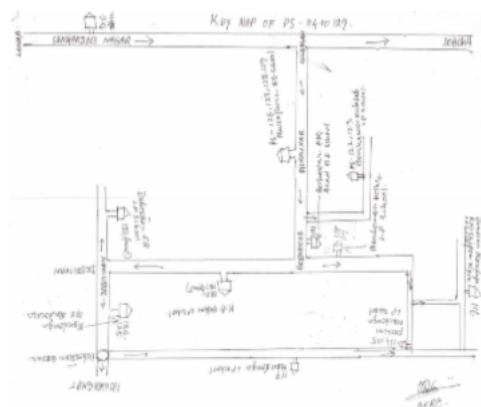

নিৰ্বাচক পঞ্জীয়ন বিষয়াৰ স্বাক্ষৰ

Nazri Naksha

Google Map View

Polling Station Building Front View

ভোটগ্ৰহন কেন্দ্ৰৰ সন্মুখৰ দৃশ্য

Cad View

Key MAP View

1 নাম : চিন্বালা চন্দ স্বামীৰ নাম: হৰেন্দ্ৰ চন্দ ঘৰ নং : 2 বয়স : 89 লিঙ্গ : মহিলা	DCS1174705 ফটো উপলব্ধ	2 নাম : মলয় চন্দ পিতাৰ নাম: হৰেন্দ্ৰ চন্দ ঘৰ নং : 2 বয়স : 55 লিঙ্গ : পুৰুষ	DCS1174670 ফটো উপলব্ধ	3 নাম : মন্তোয় চন্দ পিতাৰ নাম: হৰেন্দ্ৰ চন্দ ঘৰ নং : 2 বয়স : 45 লিঙ্গ : পুৰুষ	DCS1174681 ফটো উপলব্ধ
4 নাম : দশমী শীল স্বামীৰ নাম: মলয় চন্দ ঘৰ নং : 2 বয়স : 42 লিঙ্গ : মহিলা	DCS1174716 ফটো উপলব্ধ	5 নাম : পৰিমলা চন্দ পিতাৰ নাম: হৰেন্দ্ৰ চন্দ ঘৰ নং : 2 বয়স : 41 লিঙ্গ : পুৰুষ	DCS1174692 ফটো উপলব্ধ	6 নাম : ৰাখি চন্দ স্বামীৰ নাম: মন্তোয় চন্দ ঘৰ নং : 2 বয়স : 37 লিঙ্গ : মহিলা	DCS1174727 ফটো উপলব্ধ
7 নাম : কাৰেবী দাস স্বামীৰ নাম: কৰুনা দাস ঘৰ নং : 3 বয়স : 36 লিঙ্গ : মহিলা	DCS6301840 ফটো উপলব্ধ	8 নাম : সুচিত্ৰা ৰায় স্বামীৰ নাম: শৈলেশ ৰায় ঘৰ নং : 8 বয়স : 71 লিঙ্গ : মহিলা	DCS1174772 ফটো উপলব্ধ	9 নাম : সতীশ ৰায় পিতাৰ নাম: শৈলেশ ৰায় ঘৰ নং : 8 বয়স : 59 লিঙ্গ : পুৰুষ	DCS1174761 ফটো উপলব্ধ
10 নাম : সঞ্জয় ৰায় পিতাৰ নাম: শৈলেশ ৰায় ঘৰ নং : 8 বয়স : 56 লিঙ্গ : পুৰুষ	DCS1174783 ফটো উপলব্ধ	11 নাম : মতিবালা ৰায় স্বামীৰ নাম: সতীশ ৰায় ঘৰ নং : 8 বয়স : 49 লিঙ্গ : মহিলা	DCS1174818 ফটো উপলব্ধ	12 নাম : কৰুন ৰায় পিতাৰ নাম: শৈলেশ ৰায় ঘৰ নং : 8 বয়স : 48 লিঙ্গ : পুৰুষ	DCS1174794 ফটো উপলব্ধ
13 নাম : শঙ্কৰ ৰায় পিতাৰ নাম: শৈলেশ ৰায় ঘৰ নং : 8 বয়স : 42 লিঙ্গ : পুৰুষ	DCS1174807 ফটো উপলব্ধ	14 নাম : দিপ্তী ৰায় স্বামীৰ নাম: সঞ্জয় ৰায় ঘৰ নং : 8 বয়স : 41 লিঙ্গ : মহিলা	DCS1174829 ফটো উপলব্ধ	15 নাম : মিতাৰাণী ৰায় স্বামীৰ নাম: কৰুণ ৰায় ঘৰ নং : 8 বয়স : 39 লিঙ্গ : মহিলা	DCS1174830 ফটো উপলব্ধ
16 নাম : নমিতা ৰায় স্বামীৰ নাম: শংকৰ ৰায় ঘৰ নং : 8 বয়স : 35 লিঙ্গ : মহিলা	DCS1174874 ফটো উপলব্ধ	17 নাম : প্ৰিতম ৰায় পিতাৰ নাম: কৰুন ৰায় ঘৰ নং : 4ক বয়স : 21 লিঙ্গ : পুৰুষ	DCS6304729 ফটো উপলব্ধ	18 নাম : অনিতা দেবনাথ ৰায় স্বামীৰ নাম: সৌৰভ ৰায় ঘৰ নং : ৮গ বয়স : 23 লিঙ্গ : মহিলা	DCS1982214 ফটো উপলব্ধ
19 নাম : বনু ৰায় পিতাৰ নাম: নৰেশ ৰায় ঘৰ নং : ৫ বয়স : 50 লিঙ্গ : পুৰুষ	DCS1174896 ফটো উপলব্ধ	20 নাম : নানু ৰায় পিতাৰ নাম: নৰেশ ৰায় ঘৰ নং : ৫ বয়স : 38 লিঙ্গ : পুৰুষ	DCS1174909 ফটো উপলব্ধ	21 নাম : কাঞ্চন ৰায় পিতাৰ নাম: মনু ৰায় ঘৰ নং : 5 গ বয়স : 23 লিঙ্গ : পুৰুষ	DUU0038703 ফটো উপলব্ধ
22 নাম : সুজন ৰায় পিতাৰ নাম: মনু ৰায় ঘৰ নং : 5 য বয়স : 21 লিঙ্গ : পুৰুষ	DUU0009464 ফটো উপলব্ধ	23 নাম : বিজন ৰায় পিতাৰ নাম: মনু ৰায় ঘৰ নং : 5 ঙ বয়স : 21 লিঙ্গ : পুৰুষ	DUU0053181 ফটো উপলব্ধ	24 নাম : ৰুমি ৰায় পিতাৰ নাম: মনু ৰায় ঘৰ নং : 5ক বয়স : 25 লিঙ্গ : মহিলা	DCS0529990 ফটো উপলব্ধ
25 নাম : মনু ৰায় পিতাৰ নাম: নৰেশ ৰায় ঘৰ নং : ৫খ বয়স : 59 লিঙ্গ : পুৰুষ	DCS1174885 ফটো উপলব্ধ	26 নাম : গয়াৰাণী ৰায় স্বামীৰ নাম: মনু ৰায় ঘৰ নং : ৫খ বয়স : 45 লিঙ্গ : মহিলা	DCS1174932 ফটো উপলব্ধ	27 নাম : নিপেন্দ্ৰ ৰায় পিতাৰ নাম: গোলক ৰায় ঘৰ নং : ৬ বয়স : 71 লিঙ্গ : পুৰুষ	DCS1174943 ফটো উপলব্ধ
28 নাম : ৰেখা ৰায় স্বামীৰ নাম: নিপেন্দ্ৰ ৰায় ঘৰ নং : ৬ বয়স : 64 লিঙ্গ : মহিলা	DCS1174954 ফটো উপলব্ধ	29 নাম : দিপালী ৰায় স্বামীৰ নাম: বিমল ৰায় ঘৰ নং : ৬ বয়স : 40 লিঙ্গ : মহিলা	DCS1174976 ফটো উপলব্ধ	30 নাম : পৰিমল ৰায় পিতাৰ নাম: নূপেন্দ্ৰ ৰায় ঘৰ নং : ৬ বয়স : 38 লিঙ্গ : পুৰুষ	DCS1174987 ফটো উপলব্ধ