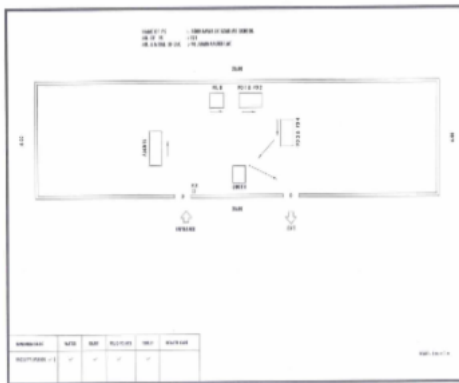

নিৰ্বাচক পঞ্জীয়ন বিষয়াৰ স্বাক্ষৰ

Nazri Naksha

Google Map View

Polling Station Building Front View

ভোটগ্ৰন্থন কেন্দ্ৰৰ সন্মুখৰ দৃশ্য

Cad View

Key MAP View

1 নাম : মামুন বসিদ পিতাৰ নাম: নাজিম উদ্দিন ঘৰ নং : 21 বয়স : 23 লিঙ্গ : পুৰুষ	DCS1683382 ফটো উপলব্ধ	2 নাম : নছিম আহমেদ পিতাৰ নাম: নাজিম উদ্দিন ঘৰ নং : 21 বয়স : 30 লিঙ্গ : পুৰুষ	DCS0340919 ফটো উপলব্ধ	3 নাম : ছুহেল আহমেদ লক্ষৰ পিতাৰ নাম: মুজিবুৰ বহমান লক্ষৰ ঘৰ নং : 30 বয়স : 21 লিঙ্গ : পুৰুষ	DUU0059030 ফটো উপলব্ধ
4 নাম : আলা উদ্দিন লক্ষৰ পিতাৰ নাম: নুৰুল হক লক্ষৰ ঘৰ নং : 31 বয়স : 45 লিঙ্গ : পুৰুষ	DCS1210395 ফটো উপলব্ধ	5 নাম : ছাৰমিনা বেগম স্বামীৰ নাম: আলা উদ্দিন লক্ষৰ ঘৰ নং : 31 বয়স : 27 লিঙ্গ : মহিলা	DCS1370675 ফটো উপলব্ধ	6 নাম : মনোৱাৰা বেগম পিতাৰ নাম: নুৰুল হক লক্ষৰ ঘৰ নং : 32 বয়স : 36 লিঙ্গ : মহিলা	DCS1210420 ফটো উপলব্ধ
7 নাম : নীজাম উদ্দিন লক্ষৰ পিতাৰ নাম: নুৰুল হক লক্ষৰ ঘৰ নং : 33 বয়স : 42 লিঙ্গ : পুৰুষ	DCS1210408 ফটো উপলব্ধ	8 নাম : মাসুমা বেগম স্বামীৰ নাম: নীজাম উদ্দিন ঘৰ নং : 33 বয়স : 22 লিঙ্গ : মহিলা	DCS6247860 ফটো উপলব্ধ	9 নাম : নাজিম উদ্দিন লক্ষৰ পিতাৰ নাম: আহমেদ আলী লক্ষৰ ঘৰ নং : 35 বয়স : 45 লিঙ্গ : পুৰুষ	DCS1210873 ফটো উপলব্ধ
10 নাম : বেশমিনা বেগম লক্ষৰ স্বামীৰ নাম: নাজিম উদ্দিন লক্ষৰ ঘৰ নং : 35 বয়স : 33 লিঙ্গ : মহিলা	DCS0011922 ফটো উপলব্ধ	11 নাম : হবিবুৰ বহমান পিতাৰ নাম: ৰাজিদ আলী ঘৰ নং : 36 বয়স : 52 লিঙ্গ : পুৰুষ	DCS1210704 ফটো উপলব্ধ	12 নাম : নাজমিন বেগম স্বামীৰ নাম: হবিবুৰ বহমান ঘৰ নং : 36 বয়স : 45 লিঙ্গ : মহিলা	DCS1210715 ফটো উপলব্ধ
13 নাম : আতাউৰ ৰহমান পিতাৰ নাম: ৰাজিদ আলী ঘৰ নং : 37 বয়স : 42 লিঙ্গ : পুৰুষ	DCS1210726 ফটো উপলব্ধ	14 নাম : ছালাম বেগম স্বামীৰ নাম: আতাউৰ ৰহমান ঘৰ নং : 37 বয়স : 30 লিঙ্গ : মহিলা	DCS0051599 ফটো উপলব্ধ	15 নাম : ফয়জুৰ ৰহমান পিতাৰ নাম: ৰাজিদ আলী ঘৰ নং : 38 বয়স : 38 লিঙ্গ : পুৰুষ	DCS1210737 ফটো উপলব্ধ
# 16 নাম : আফসাৰা বেগম স্বামীৰ নাম: ফয়জুৰ ৰহমান ঘৰ নং : 38 বয়স : 30 লিঙ্গ : মহিলা	DCS0633719 ফটো উপলব্ধ	17 নাম : মোহাম্মদ ৰামিম হুছেইন পিতাৰ নাম: সফিক উদ্দিন ঘৰ নং : 39 বয়স : 33 লিঙ্গ : পুৰুষ	DCS2091476 ফটো উপলব্ধ	18 নাম : মাৰ্জিনা বেগম স্বামীৰ নাম: মোহাম্মদ ৰামিম হুছেইন ঘৰ নং : 39 বয়স : 22 লিঙ্গ : মহিলা	DCS6251219 ফটো উপলব্ধ
19 নাম : মোঃ আফতাৰ হুছাইন পিতাৰ নাম: সফিক উদ্দিন ঘৰ নং : 40 বয়স : 37 লিঙ্গ : পুৰুষ	DCS1210635 ফটো উপলব্ধ	20 নাম : আমিনা বেগম স্বামীৰ নাম: আফতাৰ হুছাইন ঘৰ নং : 40 বয়স : 28 লিঙ্গ : মহিলা	DCS0158923 ফটো উপলব্ধ	21 নাম : মনৱাৰ হুছেইন পিতাৰ নাম: সফিক উদ্দিন ঘৰ নং : 41 বয়স : 41 লিঙ্গ : পুৰুষ	DCS2091614 ফটো উপলব্ধ
22 নাম : এলিজা বেগম স্বামীৰ নাম: মনোৱাৰ হুছাইন ঘৰ নং : 41 বয়স : 29 লিঙ্গ : মহিলা	DCS0048967 ফটো উপলব্ধ	23 নাম : দিলৱাৰ আহমেদ পিতাৰ নাম: মুফিজুল হক ঘৰ নং : 42 বয়স : 39 লিঙ্গ : পুৰুষ	DCS1210011 ফটো উপলব্ধ	24 নাম : নইমা বেগম স্বামীৰ নাম: দিলৱাৰ আহমেদ ঘৰ নং : 42 বয়স : 28 লিঙ্গ : মহিলা	DCS0165571 ফটো উপলব্ধ
25 নাম : স্বামিমুল হক পিতাৰ নাম: মিজাজুল হক ঘৰ নং : 43 বয়স : 38 লিঙ্গ : পুৰুষ	DCS1210306 ফটো উপলব্ধ	26 নাম : শাহনাজ বেগম চৌধুৰী স্বামীৰ নাম: স্বামিমুল হক ঘৰ নং : 43 বয়স : 35 লিঙ্গ : মহিলা	DCS0011914 ফটো উপলব্ধ	27 নাম : আমিৰ উদ্দিন পিতাৰ নাম: ইলাছ আলী ঘৰ নং : 43 বয়স : 30 লিঙ্গ : পুৰুষ	DCS2091249 ফটো উপলব্ধ
28 নাম : ৰামিনুল ইছলাম মজৰভূঞা পিতাৰ নাম: মিজাজুল হক ঘৰ নং : 44 বয়স : 27 লিঙ্গ : পুৰুষ	DCS0166090 ফটো উপলব্ধ	29 নাম : খইবুল ইছলাম পিতাৰ নাম: নুৰুজ আলী ঘৰ নং : 8৫ বয়স : 34 লিঙ্গ : পুৰুষ	DCS0011924 ফটো উপলব্ধ	30 নাম : আফৰুজা বেগম স্বামীৰ নাম: খইবুল ইছলাম ঘৰ নং : 8৫ বয়স : 29 লিঙ্গ : মহিলা	DCS0061929 ফটো উপলব্ধ