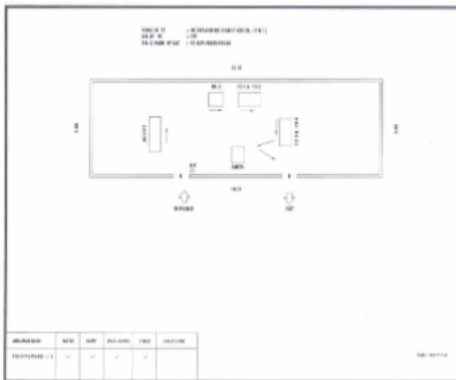

নিৰ্বাচক পঞ্জীয়ন বিষয়াৰ স্বাক্ষৰ

Nazri Naksha

Google Map View

Polling Station Building Front View

ভোটগ্ৰহন কেন্দ্ৰৰ সন্মুখৰ দৃশ্য

Cad View

Key MAP View

| | | | | | |
|--|--------------------------|--|--------------------------|--|--------------------------|
| 1 নাম : আয়েশা বেগম স্বামীৰ নাম: সামচুদ্দিন ঘৰ নং : 1 বয়স : 75 লিঙ্গ : মহিলা | DCS1214579 ফটো উপলব্ধ | 2 নাম : হুচেইন আহমেদ পিতাৰ নাম: সামচুদ্দিন ঘৰ নং : 1 বয়স : 50 লিঙ্গ : পুৰুষ | DCS1214580 ফটো উপলব্ধ | 3 নাম : ছাবিনা বেগম স্বামীৰ নাম: হুছাইন আহমেদ ঘৰ নং : 1 বয়স : 42 লিঙ্গ : মহিলা | DCS2092015 ফটো উপলব্ধ |
| 4 নাম : কপিল আহমেদ পিতাৰ নাম: সামচুদ্দিন ঘৰ নং : 1 বয়স : 40 লিঙ্গ : পুৰুষ | DCS1214615 ফটো উপলব্ধ | 5 নাম : মোঃছবিৰ আহমেদ পিতাৰ নাম: ছামচুদ্দিন আহমেদ ঘৰ নং : 1 বয়স : 35 লিঙ্গ : পুৰুষ | DCS1220333 ফটো উপলব্ধ | 6 নাম : হালিমা বেগম স্বামীৰ নাম: কপিল আহমেদ ঘৰ নং : 1 বয়স : 31 লিঙ্গ : মহিলা | CBD0534636 ফটো উপলব্ধ |
| 7 নাম : বুবিনা বেগম স্বামীৰ নাম: মঃ ছাবিৰ আহমেদ ঘৰ নং : 01 বয়স : 28 লিঙ্গ : মহিলা | DTK0229344 ফটো উপলব্ধ | 8 নাম : বুমি আখতাৰ স্বামীৰ নাম: কপিল আহমেদ ঘৰ নং : 01 বয়স : 25 লিঙ্গ : মহিলা | DCS0459610 ফটো উপলব্ধ | 9 নাম : ফুলেৰন নেছা স্বামীৰ নাম: হৰিবৰ বহমান ঘৰ নং : 1 বয়স : 82 লিঙ্গ : মহিলা | DCS1204575 ফটো উপলব্ধ |
| S 10 নাম : মিনাৰা বেগম পিতাৰ নাম: হৰিবৰ বহমান ঘৰ নং : 1 বয়স : 40 লিঙ্গ : মহিলা | DCS1204597 ফটো উপলব্ধ | 11 নাম : বুছনা বেগম স্বামীৰ নাম: জমিৰ হুছেইন ঘৰ নং : 2 বয়স : 35 লিঙ্গ : মহিলা | DCS0415000 ফটো উপলব্ধ | 12 নাম : আফছানা বেগম পিতাৰ নাম: আব্দুল হালিম ঘৰ নং : 2 বয়স : 22 লিঙ্গ : মহিলা | DUU0176149 ফটো উপলব্ধ |
| 13 নাম : হাছিনা খাতুন স্বামীৰ নাম: সাহাব উদ্দিন ঘৰ নং : 2 বয়স : 21 লিঙ্গ : মহিলা | DUU0176131 ফটো উপলব্ধ | S2 14 নাম : ইমৰান হুছেইন পিতাৰ নাম: আব্দুল মতলিব ঘৰ নং : 2 বয়স : 27 লিঙ্গ : পুৰুষ | DCS0326843 ফটো উপলব্ধ | 15 নাম : গুলাফজান স্বামীৰ নাম: জয়নাল আবদিন ঘৰ নং : 3 বয়স : 58 লিঙ্গ : মহিলা | DCS1214648 ফটো উপলব্ধ |
| 16 নাম : মস্তোফা আহমেদ পিতাৰ নাম: জয়নাল আবদিন ঘৰ নং : 3 বয়স : 45 লিঙ্গ : পুৰুষ | DCS1214659 ফটো উপলব্ধ | 17 নাম : ফাৰুক উদ্দিন পিতাৰ নাম: জয়নাল আবদিন ঘৰ নং : 3 বয়স : 40 লিঙ্গ : পুৰুষ | DCS1214660 ফটো উপলব্ধ | 18 নাম : বুকচানা বেগম স্বামীৰ নাম: মস্তোফা আহমেদ ঘৰ নং : 3 বয়স : 40 লিঙ্গ : মহিলা | DCS1214671 ফটো উপলব্ধ |
| 19 নাম : মঃ ইকবাল উদ্দিন পিতাৰ নাম: হাজী মঃ জয়নাল আবেদিন ঘৰ নং : 3 বয়স : 31 লিঙ্গ : পুৰুষ | DCS1220582 ফটো উপলব্ধ | 20 নাম : বাহাৰ উদ্দিন পিতাৰ নাম: জয়নাল আবেদিন ঘৰ নং : 3 বয়স : 31 লিঙ্গ : পুৰুষ | DCS1220593 ফটো উপলব্ধ | 21 নাম : জেছমিনা বেগম স্বামীৰ নাম: ফাৰুক উদ্দিন ঘৰ নং : 3 বয়স : 30 লিঙ্গ : মহিলা | DCS0448845 ফটো উপলব্ধ |
| 22 নাম : ইমামুল হক পিতাৰ নাম: মস্তোফা আহমেদ ঘৰ নং : 3 বয়স : 22 লিঙ্গ : পুৰুষ | DUU0086603 ফটো উপলব্ধ | 23 নাম : আব্দুল জলিল পিতাৰ নাম: জয়নাল আবদিন ঘৰ নং : 8 বয়স : 67 লিঙ্গ : পুৰুষ | DCS1214682 ফটো উপলব্ধ | 24 নাম : খায়েৰুন নেছা স্বামীৰ নাম: আব্দুল জলিল ঘৰ নং : 8 বয়স : 54 লিঙ্গ : মহিলা | DCS1214693 ফটো উপলব্ধ |
| 25 নাম : শেহনাজ ফিৰদুছ পিতাৰ নাম: আব্দুল জলিল ঘৰ নং : 8 বয়স : 35 লিঙ্গ : মহিলা | DCS1214706 ফটো উপলব্ধ | 26 নাম : আবুল হুচেইন পিতাৰ নাম: জয়নাল আবদিন ঘৰ নং : 5 বয়স : 60 লিঙ্গ : পুৰুষ | DCS1214728 ফটো উপলব্ধ | 27 নাম : বাবিয়া বেগম স্বামীৰ নাম: আবুল হুচেইন ঘৰ নং : 5 বয়স : 46 লিঙ্গ : মহিলা | DCS1214739 ফটো উপলব্ধ |
| 28 নাম : নিজাম উদ্দিন পিতাৰ নাম: আবুল হুছেইন ঘৰ নং : 5 বয়স : 42 লিঙ্গ : পুৰুষ | DCS1214740 ফটো উপলব্ধ | 29 নাম : মহম্মাদ ছেলিম উদ্দিন পিতাৰ নাম: আবুল হুছেইন ঘৰ নং : 5 বয়স : 35 লিঙ্গ : পুৰুষ | DCS1214717 ফটো উপলব্ধ | 30 নাম : তাজমিনা বেগম স্বামীৰ নাম: নিজাম উদ্দিন ঘৰ নং : 5 বয়স : 28 লিঙ্গ : মহিলা | DCS0402339 ফটো উপলব্ধ |