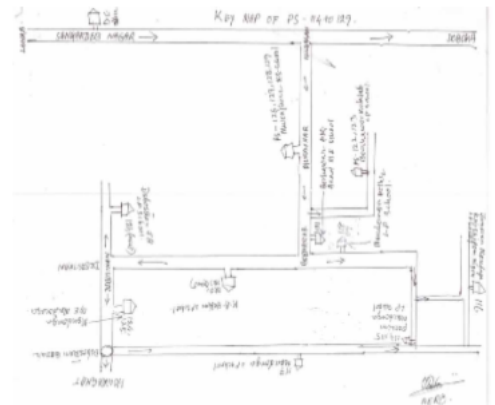

নিৰ্বাচক পঞ্জীয়ন বিষয়াৰ স্বাক্ষৰ

Nazri Naksha

Google Map View

Polling Station Building Front View

ভোটগ্ৰহন কেন্দ্ৰৰ সন্মুখৰ দৃশ্য

Cad View

Key MAP View

| | | | | | |
|--|--------------------------|--|--------------------------|--|--------------------------|
| 1 নাম : আয়েশা বেগম স্বামীৰ নাম: সামচুদ্দিন ঘৰ নং : 1 বয়স : 75 লিঙ্গ : মহিলা | DCS1214579 ফটো উপলব্ধ | 2 নাম : হুচেইন আহমেদ পিতাৰ নাম: সামচুদ্দিন ঘৰ নং : 1 বয়স : 50 লিঙ্গ : পুৰুষ | DCS1214580 ফটো উপলব্ধ | 3 নাম : ছাবিনা বেগম স্বামীৰ নাম: হুছাইন আহমেদ ঘৰ নং : 1 বয়স : 42 লিঙ্গ : মহিলা | DCS2092015 ফটো উপলব্ধ |
| 4 নাম : কপিল আহমেদ পিতাৰ নাম: সামচুদ্দিন ঘৰ নং : 1 বয়স : 40 লিঙ্গ : পুৰুষ | DCS1214615 ফটো উপলব্ধ | 5 নাম : মোঃছবিৰ আহমেদ পিতাৰ নাম: ছামচুদ্দিন আহমেদ ঘৰ নং : 1 বয়স : 35 লিঙ্গ : পুৰুষ | DCS1220333 ফটো উপলব্ধ | 6 নাম : হালিমা বেগম স্বামীৰ নাম: কপিল আহমেদ ঘৰ নং : 1 বয়স : 31 লিঙ্গ : মহিলা | CBD0534636 ফটো উপলব্ধ |
| 7 নাম : বুবিনা বেগম স্বামীৰ নাম: মঃ ছাবিৰ আহমেদ ঘৰ নং : 01 বয়স : 28 লিঙ্গ : মহিলা | DTK0229344 ফটো উপলব্ধ | 8 নাম : বুমি আখতাৰ স্বামীৰ নাম: কপিল আহমেদ ঘৰ নং : 01 বয়স : 25 লিঙ্গ : মহিলা | DCS0459610 ফটো উপলব্ধ | 9 নাম : ফুলেৰন নেছা স্বামীৰ নাম: হৰিবৰ বহমান ঘৰ নং : 1 বয়স : 82 লিঙ্গ : মহিলা | DCS1204575 ফটো উপলব্ধ |
| S 10 নাম : মিনাৰা বেগম পিতাৰ নাম: হৰিবৰ বহমান ঘৰ নং : 1 বয়স : 40 লিঙ্গ : মহিলা | DCS1204597 ফটো উপলব্ধ | 11 নাম : বুছনা বেগম স্বামীৰ নাম: জমিৰ হুছেইন ঘৰ নং : 2 বয়স : 35 লিঙ্গ : মহিলা | DCS0415000 ফটো উপলব্ধ | 12 নাম : আফছানা বেগম পিতাৰ নাম: আব্দুল হালিম ঘৰ নং : 2 বয়স : 22 লিঙ্গ : মহিলা | DUU0176149 ফটো উপলব্ধ |
| 13 নাম : হাছিনা খাতুন স্বামীৰ নাম: সাহাব উদ্দিন ঘৰ নং : 2 বয়স : 21 লিঙ্গ : মহিলা | DUU0176131 ফটো উপলব্ধ | S2 14 নাম : ইমৰান হুছেইন পিতাৰ নাম: আব্দুল মতলিব ঘৰ নং : 2 বয়স : 27 লিঙ্গ : পুৰুষ | DCS0326843 ফটো উপলব্ধ | 15 নাম : গুলাফজান স্বামীৰ নাম: জয়নাল আবদিন ঘৰ নং : 3 বয়স : 58 লিঙ্গ : মহিলা | DCS1214648 ফটো উপলব্ধ |
| 16 নাম : মস্তোফা আহমেদ পিতাৰ নাম: জয়নাল আবদিন ঘৰ নং : 3 বয়স : 45 লিঙ্গ : পুৰুষ | DCS1214659 ফটো উপলব্ধ | 17 নাম : ফাৰুক উদ্দিন পিতাৰ নাম: জয়নাল আবদিন ঘৰ নং : 3 বয়স : 40 লিঙ্গ : পুৰুষ | DCS1214660 ফটো উপলব্ধ | 18 নাম : বুকচানা বেগম স্বামীৰ নাম: মস্তোফা আহমেদ ঘৰ নং : 3 বয়স : 40 লিঙ্গ : মহিলা | DCS1214671 ফটো উপলব্ধ |
| 19 নাম : মঃ ইকবাল উদ্দিন পিতাৰ নাম: হাজী মঃ জয়নাল আবেদিন ঘৰ নং : 3 বয়স : 31 লিঙ্গ : পুৰুষ | DCS1220582 ফটো উপলব্ধ | 20 নাম : বাহাৰ উদ্দিন পিতাৰ নাম: জয়নাল আবেদিন ঘৰ নং : 3 বয়স : 31 লিঙ্গ : পুৰুষ | DCS1220593 ফটো উপলব্ধ | 21 নাম : জেছমিনা বেগম স্বামীৰ নাম: ফাৰুক উদ্দিন ঘৰ নং : 3 বয়স : 30 লিঙ্গ : মহিলা | DCS0448845 ফটো উপলব্ধ |
| 22 নাম : ইমামুল হক পিতাৰ নাম: মস্তোফা আহমেদ ঘৰ নং : 3 বয়স : 22 লিঙ্গ : পুৰুষ | DUU0086603 ফটো উপলব্ধ | 23 নাম : আব্দুল জলিল পিতাৰ নাম: জয়নাল আবদিন ঘৰ নং : 8 বয়স : 67 লিঙ্গ : পুৰুষ | DCS1214682 ফটো উপলব্ধ | 24 নাম : খায়েৰুন নেছা স্বামীৰ নাম: আব্দুল জলিল ঘৰ নং : 8 বয়স : 54 লিঙ্গ : মহিলা | DCS1214693 ফটো উপলব্ধ |
| 25 নাম : শেহনাজ ফিৰদুছ পিতাৰ নাম: আব্দুল জলিল ঘৰ নং : 8 বয়স : 35 লিঙ্গ : মহিলা | DCS1214706 ফটো উপলব্ধ | 26 নাম : আবুল হুচেইন পিতাৰ নাম: জয়নাল আবদিন ঘৰ নং : 5 বয়স : 60 লিঙ্গ : পুৰুষ | DCS1214728 ফটো উপলব্ধ | 27 নাম : বাবিয়া বেগম স্বামীৰ নাম: আবুল হুচেইন ঘৰ নং : 5 বয়স : 46 লিঙ্গ : মহিলা | DCS1214739 ফটো উপলব্ধ |
| 28 নাম : নিজাম উদ্দিন পিতাৰ নাম: আবুল হুছেইন ঘৰ নং : 5 বয়স : 42 লিঙ্গ : পুৰুষ | DCS1214740 ফটো উপলব্ধ | 29 নাম : মহম্মাদ ছেলিম উদ্দিন পিতাৰ নাম: আবুল হুছেইন ঘৰ নং : 5 বয়স : 35 লিঙ্গ : পুৰুষ | DCS1214717 ফটো উপলব্ধ | 30 নাম : তাজমিনা বেগম স্বামীৰ নাম: নিজাম উদ্দিন ঘৰ নং : 5 বয়স : 28 লিঙ্গ : মহিলা | DCS0402339 ফটো উপলব্ধ |