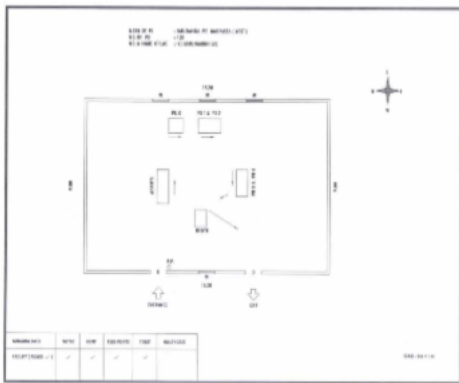

নিৰ্বাচক পঞ্জীয়ন বিষয়াৰ স্বাক্ষৰ

Nazri Naksha

Google Map View

Polling Station Building Front View

ভোটগ্ৰহন কেন্দ্ৰৰ সন্মুখৰ দৃশ্য

Cad View

Key MAP View

1 নাম : সুকেশ চন্দ পিতাৰ নাম: অমৰ চন্দ ঘৰ নং : 1 বয়স : 43 লিঙ্গ : পুৰুষ	DCS1244571 ফটো উপলব্ধ	2 নাম : শেলী চন্দ স্বামীৰ নাম: সুকেশ চন্দ ঘৰ নং : 1 বয়স : 34 লিঙ্গ : মহিলা	DCS0169870 ফটো উপলব্ধ	# 3 নাম : আশোক চন্দ পিতাৰ নাম: অল্লদা চন্দ ঘৰ নং : 2 বয়স : 36 লিঙ্গ : পুৰুষ	DCS1244617 ফটো উপলব্ধ
4 নাম : দিপালী চন্দ স্বামীৰ নাম: অশোক চন্দ ঘৰ নং : 2 বয়স : 28 লিঙ্গ : মহিলা	DUU0047449 ফটো উপলব্ধ	5 নাম : কুমল বৰ্মন পিতাৰ নাম: চেনিৰাম বৰ্মন ঘৰ নং : 9 বয়স : 80 লিঙ্গ : পুৰুষ	DCS1244628 ফটো উপলব্ধ	6 নাম : কক্ষ্মজীত ফংলোছা পিতাৰ নাম: কুমল বৰ্মন ঘৰ নং : 9 বয়স : 35 লিঙ্গ : পুৰুষ	DCS0169763 ফটো উপলব্ধ
7 নাম : শিল্পা লাংথাৰপী ফংলোছা স্বামীৰ নাম: কক্ষ্মজীত ফংলোছা ঘৰ নং : 9 বয়স : 24 লিঙ্গ : মহিলা	DCS1356377 ফটো উপলব্ধ	8 নাম : নমিতা ফংলোছা স্বামীৰ নাম: গোপাল ফংলোছা ঘৰ নং : 8 বয়স : 50 লিঙ্গ : মহিলা	DCS1244640 ফটো উপলব্ধ	9 নাম : বিমলা কাথাৰপী ফংলোছা স্বামীৰ নাম: ৰবিনাশ ফংলোছা ঘৰ নং : 8 বয়স : 43 লিঙ্গ : মহিলা	DCS1765403 ফটো উপলব্ধ
R 10 নাম : বিমলা কাথাৰপী ফংলোছা স্বামীৰ নাম: ৰবিনাশ ফংলোছা ঘৰ নং : 8 বয়স : 43 লিঙ্গ : মহিলা	DCS1792449 ফটো উপলব্ধ	11 নাম : ৰবিনাশ ফংলোছা পিতাৰ নাম: গোপাল ফংলোছা ঘৰ নং : 8 বয়স : 37 লিঙ্গ : পুৰুষ	DCS1244651 ফটো উপলব্ধ	12 নাম : চম্পা ফংলোছা পিতাৰ নাম: গোপাল ফংলোছা ঘৰ নং : 8 বয়স : 26 লিঙ্গ : মহিলা	DCS0450403 ফটো উপলব্ধ
# 13 নাম : সুবধচন্দ্র দেৱনাথ পিতাৰ নাম: ললিত মোহন দেৱনাথ ঘৰ নং : 5 বয়স : 51 লিঙ্গ : পুৰুষ	DCS1244720 ফটো উপলব্ধ	# 14 নাম : শ্যামলী চন্দ্র দেৱনাথ স্বামীৰ নাম: সুবধচন্দ্র দেৱনাথ ঘৰ নং : 5 বয়স : 41 লিঙ্গ : মহিলা	DCS1244731 ফটো উপলব্ধ	15 নাম : হাস্য বালা দেৱনাথ স্বামীৰ নাম: কেশবৰঞ্জন দেৱনাথ ঘৰ নং : 6 বয়স : 35 লিঙ্গ : মহিলা	DCS1244753 ফটো উপলব্ধ
# 16 নাম : জটন দেৱনাথ পিতাৰ নাম: কেশব দেবনাথ ঘৰ নং : 6 বয়স : 35 লিঙ্গ : পুৰুষ	DCS1254177 ফটো উপলব্ধ	17 নাম : নিৰঞ্জন দেৱনাথ পিতাৰ নাম: গোপালকৃষ্ণ দেৱনাথ ঘৰ নং : 9 বয়স : 62 লিঙ্গ : পুৰুষ	DCS1244775 ফটো উপলব্ধ	18 নাম : অৰ্চনা দেৱনাথ স্বামীৰ নাম: নিৰঞ্জন দেৱনাথ ঘৰ নং : 9 বয়স : 51 লিঙ্গ : মহিলা	DCS1244786 ফটো উপলব্ধ
19 নাম : বিশ্বজীত দেবনাথ পিতাৰ নাম: নিৰঞ্জন দেবনাথ ঘৰ নং : 9 বয়স : 34 লিঙ্গ : পুৰুষ	DCS1244797 ফটো উপলব্ধ	20 নাম : আশীষ দেবনাথ পিতাৰ নাম: নিৰঞ্জন দেবনাথ ঘৰ নং : 9 বয়স : 31 লিঙ্গ : পুৰুষ	DCS0012107 ফটো উপলব্ধ	# 21 নাম : মামনি মজুমদাৰ দেবনাথ স্বামীৰ নাম: বিশ্বজীত দেবনাথ ঘৰ নং : 9 বয়স : 31 লিঙ্গ : মহিলা	DCS1682707 ফটো উপলব্ধ
22 নাম : ৰেশী দেবনাথ স্বামীৰ নাম: আশীষ দেবনাথ ঘৰ নং : 07 বয়স : 28 লিঙ্গ : মহিলা	DUU0216846 ফটো উপলব্ধ	# 23 নাম : সাবিত্ৰীবালা দেবী স্বামীৰ নাম: কৃষ্ণলাল দেৱনাথ ঘৰ নং : 8 বয়স : 65 লিঙ্গ : মহিলা	DCS1244822 ফটো উপলব্ধ	S 24 নাম : মৰনী দেবনাথ স্বামীৰ নাম: জগদীশ দেবনাথ ঘৰ নং : 8 বয়স : 41 লিঙ্গ : মহিলা	DUU0158865 ফটো উপলব্ধ
# 25 নাম : পিন্টু দেৱনাথ পিতাৰ নাম: কৃষ্ণলাল দেৱনাথ ঘৰ নং : 8 বয়স : 38 লিঙ্গ : পুৰুষ	DCS1244844 ফটো উপলব্ধ	# 26 নাম : ৰিংকু দেবনাথ স্বামীৰ নাম: পিন্টু দেবনাথ ঘৰ নং : 8 বয়স : 36 লিঙ্গ : মহিলা	DCS0373373 ফটো উপলব্ধ	27 নাম : জগন্নাথ দেৱনাথ পিতাৰ নাম: মনোৰঞ্জন দেৱনাথ ঘৰ নং : 9 বয়স : 69 লিঙ্গ : পুৰুষ	DCS1244877 ফটো উপলব্ধ
# 28 নাম : কাজলৰানী দেৱনাথ স্বামীৰ নাম: ব্ৰজলাল দেৱনাথ ঘৰ নং : 9 বয়স : 68 লিঙ্গ : মহিলা	DCS1244866 ফটো উপলব্ধ	# 29 নাম : প্ৰভাৰানী দেৱনাথ স্বামীৰ নাম: জগন্নাথ দেৱনাথ ঘৰ নং : 9 বয়স : 58 লিঙ্গ : মহিলা	DCS1244888 ফটো উপলব্ধ	S 30 নাম : কাঞ্চনলাল দেৱনাথ পিতাৰ নাম: ব্ৰজলাল দেৱনাথ ঘৰ নং : 9 বয়স : 51 লিঙ্গ : পুৰুষ	DCS1244899 ফটো উপলব্ধ