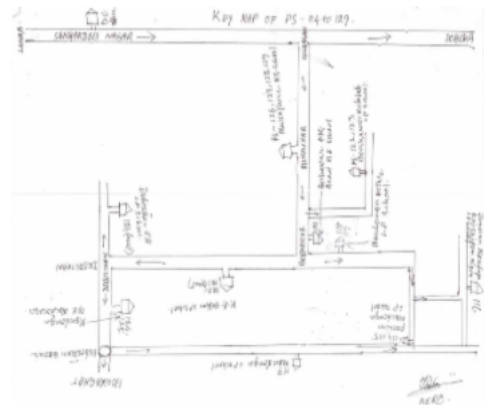

নিৰ্বাচক পঞ্জীয়ন বিষয়াৰ স্বাক্ষৰ

Nazri Naksha

Google Map View

Polling Station Building Front View

ভোটগ্ৰহন কেন্দ্ৰৰ সন্মুখৰ দৃশ্য

Cad View

Key MAP View

1 নাম : সুকেশ চন্দ পিতাৰ নাম: অমৰ চন্দ ঘৰ নং : 1 বয়স : 43 লিঙ্গ : পুৰুষ	DCS1244571 ফটো উপলব্ধ	2 নাম : শেলী চন্দ স্বামীৰ নাম: সুকেশ চন্দ ঘৰ নং : 1 বয়স : 34 লিঙ্গ : মহিলা	DCS0169870 ফটো উপলব্ধ	# 3 নাম : আশোক চন্দ পিতাৰ নাম: অল্লদা চন্দ ঘৰ নং : 2 বয়স : 36 লিঙ্গ : পুৰুষ	DCS1244617 ফটো উপলব্ধ
4 নাম : দিপালী চন্দ স্বামীৰ নাম: অশোক চন্দ ঘৰ নং : 2 বয়স : 28 লিঙ্গ : মহিলা	DUU0047449 ফটো উপলব্ধ	5 নাম : কুমল বৰ্মন পিতাৰ নাম: চেনিৰাম বৰ্মন ঘৰ নং : 9 বয়স : 80 লিঙ্গ : পুৰুষ	DCS1244628 ফটো উপলব্ধ	6 নাম : কক্ষ্মজীত ফংলোছা পিতাৰ নাম: কুমল বৰ্মন ঘৰ নং : 9 বয়স : 35 লিঙ্গ : পুৰুষ	DCS0169763 ফটো উপলব্ধ
7 নাম : শিল্পা লাংথাৰপী ফংলোছা স্বামীৰ নাম: কক্ষ্মজীত ফংলোছা ঘৰ নং : 9 বয়স : 24 লিঙ্গ : মহিলা	DCS1356377 ফটো উপলব্ধ	8 নাম : নমিতা ফংলোছা স্বামীৰ নাম: গোপাল ফংলোছা ঘৰ নং : 8 বয়স : 50 লিঙ্গ : মহিলা	DCS1244640 ফটো উপলব্ধ	9 নাম : বিমলা কাথাৰপী ফংলোছা স্বামীৰ নাম: ৰবিনাশ ফংলোছা ঘৰ নং : 8 বয়স : 43 লিঙ্গ : মহিলা	DCS1765403 ফটো উপলব্ধ
R 10 নাম : বিমলা কাথাৰপী ফংলোছা স্বামীৰ নাম: ৰবিনাশ ফংলোছা ঘৰ নং : 8 বয়স : 43 লিঙ্গ : মহিলা	DCS1792449 ফটো উপলব্ধ	11 নাম : ৰবিনাশ ফংলোছা পিতাৰ নাম: গোপাল ফংলোছা ঘৰ নং : 8 বয়স : 37 লিঙ্গ : পুৰুষ	DCS1244651 ফটো উপলব্ধ	12 নাম : চম্পা ফংলোছা পিতাৰ নাম: গোপাল ফংলোছা ঘৰ নং : 8 বয়স : 26 লিঙ্গ : মহিলা	DCS0450403 ফটো উপলব্ধ
# 13 নাম : সুবধচন্দ্র দেৱনাথ পিতাৰ নাম: ললিত মোহন দেৱনাথ ঘৰ নং : 5 বয়স : 51 লিঙ্গ : পুৰুষ	DCS1244720 ফটো উপলব্ধ	# 14 নাম : শ্যামলী চন্দ্র দেৱনাথ স্বামীৰ নাম: সুবধচন্দ্র দেৱনাথ ঘৰ নং : 5 বয়স : 41 লিঙ্গ : মহিলা	DCS1244731 ফটো উপলব্ধ	15 নাম : হাস্য বালা দেৱনাথ স্বামীৰ নাম: কেশবৰঞ্জন দেৱনাথ ঘৰ নং : 6 বয়স : 35 লিঙ্গ : মহিলা	DCS1244753 ফটো উপলব্ধ
# 16 নাম : জটন দেৱনাথ পিতাৰ নাম: কেশব দেবনাথ ঘৰ নং : 6 বয়স : 35 লিঙ্গ : পুৰুষ	DCS1254177 ফটো উপলব্ধ	17 নাম : নিৰঞ্জন দেৱনাথ পিতাৰ নাম: গোপালকৃষ্ণ দেৱনাথ ঘৰ নং : 9 বয়স : 62 লিঙ্গ : পুৰুষ	DCS1244775 ফটো উপলব্ধ	18 নাম : অৰ্চনা দেৱনাথ স্বামীৰ নাম: নিৰঞ্জন দেৱনাথ ঘৰ নং : 9 বয়স : 51 লিঙ্গ : মহিলা	DCS1244786 ফটো উপলব্ধ
19 নাম : বিশ্বজীত দেবনাথ পিতাৰ নাম: নিৰঞ্জন দেবনাথ ঘৰ নং : 9 বয়স : 34 লিঙ্গ : পুৰুষ	DCS1244797 ফটো উপলব্ধ	20 নাম : আশীষ দেবনাথ পিতাৰ নাম: নিৰঞ্জন দেবনাথ ঘৰ নং : 9 বয়স : 31 লিঙ্গ : পুৰুষ	DCS0012107 ফটো উপলব্ধ	# 21 নাম : মামনি মজুমদাৰ দেবনাথ স্বামীৰ নাম: বিশ্বজীত দেবনাথ ঘৰ নং : 9 বয়স : 31 লিঙ্গ : মহিলা	DCS1682707 ফটো উপলব্ধ
22 নাম : ৰেশী দেবনাথ স্বামীৰ নাম: আশীষ দেবনাথ ঘৰ নং : 07 বয়স : 28 লিঙ্গ : মহিলা	DUU0216846 ফটো উপলব্ধ	# 23 নাম : সাবিত্ৰীবালা দেবী স্বামীৰ নাম: কৃষ্ণলাল দেৱনাথ ঘৰ নং : 8 বয়স : 65 লিঙ্গ : মহিলা	DCS1244822 ফটো উপলব্ধ	S 24 নাম : মৰনী দেবনাথ স্বামীৰ নাম: জগদীশ দেবনাথ ঘৰ নং : 8 বয়স : 41 লিঙ্গ : মহিলা	DUU0158865 ফটো উপলব্ধ
# 25 নাম : পিন্টু দেৱনাথ পিতাৰ নাম: কৃষ্ণলাল দেৱনাথ ঘৰ নং : 8 বয়স : 38 লিঙ্গ : পুৰুষ	DCS1244844 ফটো উপলব্ধ	# 26 নাম : ৰিংকু দেবনাথ স্বামীৰ নাম: পিন্টু দেবনাথ ঘৰ নং : 8 বয়স : 36 লিঙ্গ : মহিলা	DCS0373373 ফটো উপলব্ধ	27 নাম : জগন্নাথ দেৱনাথ পিতাৰ নাম: মনোৰঞ্জন দেৱনাথ ঘৰ নং : 9 বয়স : 69 লিঙ্গ : পুৰুষ	DCS1244877 ফটো উপলব্ধ
# 28 নাম : কাজলৰানী দেৱনাথ স্বামীৰ নাম: ব্ৰজলাল দেৱনাথ ঘৰ নং : 9 বয়স : 68 লিঙ্গ : মহিলা	DCS1244866 ফটো উপলব্ধ	# 29 নাম : প্ৰভাৰানী দেৱনাথ স্বামীৰ নাম: জগন্নাথ দেৱনাথ ঘৰ নং : 9 বয়স : 58 লিঙ্গ : মহিলা	DCS1244888 ফটো উপলব্ধ	S 30 নাম : কাঞ্চনলাল দেৱনাথ পিতাৰ নাম: ব্ৰজলাল দেৱনাথ ঘৰ নং : 9 বয়স : 51 লিঙ্গ : পুৰুষ	DCS1244899 ফটো উপলব্ধ