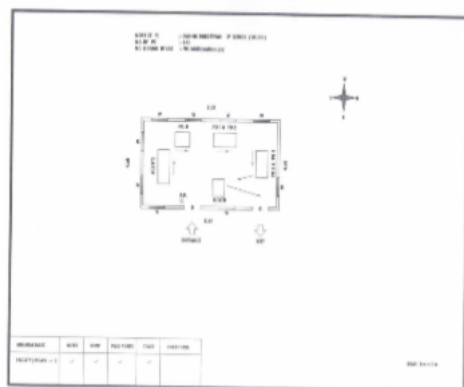

নিৰ্বাচক পঞ্জীয়ন বিষয়াৰ স্বাক্ষৰ

Nazri Naksha

Google Map View

Polling Station Building Front View

ভোটগ্ৰহন কেন্দ্ৰৰ সন্মুখৰ দৃশ্য

Cad View

Key MAP View

|   |                          |  |                          |   |                          |
|---|--------------------------|--|--------------------------|---|--------------------------|
| 1<br>নাম : তেৰাজান বিবি<br>স্বামীৰ নাম: পীৰ আছদৰ<br>ঘৰ নং : ১<br>বয়স : 78 লিঙ্গ : মহিলা                  | DCS1384561<br>ফটো উপলব্ধ | 2<br>নাম : জুবাইৰ আহমেদ বৰভূঞা<br>পিতাৰ নাম: আছদৰ আলী<br>ঘৰ নং : ১<br>বয়স : 38 লিঙ্গ : পুৰুষ            | DCS1384607<br>ফটো উপলব্ধ | 3<br>নাম : আবিদা খানম<br>স্বামীৰ নাম: জুবাইৰ আহমেদ<br>বৰভূঞা<br>ঘৰ নং : ০১<br>বয়স : 30 লিঙ্গ : মহিলা | CBD0733972<br>ফটো উপলব্ধ |
| 4<br>নাম : আফছৰ আলী<br>পিতাৰ নাম: আকবৰ আলী<br>ঘৰ নং : ২<br>বয়স : 74 লিঙ্গ : পুৰুষ                        | DCS1384618<br>ফটো উপলব্ধ | 5<br>নাম : জবেদা খাতুন<br>স্বামীৰ নাম: আফছৰ আলী<br>ঘৰ নং : ২<br>বয়স : 50 লিঙ্গ : মহিলা                  | DCS1384630<br>ফটো উপলব্ধ | 6<br>নাম : বহমত আলী<br>পিতাৰ নাম: আফছৰ আলী<br>ঘৰ নং : ২<br>বয়স : 39 লিঙ্গ : পুৰুষ                    | DCS1384641<br>ফটো উপলব্ধ |
| 7<br>নাম : ছাবানা বেগম<br>স্বামীৰ নাম: বহমত আলী<br>ঘৰ নং : ২<br>বয়স : 34 লিঙ্গ : মহিলা                   | DCS0196311<br>ফটো উপলব্ধ | 8<br>নাম : মকদম আলী<br>পিতাৰ নাম: আফছৰ আলী<br>ঘৰ নং : ২<br>বয়স : 29 লিঙ্গ : পুৰুষ                       | DCS0639021<br>ফটো উপলব্ধ | 9<br>নাম : কুববান আলী<br>অন্যান্য: আফছৰ আলী<br>ঘৰ নং : ২<br>বয়স : 29 লিঙ্গ : পুৰুষ                   | DCS2098762<br>ফটো উপলব্ধ |
| 10<br>নাম : আব্বাছ আলি<br>পিতাৰ নাম: আফছৰ আলি<br>ঘৰ নং : ২<br>বয়স : 24 লিঙ্গ : পুৰুষ                     | DCS0522078<br>ফটো উপলব্ধ | 11<br>নাম : খাদিজা বেগম<br>পিতাৰ নাম: আফছৰ আলী<br>ঘৰ নং : ২<br>বয়স : 23 লিঙ্গ : মহিলা                   | DUU0012609<br>ফটো উপলব্ধ | 12<br>নাম : নজিৰ উদ্দিন<br>পিতাৰ নাম: মছদৰ আলী<br>ঘৰ নং : ৩<br>বয়স : 74 লিঙ্গ : পুৰুষ                | DCS1384652<br>ফটো উপলব্ধ |
| 13<br>নাম : ফাতিমা বেগম<br>স্বামীৰ নাম: নজিৰ উদ্দিন<br>ঘৰ নং : ৩<br>বয়স : 60 লিঙ্গ : মহিলা               | DCS1384663<br>ফটো উপলব্ধ | 14<br>নাম : আব্দুল চুভান<br>পিতাৰ নাম: নজিৰ উদ্দিন<br>ঘৰ নং : ৩<br>বয়স : 36 লিঙ্গ : পুৰুষ               | DCS1384674<br>ফটো উপলব্ধ | S 15<br>নাম : বিজৱান বেগম<br>পিতাৰ নাম: নজিৰ উদ্দিন<br>ঘৰ নং : ৩<br>বয়স : 28 লিঙ্গ : মহিলা           | DCS0687939<br>ফটো উপলব্ধ |
| 16<br>নাম : নৰন নেহাৰ বৰভূঞা<br>স্বামীৰ নাম: মহাম্মদ আব্দুছ ছুভান<br>ঘৰ নং : ৩<br>বয়স : 26 লিঙ্গ : মহিলা | DCS0687715<br>ফটো উপলব্ধ | 17<br>নাম : ৰচমিনা বেগম<br>স্বামীৰ নাম: মহাম্মদ জাকিৰ<br>হুছেইন<br>ঘৰ নং : 03<br>বয়স : 21 লিঙ্গ : মহিলা | DUU0094730<br>ফটো উপলব্ধ | 18<br>নাম : হালিমা বেগম<br>স্বামীৰ নাম: মহিনুল হক<br>ঘৰ নং : 8<br>বয়স : 51 লিঙ্গ : মহিলা             | DCS1384709<br>ফটো উপলব্ধ |
| 19<br>নাম : ৰহিমা খাতুন<br>স্বামীৰ নাম: বুস্তম আলী<br>ঘৰ নং : ৫<br>বয়স : 65 লিঙ্গ : মহিলা                | DCS1384721<br>ফটো উপলব্ধ | 20<br>নাম : ফৰিদ আলী<br>পিতাৰ নাম: বুস্তম আলী<br>ঘৰ নং : ৫<br>বয়স : 37 লিঙ্গ : পুৰুষ                    | DCS1384765<br>ফটো উপলব্ধ | 21<br>নাম : জয়াদ আলী<br>পিতাৰ নাম: ৰস্তম আলী<br>ঘৰ নং : ৫<br>বয়স : 28 লিঙ্গ : পুৰুষ                 | DCS0183442<br>ফটো উপলব্ধ |
| S 22<br>নাম : ৰৌচনা বেগম<br>স্বামীৰ নাম: জয়াদ আলী<br>ঘৰ নং : ০৫<br>বয়স : 24 লিঙ্গ : মহিলা               | DCS1694447<br>ফটো উপলব্ধ | 23<br>নাম : নামৰ আলী<br>পিতাৰ নাম: আস্তৰ আলী<br>ঘৰ নং : ৬<br>বয়স : 66 লিঙ্গ : পুৰুষ                     | DCS1384776<br>ফটো উপলব্ধ | 24<br>নাম : বিবিজান<br>স্বামীৰ নাম: নাম আলী<br>ঘৰ নং : ৬<br>বয়স : 60 লিঙ্গ : মহিলা                   | DCS1543529<br>ফটো উপলব্ধ |
| 25<br>নাম : নেফৰ জান<br>স্বামীৰ নাম: নামৰ আলী<br>ঘৰ নং : ৬<br>বয়স : 58 লিঙ্গ : মহিলা                     | DCS1384798<br>ফটো উপলব্ধ | 26<br>নাম : আছাৰ উদ্দিন বৰভূঞা<br>পিতাৰ নাম: নামৰ আলী বৰভূঞা<br>ঘৰ নং : 6<br>বয়স : 35 লিঙ্গ : পুৰুষ     | DCS1384812<br>ফটো উপলব্ধ | 27<br>নাম : ইয়াছমিনা বেগম<br>পিতাৰ নাম: মকবুল আলী<br>ঘৰ নং : 06<br>বয়স : 27 লিঙ্গ : মহিলা           | DCS1533157<br>ফটো উপলব্ধ |
| 28<br>নাম : ফইজ উদ্দিন<br>পিতাৰ নাম: নামৰ আলী<br>ঘৰ নং : ০৬<br>বয়স : 24 লিঙ্গ : পুৰুষ                    | DCS0520809<br>ফটো উপলব্ধ | 29<br>নাম : ৰেশমিনা বেগম<br>স্বামীৰ নাম: ফইজ উদ্দিন<br>ঘৰ নং : 06 পাট নং- 190<br>বয়স : 20 লিঙ্গ : মহিলা | DUU0017509<br>ফটো উপলব্ধ | 30<br>নাম : আব্দুল ৰহিম<br>পিতাৰ নাম: আব্দুল কৰিম<br>ঘৰ নং : ৭<br>বয়স : 55 লিঙ্গ : পুৰুষ             | DCS1384856<br>ফটো উপলব্ধ |