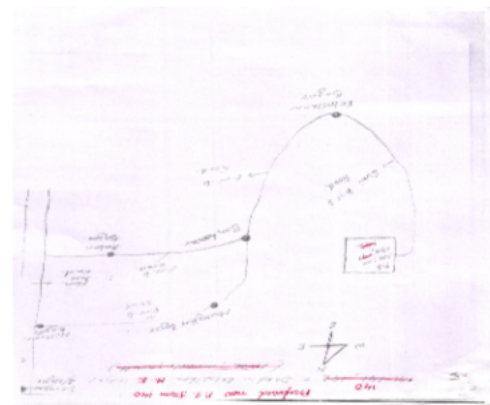

নিৰ্বাচক পঞ্জীয়ন বিষয়াৰ স্বাক্ষৰ

Nazri Naksha

Google Map View

Polling Station Building Front View

ভোটগ্ৰহন কেন্দ্ৰৰ সন্মুখৰ দৃশ্য

Cad View

Key MAP View

1 নাম : মাহমদ আলী পিতাৰ নাম: আফচৰ আলী ঘৰ নং : 2 বয়স : 28 লিঙ্গ : পুৰুষ	DCS0438671 ফটো উপলব্ধ	2 নাম : হবিবৰ বহমান পিতাৰ নাম: মইনুল হক ঘৰ নং : 8 বয়স : 26 লিঙ্গ : পুৰুষ	DCS0540005 ফটো উপলব্ধ	3 নাম : চমচুন নেহাৰ স্বামীৰ নাম: আমৰ উদ্দিন বৰভূঞা ঘৰ নং : 0৬ বয়স : 31 লিঙ্গ : মহিলা	DCS0512806 ফটো উপলব্ধ
E 4 নাম : বাহাৰ উদ্দিন পিতাৰ নাম: ইছলাম উদ্দিন ঘৰ নং : ২ বয়স : 28 লিঙ্গ : পুৰুষ	DCS0410860 ফটো উপলব্ধ	5 নাম : আখলিমা বেগম স্বামীৰ নাম: ইছলাম উদ্দিন ঘৰ নং : ১০ বয়স : 58 লিঙ্গ : মহিলা	DCS1394010 ফটো উপলব্ধ	6 নাম : এনামা বেগম পিতাৰ নাম: নাজম উদ্দিন ঘৰ নং : 20 বয়স : 24 লিঙ্গ : মহিলা	DCS1531458 ফটো উপলব্ধ
7 নাম : ইমৰান হুচেইন পিতাৰ নাম: ছয়ফুল হক ঘৰ নং : 20 বয়স : 23 লিঙ্গ : পুৰুষ	DCS1904267 ফটো উপলব্ধ	8 নাম : অভিশ্বেখ দেবনাথ পিতাৰ নাম: পৰিতোষ দেবনাথ ঘৰ নং : 37 বয়স : 22 লিঙ্গ : পুৰুষ	DCS6262356 ফটো উপলব্ধ	9 নাম : ছালেহ আহমেদ পিতাৰ নাম: হেছন আহমেদ ঘৰ নং : 88 বয়স : 23 লিঙ্গ : পুৰুষ	DCS1803923 ফটো উপলব্ধ
10 নাম : শ্বৰনম কোছাৰা স্বামীৰ নাম: ছালেহ আহমেদ ঘৰ নং : 44 বয়স : 21 লিঙ্গ : মহিলা	DUU0200014 ফটো উপলব্ধ	11 নাম : খয়ৰুন নেচা স্বামীৰ নাম: আফতাৰ আলী ঘৰ নং : ৭৯ বয়স : 26 লিঙ্গ : মহিলা	DCS0566307 ফটো উপলব্ধ	12 নাম : প্ৰিয়ংকা দাস স্বামীৰ নাম: বিপ্লু দাস ঘৰ নং : ৮৪খ বয়স : 29 লিঙ্গ : মহিলা	DCS0203745 ফটো উপলব্ধ
S 13 নাম : ছালিম উদ্দিন পিতাৰ নাম: আব্দুল শাজিদ ঘৰ নং : 86 বয়স : 22 লিঙ্গ : পুৰুষ	DCS6316079 ফটো উপলব্ধ	S2 14 নাম : বেজনা বেগম স্বামীৰ নাম: লতফুৰ বহমান লতফুৰ বহমান ঘৰ নং : ১০৯ বয়স : 32 লিঙ্গ : মহিলা	DCS0439380 ফটো উপলব্ধ	15 নাম : নিজাম উদ্দিন পিতাৰ নাম: আব্দুল বাতেন ঘৰ নং : ১১০ বয়স : 26 লিঙ্গ : পুৰুষ	DCS1804483 ফটো উপলব্ধ
16 নাম : বিলাল উদ্দিন পিতাৰ নাম: আব্দুছ ছালাম ঘৰ নং : ১১৯ বয়স : 26 লিঙ্গ : পুৰুষ	DCS0410563 ফটো উপলব্ধ	17 নাম : হাফিজা বেগম পিতাৰ নাম: হৰিষ আলী ঘৰ নং : 126 বয়স : 31 লিঙ্গ : মহিলা	DCS0691501 ফটো উপলব্ধ	18 নাম : আপচানা বেগম পিতাৰ নাম: জালাল উদ্দিন ঘৰ নং : ১৩৬ বয়স : 27 লিঙ্গ : মহিলা	DCS0436691 ফটো উপলব্ধ
19 নাম : বেদনা বেগম পিতাৰ নাম: আব্দুল গফুৰ ঘৰ নং : ১৪১ বয়স : 28 লিঙ্গ : মহিলা	DCS0410555 ফটো উপলব্ধ	20 নাম : ইমৰানা বেগম পিতাৰ নাম: আব্দুল গফুৰ ঘৰ নং : ১৪১ বয়স : 27 লিঙ্গ : মহিলা	DCS0410530 ফটো উপলব্ধ	21 নাম : ইকবাল হুচেইন পিতাৰ নাম: নাজিৰ উদ্দিন ঘৰ নং : 141 পাট নং-192 বয়স : 51 লিঙ্গ : পুৰুষ	DCS1399399 ফটো উপলব্ধ
22 নাম : শ্বাহেনাজ পাৰবিন বেগম স্বামীৰ নাম: জাকাৰিয়া আহমদ ঘৰ নং : 142 বয়স : 26 লিঙ্গ : মহিলা	DCS0682260 ফটো উপলব্ধ	23 নাম : হালিমা বেগম স্বামীৰ নাম: আক্ষৰ আলী ঘৰ নং : ১৪৩ বয়স : 40 লিঙ্গ : মহিলা	DCS1766500 ফটো উপলব্ধ	24 নাম : আক্ষৰ আলী পিতাৰ নাম: আলী আহমেদ ঘৰ নং : ১৪৩ বয়স : 40 লিঙ্গ : পুৰুষ	DCS0437954 ফটো উপলব্ধ
25 নাম : জৰিনা খাতুন স্বামীৰ নাম: আসকৰ আলী ঘৰ নং : 143 বয়স : 40 লিঙ্গ : মহিলা	CBD8039734 ফটো উপলব্ধ	26 নাম : ছাইদুল আলম পিতাৰ নাম: ইব্রাহিম আলী ঘৰ নং : ১৪৫ বয়স : 34 লিঙ্গ : পুৰুষ	DCS0410811 ফটো উপলব্ধ	27 নাম : বেজমিনা বেগম স্বামীৰ নাম: ছাইদুল আলম ঘৰ নং : ১৪৫ বয়স : 28 লিঙ্গ : মহিলা	DCS0693135 ফটো উপলব্ধ
28 নাম : ইয়াছমিনা বেগম স্বামীৰ নাম: আসিক উদ্দিন ঘৰ নং : ১৫১ বয়স : 26 লিঙ্গ : মহিলা	DCS1403807 ফটো উপলব্ধ	29 নাম : ৰাবিয়া বেগম স্বামীৰ নাম: আয়ুব আলী ঘৰ নং : ১৬৩ বয়স : 80 লিঙ্গ : মহিলা	DCS1391840 ফটো উপলব্ধ	30 নাম : মৌচুমী বেগম স্বামীৰ নাম: হিফজুৰ বহমান ঘৰ নং : ১৬৩ বয়স : 27 লিঙ্গ : মহিলা	DCS1493659 ফটো উপলব্ধ