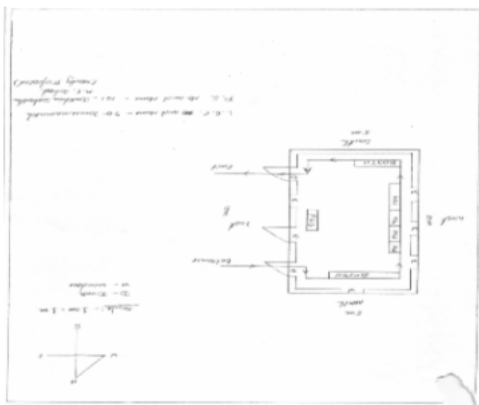

নিৰ্বাচক পঞ্জীয়ন বিষয়াৰ স্বাক্ষৰ

Nazri Naksha

Google Map View

Polling Station Building Front View

ভোটগ্ৰহন কেন্দ্ৰৰ সন্মুখৰ দৃশ্য

Cad View

Key MAP View

1 নাম : মাহমদ আলী পিতাৰ নাম: আফচৰ আলী ঘৰ নং : 2 বয়স : 28 লিঙ্গ : পুৰুষ	DCS0438671 ফটো উপলব্ধ	2 নাম : হবিবৰ বহমান পিতাৰ নাম: মইনুল হক ঘৰ নং : 8 বয়স : 26 লিঙ্গ : পুৰুষ	DCS0540005 ফটো উপলব্ধ	3 নাম : চমচুন নেহাৰ স্বামীৰ নাম: আমৰ উদ্দিন বৰভূঞা ঘৰ নং : 0৬ বয়স : 31 লিঙ্গ : মহিলা	DCS0512806 ফটো উপলব্ধ
E 4 নাম : বাহাৰ উদ্দিন পিতাৰ নাম: ইছলাম উদ্দিন ঘৰ নং : ২ বয়স : 28 লিঙ্গ : পুৰুষ	DCS0410860 ফটো উপলব্ধ	5 নাম : আখলিমা বেগম স্বামীৰ নাম: ইছলাম উদ্দিন ঘৰ নং : ১০ বয়স : 58 লিঙ্গ : মহিলা	DCS1394010 ফটো উপলব্ধ	6 নাম : এনামা বেগম পিতাৰ নাম: নাজম উদ্দিন ঘৰ নং : 20 বয়স : 24 লিঙ্গ : মহিলা	DCS1531458 ফটো উপলব্ধ
7 নাম : ইমৰান হুচেইন পিতাৰ নাম: ছয়ফুল হক ঘৰ নং : 20 বয়স : 23 লিঙ্গ : পুৰুষ	DCS1904267 ফটো উপলব্ধ	8 নাম : অভিশ্বেখ দেবনাথ পিতাৰ নাম: পৰিতোষ দেবনাথ ঘৰ নং : 37 বয়স : 22 লিঙ্গ : পুৰুষ	DCS6262356 ফটো উপলব্ধ	9 নাম : ছালেহ আহমেদ পিতাৰ নাম: হেছন আহমেদ ঘৰ নং : 88 বয়স : 23 লিঙ্গ : পুৰুষ	DCS1803923 ফটো উপলব্ধ
10 নাম : শ্বৰনম কোছাৰা স্বামীৰ নাম: ছালেহ আহমেদ ঘৰ নং : 44 বয়স : 21 লিঙ্গ : মহিলা	DUU0200014 ফটো উপলব্ধ	11 নাম : খয়ৰুন নেচা স্বামীৰ নাম: আফতাৰ আলী ঘৰ নং : ৭৯ বয়স : 26 লিঙ্গ : মহিলা	DCS0566307 ফটো উপলব্ধ	12 নাম : প্ৰিয়ংকা দাস স্বামীৰ নাম: বিপ্লু দাস ঘৰ নং : ৮৪খ বয়স : 29 লিঙ্গ : মহিলা	DCS0203745 ফটো উপলব্ধ
S 13 নাম : ছালিম উদ্দিন পিতাৰ নাম: আব্দুল শাজিদ ঘৰ নং : 86 বয়স : 22 লিঙ্গ : পুৰুষ	DCS6316079 ফটো উপলব্ধ	S2 14 নাম : বেজনা বেগম স্বামীৰ নাম: লতফুৰ বহমান লতফুৰ বহমান ঘৰ নং : ১০৯ বয়স : 32 লিঙ্গ : মহিলা	DCS0439380 ফটো উপলব্ধ	15 নাম : নিজাম উদ্দিন পিতাৰ নাম: আব্দুল বাতেন ঘৰ নং : ১১০ বয়স : 26 লিঙ্গ : পুৰুষ	DCS1804483 ফটো উপলব্ধ
16 নাম : বিলাল উদ্দিন পিতাৰ নাম: আব্দুছ ছালাম ঘৰ নং : ১১৯ বয়স : 26 লিঙ্গ : পুৰুষ	DCS0410563 ফটো উপলব্ধ	17 নাম : হাফিজা বেগম পিতাৰ নাম: হৰিষ আলী ঘৰ নং : 126 বয়স : 31 লিঙ্গ : মহিলা	DCS0691501 ফটো উপলব্ধ	18 নাম : আপচানা বেগম পিতাৰ নাম: জালাল উদ্দিন ঘৰ নং : ১৩৬ বয়স : 27 লিঙ্গ : মহিলা	DCS0436691 ফটো উপলব্ধ
19 নাম : বেদনা বেগম পিতাৰ নাম: আব্দুল গফুৰ ঘৰ নং : ১৪১ বয়স : 28 লিঙ্গ : মহিলা	DCS0410555 ফটো উপলব্ধ	20 নাম : ইমৰানা বেগম পিতাৰ নাম: আব্দুল গফুৰ ঘৰ নং : ১৪১ বয়স : 27 লিঙ্গ : মহিলা	DCS0410530 ফটো উপলব্ধ	21 নাম : ইকবাল হুচেইন পিতাৰ নাম: নাজিৰ উদ্দিন ঘৰ নং : 141 পাট নং-192 বয়স : 51 লিঙ্গ : পুৰুষ	DCS1399399 ফটো উপলব্ধ
22 নাম : শ্বাহেনাজ পাৰবিন বেগম স্বামীৰ নাম: জাকাৰিয়া আহমদ ঘৰ নং : 142 বয়স : 26 লিঙ্গ : মহিলা	DCS0682260 ফটো উপলব্ধ	23 নাম : হালিমা বেগম স্বামীৰ নাম: আক্ষৰ আলী ঘৰ নং : ১৪৩ বয়স : 40 লিঙ্গ : মহিলা	DCS1766500 ফটো উপলব্ধ	24 নাম : আক্ষৰ আলী পিতাৰ নাম: আলী আহমেদ ঘৰ নং : ১৪৩ বয়স : 40 লিঙ্গ : পুৰুষ	DCS0437954 ফটো উপলব্ধ
25 নাম : জৰিনা খাতুন স্বামীৰ নাম: আসকৰ আলী ঘৰ নং : 143 বয়স : 40 লিঙ্গ : মহিলা	CBD8039734 ফটো উপলব্ধ	26 নাম : ছাইদুল আলম পিতাৰ নাম: ইব্রাহিম আলী ঘৰ নং : ১৪৫ বয়স : 34 লিঙ্গ : পুৰুষ	DCS0410811 ফটো উপলব্ধ	27 নাম : বেজমিনা বেগম স্বামীৰ নাম: ছাইদুল আলম ঘৰ নং : ১৪৫ বয়স : 28 লিঙ্গ : মহিলা	DCS0693135 ফটো উপলব্ধ
28 নাম : ইয়াছমিনা বেগম স্বামীৰ নাম: আসিক উদ্দিন ঘৰ নং : ১৫১ বয়স : 26 লিঙ্গ : মহিলা	DCS1403807 ফটো উপলব্ধ	29 নাম : ৰাবিয়া বেগম স্বামীৰ নাম: আয়ুব আলী ঘৰ নং : ১৬৩ বয়স : 80 লিঙ্গ : মহিলা	DCS1391840 ফটো উপলব্ধ	30 নাম : মৌচুমী বেগম স্বামীৰ নাম: হিফজুৰ বহমান ঘৰ নং : ১৬৩ বয়স : 27 লিঙ্গ : মহিলা	DCS1493659 ফটো উপলব্ধ