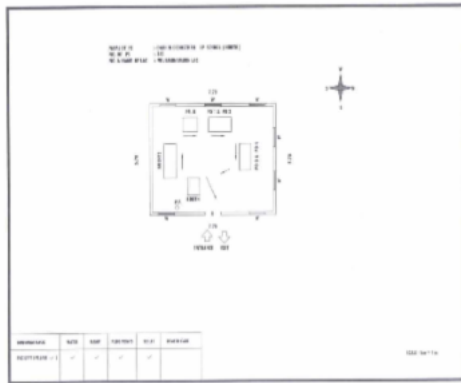

নিৰ্বাচক পঞ্জীয়ন বিষয়াৰ স্বাক্ষৰ

Nazri Naksha

Google Map View

Polling Station Building Front View

ভোটগ্ৰহন কেন্দ্ৰৰ সন্মুখৰ দৃশ্য

Cad View

Key MAP View

1 নাম : তৈয়বৰ বহমান পিতাৰ নাম: আব্দুল হালিম ঘৰ নং : 2 বয়স : 24 লিঙ্গ : পুৰুষ	DCS1491224 ফটো উপলব্ধ	2 নাম : ছফিয়া খাতুন পিতাৰ নাম: আফতাব উদ্দিন ঘৰ নং : 09 বয়স : 48 লিঙ্গ : মহিলা	DCS1384947 ফটো উপলব্ধ	3 নাম : ফাৰহানা বেগম পিতাৰ নাম: আব্দুল হান্নান ঘৰ নং : 19 বয়স : 23 লিঙ্গ : মহিলা	DUU0120097 ফটো উপলব্ধ
4 নাম : মতিউৰ বহমান পিতাৰ নাম: জামিৰ উদ্দিন ঘৰ নং : 22 বয়স : 37 লিঙ্গ : পুৰুষ	DCS1403458 ফটো উপলব্ধ	5 নাম : শাহিদা বেগম স্বামীৰ নাম: মতিউৰ বহমান ঘৰ নং : 22 বয়স : 25 লিঙ্গ : মহিলা	DCS0512640 ফটো উপলব্ধ	6 নাম : হাৰুন নেছা পিতাৰ নাম: আব্দুল খালিক ঘৰ নং : 29 বয়স : 57 লিঙ্গ : মহিলা	DCS1404188 ফটো উপলব্ধ
7 নাম : মাৰজানা বেগম বৰভূঞা পিতাৰ নাম: আলাউদ্দিন বৰভূঞা ঘৰ নং : 24 বয়স : 24 লিঙ্গ : মহিলা	DCS6300362 ফটো উপলব্ধ	8 নাম : হিলাল আহমেদ বৰভূঞা পিতাৰ নাম: মো:আলাউদ্দিন বৰভূঞা ঘৰ নং : 24 বয়স : 21 লিঙ্গ : পুৰুষ	DCS6300370 ফটো উপলব্ধ	9 নাম : ইয়াহিয়া আহমেদ পিতাৰ নাম: আব্দুল চুবুৰ ঘৰ নং : 25 বয়স : 24 লিঙ্গ : পুৰুষ	DCS1904283 ফটো উপলব্ধ
10 নাম : ফতুৰ উদ্দিন পিতাৰ নাম: নিজাম উদ্দিন ঘৰ নং : 26 বয়স : 39 লিঙ্গ : পুৰুষ	DCS1404417 ফটো উপলব্ধ	11 নাম : সাদিক আহমেদ বৰভূঞা পিতাৰ নাম: আব্দুল লতিফ বৰভূঞা ঘৰ নং : 31 বয়স : 21 লিঙ্গ : পুৰুষ	DCS6261887 ফটো উপলব্ধ	12 নাম : বিনন হুছেইন পিতাৰ নাম: ছামছুল হক ঘৰ নং : 49 বয়স : 25 লিঙ্গ : পুৰুষ	DCS6273270 ফটো উপলব্ধ
13 নাম : আব্দুল হাছিম পিতাৰ নাম: ছিদেক আলী ঘৰ নং : 90 বয়স : 23 লিঙ্গ : পুৰুষ	DUU0204545 ফটো উপলব্ধ	14 নাম : ছাজিদ আহমেদ পিতাৰ নাম: নিজাম উদ্দিন ঘৰ নং : 105 বয়স : 19 লিঙ্গ : পুৰুষ	DUU0220434 ফটো উপলব্ধ	15 নাম : ফুলেচা খাতুন স্বামীৰ নাম: আব্দুল হাশিম ঘৰ নং : 129 বয়স : 33 লিঙ্গ : মহিলা	DCS1363886 ফটো উপলব্ধ
16 নাম : আব্দুল হাশিম পিতাৰ নাম: আব্দুল কৰিম ঘৰ নং : 129 বয়স : 30 লিঙ্গ : পুৰুষ	DCS0606491 ফটো উপলব্ধ	17 নাম : বুমিনা বেগম পিতাৰ নাম: নেজাম উদ্দিন ঘৰ নং : 136 বয়স : 20 লিঙ্গ : মহিলা	DUU0213439 ফটো উপলব্ধ	18 নাম : চুলতান হুছেইন বৰভূঞা পিতাৰ নাম: বহমাত আলী বৰভূঞা ঘৰ নং : 159 বয়স : 39 লিঙ্গ : পুৰুষ	DCS1400993 ফটো উপলব্ধ
19 নাম : বদৰুল হক পিতাৰ নাম: ফখৰ উদ্দিন ঘৰ নং : 160 বয়স : 44 লিঙ্গ : পুৰুষ	DCS1398589 ফটো উপলব্ধ	20 নাম : সাবিয়া বেগম স্বামীৰ নাম: বদৰুল হক ঘৰ নং : 160 বয়স : 27 লিঙ্গ : মহিলা	DCS0445155 ফটো উপলব্ধ	21 নাম : চায়না বেগম স্বামীৰ নাম: ছইফ উদ্দিন ঘৰ নং : 161 বয়স : 26 লিঙ্গ : মহিলা	DCS0448431 ফটো উপলব্ধ
22 নাম : নাজিয়া বেগম বৰভূঞা পিতাৰ নাম: আব্দুল মল্লান বৰভূঞা ঘৰ নং : 164 বয়স : 27 লিঙ্গ : মহিলা	DCS0439240 ফটো উপলব্ধ	# 23 নাম : চোহেনা চুলতানা স্বামীৰ নাম: বৰুল ইছলাম ঘৰ নং : 167 বয়স : 28 লিঙ্গ : মহিলা	DCS6273320 ফটো উপলব্ধ	24 নাম : ফিৰদৌী বেগম স্বামীৰ নাম: ফাৰুক আহমেদ ঘৰ নং : 196 বয়স : 25 লিঙ্গ : মহিলা	DCS0448464 ফটো উপলব্ধ
25 নাম : বহমত আলী বৰভূঞা পিতাৰ নাম: আব্দুল মুছক্বিৰ বৰভূঞা ঘৰ নং : 188 বয়স : 71 লিঙ্গ : পুৰুষ	DCS1400960 ফটো উপলব্ধ	26 নাম : আনোৱাৰা বেগম স্বামীৰ নাম: বহমত আলী বৰভূঞা ঘৰ নং : 188 বয়স : 56 লিঙ্গ : মহিলা	DCS1400971 ফটো উপলব্ধ	27 নাম : মহাম্মদ জাকিৰ হুছেইন বৰভূঞা পিতাৰ নাম: বহমত আলী বৰভূঞা ঘৰ নং : 188 বয়স : 42 লিঙ্গ : পুৰুষ	DCS1400982 ফটো উপলব্ধ
28 নাম : ৰাজমিনা বেগম স্বামীৰ নাম: জাকিৰ হুছেইন বৰভূঞা ঘৰ নং : 188 বয়স : 30 লিঙ্গ : মহিলা	DCS0456087 ফটো উপলব্ধ	29 নাম : জাহান্সীৰ হুছেইন বৰভূঞা পিতাৰ নাম: বহমত আলী বৰভূঞা ঘৰ নং : 188 বয়স : 25 লিঙ্গ : পুৰুষ	DCS0409250 ফটো উপলব্ধ	30 নাম : জমিলা বেগম স্বামীৰ নাম: আব্দুল মুছক্বিৰ বৰভূঞা ঘৰ নং : 189 বয়স : 75 লিঙ্গ : মহিলা	DCS1401010 ফটো উপলব্ধ