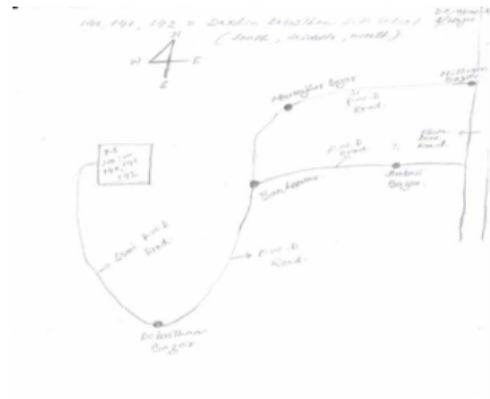

নিৰ্বাচক পঞ্জীয়ন বিষয়াৰ স্বাক্ষৰ

Nazri Naksha

Google Map View

Polling Station Building Front View

ভোটগ্ৰহন কেন্দ্ৰৰ সন্মুখৰ দৃশ্য

Cad View

Key MAP View

1 নাম : তৈয়বৰ বহমান পিতাৰ নাম: আব্দুল হালিম ঘৰ নং : 2 বয়স : 24 লিঙ্গ : পুৰুষ	DCS1491224 ফটো উপলব্ধ	2 নাম : ছফিয়া খাতুন পিতাৰ নাম: আফতাব উদ্দিন ঘৰ নং : 09 বয়স : 48 লিঙ্গ : মহিলা	DCS1384947 ফটো উপলব্ধ	3 নাম : ফাৰহানা বেগম পিতাৰ নাম: আব্দুল হান্নান ঘৰ নং : 19 বয়স : 23 লিঙ্গ : মহিলা	DUU0120097 ফটো উপলব্ধ
4 নাম : মতিউৰ বহমান পিতাৰ নাম: জামিৰ উদ্দিন ঘৰ নং : 22 বয়স : 37 লিঙ্গ : পুৰুষ	DCS1403458 ফটো উপলব্ধ	5 নাম : শাহিদা বেগম স্বামীৰ নাম: মতিউৰ বহমান ঘৰ নং : 22 বয়স : 25 লিঙ্গ : মহিলা	DCS0512640 ফটো উপলব্ধ	6 নাম : হাৰুন নেছা পিতাৰ নাম: আব্দুল খালিক ঘৰ নং : 29 বয়স : 57 লিঙ্গ : মহিলা	DCS1404188 ফটো উপলব্ধ
7 নাম : মাৰজানা বেগম বৰভূঞা পিতাৰ নাম: আলাউদ্দিন বৰভূঞা ঘৰ নং : 24 বয়স : 24 লিঙ্গ : মহিলা	DCS6300362 ফটো উপলব্ধ	8 নাম : হিলাল আহমেদ বৰভূঞা পিতাৰ নাম: মো:আলাউদ্দিন বৰভূঞা ঘৰ নং : 24 বয়স : 21 লিঙ্গ : পুৰুষ	DCS6300370 ফটো উপলব্ধ	9 নাম : ইয়াহিয়া আহমেদ পিতাৰ নাম: আব্দুল চুবুৰ ঘৰ নং : 25 বয়স : 24 লিঙ্গ : পুৰুষ	DCS1904283 ফটো উপলব্ধ
10 নাম : ফতুৰ উদ্দিন পিতাৰ নাম: নিজাম উদ্দিন ঘৰ নং : 26 বয়স : 39 লিঙ্গ : পুৰুষ	DCS1404417 ফটো উপলব্ধ	11 নাম : সাদিক আহমেদ বৰভূঞা পিতাৰ নাম: আব্দুল লতিফ বৰভূঞা ঘৰ নং : 31 বয়স : 21 লিঙ্গ : পুৰুষ	DCS6261887 ফটো উপলব্ধ	12 নাম : বিনন হুছেইন পিতাৰ নাম: ছামছুল হক ঘৰ নং : 49 বয়স : 25 লিঙ্গ : পুৰুষ	DCS6273270 ফটো উপলব্ধ
13 নাম : আব্দুল হাছিম পিতাৰ নাম: ছিদেক আলী ঘৰ নং : 90 বয়স : 23 লিঙ্গ : পুৰুষ	DUU0204545 ফটো উপলব্ধ	14 নাম : ছাজিদ আহমেদ পিতাৰ নাম: নিজাম উদ্দিন ঘৰ নং : 105 বয়স : 19 লিঙ্গ : পুৰুষ	DUU0220434 ফটো উপলব্ধ	15 নাম : ফুলেচা খাতুন স্বামীৰ নাম: আব্দুল হাশিম ঘৰ নং : 129 বয়স : 33 লিঙ্গ : মহিলা	DCS1363886 ফটো উপলব্ধ
16 নাম : আব্দুল হাশিম পিতাৰ নাম: আব্দুল কৰিম ঘৰ নং : 129 বয়স : 30 লিঙ্গ : পুৰুষ	DCS0606491 ফটো উপলব্ধ	17 নাম : বুমিনা বেগম পিতাৰ নাম: নেজাম উদ্দিন ঘৰ নং : 136 বয়স : 20 লিঙ্গ : মহিলা	DUU0213439 ফটো উপলব্ধ	18 নাম : চুলতান হুছেইন বৰভূঞা পিতাৰ নাম: বহমাত আলী বৰভূঞা ঘৰ নং : 159 বয়স : 39 লিঙ্গ : পুৰুষ	DCS1400993 ফটো উপলব্ধ
19 নাম : বদৰুল হক পিতাৰ নাম: ফখৰ উদ্দিন ঘৰ নং : 160 বয়স : 44 লিঙ্গ : পুৰুষ	DCS1398589 ফটো উপলব্ধ	20 নাম : সাবিয়া বেগম স্বামীৰ নাম: বদৰুল হক ঘৰ নং : 160 বয়স : 27 লিঙ্গ : মহিলা	DCS0445155 ফটো উপলব্ধ	21 নাম : চায়না বেগম স্বামীৰ নাম: ছইফ উদ্দিন ঘৰ নং : 161 বয়স : 26 লিঙ্গ : মহিলা	DCS0448431 ফটো উপলব্ধ
22 নাম : নাজিয়া বেগম বৰভূঞা পিতাৰ নাম: আব্দুল মল্লান বৰভূঞা ঘৰ নং : 164 বয়স : 27 লিঙ্গ : মহিলা	DCS0439240 ফটো উপলব্ধ	# 23 নাম : চোহেনা চুলতানা স্বামীৰ নাম: বৰুল ইছলাম ঘৰ নং : 167 বয়স : 28 লিঙ্গ : মহিলা	DCS6273320 ফটো উপলব্ধ	24 নাম : ফিৰদৌী বেগম স্বামীৰ নাম: ফাৰুক আহমেদ ঘৰ নং : 196 বয়স : 25 লিঙ্গ : মহিলা	DCS0448464 ফটো উপলব্ধ
25 নাম : বহমত আলী বৰভূঞা পিতাৰ নাম: আব্দুল মুছক্বিৰ বৰভূঞা ঘৰ নং : 188 বয়স : 71 লিঙ্গ : পুৰুষ	DCS1400960 ফটো উপলব্ধ	26 নাম : আনোৱাৰা বেগম স্বামীৰ নাম: বহমত আলী বৰভূঞা ঘৰ নং : 188 বয়স : 56 লিঙ্গ : মহিলা	DCS1400971 ফটো উপলব্ধ	27 নাম : মহাম্মদ জাকিৰ হুছেইন বৰভূঞা পিতাৰ নাম: বহমত আলী বৰভূঞা ঘৰ নং : 188 বয়স : 42 লিঙ্গ : পুৰুষ	DCS1400982 ফটো উপলব্ধ
28 নাম : ৰাজমিনা বেগম স্বামীৰ নাম: জাকিৰ হুছেইন বৰভূঞা ঘৰ নং : 188 বয়স : 30 লিঙ্গ : মহিলা	DCS0456087 ফটো উপলব্ধ	29 নাম : জাহান্সীৰ হুছেইন বৰভূঞা পিতাৰ নাম: বহমত আলী বৰভূঞা ঘৰ নং : 188 বয়স : 25 লিঙ্গ : পুৰুষ	DCS0409250 ফটো উপলব্ধ	30 নাম : জমিলা বেগম স্বামীৰ নাম: আব্দুল মুছক্বিৰ বৰভূঞা ঘৰ নং : 189 বয়স : 75 লিঙ্গ : মহিলা	DCS1401010 ফটো উপলব্ধ