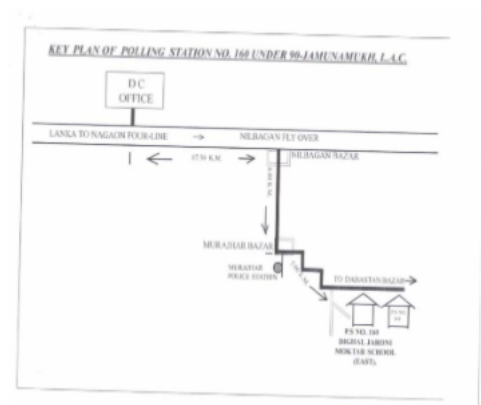

নিৰ্বাচক পঞ্জীয়ন বিষয়াৰ স্বাক্ষৰ

Nazri Naksha

Google Map View

Polling Station Building Front View

ভোটগ্ৰহন কেন্দ্ৰৰ সন্মুখৰ দৃশ্য

Cad View

Key MAP View

1 নাম : তছলিমা বেগম স্বামীৰ নাম : শৰাফত আলী ঘৰ নং : ১০০ বয়স : 70 লিঙ্গ : মহিলা	DCS1588789 ফটো উপলব্ধ	2 নাম : মোঃ ফাইজ উদ্দিন পিতাৰ নাম : মোঃ সৰাফত আলী ঘৰ নং : ১০০ বয়স : 36 লিঙ্গ : পুৰুষ	DCS2106367 ফটো উপলব্ধ	3 নাম : শ্বাহানা বেগম পিতাৰ নাম : শৰাফত আলী ঘৰ নং : ১০০ বয়স : 30 লিঙ্গ : মহিলা	DCS0521435 ফটো উপলব্ধ
4 নাম : নিলফা বেগম পিতাৰ নাম : সৰিফ উদ্দিন ঘৰ নং : ১০০ বয়স : 27 লিঙ্গ : মহিলা	DCS0380105 ফটো উপলব্ধ	5 নাম : পাৰবেজ আলম পিতাৰ নাম : বিয়াজ উদ্দিন ঘৰ নং : ১০০ বয়স : 24 লিঙ্গ : পুৰুষ	DCS0520221 ফটো উপলব্ধ	6 নাম : মিনাজ উদ্দিন পিতাৰ নাম : শৰাফত আলী ঘৰ নং : ১০০ বয়স : 37 লিঙ্গ : পুৰুষ	DCS0258897 ফটো উপলব্ধ
7 নাম : তছলিমা বেগম স্বামীৰ নাম : মিনাজ উদ্দিন ঘৰ নং : ১০০ বয়স : 32 লিঙ্গ : মহিলা	DCS0481879 ফটো উপলব্ধ	8 নাম : জেনিফা বেগম পিতাৰ নাম : ফাইজ উদ্দিন ঘৰ নং : 100 বয়স : 23 লিঙ্গ : মহিলা	DCS1562917 ফটো উপলব্ধ	9 নাম : মেহদিহ মুকান পিতাৰ নাম : বিয়াজ উদ্দিন ঘৰ নং : 100 বয়স : 20 লিঙ্গ : পুৰুষ	DUU0176750 ফটো উপলব্ধ
10 নাম : বিয়াজ উদ্দিন পিতাৰ নাম : শৰাফত আলী ঘৰ নং : ১০০ বয়স : 50 লিঙ্গ : পুৰুষ	DCS1588814 ফটো উপলব্ধ	11 নাম : ফৰিদা খাতুন স্বামীৰ নাম : বিয়াজ উদ্দিন ঘৰ নং : ১০০ বয়স : 46 লিঙ্গ : মহিলা	DCS1588870 ফটো উপলব্ধ	12 নাম : ফৰিজ উদ্দিন পিতাৰ নাম : শৰাফত আলী ঘৰ নং : ১০০ বয়স : 53 লিঙ্গ : পুৰুষ	DCS1588790 ফটো উপলব্ধ
13 নাম : ছায়ৰা বেগম স্বামীৰ নাম : ফৰিজ উদ্দিন ঘৰ নং : ১০০ বয়স : 48 লিঙ্গ : মহিলা	DCS1588858 ফটো উপলব্ধ	14 নাম : সাহাজ উদ্দিন পিতাৰ নাম : শৰাফত আলী ঘৰ নং : 100 বয়স : 47 লিঙ্গ : পুৰুষ	DCS1588836 ফটো উপলব্ধ	15 নাম : শ্বাহিদা বেগম স্বামীৰ নাম : সাহাজ উদ্দিন ঘৰ নং : 100 বয়স : 36 লিঙ্গ : মহিলা	DCS158892 ফটো উপলব্ধ
16 নাম : শৰিফ উদ্দিন পিতাৰ নাম : শৰাফত আলী ঘৰ নং : ১০০ বয়স : 54 লিঙ্গ : পুৰুষ	DCS1588803 ফটো উপলব্ধ	17 নাম : বসনা খাতুন স্বামীৰ নাম : শৰিফ উদ্দিন ঘৰ নং : ১০০ বয়স : 52 লিঙ্গ : মহিলা	DCS1588847 ফটো উপলব্ধ	18 নাম : ইমৰান হুছেইন পিতাৰ নাম : শৰিফ উদ্দিন ঘৰ নং : ১০০ বয়স : 30 লিঙ্গ : পুৰুষ	DCS2106209 ফটো উপলব্ধ
19 নাম : হাছনা বেগম স্বামীৰ নাম : চিৰাজ উদ্দিন ঘৰ নং : ১০০ বয়স : 39 লিঙ্গ : মহিলা	DCS1588881 ফটো উপলব্ধ	20 নাম : সিৰাজ উদ্দিন পিতাৰ নাম : শৰাফত আলী ঘৰ নং : ১০০ বয়স : 39 লিঙ্গ : পুৰুষ	DCS1588825 ফটো উপলব্ধ	21 নাম : ছাবিৰ আহমেদ পিতাৰ নাম : শ্বেখাবত আলী ঘৰ নং : 101 বয়স : 50 লিঙ্গ : পুৰুষ	DCS1588961 ফটো উপলব্ধ
22 নাম : মোছাঃ ফৰিদা ইয়াছমিন স্বামীৰ নাম : মোঃ ছাবিৰ আহমেদ ঘৰ নং : 101 বয়স : 37 লিঙ্গ : মহিলা	DCS1588994 ফটো উপলব্ধ	23 নাম : বুলল আমিন পিতাৰ নাম : মখৰ উদ্দিন ঘৰ নং : ১০১ বয়স : 33 লিঙ্গ : পুৰুষ	DCS1593153 ফটো উপলব্ধ	24 নাম : কৰিমা বেগম স্বামীৰ নাম : মখৰ উদ্দিন ঘৰ নং : ১০১ বয়স : 52 লিঙ্গ : মহিলা	DCS1588983 ফটো উপলব্ধ
25 নাম : মহচিন আলম পিতাৰ নাম : মখৰ উদ্দিন ঘৰ নং : ১০১ বয়স : 24 লিঙ্গ : পুৰুষ	DCS0685842 ফটো উপলব্ধ	26 নাম : মখৰ উদ্দিন পিতাৰ নাম : শ্বেখাবত আলী ঘৰ নং : ১০১ বয়স : 57 লিঙ্গ : পুৰুষ	DCS1588950 ফটো উপলব্ধ	27 নাম : এনামুল হুছেইন পিতাৰ নাম : মখৰ উদ্দিন ঘৰ নং : ১০১ বয়স : 31 লিঙ্গ : পুৰুষ	DCS1593299 ফটো উপলব্ধ
28 নাম : শাফাতুন নিশা স্বামীৰ নাম : মাসুক উদ্দিন ঘৰ নং : ১০২ বয়স : 52 লিঙ্গ : মহিলা	DCS1589011 ফটো উপলব্ধ	D 29 নাম : আব্দুল কৰিম পিতাৰ নাম : কালা মিয়া ঘৰ নং : ১০২ বয়স : 47 লিঙ্গ : পুৰুষ	DCS1589022 ফটো উপলব্ধ	30 নাম : মো. ফখৰুল ইছলাম পিতাৰ নাম : মাসুক উদ্দিন ঘৰ নং : ১০২ বয়স : 34 লিঙ্গ : পুৰুষ	DCS1589066 ফটো উপলব্ধ