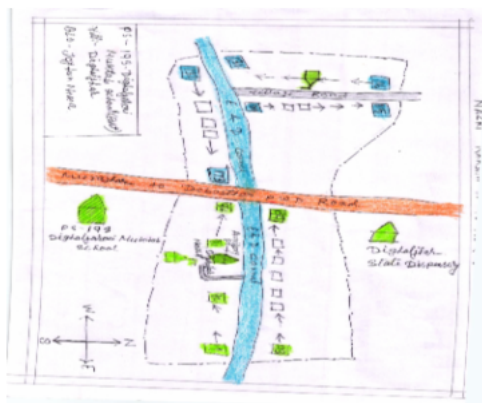

Nazri Naksha