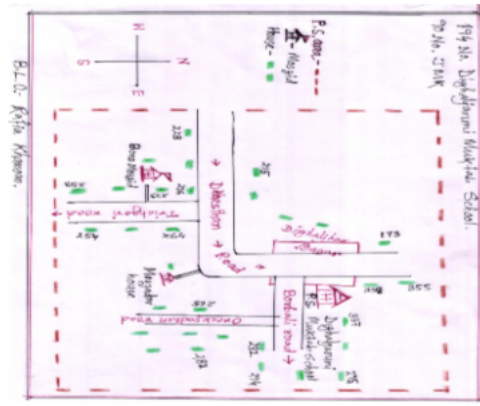

Nazri Naksha