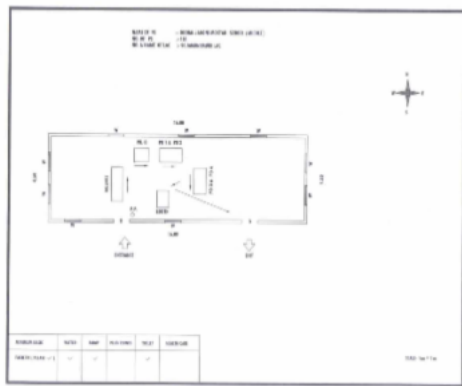

নিৰ্বাচক পঞ্জীয়ন বিষয়াৰ স্বাক্ষৰ

Nazri Naksha

Google Map View

Polling Station Building Front View

ভোটগ্ৰহন কেন্দ্ৰৰ সন্মুখৰ দৃশ্য

Cad View

Key MAP View

1 নাম : তামানা ইয়াছমিন স্বামীৰ নাম : ইমৰান হুছেইন ঘৰ নং : 00 বয়স : 22 লিঙ্গ : মহিলা	DUU0135038 ফটো উপলব্ধ	2 নাম : ফিৰদছা বেগম স্বামীৰ নাম : জাকিৰ হুছেইন ঘৰ নং : 42 বয়স : 25 লিঙ্গ : মহিলা	DCS1834605 ফটো উপলব্ধ	3 নাম : ফিৰ্জানা ইয়াছমিন স্বামীৰ নাম : এবাদুৰ বহমান ঘৰ নং : 60 বয়স : 26 লিঙ্গ : মহিলা	DCS0599084 ফটো উপলব্ধ
4 নাম : বদৰুল ইছলাম পিতাৰ নাম : আব্দুল তফুৰ ঘৰ নং : 109 বয়স : 24 লিঙ্গ : পুৰুষ	DCS0513499 ফটো উপলব্ধ	5 নাম : আকদছ আলী পিতাৰ নাম : ইব্রাহিম আলী ঘৰ নং : 190 বয়স : 75 লিঙ্গ : পুৰুষ	DCS1594565 ফটো উপলব্ধ	6 নাম : আনৱাৰা বেগম স্বামীৰ নাম : আকদছ আলী ঘৰ নং : 190 বয়স : 61 লিঙ্গ : মহিলা	DCS1594576 ফটো উপলব্ধ
7 নাম : বেজিয়া বেগম পিতাৰ নাম : আকদছ আলী ঘৰ নং : 190 বয়স : 45 লিঙ্গ : মহিলা	DCS1602433 ফটো উপলব্ধ	8 নাম : ফাৰুক আহমেদ পিতাৰ নাম : আকদছ আলী ঘৰ নং : 190 বয়স : 43 লিঙ্গ : পুৰুষ	DCS1594587 ফটো উপলব্ধ	9 নাম : নূৰজাহান বেগম স্বামীৰ নাম : ফাৰুক আহমেদ ঘৰ নং : 190 বয়স : 39 লিঙ্গ : মহিলা	DCS1594598 ফটো উপলব্ধ
10 নাম : আলি আহমেদ পিতাৰ নাম : ফাৰুক আহমেদ ঘৰ নং : 173 বয়স : 20 লিঙ্গ : পুৰুষ	DUU0070565 ফটো উপলব্ধ	11 নাম : সাহিন আহমেদ পিতাৰ নাম : ফাৰুক আহমেদ ঘৰ নং : 173 বয়স : 19 লিঙ্গ : পুৰুষ	DUU0222299 ফটো উপলব্ধ	12 নাম : মখদছ আলী পিতাৰ নাম : ইব্রাহিম আলী ঘৰ নং : 198 বয়স : 67 লিঙ্গ : পুৰুষ	DCS1594601 ফটো উপলব্ধ
13 নাম : জবেদা বেগম স্বামীৰ নাম : মখদছ আলী ঘৰ নং : 198 বয়স : 57 লিঙ্গ : মহিলা	DCS1594612 ফটো উপলব্ধ	14 নাম : জামাল উদ্দিন পিতাৰ নাম : মখদছ আলী ঘৰ নং : 198 বয়স : 48 লিঙ্গ : পুৰুষ	DCS1594623 ফটো উপলব্ধ	15 নাম : আয়শা বেগম স্বামীৰ নাম : জামাল উদ্দিন ঘৰ নং : 198 বয়স : 40 লিঙ্গ : মহিলা	DCS1594645 ফটো উপলব্ধ
16 নাম : মাৰজানা বেগম স্বামীৰ নাম : আনোৱাৰ হুছেইন ঘৰ নং : 174 বয়স : 34 লিঙ্গ : মহিলা	DCS1594667 ফটো উপলব্ধ	17 নাম : চুমিয়া সৰনম পিতাৰ নাম : জামাল উদ্দিন ঘৰ নং : 174 বয়স : 20 লিঙ্গ : মহিলা	DUU0205716 ফটো উপলব্ধ	18 নাম : আব্দুল কদছ পিতাৰ নাম : ইব্রাহিম আলী ঘৰ নং : 195 বয়স : 61 লিঙ্গ : পুৰুষ	DCS1594689 ফটো উপলব্ধ
19 নাম : জবেদা বেগম স্বামীৰ নাম : আব্দুল কদছ ঘৰ নং : 195 বয়স : 55 লিঙ্গ : মহিলা	DCS1594690 ফটো উপলব্ধ	20 নাম : বুকছানা বেগম পিতাৰ নাম : আব্দুল কদছ ঘৰ নং : 195 বয়স : 42 লিঙ্গ : মহিলা	DCS1594714 ফটো উপলব্ধ	21 নাম : জিয়াউৰ বহমান পিতাৰ নাম : আব্দুল কদছ ঘৰ নং : 195 বয়স : 40 লিঙ্গ : পুৰুষ	DCS1594703 ফটো উপলব্ধ
22 নাম : মুজিবুৰ বহমান পিতাৰ নাম : আব্দুল কদছ ঘৰ নং : 195 বয়স : 36 লিঙ্গ : পুৰুষ	DCS1594678 ফটো উপলব্ধ	# 23 নাম : মোঃ এবাদুৰ বহমান পিতাৰ নাম : আব্দুল কদছ ঘৰ নং : 195 বয়স : 35 লিঙ্গ : পুৰুষ	DCS1603107 ফটো উপলব্ধ	24 নাম : হিফজুৰ বহমান পিতাৰ নাম : আব্দুল কদছ ঘৰ নং : 175 বয়স : 35 লিঙ্গ : পুৰুষ	DCS2004372 ফটো উপলব্ধ
25 নাম : মাসুমা বেগম স্বামীৰ নাম : জিয়াউৰ বহমান ঘৰ নং : 195 বয়স : 32 লিঙ্গ : মহিলা	DCS0404863 ফটো উপলব্ধ	26 নাম : ৰেশমা বেগম স্বামীৰ নাম : মুজিবুৰ বাহমান ঘৰ নং : 195 বয়স : 27 লিঙ্গ : মহিলা	DCS0523589 ফটো উপলব্ধ	27 নাম : মাচুমা বেগম স্বামীৰ নাম : এবাদুৰ বহমান ঘৰ নং : 175 বয়স : 23 লিঙ্গ : মহিলা	DCS6253058 ফটো উপলব্ধ
28 নাম : আব্দুল চুবুৰ পিতাৰ নাম : ইব্রাহিম আলী ঘৰ নং : 196 বয়স : 58 লিঙ্গ : পুৰুষ	DCS1594725 ফটো উপলব্ধ	29 নাম : তছলিমা বেগম স্বামীৰ নাম : আব্দুল চুবুৰ ঘৰ নং : 196 বয়স : 51 লিঙ্গ : মহিলা	DCS1594736 ফটো উপলব্ধ	30 নাম : নজৰুল ইছলাম পিতাৰ নাম : আব্দুল চুবুৰ ঘৰ নং : 196 বয়স : 34 লিঙ্গ : পুৰুষ	DCS1594769 ফটো উপলব্ধ