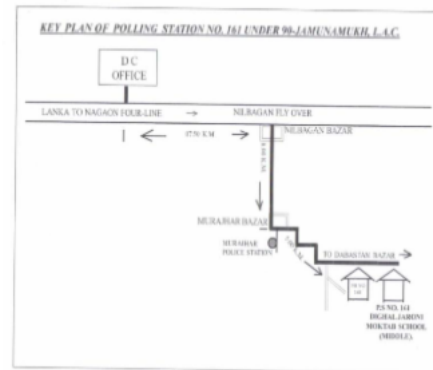

নিৰ্বাচক পঞ্জীয়ন বিষয়াৰ স্বাক্ষৰ

Nazri Naksha

Google Map View

Polling Station Building Front View

ভোটগ্ৰহন কেন্দ্ৰৰ সন্মুখৰ দৃশ্য

Cad View

Key MAP View

1 নাম : তামানা ইয়াছমিন স্বামীৰ নাম : ইমৰান হুছেইন ঘৰ নং : 00 বয়স : 22 লিঙ্গ : মহিলা	DUU0135038 ফটো উপলব্ধ	2 নাম : ফিৰদছা বেগম স্বামীৰ নাম : জাকিৰ হুছেইন ঘৰ নং : 42 বয়স : 25 লিঙ্গ : মহিলা	DCS1834605 ফটো উপলব্ধ	3 নাম : ফিৰ্জানা ইয়াছমিন স্বামীৰ নাম : এবাদুৰ বহমান ঘৰ নং : 60 বয়স : 26 লিঙ্গ : মহিলা	DCS0599084 ফটো উপলব্ধ
4 নাম : বদৰুল ইছলাম পিতাৰ নাম : আব্দুল তফুৰ ঘৰ নং : 109 বয়স : 24 লিঙ্গ : পুৰুষ	DCS0513499 ফটো উপলব্ধ	5 নাম : আকদছ আলী পিতাৰ নাম : ইব্রাহিম আলী ঘৰ নং : 190 বয়স : 75 লিঙ্গ : পুৰুষ	DCS1594565 ফটো উপলব্ধ	6 নাম : আনৱাৰা বেগম স্বামীৰ নাম : আকদছ আলী ঘৰ নং : 190 বয়স : 61 লিঙ্গ : মহিলা	DCS1594576 ফটো উপলব্ধ
7 নাম : বেজিয়া বেগম পিতাৰ নাম : আকদছ আলী ঘৰ নং : 190 বয়স : 45 লিঙ্গ : মহিলা	DCS1602433 ফটো উপলব্ধ	8 নাম : ফাৰুক আহমেদ পিতাৰ নাম : আকদছ আলী ঘৰ নং : 190 বয়স : 43 লিঙ্গ : পুৰুষ	DCS1594587 ফটো উপলব্ধ	9 নাম : নূৰজাহান বেগম স্বামীৰ নাম : ফাৰুক আহমেদ ঘৰ নং : 190 বয়স : 39 লিঙ্গ : মহিলা	DCS1594598 ফটো উপলব্ধ
10 নাম : আলি আহমেদ পিতাৰ নাম : ফাৰুক আহমেদ ঘৰ নং : 173 বয়স : 20 লিঙ্গ : পুৰুষ	DUU0070565 ফটো উপলব্ধ	11 নাম : সাহিন আহমেদ পিতাৰ নাম : ফাৰুক আহমেদ ঘৰ নং : 173 বয়স : 19 লিঙ্গ : পুৰুষ	DUU0222299 ফটো উপলব্ধ	12 নাম : মখদছ আলী পিতাৰ নাম : ইব্রাহিম আলী ঘৰ নং : 198 বয়স : 67 লিঙ্গ : পুৰুষ	DCS1594601 ফটো উপলব্ধ
13 নাম : জবেদা বেগম স্বামীৰ নাম : মখদছ আলী ঘৰ নং : 198 বয়স : 57 লিঙ্গ : মহিলা	DCS1594612 ফটো উপলব্ধ	14 নাম : জামাল উদ্দিন পিতাৰ নাম : মখদছ আলী ঘৰ নং : 198 বয়স : 48 লিঙ্গ : পুৰুষ	DCS1594623 ফটো উপলব্ধ	15 নাম : আয়শা বেগম স্বামীৰ নাম : জামাল উদ্দিন ঘৰ নং : 198 বয়স : 40 লিঙ্গ : মহিলা	DCS1594645 ফটো উপলব্ধ
16 নাম : মাৰজানা বেগম স্বামীৰ নাম : আনোৱাৰ হুছেইন ঘৰ নং : 174 বয়স : 34 লিঙ্গ : মহিলা	DCS1594667 ফটো উপলব্ধ	17 নাম : চুমিয়া সৰনম পিতাৰ নাম : জামাল উদ্দিন ঘৰ নং : 174 বয়স : 20 লিঙ্গ : মহিলা	DUU0205716 ফটো উপলব্ধ	18 নাম : আব্দুল কদছ পিতাৰ নাম : ইব্রাহিম আলী ঘৰ নং : 195 বয়স : 61 লিঙ্গ : পুৰুষ	DCS1594689 ফটো উপলব্ধ
19 নাম : জবেদা বেগম স্বামীৰ নাম : আব্দুল কদছ ঘৰ নং : 195 বয়স : 55 লিঙ্গ : মহিলা	DCS1594690 ফটো উপলব্ধ	20 নাম : বুকছানা বেগম পিতাৰ নাম : আব্দুল কদছ ঘৰ নং : 195 বয়স : 42 লিঙ্গ : মহিলা	DCS1594714 ফটো উপলব্ধ	21 নাম : জিয়াউৰ বহমান পিতাৰ নাম : আব্দুল কদছ ঘৰ নং : 195 বয়স : 40 লিঙ্গ : পুৰুষ	DCS1594703 ফটো উপলব্ধ
22 নাম : মুজিবুৰ বহমান পিতাৰ নাম : আব্দুল কদছ ঘৰ নং : 195 বয়স : 36 লিঙ্গ : পুৰুষ	DCS1594678 ফটো উপলব্ধ	# 23 নাম : মোঃ এবাদুৰ বহমান পিতাৰ নাম : আব্দুল কদছ ঘৰ নং : 195 বয়স : 35 লিঙ্গ : পুৰুষ	DCS1603107 ফটো উপলব্ধ	24 নাম : হিফজুৰ বহমান পিতাৰ নাম : আব্দুল কদছ ঘৰ নং : 175 বয়স : 35 লিঙ্গ : পুৰুষ	DCS2004372 ফটো উপলব্ধ
25 নাম : মাসুমা বেগম স্বামীৰ নাম : জিয়াউৰ বহমান ঘৰ নং : 195 বয়স : 32 লিঙ্গ : মহিলা	DCS0404863 ফটো উপলব্ধ	26 নাম : ৰেশমা বেগম স্বামীৰ নাম : মুজিবুৰ বাহমান ঘৰ নং : 195 বয়স : 27 লিঙ্গ : মহিলা	DCS0523589 ফটো উপলব্ধ	27 নাম : মাচুমা বেগম স্বামীৰ নাম : এবাদুৰ বহমান ঘৰ নং : 175 বয়স : 23 লিঙ্গ : মহিলা	DCS6253058 ফটো উপলব্ধ
28 নাম : আব্দুল চুবুৰ পিতাৰ নাম : ইব্রাহিম আলী ঘৰ নং : 196 বয়স : 58 লিঙ্গ : পুৰুষ	DCS1594725 ফটো উপলব্ধ	29 নাম : তছলিমা বেগম স্বামীৰ নাম : আব্দুল চুবুৰ ঘৰ নং : 196 বয়স : 51 লিঙ্গ : মহিলা	DCS1594736 ফটো উপলব্ধ	30 নাম : নজৰুল ইছলাম পিতাৰ নাম : আব্দুল চুবুৰ ঘৰ নং : 196 বয়স : 34 লিঙ্গ : পুৰুষ	DCS1594769 ফটো উপলব্ধ