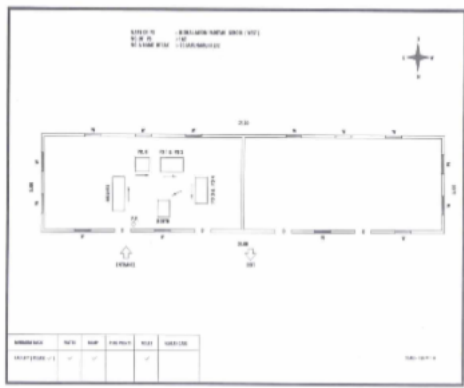

নিৰ্বাচক পঞ্জীয়ন বিষয়াৰ স্বাক্ষৰ

Nazri Naksha

Google Map View

Polling Station Building Front View

ভোটগ্ৰহন কেন্দ্ৰৰ সন্মুখৰ দৃশ্য

Cad View

Key MAP View

1 নাম : ফয়জুল হক পিতাৰ নাম: আব্দুল আজিজ ঘৰ নং : 1 বয়স : 68 লিঙ্গ : পুৰুষ	DCS1604564 ফটো উপলব্ধ	2 নাম : ছায়ৰা বেগম স্বামীৰ নাম: ফয়জুল হক ঘৰ নং : 1 বয়স : 58 লিঙ্গ : মহিলা	DCS1604575 ফটো উপলব্ধ	3 নাম : চমছুন নেহাৰ পিতাৰ নাম: ফয়জুল হক ঘৰ নং : 1 বয়স : 45 লিঙ্গ : মহিলা	DCS1604586 ফটো উপলব্ধ
4 নাম : ৰফিক আহমেদ পিতাৰ নাম: ফয়জুল হক ঘৰ নং : 1 বয়স : 43 লিঙ্গ : পুৰুষ	DCS1604597 ফটো উপলব্ধ	5 নাম : ছালেহ আহমেদ পিতাৰ নাম: ফয়জুল হক ঘৰ নং : 1 বয়স : 33 লিঙ্গ : পুৰুষ	DCS1611354 ফটো উপলব্ধ	6 নাম : আবিদা বেগম স্বামীৰ নাম: ছালেহ আহমেদ ঘৰ নং : 1 বয়স : 30 লিঙ্গ : মহিলা	DCS0000638 ফটো উপলব্ধ
# 7 নাম : ফাহাদ আহমেদ চৌধুৰী পিতাৰ নাম: বুলল আমিন চৌধুৰী ঘৰ নং : 01 বয়স : 21 লিঙ্গ : পুৰুষ	DUU0070805 ফটো উপলব্ধ	8 নাম : সাকিব আহমেদ পিতাৰ নাম: ফয়জুল ৰহমান ঘৰ নং : 1 বয়স : 19 লিঙ্গ : পুৰুষ	DUU0209965 ফটো উপলব্ধ	9 নাম : ফয়জুল ৰহমান পিতাৰ নাম: আব্দুল আজিজ ঘৰ নং : 1 বয়স : 52 লিঙ্গ : পুৰুষ	DCS1604633 ফটো উপলব্ধ
10 নাম : হুছনাৰা বেগম স্বামীৰ নাম: ফয়জুল ৰহমান ঘৰ নং : 1 বয়স : 45 লিঙ্গ : মহিলা	DCS1604644 ফটো উপলব্ধ	11 নাম : আয়শা খাতুন স্বামীৰ নাম: হাজী আব্দুল গফুৰ ঘৰ নং : 2 বয়স : 77 লিঙ্গ : মহিলা	DCS1604666 ফটো উপলব্ধ	12 নাম : সিৰাজ উদ্দিন পিতাৰ নাম: হাজী আব্দুল গফুৰ ঘৰ নং : 2 বয়স : 52 লিঙ্গ : পুৰুষ	DCS1604702 ফটো উপলব্ধ
13 নাম : বিলাতুন নেছা পিতাৰ নাম: হাজী আব্দুল গফুৰ ঘৰ নং : 2 বয়স : 42 লিঙ্গ : মহিলা	DCS1604688 ফটো উপলব্ধ	14 নাম : আব্দুল হান্নান পিতাৰ নাম: হাজী আব্দুল গফুৰ ঘৰ নং : 2 বয়স : 40 লিঙ্গ : পুৰুষ	DCS1604699 ফটো উপলব্ধ	15 নাম : ফৰিদা বেগম স্বামীৰ নাম: আব্দুল হান্নান ঘৰ নং : 2 বয়স : 34 লিঙ্গ : মহিলা	DCS0294181 ফটো উপলব্ধ
16 নাম : হাৰাৰন নেছা স্বামীৰ নাম: আব্দুল খালিক ঘৰ নং : 3 বয়স : 65 লিঙ্গ : মহিলা	DCS1604735 ফটো উপলব্ধ	17 নাম : জহিৰ উদ্দিন পিতাৰ নাম: আব্দুল খালিক ঘৰ নং : 3 বয়স : 33 লিঙ্গ : পুৰুষ	DCS1604768 ফটো উপলব্ধ	18 নাম : মাৰজিনা বেগম স্বামীৰ নাম: জহিৰ উদ্দিন ঘৰ নং : 3 বয়স : 31 লিঙ্গ : মহিলা	DCS0161885 ফটো উপলব্ধ
19 নাম : ছাবিনা বেগম পিতাৰ নাম: আব্দুল খালিক ঘৰ নং : 3 বয়স : 26 লিঙ্গ : মহিলা	DUU0066233 ফটো উপলব্ধ	E 20 নাম : নুৰজাহান বেগম পিতাৰ নাম: আব্দুল ছালাম ঘৰ নং : 8 বয়স : 50 লিঙ্গ : মহিলা	DCS1604804 ফটো উপলব্ধ	21 নাম : ছমিনা বেগম স্বামীৰ নাম: নিজাম উদ্দিন ঘৰ নং : 8 বয়স : 45 লিঙ্গ : মহিলা	DCS1604791 ফটো উপলব্ধ
22 নাম : নাজিম উদ্দিন পিতাৰ নাম: আব্দুল ছালাম ঘৰ নং : 8 বয়স : 42 লিঙ্গ : পুৰুষ	DCS1604815 ফটো উপলব্ধ	23 নাম : ইছলাম উদ্দিন পিতাৰ নাম: আব্দুল ছালাম ঘৰ নং : 8 বয়স : 38 লিঙ্গ : পুৰুষ	DCS1604826 ফটো উপলব্ধ	24 নাম : লায়লা বেগম স্বামীৰ নাম: ইছলাম উদ্দিন ঘৰ নং : 8 বয়স : 37 লিঙ্গ : মহিলা	DCS1604779 ফটো উপলব্ধ
25 নাম : শিফাজ আলম পিতাৰ নাম: নেজাম উদ্দিন ঘৰ নং : 04 বয়স : 20 লিঙ্গ : পুৰুষ	DUU0111088 ফটো উপলব্ধ	26 নাম : জায়দা খাতুন স্বামীৰ নাম: আব্দুল মন্নান ঘৰ নং : 5 বয়স : 67 লিঙ্গ : মহিলা	DCS1604848 ফটো উপলব্ধ	27 নাম : দিলবাৰ হুছেইন পিতাৰ নাম: আব্দুল মন্নান ঘৰ নং : 5 বয়স : 32 লিঙ্গ : পুৰুষ	DCS1611376 ফটো উপলব্ধ
28 নাম : জিয়াদ হুছেইন পিতাৰ নাম: আব্দুল মন্নান ঘৰ নং : 5 বয়স : 32 লিঙ্গ : পুৰুষ	DCS0485227 ফটো উপলব্ধ	29 নাম : নাজিৰ হুছেইন পিতাৰ নাম: আব্দুল মন্নান ঘৰ নং : 5 বয়স : 26 লিঙ্গ : পুৰুষ	DCS0639542 ফটো উপলব্ধ	30 নাম : ছাদ্দাম হুছেইন পিতাৰ নাম: আব্দুল মন্নান ঘৰ নং : 5 বয়স : 20 লিঙ্গ : পুৰুষ	DUU0031146 ফটো উপলব্ধ