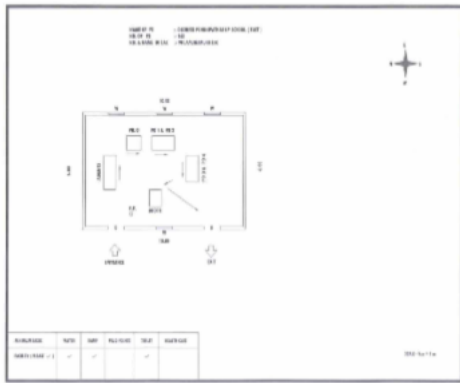

নিৰ্বাচক পঞ্জীয়ন বিষয়াৰ স্বাক্ষৰ

Nazri Naksha

Google Map View

Polling Station Building Front View

ভোটগ্ৰহন কেন্দ্ৰৰ সন্মুখৰ দৃশ্য

Cad View

Key MAP View

1	DCS1614568	ফটো উপলব্ধ	নাম : ফয়জুন নেছা স্বামীৰ নাম: আব্দুল খালিক ঘৰ নং : 1 বয়স : 75 লিঙ্গ : মহিলা	2	DCS1614579	ফটো উপলব্ধ	নাম : আব্দুছ ছালাম পিতাৰ নাম: আব্দুল খালিক ঘৰ নং : 1 বয়স : 42 লিঙ্গ : পুৰুষ	3	DCS1614591	ফটো উপলব্ধ	নাম : বুকিয়া বেগম পিতাৰ নাম: আব্দুল খালিক ঘৰ নং : 1 বয়স : 39 লিঙ্গ : মহিলা
4	DCS1614580	ফটো উপলব্ধ	নাম : আব্দুছ চুব্বৰ পিতাৰ নাম: আব্দুল খালিক ঘৰ নং : 1 বয়স : 38 লিঙ্গ : পুৰুষ	5	DCS0298752	ফটো উপলব্ধ	নাম : বিবুল আহমেদ পিতাৰ নাম: আব্দুল খালিক ঘৰ নং : 1 বয়স : 30 লিঙ্গ : পুৰুষ	6	DCS0386474	ফটো উপলব্ধ	নাম : পিয়াৰা বেগম স্বামীৰ নাম: আব্দুছ চুব্বৰ ঘৰ নং : 1 বয়স : 29 লিঙ্গ : মহিলা
7	DCS0296152	ফটো উপলব্ধ	নাম : তছলিমা বেগম স্বামীৰ নাম: আব্দুছ ছালাম ঘৰ নং : 1 বয়স : 28 লিঙ্গ : মহিলা	8	DCS1614615	ফটো উপলব্ধ	নাম : আব্দুল মন্নান পিতাৰ নাম: আব্দুল খালিক ঘৰ নং : 2 বয়স : 67 লিঙ্গ : পুৰুষ	9	DCS1614626	ফটো উপলব্ধ	নাম : ছালেহা খাতুন স্বামীৰ নাম: আব্দুল মন্নান ঘৰ নং : 2 বয়স : 56 লিঙ্গ : মহিলা
S 10	DCS1623729	ফটো উপলব্ধ	নাম : মিনাজ উদ্দিন পিতাৰ নাম: আব্দুছ কুদ্দুছ ঘৰ নং : 2 বয়স : 30 লিঙ্গ : পুৰুষ	11	DCS0105858	ফটো উপলব্ধ	নাম : মহাম্মদ ইনামুল হাসান পিতাৰ নাম: মহাম্মদ আব্দুল মন্নান ঘৰ নং : 2 বয়স : 30 লিঙ্গ : পুৰুষ	12	DCS1614637	ফটো উপলব্ধ	নাম : আয়শা বেগম স্বামীৰ নাম: আব্দুছ শ্বহীদ ঘৰ নং : 3 বয়স : 54 লিঙ্গ : মহিলা
13	DCS1614648	ফটো উপলব্ধ	নাম : ছৈদুৰ বহমান পিতাৰ নাম: আব্দুছ শ্বহীদ ঘৰ নং : 3 বয়স : 38 লিঙ্গ : পুৰুষ	14	DCS0283721	ফটো উপলব্ধ	নাম : সায়েনা বেগম পিতাৰ নাম: আব্দুছ শ্বহীদ ঘৰ নং : 3 বয়স : 29 লিঙ্গ : মহিলা	S 15	DCS0386441	ফটো উপলব্ধ	নাম : দিলাৰা বেগম পিতাৰ নাম: আব্দুছ শ্বহীদ ঘৰ নং : 3 বয়স : 27 লিঙ্গ : মহিলা
16	DCS0569731	ফটো উপলব্ধ	নাম : মেহনাজ পাৰবিন স্বামীৰ নাম: ছৈদুৰ বহমান ঘৰ নং : 3 বয়স : 26 লিঙ্গ : মহিলা	17	DCS1614659	ফটো উপলব্ধ	নাম : আব্দুল হান্নান পিতাৰ নাম: আব্দুল খালিক ঘৰ নং : 8 বয়স : 57 লিঙ্গ : পুৰুষ	18	DCS1614660	ফটো উপলব্ধ	নাম : আপ্তাবন নেছা স্বামীৰ নাম: আব্দুল হান্নান ঘৰ নং : 8 বয়স : 49 লিঙ্গ : মহিলা
19	DCS0384594	ফটো উপলব্ধ	নাম : মহঃ বৰহান আহমেদ পিতাৰ নাম: আব্দুল হান্নান ঘৰ নং : 8 বয়স : 27 লিঙ্গ : পুৰুষ	20	DCS0659458	ফটো উপলব্ধ	নাম : বিজৱান আহমেদ পিতাৰ নাম: আব্দুল হান্নান ঘৰ নং : 8 বয়স : 24 লিঙ্গ : পুৰুষ	21	DCS1545730	ফটো উপলব্ধ	নাম : ছাজিদ আহমেদ পিতাৰ নাম: আব্দুল হান্নান ঘৰ নং : 8 বয়স : 23 লিঙ্গ : পুৰুষ
S 22	DCS1823673	ফটো উপলব্ধ	নাম : মহম্মেদ বেজুগান্ন আহমেদ পিতাৰ নাম: মহম্মেদ আচাৰ উদ্দিন ঘৰ নং : 80 বয়স : 22 লিঙ্গ : পুৰুষ	23	DCS1614671	ফটো উপলব্ধ	নাম : আব্দুল শুকুৰ পিতাৰ নাম: আব্দুল খালিক ঘৰ নং : 5 বয়স : 56 লিঙ্গ : পুৰুষ	24	DCS1614682	ফটো উপলব্ধ	নাম : খয়ৰন নেছা স্বামীৰ নাম: আব্দুল শুকুৰ ঘৰ নং : 5 বয়স : 44 লিঙ্গ : মহিলা
25	DCS1614693	ফটো উপলব্ধ	নাম : আব্দুৰ বহিম পিতাৰ নাম: আব্দুল খালিক ঘৰ নং : 6 বয়স : 59 লিঙ্গ : পুৰুষ	26	DCS2107359	ফটো উপলব্ধ	নাম : মহম্মেদ বেহান উদ্দিন পিতাৰ নাম: মহম্মেদ আব্দুল বহিম ঘৰ নং : 6 বয়স : 30 লিঙ্গ : পুৰুষ	27	DCS0384180	ফটো উপলব্ধ	নাম : মহঃ বাহাৰ উদ্দিন পিতাৰ নাম: মহঃ আব্দুৰ বহিম ঘৰ নং : 6 বয়স : 27 লিঙ্গ : পুৰুষ
28	DCS1843721	ফটো উপলব্ধ	নাম : আফসানা বেগম স্বামীৰ নাম: মহম্মেদ বেহান উদ্দিন ঘৰ নং : 6 বয়স : 25 লিঙ্গ : মহিলা	29	DCS1614717	ফটো উপলব্ধ	নাম : এলাচুন নেছা স্বামীৰ নাম: আব্দুল মুছবিবৰ ঘৰ নং : 9 বয়স : 63 লিঙ্গ : মহিলা	30	DCS1614728	ফটো উপলব্ধ	নাম : অলিউৰ বহমান পিতাৰ নাম: আব্দুল মুছবিবৰ ঘৰ নং : 9 বয়স : 51 লিঙ্গ : পুৰুষ