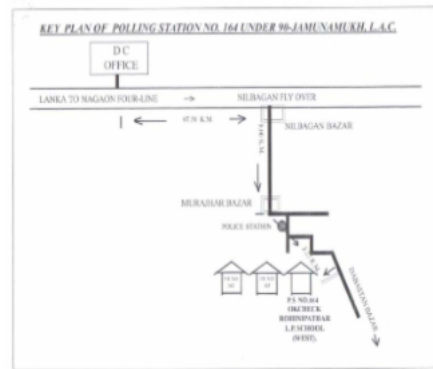

নিৰ্বাচক পঞ্জীয়ন বিষয়াৰ স্বাক্ষৰ

Nazri Naksha

Google Map View

Polling Station Building Front View

ভোটগ্ৰহন কেন্দ্ৰৰ সন্মুখৰ দৃশ্য

Cad View

Key MAP View

1 নাম : আয়ষা বেগম স্বামীৰ নাম: বুফুল উদ্দিন ঘৰ নং : ১০১ বয়স : 28 লিঙ্গ : মহিলা	DCS0284513 ফটো উপলব্ধ	2 নাম : মতিউৰ ৰহমান পিতাৰ নাম: মুছাব্বিব আলী ঘৰ নং : ১০২ বয়স : 77 লিঙ্গ : পুৰুষ	DCS1629045 ফটো উপলব্ধ	3 নাম : হাওঁয়াৰুন নেছা স্বামীৰ নাম: মতিউৰ ৰহমান ঘৰ নং : ১০২ বয়স : 69 লিঙ্গ : মহিলা	DCS1629056 ফটো উপলব্ধ
4 নাম : নাজিয়া বেগম পিতাৰ নাম: মতিউৰ ৰহমান ঘৰ নং : 102 বয়স : 26 লিঙ্গ : মহিলা	DCS0673186 ফটো উপলব্ধ	5 নাম : মোঃ ছলিম উদ্দিন পিতাৰ নাম: মোঃ মতিউৰ ৰহমান ঘৰ নং : ১০২ক বয়স : 38 লিঙ্গ : পুৰুষ	DCS1629089 ফটো উপলব্ধ	6 নাম : হাছিনা বেগম স্বামীৰ নাম: ছেলিম উদ্দিন ঘৰ নং : ১০২ক বয়স : 34 লিঙ্গ : মহিলা	DCS1633052 ফটো উপলব্ধ
7 নাম : ময়ূৰন নেছা স্বামীৰ নাম: আনোৱাৰ আলী ঘৰ নং : ১০৩ বয়স : 64 লিঙ্গ : মহিলা	DCS1629103 ফটো উপলব্ধ	8 নাম : তাজুল ইছলাম পিতাৰ নাম: আনোৱাৰ আলী ঘৰ নং : ১০৩ বয়স : 33 লিঙ্গ : পুৰুষ	DCS2107780 ফটো উপলব্ধ	9 নাম : বিজুৱানা বেগম মাতৃৰ নাম: ময়ূৰন নেছা ঘৰ নং : ১০৩ বয়স : 24 লিঙ্গ : মহিলা	DCS0521609 ফটো উপলব্ধ
# 10 নাম : দিলাৰা বেগম স্বামীৰ নাম: আব্দুল খালিক ঘৰ নং : ১০৪ বয়স : 48 লিঙ্গ : মহিলা	DCS2107724 ফটো উপলব্ধ	11 নাম : মোহাম্মদ কৌচৰ উদ্দিন পিতাৰ নাম: মোহাম্মদ আব্দুল শুকুৰ ঘৰ নং : ১০৪ বয়স : 32 লিঙ্গ : পুৰুষ	DCS0500652 ফটো উপলব্ধ	12 নাম : ইমৰানা বেগম স্বামীৰ নাম: মহাম্মদ কৌশৰ উদ্দিন ঘৰ নং : ১০৪ বয়স : 31 লিঙ্গ : মহিলা	DCS0262238 ফটো উপলব্ধ
13 নাম : ছমচুল ইছলাম পিতাৰ নাম: কৰাখত আলী ঘৰ নং : ১০৫ বয়স : 33 লিঙ্গ : পুৰুষ	DCS1629192 ফটো উপলব্ধ	14 নাম : নূৰজাহান বেগম স্বামীৰ নাম: ছামচুল ইছলাম ঘৰ নং : ১০৫ বয়স : 27 লিঙ্গ : মহিলা	DCS0683391 ফটো উপলব্ধ	15 নাম : আমিনা খাতুন স্বামীৰ নাম: নূৰুল ইছলাম ঘৰ নং : ১০৬ বয়স : 68 লিঙ্গ : মহিলা	DCS1629250 ফটো উপলব্ধ
16 নাম : ফাৰুক আহমেদ পিতাৰ নাম: নূৰুল ইছলাম ঘৰ নং : ১০৬ বয়স : 50 লিঙ্গ : পুৰুষ	DCS1629205 ফটো উপলব্ধ	17 নাম : ৰুহুল আমিন পিতাৰ নাম: নূৰুল ইছলাম ঘৰ নং : ১০৬ বয়স : 46 লিঙ্গ : পুৰুষ	DCS1629227 ফটো উপলব্ধ	18 নাম : চুলতানা বেগম স্বামীৰ নাম: ফাৰুক আহমেদ ঘৰ নং : ১০৬ বয়স : 46 লিঙ্গ : মহিলা	DCS1629216 ফটো উপলব্ধ
19 নাম : এনাম উদ্দিন পিতাৰ নাম: নূৰুল ইছলাম ঘৰ নং : ১০৬ বয়স : 42 লিঙ্গ : পুৰুষ	DCS1629249 ফটো উপলব্ধ	20 নাম : আমিনা বেগম স্বামীৰ নাম: ইমৰান উদ্দিন ঘৰ নং : 106 বয়স : 41 লিঙ্গ : মহিলা	DCS1842064 ফটো উপলব্ধ	21 নাম : ৰুসনা বেগম স্বামীৰ নাম: ৰুহুল আমিন ঘৰ নং : ১০৬ বয়স : 38 লিঙ্গ : মহিলা	DCS1629238 ফটো উপলব্ধ
22 নাম : ইমৰান উদ্দিন পিতাৰ নাম: নূৰুল ইছলাম ঘৰ নং : ১০৬ বয়স : 37 লিঙ্গ : পুৰুষ	DCS1629261 ফটো উপলব্ধ	23 নাম : ফাতিমা খাতুন স্বামীৰ নাম: এনাম উদ্দিন ঘৰ নং : ১০৬ বয়স : 35 লিঙ্গ : মহিলা	DCS1633029 ফটো উপলব্ধ	24 নাম : ছালেহ আহমেদ পিতাৰ নাম: ৰুহুল আমিন ঘৰ নং : 106 বয়স : 20 লিঙ্গ : পুৰুষ	DUU0101485 ফটো উপলব্ধ
25 নাম : ফয়জুল কৰিম পিতাৰ নাম: কৰামত আলী ঘৰ নং : ১০৭ বয়স : 78 লিঙ্গ : পুৰুষ	DCS1629272 ফটো উপলব্ধ	26 নাম : কুলছুমা খাতুন স্বামীৰ নাম: ফয়জুল কৰিম ঘৰ নং : ১০৭ বয়স : 73 লিঙ্গ : মহিলা	DCS1629283 ফটো উপলব্ধ	27 নাম : ৰফিক উদ্দিন পিতাৰ নাম: ফয়জুল কৰিম ঘৰ নং : ১০৭ বয়স : 48 লিঙ্গ : পুৰুষ	DCS1629294 ফটো উপলব্ধ
28 নাম : কবিৰ আহমেদ পিতাৰ নাম: ফয়জুল কৰিম ঘৰ নং : ১০৭ বয়স : 44 লিঙ্গ : পুৰুষ	DCS1629307 ফটো উপলব্ধ	29 নাম : হাচিনা বেগম স্বামীৰ নাম: ৰফিক উদ্দিন ঘৰ নং : ১০৭ বয়স : 35 লিঙ্গ : মহিলা	DCS1629329 ফটো উপলব্ধ	30 নাম : আবিদা বেগম স্বামীৰ নাম: কবিৰ আহমেদ ঘৰ নং : ১০৭ বয়স : 33 লিঙ্গ : মহিলা	DCS1632888 ফটো উপলব্ধ