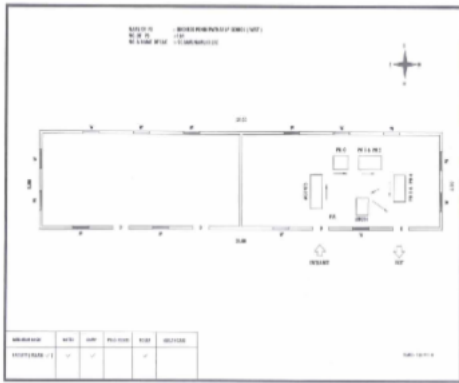

নিৰ্বাচক পঞ্জীয়ন বিষয়াৰ স্বাক্ষৰ

Nazri Naksha

Google Map View

Polling Station Building Front View

ভোটগ্ৰহন কেন্দ্ৰৰ সন্মুখৰ দৃশ্য

Cad View

Key MAP View

1 নাম : আয়ষা বেগম স্বামীৰ নাম: বুফুল উদ্দিন ঘৰ নং : ১০১ বয়স : 28 লিঙ্গ : মহিলা	DCS0284513 ফটো উপলব্ধ	2 নাম : মতিউৰ ৰহমান পিতাৰ নাম: মুছাব্বিব আলী ঘৰ নং : ১০২ বয়স : 77 লিঙ্গ : পুৰুষ	DCS1629045 ফটো উপলব্ধ	3 নাম : হাওঁয়াৰুন নেছা স্বামীৰ নাম: মতিউৰ ৰহমান ঘৰ নং : ১০২ বয়স : 69 লিঙ্গ : মহিলা	DCS1629056 ফটো উপলব্ধ
4 নাম : নাজিয়া বেগম পিতাৰ নাম: মতিউৰ ৰহমান ঘৰ নং : 102 বয়স : 26 লিঙ্গ : মহিলা	DCS0673186 ফটো উপলব্ধ	5 নাম : মোঃ ছলিম উদ্দিন পিতাৰ নাম: মোঃ মতিউৰ ৰহমান ঘৰ নং : ১০২ক বয়স : 38 লিঙ্গ : পুৰুষ	DCS1629089 ফটো উপলব্ধ	6 নাম : হাছিনা বেগম স্বামীৰ নাম: ছেলিম উদ্দিন ঘৰ নং : ১০২ক বয়স : 34 লিঙ্গ : মহিলা	DCS1633052 ফটো উপলব্ধ
7 নাম : ময়ূৰন নেছা স্বামীৰ নাম: আনোৱাৰ আলী ঘৰ নং : ১০৩ বয়স : 64 লিঙ্গ : মহিলা	DCS1629103 ফটো উপলব্ধ	8 নাম : তাজুল ইছলাম পিতাৰ নাম: আনোৱাৰ আলী ঘৰ নং : ১০৩ বয়স : 33 লিঙ্গ : পুৰুষ	DCS2107780 ফটো উপলব্ধ	9 নাম : বিজুৱানা বেগম মাতৃৰ নাম: ময়ূৰন নেছা ঘৰ নং : ১০৩ বয়স : 24 লিঙ্গ : মহিলা	DCS0521609 ফটো উপলব্ধ
# 10 নাম : দিলাৰা বেগম স্বামীৰ নাম: আব্দুল খালিক ঘৰ নং : ১০৪ বয়স : 48 লিঙ্গ : মহিলা	DCS2107724 ফটো উপলব্ধ	11 নাম : মোহাম্মদ কৌচৰ উদ্দিন পিতাৰ নাম: মোহাম্মদ আব্দুল শুকুৰ ঘৰ নং : ১০৪ বয়স : 32 লিঙ্গ : পুৰুষ	DCS0500652 ফটো উপলব্ধ	12 নাম : ইমৰানা বেগম স্বামীৰ নাম: মহাম্মদ কৌশৰ উদ্দিন ঘৰ নং : ১০৪ বয়স : 31 লিঙ্গ : মহিলা	DCS0262238 ফটো উপলব্ধ
13 নাম : ছমচুল ইছলাম পিতাৰ নাম: কৰাখত আলী ঘৰ নং : ১০৫ বয়স : 33 লিঙ্গ : পুৰুষ	DCS1629192 ফটো উপলব্ধ	14 নাম : নূৰজাহান বেগম স্বামীৰ নাম: ছামচুল ইছলাম ঘৰ নং : ১০৫ বয়স : 27 লিঙ্গ : মহিলা	DCS0683391 ফটো উপলব্ধ	15 নাম : আমিনা খাতুন স্বামীৰ নাম: নূৰুল ইছলাম ঘৰ নং : ১০৬ বয়স : 68 লিঙ্গ : মহিলা	DCS1629250 ফটো উপলব্ধ
16 নাম : ফাৰুক আহমেদ পিতাৰ নাম: নূৰুল ইছলাম ঘৰ নং : ১০৬ বয়স : 50 লিঙ্গ : পুৰুষ	DCS1629205 ফটো উপলব্ধ	17 নাম : ৰুহুল আমিন পিতাৰ নাম: নূৰুল ইছলাম ঘৰ নং : ১০৬ বয়স : 46 লিঙ্গ : পুৰুষ	DCS1629227 ফটো উপলব্ধ	18 নাম : চুলতানা বেগম স্বামীৰ নাম: ফাৰুক আহমেদ ঘৰ নং : ১০৬ বয়স : 46 লিঙ্গ : মহিলা	DCS1629216 ফটো উপলব্ধ
19 নাম : এনাম উদ্দিন পিতাৰ নাম: নূৰুল ইছলাম ঘৰ নং : ১০৬ বয়স : 42 লিঙ্গ : পুৰুষ	DCS1629249 ফটো উপলব্ধ	20 নাম : আমিনা বেগম স্বামীৰ নাম: ইমৰান উদ্দিন ঘৰ নং : 106 বয়স : 41 লিঙ্গ : মহিলা	DCS1842064 ফটো উপলব্ধ	21 নাম : ৰুসনা বেগম স্বামীৰ নাম: ৰুহুল আমিন ঘৰ নং : ১০৬ বয়স : 38 লিঙ্গ : মহিলা	DCS1629238 ফটো উপলব্ধ
22 নাম : ইমৰান উদ্দিন পিতাৰ নাম: নূৰুল ইছলাম ঘৰ নং : ১০৬ বয়স : 37 লিঙ্গ : পুৰুষ	DCS1629261 ফটো উপলব্ধ	23 নাম : ফাতিমা খাতুন স্বামীৰ নাম: এনাম উদ্দিন ঘৰ নং : ১০৬ বয়স : 35 লিঙ্গ : মহিলা	DCS1633029 ফটো উপলব্ধ	24 নাম : ছালেহ আহমেদ পিতাৰ নাম: ৰুহুল আমিন ঘৰ নং : 106 বয়স : 20 লিঙ্গ : পুৰুষ	DUU0101485 ফটো উপলব্ধ
25 নাম : ফয়জুল কৰিম পিতাৰ নাম: কৰামত আলী ঘৰ নং : ১০৭ বয়স : 78 লিঙ্গ : পুৰুষ	DCS1629272 ফটো উপলব্ধ	26 নাম : কুলছুমা খাতুন স্বামীৰ নাম: ফয়জুল কৰিম ঘৰ নং : ১০৭ বয়স : 73 লিঙ্গ : মহিলা	DCS1629283 ফটো উপলব্ধ	27 নাম : ৰফিক উদ্দিন পিতাৰ নাম: ফয়জুল কৰিম ঘৰ নং : ১০৭ বয়স : 48 লিঙ্গ : পুৰুষ	DCS1629294 ফটো উপলব্ধ
28 নাম : কবিৰ আহমেদ পিতাৰ নাম: ফয়জুল কৰিম ঘৰ নং : ১০৭ বয়স : 44 লিঙ্গ : পুৰুষ	DCS1629307 ফটো উপলব্ধ	29 নাম : হাচিনা বেগম স্বামীৰ নাম: ৰফিক উদ্দিন ঘৰ নং : ১০৭ বয়স : 35 লিঙ্গ : মহিলা	DCS1629329 ফটো উপলব্ধ	30 নাম : আবিদা বেগম স্বামীৰ নাম: কবিৰ আহমেদ ঘৰ নং : ১০৭ বয়স : 33 লিঙ্গ : মহিলা	DCS1632888 ফটো উপলব্ধ