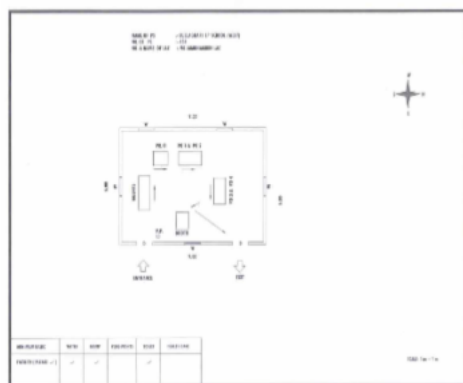

নিৰ্বাচক পঞ্জীয়ন বিষয়াৰ স্বাক্ষৰ

Nazri Naksha

Google Map View

Polling Station Building Front View

ভোটগ্ৰহন কেন্দ্ৰৰ সন্মুখৰ দৃশ্য

Cad View

Key MAP View

1 নাম : আপ্তাব উদ্দিন পিতাৰ নাম: হাজী মেৰাব আলী ঘৰ নং : ১ বয়স : 78 লিঙ্গ : পুৰুষ	DCS1524567 ফটো উপলব্ধ	2 নাম : আজিবুন নেছা স্বামীৰ নাম: আপ্তাব উদ্দিন ঘৰ নং : ১ বয়স : 71 লিঙ্গ : মহিলা	DCS1524578 ফটো উপলব্ধ	3 নাম : শ্বামিম আহমেদ পিতাৰ নাম: আপ্তাব উদ্দিন ঘৰ নং : ১ বয়স : 46 লিঙ্গ : পুৰুষ	DCS1524625 ফটো উপলব্ধ
4 নাম : কবিৰ আহমেদ পিতাৰ নাম: আপ্তাব উদ্দিন ঘৰ নং : ১ক বয়স : 47 লিঙ্গ : পুৰুষ	DCS1524614 ফটো উপলব্ধ	5 নাম : ফৰহানা বেগম স্বামীৰ নাম: কবিৰ ঘৰ নং : ১ক বয়স : 37 লিঙ্গ : মহিলা	DCS1533024 ফটো উপলব্ধ	6 নাম : আবুল কালাম পিতাৰ নাম: আপ্তাব উদ্দিন ঘৰ নং : ২ বয়স : 50 লিঙ্গ : পুৰুষ	DCS1524590 ফটো উপলব্ধ
7 নাম : বাহেনা বেগম স্বামীৰ নাম: আবুল কালাম ঘৰ নং : ২ বয়স : 37 লিঙ্গ : মহিলা	DCS1524636 ফটো উপলব্ধ	8 নাম : তাজ উদ্দিন আহমেদ পিতাৰ নাম: আপ্তাব উদ্দিন ঘৰ নং : ২ক বয়স : 47 লিঙ্গ : পুৰুষ	DCS1524603 ফটো উপলব্ধ	9 নাম : বুকছানা বেগম চৌধুৰী স্বামীৰ নাম: তাজ উদ্দিন আহমেদ ঘৰ নং : ৩ বয়স : 41 লিঙ্গ : মহিলা	DCS1524647 ফটো উপলব্ধ
10 নাম : আলিম উদ্দিন পিতাৰ নাম: হাজী মেৰাব আলী ঘৰ নং : ৩ বয়স : 65 লিঙ্গ : পুৰুষ	DCS1524658 ফটো উপলব্ধ	11 নাম : আলোহা বেগম স্বামীৰ নাম: আলিম উদ্দিন ঘৰ নং : ৩ বয়স : 57 লিঙ্গ : মহিলা	DCS1524669 ফটো উপলব্ধ	12 নাম : বুবিয়া আইনুজ্জাম চৌধুৰী স্বামীৰ নাম: ফজলুল কাৰিম ঘৰ নং : 3 বয়স : 32 লিঙ্গ : মহিলা	DCS2114036 ফটো উপলব্ধ
13 নাম : ফজলুল কাৰিম পিতাৰ নাম: আলিম উদ্দিন ঘৰ নং : ৩ বয়স : 31 লিঙ্গ : পুৰুষ	DCS1533013 ফটো উপলব্ধ	14 নাম : তছলিমা বেগম স্বামীৰ নাম: আছাৰ উদ্দিন ঘৰ নং : 8 বয়স : 53 লিঙ্গ : মহিলা	DCS1524692 ফটো উপলব্ধ	15 নাম : আসৰাফুল আমিন বুলবুল পিতাৰ নাম: আছাৰ উদ্দিন আহমেদ ঘৰ নং : 8 বয়স : 27 লিঙ্গ : পুৰুষ	DCS0249730 ফটো উপলব্ধ
16 নাম : জামাল আহমেদ পিতাৰ নাম: আছাৰ উদ্দিন ঘৰ নং : ৫ বয়স : 63 লিঙ্গ : পুৰুষ	DCS1524705 ফটো উপলব্ধ	17 নাম : ছালেহা বেগম স্বামীৰ নাম: জামাল আহমেদ ঘৰ নং : ৫ বয়স : 50 লিঙ্গ : মহিলা	DCS1524716 ফটো উপলব্ধ	18 নাম : নাহিদা চুলতানা পিতাৰ নাম: জামাল আহমেদ ঘৰ নং : ৫ বয়স : 34 লিঙ্গ : মহিলা	DCS1524727 ফটো উপলব্ধ
19 নাম : রাহিদা চুলতানা পিতাৰ নাম: জামাল আহমেদ ঘৰ নং : ৫ বয়স : 31 লিঙ্গ : মহিলা	DCS1533002 ফটো উপলব্ধ	# 20 নাম : জামিমা নাছৰিন পিতাৰ নাম: জামাল আহমেদ ঘৰ নং : ৫ বয়স : 29 লিঙ্গ : মহিলা	DCS0402008 ফটো উপলব্ধ	21 নাম : নাছিম আহমেদ পিতাৰ নাম: জামাল আহমেদ ঘৰ নং : ৫ বয়স : 28 লিঙ্গ : পুৰুষ	DCS0337931 ফটো উপলব্ধ
22 নাম : বফিক উদ্দিন পিতাৰ নাম: আছাৰ উদ্দিন ঘৰ নং : ৭ বয়স : 58 লিঙ্গ : পুৰুষ	DCS1524750 ফটো উপলব্ধ	23 নাম : নেহাৰুন নেছা স্বামীৰ নাম: বফিক উদ্দিন ঘৰ নং : ৭ বয়স : 49 লিঙ্গ : মহিলা	DCS1524761 ফটো উপলব্ধ	24 নাম : নাজিয়া মেহজুবিন পিতাৰ নাম: বফিক উদ্দিন ঘৰ নং : ৭ বয়স : 27 লিঙ্গ : মহিলা	DCS0418608 ফটো উপলব্ধ
25 নাম : বেজৱান আহমেদ পিতাৰ নাম: বফিক উদ্দিন ঘৰ নং : ৭ বয়স : 25 লিঙ্গ : পুৰুষ	DCS0642645 ফটো উপলব্ধ	26 নাম : মোঃ তাহচিন আহমেদ পিতাৰ নাম: মোঃ বফিক উদ্দিন ঘৰ নং : ৭ বয়স : 21 লিঙ্গ : পুৰুষ	DUU0099168 ফটো উপলব্ধ	27 নাম : জয়নাল আবেদিন পিতাৰ নাম: আছাৰ উদ্দিন ঘৰ নং : ৮ বয়স : 52 লিঙ্গ : পুৰুষ	DCS1524772 ফটো উপলব্ধ
28 নাম : ৰোহানা বেগম স্বামীৰ নাম: জয়নাল আবেদিন ঘৰ নং : ৮ বয়স : 42 লিঙ্গ : মহিলা	DCS1524783 ফটো উপলব্ধ	29 নাম : আয়শা ফিৰদস পিতাৰ নাম: জয়নাল আবেদিন ঘৰ নং : 8 বয়স : 23 লিঙ্গ : মহিলা	DCS1527167 ফটো উপলব্ধ	30 নাম : আৰিয়ান আহমেদ পিতাৰ নাম: জৈনাল আবেদিন ঘৰ নং : ০৮ বয়স : 22 লিঙ্গ : পুৰুষ	DCS1649839 ফটো উপলব্ধ