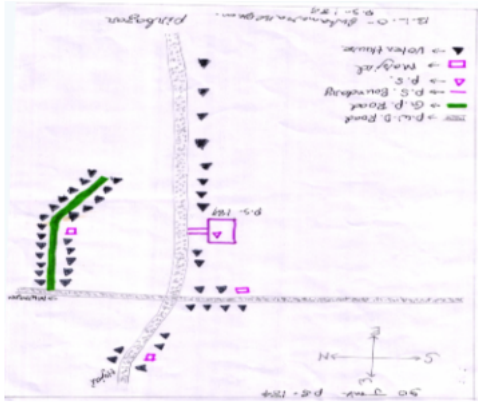

Nazri Naksha