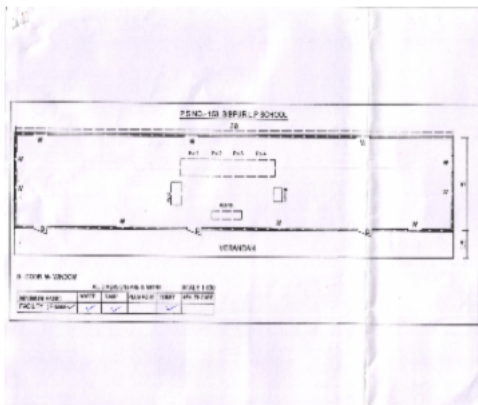

নিৰ্বাচক পঞ্জীয়ন বিষয়াৰ স্বাক্ষৰ

Nazri Naksha

Google Map View

Polling Station Building Front View

ভোটগ্ৰহন কেন্দ্ৰৰ সন্মুখৰ দৃশ্য

Cad View

Key MAP View

1 নাম : ইফতিকাৰ মাচুম পিতাৰ নাম: মহাম্মদ আলতাৰ উদ্দিন ঘৰ নং : 01 বয়স : 31 লিঙ্গ : পুৰুষ	DCS0146316 ফটো উপলব্ধ	2 নাম : মেহজাবিন চুলতানা স্বামীৰ নাম: আনচাৰ ঘৰ নং : 01 বয়স : 21 লিঙ্গ : মহিলা	DUU0012443 ফটো উপলব্ধ	3 নাম : মেৰাজ উদ্দিন পিতাৰ নাম: আলতাৰ উদ্দিন ঘৰ নং : 02 বয়স : 24 লিঙ্গ : পুৰুষ	DCS1398916 ফটো উপলব্ধ
4 নাম : মো নাজিৰ হুছেইন পিতাৰ নাম: জিয়াউৰ ৰহমান ঘৰ নং : 8 বয়স : 22 লিঙ্গ : পুৰুষ	DCS1903830 ফটো উপলব্ধ	5 নাম : জাবেদ জামান পিতাৰ নাম: আব্দুল লতিফ ঘৰ নং : 6 বয়স : 23 লিঙ্গ : পুৰুষ	DCS1560804 ফটো উপলব্ধ	6 নাম : জবৰুল ইছলাম পিতাৰ নাম: আব্দুল মালিক ঘৰ নং : 9 বয়স : 24 লিঙ্গ : পুৰুষ	DCS1874676 ফটো উপলব্ধ
7 নাম : নেৰাজ শৰিফ পিতাৰ নাম: কবিরুল ইছলাম ঘৰ নং : 12 বয়স : 22 লিঙ্গ : পুৰুষ	DCS1874361 ফটো উপলব্ধ	8 নাম : বুহানা বেগম স্বামীৰ নাম: নেৰাজ শৰিফ ঘৰ নং : 12 বয়স : 21 লিঙ্গ : মহিলা	DUU0076133 ফটো উপলব্ধ	9 নাম : ইকৰাম উদ্দীন পিতাৰ নাম: ইব্রাহিম আলী ঘৰ নং : 18 বয়স : 22 লিঙ্গ : পুৰুষ	DCS1874197 ফটো উপলব্ধ
10 নাম : মাৰফা বেগম স্বামীৰ নাম: ইকবাল হুছেইন ঘৰ নং : 18 বয়স : 23 লিঙ্গ : মহিলা	DUU0053876 ফটো উপলব্ধ	S 11 নাম : বাহাৰ উদ্দিন পিতাৰ নাম: আব্দুল মালিক ঘৰ নং : 22 বয়স : 34 লিঙ্গ : পুৰুষ	DCS1845461 ফটো উপলব্ধ	12 নাম : বেসমিনা বেগম পিতাৰ নাম: ৰহিম উদ্দিন ঘৰ নং : 32 বয়স : 32 লিঙ্গ : মহিলা	DCS0281063 ফটো উপলব্ধ
13 নাম : সৰিফ উদ্দিন পিতাৰ নাম: হৰিব উল্লা ঘৰ নং : 34 বয়স : 47 লিঙ্গ : পুৰুষ	DCS1515497 ফটো উপলব্ধ	#2 14 নাম : মিছবাহ উদ্দিন পিতাৰ নাম: মহম্মদ আব্দুল লতিফ ঘৰ নং : 82 বয়স : 26 লিঙ্গ : পুৰুষ	DCS0698035 ফটো উপলব্ধ	15 নাম : নবুল আলম পিতাৰ নাম: আজিৰ উদ্দিন ঘৰ নং : 45 বয়স : 28 লিঙ্গ : পুৰুষ	DCS6260384 ফটো উপলব্ধ
16 নাম : চাজিদ আহমেদ চৌধুৰী মাতৃৰ নাম: ৰশিদা বেগম চৌধুৰী ঘৰ নং : 49 বয়স : 20 লিঙ্গ : পুৰুষ	DUU0059576 ফটো উপলব্ধ	17 নাম : স্বাহনেৰাজ আহমেদ পিতাৰ নাম: ইছলাম ঘৰ নং : 68 বয়স : 20 লিঙ্গ : পুৰুষ	DUU0104604 ফটো উপলব্ধ	18 নাম : শাহিদ আহমেদ পিতাৰ নাম: আব্দুল কালম ঘৰ নং : 73 বয়স : 27 লিঙ্গ : পুৰুষ	DCS1662139 ফটো উপলব্ধ
19 নাম : চুলতানা বেগম স্বামীৰ নাম: জাহিদ আব্বাছ ঘৰ নং : 89 বয়স : 22 লিঙ্গ : মহিলা	DUU0194209 ফটো উপলব্ধ	20 নাম : খাইৰুল ইছলাম পিতাৰ নাম: আব্দুল ৰহিম ঘৰ নং : 100 বয়স : 41 লিঙ্গ : পুৰুষ	DCS1517528 ফটো উপলব্ধ	21 নাম : আইনুল ইছলাম পিতাৰ নাম: আব্দুল ৰহিম ঘৰ নং : 100 বয়স : 35 লিঙ্গ : পুৰুষ	DCS1517573 ফটো উপলব্ধ
22 নাম : মাৰিয়া বেগম স্বামীৰ নাম: খাইৰুল ইছলাম ঘৰ নং : 100 বয়স : 34 লিঙ্গ : মহিলা	DCS1517540 ফটো উপলব্ধ	23 নাম : আছমা বেগম স্বামীৰ নাম: আইনুল ইছলাম ঘৰ নং : 105 বয়স : 30 লিঙ্গ : মহিলা	DCS0347054 ফটো উপলব্ধ	24 নাম : বাহিদা বেগম স্বামীৰ নাম: সিৰবীৰ আহমেদ ঘৰ নং : 106 বয়স : 29 লিঙ্গ : মহিলা	DCS0522854 ফটো উপলব্ধ
25 নাম : নাছিম আহমেদ পিতাৰ নাম: আব্দুল ওয়াহিদ ঘৰ নং : 106 বয়স : 24 লিঙ্গ : পুৰুষ	DCS1478676 ফটো উপলব্ধ	26 নাম : ফয়ছল আহমেদ পিতাৰ নাম: জয়নাল উদ্দিন ঘৰ নং : 109 বয়স : 25 লিঙ্গ : পুৰুষ	DCS0382853 ফটো উপলব্ধ	R 27 নাম : ফো.জ.না বেগম ৰহিম উদ্দিন স্বামীৰ নাম: জাকৰিয়া আহমেদ ঘৰ নং : 112 বয়স : 22 লিঙ্গ : মহিলা	DCS1673482 ফটো উপলব্ধ
28 নাম : আব্দুল শ্বহীদ পিতাৰ নাম: মুশ্বাহীদ আলী ঘৰ নং : 119 বয়স : 42 লিঙ্গ : পুৰুষ	CBD0028019 ফটো উপলব্ধ	29 নাম : আব্দুল ময়ান মাতৃৰ নাম: নিজাম উদ্দীন ঘৰ নং : 125 বয়স : 34 লিঙ্গ : পুৰুষ	DCS1973650 ফটো উপলব্ধ	30 নাম : হুছনা বেগম স্বামীৰ নাম: আব্দুল কুদ্দুছ ঘৰ নং : 144 বয়স : 41 লিঙ্গ : মহিলা	DUU0156737 ফটো উপলব্ধ