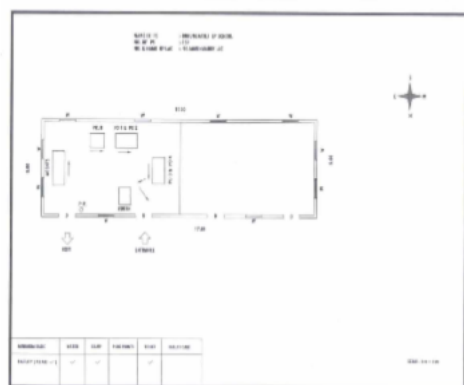

নিৰ্বাচক পঞ্জীয়ন বিষয়াৰ স্বাক্ষৰ

Nazri Naksha

Google Map View

Polling Station Building Front View

ভোটগ্ৰহন কেন্দ্ৰৰ সন্মুখৰ দৃশ্য

Cad View

Key MAP View

1 নাম : ছালিমা খাতুন স্বামীৰ নাম : ছিদ্দিক আলী ঘৰ নং : ১ বয়স : 52 লিঙ্গ : মহিলা	DCS1574578 ফটো উপলব্ধ	# 2 নাম : বুমানা বেগম পিতাৰ নাম : ছিদ্দিক আলী ঘৰ নং : 1 বয়স : 29 লিঙ্গ : মহিলা	DCS0282533 ফটো উপলব্ধ	S 3 নাম : মাৰুফা বেগম পিতাৰ নাম : আব্দুল বাৰী ঘৰ নং : 27 বয়স : 27 লিঙ্গ : মহিলা	DCS0597120 ফটো উপলব্ধ
4 নাম : ছাবিৰ আহমেদ পিতাৰ নাম : ইছমাইল আলী ঘৰ নং : ১ক বয়স : 27 লিঙ্গ : পুৰুষ	DCS0282301 ফটো উপলব্ধ	5 নাম : আজিজুন নেছা স্বামীৰ নাম : ইছমাইল আলী ঘৰ নং : ১ক বয়স : 55 লিঙ্গ : মহিলা	DCS1574589 ফটো উপলব্ধ	6 নাম : মুছলেখে উদ্দিন পিতাৰ নাম : ইছমাইল আলী ঘৰ নং : ১ক বয়স : 34 লিঙ্গ : পুৰুষ	DCS0013003 ফটো উপলব্ধ
7 নাম : মহম্মাদ স্বাকিৰ আলম পিতাৰ নাম : আব্দুল বাৰী ঘৰ নং : ১খ বয়স : 32 লিঙ্গ : পুৰুষ	DCS1585393 ফটো উপলব্ধ	8 নাম : জাকিয়া বেগম স্বামীৰ নাম : মহম্মাদ স্বাকিৰ আলম ঘৰ নং : ১খ বয়স : 21 লিঙ্গ : মহিলা	DUU0182014 ফটো উপলব্ধ	9 নাম : আব্দুল কৰিম পিতাৰ নাম : তজমুল আলী ঘৰ নং : ২ বয়স : 57 লিঙ্গ : পুৰুষ	DCS1574614 ফটো উপলব্ধ
10 নাম : জোবেদা বেগম স্বামীৰ নাম : আব্দুল কৰিম ঘৰ নং : ২ বয়স : 49 লিঙ্গ : মহিলা	DCS1574625 ফটো উপলব্ধ	11 নাম : মোহাম্মাদ আব্দুল গনী পিতাৰ নাম : মো আব্দুল কৰিম ঘৰ নং : ২ বয়স : 26 লিঙ্গ : পুৰুষ	DCS0399782 ফটো উপলব্ধ	12 নাম : ছমিৰ উদ্দিন পিতাৰ নাম : তজমুল আলী ঘৰ নং : ৪ বয়স : 75 লিঙ্গ : পুৰুষ	DCS1574716 ফটো উপলব্ধ
13 নাম : স্বৰিফ উদ্দিন পিতাৰ নাম : ছমিৰ উদ্দিন ঘৰ নং : 4 বয়স : 46 লিঙ্গ : পুৰুষ	DCS1574738 ফটো উপলব্ধ	14 নাম : চালিমা বেগম স্বামীৰ নাম : স্বৰিফ উদ্দিন ঘৰ নং : ০৪ বয়স : 37 লিঙ্গ : মহিলা	DCS0703306 ফটো উপলব্ধ	15 নাম : ছালিমা বেগম পিতাৰ নাম : ছমিৰ উদ্দিন ঘৰ নং : ৪ বয়স : 26 লিঙ্গ : মহিলা	DCS0400085 ফটো উপলব্ধ
16 নাম : মো আব্দুল ছাত্তাৰ পিতাৰ নাম : মো আব্দুল জব্বাৰ ঘৰ নং : ৪ বয়স : 24 লিঙ্গ : পুৰুষ	DCS0522813 ফটো উপলব্ধ	17 নাম : বসিৰ উদ্দিন পিতাৰ নাম : ছম্মদ আলী ঘৰ নং : ৫ বয়স : 77 লিঙ্গ : পুৰুষ	DCS1574761 ফটো উপলব্ধ	18 নাম : ছায়ৰা বেগম স্বামীৰ নাম : বসিৰ উদ্দিন ঘৰ নং : ৫ বয়স : 62 লিঙ্গ : মহিলা	DCS1574772 ফটো উপলব্ধ
19 নাম : মাসুম উদ্দিন পিতাৰ নাম : বশীৰ উদ্দিন ঘৰ নং : ৫ বয়স : 27 লিঙ্গ : পুৰুষ	DCS0399865 ফটো উপলব্ধ	20 নাম : ওৱাহিদা বেগম পিতাৰ নাম : মইনুল হক ঘৰ নং : ০৫/২০৪ বয়স : 29 লিঙ্গ : মহিলা	DCS0393371 ফটো উপলব্ধ	21 নাম : বুৰিনা বেগম স্বামীৰ নাম : নাছিব উদ্দিন ঘৰ নং : ৫খ বয়স : 29 লিঙ্গ : মহিলা	DCS0332205 ফটো উপলব্ধ
22 নাম : নাজমা বেগম পিতাৰ নাম : ছামচুল ইছলাম ঘৰ নং : 5 গ বয়স : 32 লিঙ্গ : মহিলা	DCS1360389 ফটো উপলব্ধ	23 নাম : স্বামিম উদ্দিন পিতাৰ নাম : বসিৰ উদ্দিন ঘৰ নং : ৫গ বয়স : 43 লিঙ্গ : পুৰুষ	DCS1574830 ফটো উপলব্ধ	24 নাম : চেলিম উদ্দিন পিতাৰ নাম : বসিৰ উদ্দিন ঘৰ নং : ৫ক বয়স : 48 লিঙ্গ : পুৰুষ	DCS1574783 ফটো উপলব্ধ
25 নাম : আছিয়া বেগম স্বামীৰ নাম : ছেলিম উদ্দিন ঘৰ নং : ৫ক বয়স : 39 লিঙ্গ : মহিলা	DCS1574829 ফটো উপলব্ধ	26 নাম : নাছিব উদ্দিন পিতাৰ নাম : বসিৰ উদ্দিন ঘৰ নং : ৫খ বয়স : 35 লিঙ্গ : পুৰুষ	DCS1574807 ফটো উপলব্ধ	27 নাম : বাহিমা বেগম স্বামীৰ নাম : আছাৰ উদ্দিন ঘৰ নং : ৫খ বয়স : 34 লিঙ্গ : মহিলা	DCS1574818 ফটো উপলব্ধ
28 নাম : হাজিৰা বেগম স্বামীৰ নাম : নুৰুল ইছলাম ঘৰ নং : ৬ বয়স : 67 লিঙ্গ : মহিলা	DCS1574852 ফটো উপলব্ধ	29 নাম : ছামচুল ইছলাম পিতাৰ নাম : আহমদ ছেইন ঘৰ নং : ৯ বয়স : 65 লিঙ্গ : পুৰুষ	DCS1574863 ফটো উপলব্ধ	30 নাম : ছুছনেৰা বেগম স্বামীৰ নাম : ছামচুল ইছলাম ঘৰ নং : ৯ বয়স : 62 লিঙ্গ : মহিলা	DCS1574874 ফটো উপলব্ধ