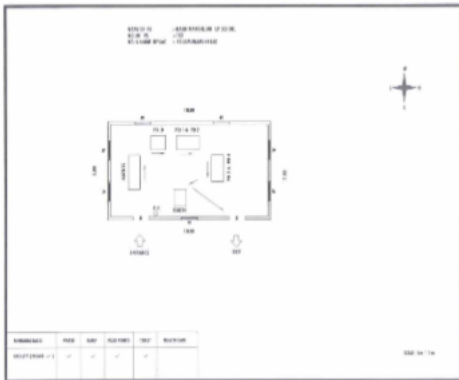

নিৰ্বাচক পঞ্জীয়ন বিষয়াৰ স্বাক্ষৰ

Nazri Naksha

Google Map View

Polling Station Building Front View

ভোটগ্ৰহন কেন্দ্ৰৰ সন্মুখৰ দৃশ্য

Cad View

Key MAP View

1 নাম : আইনুল ইছলাম তালুকদাৰ পিতাৰ নাম: আব্দুল মন্নান তালুকদাৰ ঘৰ নং : ১ বয়স : 39 লিঙ্গ : পুৰুষ	DCS1505700 ফটো উপলব্ধ	# 2 নাম : মাচুমা বেগম স্বামীৰ নাম: আইনুল ইছলাম তালুকদাৰ ঘৰ নং : ১ বয়স : 32 লিঙ্গ : মহিলা	DCS1513208 ফটো উপলব্ধ	3 নাম : খালেদা বেগম স্বামীৰ নাম: মিৰজান হুছেইন ঘৰ নং : ২ক বয়স : 28 লিঙ্গ : মহিলা	DCS0253492 ফটো উপলব্ধ
4 নাম : মস্তফা উদ্দিন পিতাৰ নাম: আব্দুল বৌফ ঘৰ নং : ৩ বয়স : 49 লিঙ্গ : পুৰুষ	DCS1506145 ফটো উপলব্ধ	# 5 নাম : আচিয়া বেগম স্বামীৰ নাম: মস্তফা উদ্দিন ঘৰ নং : ৩ বয়স : 43 লিঙ্গ : মহিলা	DCS1506156 ফটো উপলব্ধ	6 নাম : কবিৰ আহমেদ পিতাৰ নাম: মুস্তফা উদ্দিন ঘৰ নং : ০৩ বয়স : 24 লিঙ্গ : পুৰুষ	DCS0703744 ফটো উপলব্ধ
7 নাম : ছালেহ আহমেদ পিতাৰ নাম: মুস্তফা উদ্দিন ঘৰ নং : ৩ বয়স : 21 লিঙ্গ : পুৰুষ	DCS1670496 ফটো উপলব্ধ	8 নাম : গোলাব হুছেইন পিতাৰ নাম: নিজৰ আলী ঘৰ নং : 08 বয়স : 45 লিঙ্গ : পুৰুষ	DCS1504865 ফটো উপলব্ধ	9 নাম : খাইবুল আলম পিতাৰ নাম: মখালিছৰ বহমান ঘৰ নং : 4 বয়স : 35 লিঙ্গ : পুৰুষ	DCS1510903 ফটো উপলব্ধ
10 নাম : মাহমুদা বেগম স্বামীৰ নাম: খাইবুল আলম ঘৰ নং : 4 বয়স : 28 লিঙ্গ : মহিলা	DCS0512921 ফটো উপলব্ধ	11 নাম : হাৰিছনা নেছা স্বামীৰ নাম: দিলো মিয়া ঘৰ নং : ৫ বয়স : 90 লিঙ্গ : মহিলা	DCS1504605 ফটো উপলব্ধ	12 নাম : আব্দুল হান্নান পিতাৰ নাম: দিলো মিয়া ঘৰ নং : ৫ বয়স : 65 লিঙ্গ : পুৰুষ	DCS1504570 ফটো উপলব্ধ
13 নাম : চুফিয়া বেগম স্বামীৰ নাম: আব্দুল হান্নান ঘৰ নং : ৫ বয়স : 55 লিঙ্গ : মহিলা	DCS1504581 ফটো উপলব্ধ	14 নাম : বুকছানা বেগম স্বামীৰ নাম: ইমদাদ হুছেইন ঘৰ নং : ৫ বয়স : 35 লিঙ্গ : মহিলা	DCS1512614 ফটো উপলব্ধ	15 নাম : ইমদাদ হুছেইন পিতাৰ নাম: আব্দুল হান্নান ঘৰ নং : ০৫ বয়স : 30 লিঙ্গ : পুৰুষ	DUU0085076 ফটো উপলব্ধ
16 নাম : মিছবাহ হুছেইন হুছেইন পিতাৰ নাম: আব্দুল হান্নান ঘৰ নং : ৫ বয়স : 25 লিঙ্গ : পুৰুষ	DCS1910769 ফটো উপলব্ধ	17 নাম : আব্দুল মালিক পিতাৰ নাম: গনু মিয়া ঘৰ নং : ৬ বয়স : 70 লিঙ্গ : পুৰুষ	DCS1504616 ফটো উপলব্ধ	18 নাম : নেৱাৰন নেছা স্বামীৰ নাম: আব্দুল মালিক ঘৰ নং : ৬ বয়স : 55 লিঙ্গ : মহিলা	DCS1504627 ফটো উপলব্ধ
19 নাম : জাকিৰ হুছেইন পিতাৰ নাম: আব্দুল মালিক ঘৰ নং : ৬ বয়স : 45 লিঙ্গ : পুৰুষ	DCS1504638 ফটো উপলব্ধ	20 নাম : অনিমা বেগম স্বামীৰ নাম: জাকিৰ হুছেইন ঘৰ নং : ৬ বয়স : 36 লিঙ্গ : মহিলা	DCS1504649 ফটো উপলব্ধ	21 নাম : আব্দুল বসিদ পিতাৰ নাম: গনু মিয়া ঘৰ নং : ৭ বয়স : 65 লিঙ্গ : পুৰুষ	DCS1504650 ফটো উপলব্ধ
22 নাম : ছাইদুল হুছাইন পিতাৰ নাম: আব্দুল বসিদ ঘৰ নং : ৭ বয়স : 31 লিঙ্গ : পুৰুষ	DCS0591701 ফটো উপলব্ধ	23 নাম : লিলফা বেগম স্বামীৰ নাম: ছাইদুল হুছেইন ঘৰ নং : ৭ বয়স : 28 লিঙ্গ : মহিলা	DCS0416032 ফটো উপলব্ধ	24 নাম : আলিবুন নেছা পিতাৰ নাম: আব্দুল কৰিম ঘৰ নং : ৯ বয়স : 50 লিঙ্গ : মহিলা	DCS1504752 ফটো উপলব্ধ
25 নাম : বুবিনা বেগম স্বামীৰ নাম: আজিৰ উদ্দিন ঘৰ নং : 9 বয়স : 34 লিঙ্গ : মহিলা	DCS0239426 ফটো উপলব্ধ	26 নাম : মোঃ মিনহাজুল হক পিতাৰ নাম: মোঃ আকদছ আলী ঘৰ নং : ৯ বয়স : 20 লিঙ্গ : পুৰুষ	DUU0107151 ফটো উপলব্ধ	R 27 নাম : মনজিলা বেগম পিতাৰ নাম: আব্দুল খালিক ঘৰ নং : 10 বয়স : 32 লিঙ্গ : পুৰুষ	DCS1264431 ফটো উপলব্ধ
28 নাম : নাজিৰ হুছেইন পিতাৰ নাম: আব্দুল খালিক ঘৰ নং : ১০ বয়স : 30 লিঙ্গ : পুৰুষ	DCS0001586 ফটো উপলব্ধ	29 নাম : ছালেহ আহমেদ পিতাৰ নাম: আব্দুল খালিক ঘৰ নং : ১০ বয়স : 25 লিঙ্গ : পুৰুষ	DCS0596932 ফটো উপলব্ধ	30 নাম : মস্তাক আহমেদ পিতাৰ নাম: আব্দুল খালিক ঘৰ নং : ১০ বয়স : 23 লিঙ্গ : পুৰুষ	DUU0079434 ফটো উপলব্ধ