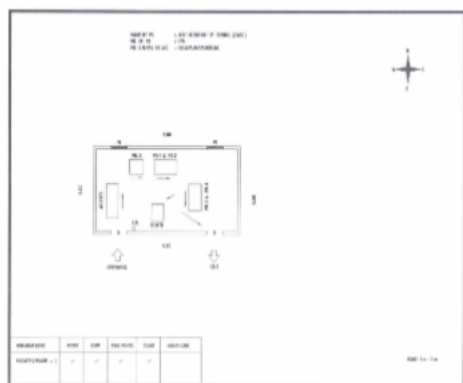

নিৰ্বাচক পঞ্জীয়ন বিষয়াৰ স্বাক্ষৰ

Nazri Naksha

Google Map View

Polling Station Building Front View

ভোটগ্ৰহন কেন্দ্ৰৰ সন্মুখৰ দৃশ্য

Cad View

Key MAP View

1 নাম : ৰোহান আহমেদ পিতাৰ নাম: আব্দুল কালাম ঘৰ নং : 0 বয়স : 21 লিঙ্গ : পুৰুষ	DUU0162545 ফটো উপলব্ধ	2 নাম : হাছনা বেগম স্বামীৰ নাম: কমৰ উদ্দিন ঘৰ নং : 2 বয়স : 68 লিঙ্গ : মহিলা	DCS1734594 ফটো উপলব্ধ	3 নাম : এনাম উদ্দিন পিতাৰ নাম: কমৰ উদ্দিন ঘৰ নং : 2 বয়স : 45 লিঙ্গ : পুৰুষ	DCS1734618 ফটো উপলব্ধ
4 নাম : আলকুমা বেগম স্বামীৰ নাম: এনাম উদ্দিন ঘৰ নং : 2 বয়স : 33 লিঙ্গ : মহিলা	DCS1744418 ফটো উপলব্ধ	5 নাম : আলা উদ্দিন পিতাৰ নাম: মাহমদ আলী ঘৰ নং : 9 বয়স : 70 লিঙ্গ : পুৰুষ	DCS1734629 ফটো উপলব্ধ	6 নাম : নজমুল ইছলাম পিতাৰ নাম: আলাউদ্দিন ঘৰ নং : 9 বয়স : 43 লিঙ্গ : পুৰুষ	DCS1734641 ফটো উপলব্ধ
7 নাম : মোঃ আনিছুল হক পিতাৰ নাম: আলী উদ্দিন ঘৰ নং : 9 বয়স : 35 লিঙ্গ : পুৰুষ	DCS1734652 ফটো উপলব্ধ	8 নাম : শ্বেকুল ইছলাম পিতাৰ নাম: আলী উদ্দিন ঘৰ নং : 9 বয়স : 31 লিঙ্গ : পুৰুষ	DCS0013102 ফটো উপলব্ধ	9 নাম : চাহেৰা বেগম স্বামীৰ নাম: নজমুল ইছলাম ঘৰ নং : 9 বয়স : 29 লিঙ্গ : মহিলা	DCS0105999 ফটো উপলব্ধ
10 নাম : শ্বামিমা বেগম স্বামীৰ নাম: শ্বেকুল ইছলাম ঘৰ নং : 3 বয়স : 22 লিঙ্গ : মহিলা	DCS6282958 ফটো উপলব্ধ	11 নাম : আয়ৰা বেগম পিতাৰ নাম: মাহমদ আলী ঘৰ নং : 8 বয়স : 52 লিঙ্গ : মহিলা	DCS1734663 ফটো উপলব্ধ	12 নাম : চুৰতুনু নেছা পিতাৰ নাম: হাজী আসদ আলী ঘৰ নং : 5 বয়স : 85 লিঙ্গ : মহিলা	DCS1734696 ফটো উপলব্ধ
13 নাম : ফয়জুৰ ৰহমান পিতাৰ নাম: হাজী আসদ আলী ঘৰ নং : 5 বয়স : 76 লিঙ্গ : পুৰুষ	DCS1734674 ফটো উপলব্ধ	14 নাম : পিয়াৰা বেগম স্বামীৰ নাম: ফয়জুৰ ৰহমান ঘৰ নং : 5 বয়স : 65 লিঙ্গ : মহিলা	DCS1734685 ফটো উপলব্ধ	15 নাম : আচাৰ উদ্দিন পিতাৰ নাম: ফয়জুৰ ৰহমান ঘৰ নং : 5 বয়স : 40 লিঙ্গ : পুৰুষ	DCS1734709 ফটো উপলব্ধ
16 নাম : আছাদ উদ্দিন পিতাৰ নাম: ফইজুৰ ৰহমান ঘৰ নং : 5 বয়স : 37 লিঙ্গ : পুৰুষ	DCS1734710 ফটো উপলব্ধ	17 নাম : মনয়াৰা বেগম স্বামীৰ নাম: বিলাল উদ্দিন ঘৰ নং : 5 বয়স : 35 লিঙ্গ : মহিলা	DCS0699140 ফটো উপলব্ধ	18 নাম : বিলাল উদ্দিন পিতাৰ নাম: ফয়জুৰ ৰহমান ঘৰ নং : 5 বয়স : 33 লিঙ্গ : পুৰুষ	DCS1744430 ফটো উপলব্ধ
19 নাম : ছালিম উদ্দিন পিতাৰ নাম: মোঃ ফয়জুৰ ৰহমান ঘৰ নং : 5 বয়স : 26 লিঙ্গ : পুৰুষ	DCS0698365 ফটো উপলব্ধ	20 নাম : ছালেখা বেগম স্বামীৰ নাম: মইন উদ্দিন ঘৰ নং : 6 বয়স : 60 লিঙ্গ : মহিলা	DCS1734732 ফটো উপলব্ধ	21 নাম : আলিম উদ্দিন পিতাৰ নাম: মইন উদ্দিন ঘৰ নং : 6 বয়স : 38 লিঙ্গ : পুৰুষ	DCS1734754 ফটো উপলব্ধ
22 নাম : কুতুব উদ্দিন পিতাৰ নাম: মইন উদ্দিন ঘৰ নং : 6 বয়স : 36 লিঙ্গ : পুৰুষ	DCS0221432 ফটো উপলব্ধ	23 নাম : ছালমা বেগম স্বামীৰ নাম: আব্দুল করিম ঘৰ নং : 6 বয়স : 35 লিঙ্গ : মহিলা	DCS0409706 ফটো উপলব্ধ	24 নাম : চানোৱাৰা বেগম স্বামীৰ নাম: আলীম উদ্দিন ঘৰ নং : 6 বয়স : 29 লিঙ্গ : মহিলা	DCS0487298 ফটো উপলব্ধ
25 নাম : মুছলিমা বেগম স্বামীৰ নাম: কুতুব উদ্দিন ঘৰ নং : 6 বয়স : 28 লিঙ্গ : মহিলা	DCS0432393 ফটো উপলব্ধ	26 নাম : মিনহাজ উদ্দিন পিতাৰ নাম: আব্দুল কালাম ঘৰ নং : 6 বয়স : 21 লিঙ্গ : পুৰুষ	DCS6282966 ফটো উপলব্ধ	27 নাম : মকলিছুৰ ৰহমান পিতাৰ নাম: আৰজত আলী ঘৰ নং : 8 বয়স : 75 লিঙ্গ : পুৰুষ	DCS1734776 ফটো উপলব্ধ
28 নাম : জয়গুন নেছা স্বামীৰ নাম: মকলিছুৰ ৰহমান ঘৰ নং : 8 বয়স : 68 লিঙ্গ : মহিলা	DCS1734834 ফটো উপলব্ধ	29 নাম : ইমৰানা বেগম স্বামীৰ নাম: আব্দুল আজিজ ঘৰ নং : 8 বয়স : 42 লিঙ্গ : মহিলা	DCS1734823 ফটো উপলব্ধ	30 নাম : আব্দুল কাদিৰ পিতাৰ নাম: মকলিছুৰ ৰহমান ঘৰ নং : 8 বয়স : 40 লিঙ্গ : পুৰুষ	DCS1734787 ফটো উপলব্ধ