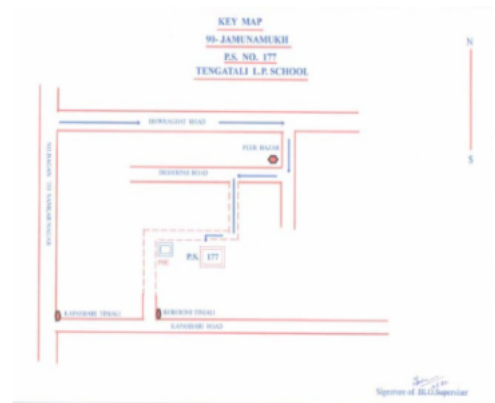

নিৰ্বাচক পঞ্জীয়ন বিষয়াৰ স্বাক্ষৰ

Nazri Naksha

Google Map View

Polling Station Building Front View

ভোটগ্ৰহন কেন্দ্ৰৰ সন্মুখৰ দৃশ্য

Cad View

Key MAP View

1 নাম : আবু শহিদ পিতাৰ নাম: আব্দুল লতিফ ঘৰ নং : 185 বয়স : 50 লিঙ্গ : পুৰুষ	DCS1759531 ফটো উপলব্ধ	2 নাম : মাজিদা বেগম স্বামীৰ নাম: আবু শহিদ ঘৰ নং : 149 বয়স : 26 লিঙ্গ : মহিলা	DCS1519677 ফটো উপলব্ধ	# 3 নাম : চুবৰ আলী পিতাৰ নাম: নূৰ উদ্দিন ঘৰ নং : 149 বয়স : 24 লিঙ্গ : পুৰুষ	DCS0703199 ফটো উপলব্ধ
4 নাম : সাবুল আলম পিতাৰ নাম: আবু সহিদ ঘৰ নং : 149 বয়স : 19 লিঙ্গ : পুৰুষ	DUU0139592 ফটো উপলব্ধ	5 নাম : আলিম উদ্দিন পিতাৰ নাম: ইউচুব আলী ঘৰ নং : 150 বয়স : 62 লিঙ্গ : পুৰুষ	DCS1759553 ফটো উপলব্ধ	6 নাম : ফাতাৰুন নেছা স্বামীৰ নাম: আলিম উদ্দিন ঘৰ নং : 150 বয়স : 49 লিঙ্গ : মহিলা	DCS1759564 ফটো উপলব্ধ
7 নাম : মো আব্দুল আহাদ পিতাৰ নাম: আলিম উদ্দিন ঘৰ নং : 150 বয়স : 25 লিঙ্গ : পুৰুষ	DCS0502070 ফটো উপলব্ধ	#2 8 নাম : মোঃ আব্দুল চামাদ পিতাৰ নাম: আলিম উদ্দিন ঘৰ নং : 150 বয়স : 26 লিঙ্গ : পুৰুষ	DCS0551630 ফটো উপলব্ধ	9 নাম : হাচিনা বেগম পিতাৰ নাম: আলিম উদ্দিন ঘৰ নং : 150 বয়স : 22 লিঙ্গ : মহিলা	DCS1694199 ফটো উপলব্ধ
10 নাম : হাচনা বেগম স্বামীৰ নাম: আব্দুল আহাদ ঘৰ নং : 150 বয়স : 22 লিঙ্গ : মহিলা	DCS1694207 ফটো উপলব্ধ	11 নাম : মোঃ আব্দুল মজিদ পিতাৰ নাম: আলিম উদ্দিন ঘৰ নং : 150 বয়স : 21 লিঙ্গ : পুৰুষ	DCS6318265 ফটো উপলব্ধ	12 নাম : মঃ আব্দুল হামিদ পিতাৰ নাম: আলিম উদ্দিন ঘৰ নং : 150 বয়স : 19 লিঙ্গ : পুৰুষ	DUU0174284 ফটো উপলব্ধ
13 নাম : আলা উদ্দিন পিতাৰ নাম: বসিদ আলী ঘৰ নং : 152 বয়স : 62 লিঙ্গ : পুৰুষ	DCS1759633 ফটো উপলব্ধ	14 নাম : সবতোৰা বেগম স্বামীৰ নাম: আলা উদ্দিন ঘৰ নং : 152 বয়স : 56 লিঙ্গ : মহিলা	DCS1759644 ফটো উপলব্ধ	15 নাম : ময়মুন বেগম স্বামীৰ নাম: মইন উদ্দিন ঘৰ নং : 152 বয়স : 54 লিঙ্গ : মহিলা	DCS1759622 ফটো উপলব্ধ
16 নাম : ছিদ্দিক আলী পিতাৰ নাম: মইন উদ্দিন ঘৰ নং : 152 বয়স : 38 লিঙ্গ : পুৰুষ	DCS1759666 ফটো উপলব্ধ	S 17 নাম : জুছনা বেগম স্বামীৰ নাম: ছিদ্দিক আলী ঘৰ নং : 152 বয়স : 33 লিঙ্গ : মহিলা	DCS1761804 ফটো উপলব্ধ	18 নাম : চায়না বেগম পিতাৰ নাম: আলা উদ্দিন ঘৰ নং : 152 বয়স : 32 লিঙ্গ : মহিলা	DCS0298968 ফটো উপলব্ধ
19 নাম : বাহিম উদ্দিন পিতাৰ নাম: আলা উদ্দিন ঘৰ নং : 152 বয়স : 32 লিঙ্গ : পুৰুষ	DCS2110783 ফটো উপলব্ধ	20 নাম : ৰোচনা খাতুন স্বামীৰ নাম: ছিদ্দিক আলী ঘৰ নং : 152 বয়স : 28 লিঙ্গ : মহিলা	DCS0264564 ফটো উপলব্ধ	21 নাম : বাইনা পিতাৰ নাম: আলা উদ্দিন ঘৰ নং : 152 বয়স : 28 লিঙ্গ : মহিলা	DCS0299255 ফটো উপলব্ধ
# 22 নাম : মস্তাজ আলি পিতাৰ নাম: মইন উদ্দিন ঘৰ নং : 152 বয়স : 27 লিঙ্গ : পুৰুষ	DCS0269845 ফটো উপলব্ধ	S 23 নাম : কবিৰ আহমেদ পিতাৰ নাম: আব্দুল মন্নান ঘৰ নং : 152 বয়স : 25 লিঙ্গ : পুৰুষ	DCS0551747 ফটো উপলব্ধ	24 নাম : তাজিম উদ্দীন পিতাৰ নাম: মইন উদ্দীন ঘৰ নং : 152 বয়স : 21 লিঙ্গ : পুৰুষ	DCS6307201 ফটো উপলব্ধ
25 নাম : আনোৱাৰ আলী পিতাৰ নাম: বসিদ আলী ঘৰ নং : 153 বয়স : 72 লিঙ্গ : পুৰুষ	DCS1759688 ফটো উপলব্ধ	26 নাম : আয়শা বেগম স্বামীৰ নাম: আনোৱাৰ আলী ঘৰ নং : 153 বয়স : 62 লিঙ্গ : মহিলা	DCS1759699 ফটো উপলব্ধ	27 নাম : আবুল হুছেইন পিতাৰ নাম: আনোৱাৰ আলী ঘৰ নং : 153 বয়স : 38 লিঙ্গ : পুৰুষ	DCS1759702 ফটো উপলব্ধ
# 28 নাম : মহম্মদ সওকত আলী পিতাৰ নাম: আলা উদ্দিন ঘৰ নং : 153 বয়স : 38 লিঙ্গ : পুৰুষ	DCS1759724 ফটো উপলব্ধ	29 নাম : আমিনা বেগম স্বামীৰ নাম: আবুল হুচন ঘৰ নং : 153 বয়স : 34 লিঙ্গ : মহিলা	DCS1761906 ফটো উপলব্ধ	30 নাম : চমিৰ হুছেইন পিতাৰ নাম: আবুল হুছেইন ঘৰ নং : 153 বয়স : 19 লিঙ্গ : পুৰুষ	DUU0204164 ফটো উপলব্ধ