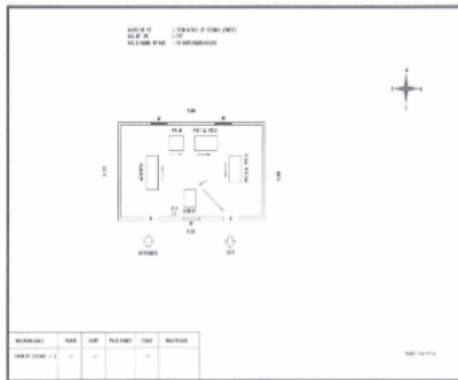

নিৰ্বাচক পঞ্জীয়ন বিষয়াৰ স্বাক্ষৰ

Nazri Naksha

Google Map View

Polling Station Building Front View

ভোটগ্ৰহন কেন্দ্ৰৰ সন্মুখৰ দৃশ্য

Cad View

Key MAP View

1 নাম : আবু শহিদ পিতাৰ নাম: আব্দুল লতিফ ঘৰ নং : 185 বয়স : 50 লিঙ্গ : পুৰুষ	DCS1759531 ফটো উপলব্ধ	2 নাম : মাজিদা বেগম স্বামীৰ নাম: আবু শহিদ ঘৰ নং : 149 বয়স : 26 লিঙ্গ : মহিলা	DCS1519677 ফটো উপলব্ধ	# 3 নাম : চুবৰ আলী পিতাৰ নাম: নূৰ উদ্দিন ঘৰ নং : 149 বয়স : 24 লিঙ্গ : পুৰুষ	DCS0703199 ফটো উপলব্ধ
4 নাম : সাবুল আলম পিতাৰ নাম: আবু সহিদ ঘৰ নং : 149 বয়স : 19 লিঙ্গ : পুৰুষ	DUU0139592 ফটো উপলব্ধ	5 নাম : আলিম উদ্দিন পিতাৰ নাম: ইউচুব আলী ঘৰ নং : 150 বয়স : 62 লিঙ্গ : পুৰুষ	DCS1759553 ফটো উপলব্ধ	6 নাম : ফাতাৰুন নেছা স্বামীৰ নাম: আলিম উদ্দিন ঘৰ নং : 150 বয়স : 49 লিঙ্গ : মহিলা	DCS1759564 ফটো উপলব্ধ
7 নাম : মো আব্দুল আহাদ পিতাৰ নাম: আলিম উদ্দিন ঘৰ নং : 150 বয়স : 25 লিঙ্গ : পুৰুষ	DCS0502070 ফটো উপলব্ধ	#2 8 নাম : মোঃ আব্দুল চামাদ পিতাৰ নাম: আলিম উদ্দিন ঘৰ নং : 150 বয়স : 26 লিঙ্গ : পুৰুষ	DCS0551630 ফটো উপলব্ধ	9 নাম : হাচিনা বেগম পিতাৰ নাম: আলিম উদ্দিন ঘৰ নং : 150 বয়স : 22 লিঙ্গ : মহিলা	DCS1694199 ফটো উপলব্ধ
10 নাম : হাচনা বেগম স্বামীৰ নাম: আব্দুল আহাদ ঘৰ নং : 150 বয়স : 22 লিঙ্গ : মহিলা	DCS1694207 ফটো উপলব্ধ	11 নাম : মোঃ আব্দুল মজিদ পিতাৰ নাম: আলিম উদ্দিন ঘৰ নং : 150 বয়স : 21 লিঙ্গ : পুৰুষ	DCS6318265 ফটো উপলব্ধ	12 নাম : মঃ আব্দুল হামিদ পিতাৰ নাম: আলিম উদ্দিন ঘৰ নং : 150 বয়স : 19 লিঙ্গ : পুৰুষ	DUU0174284 ফটো উপলব্ধ
13 নাম : আলা উদ্দিন পিতাৰ নাম: বসিদ আলী ঘৰ নং : 152 বয়স : 62 লিঙ্গ : পুৰুষ	DCS1759633 ফটো উপলব্ধ	14 নাম : সবতোৰা বেগম স্বামীৰ নাম: আলা উদ্দিন ঘৰ নং : 152 বয়স : 56 লিঙ্গ : মহিলা	DCS1759644 ফটো উপলব্ধ	15 নাম : ময়মুন বেগম স্বামীৰ নাম: মইন উদ্দিন ঘৰ নং : 152 বয়স : 54 লিঙ্গ : মহিলা	DCS1759622 ফটো উপলব্ধ
16 নাম : ছিদ্দিক আলী পিতাৰ নাম: মইন উদ্দিন ঘৰ নং : 152 বয়স : 38 লিঙ্গ : পুৰুষ	DCS1759666 ফটো উপলব্ধ	S 17 নাম : জুছনা বেগম স্বামীৰ নাম: ছিদ্দিক আলী ঘৰ নং : 152 বয়স : 33 লিঙ্গ : মহিলা	DCS1761804 ফটো উপলব্ধ	18 নাম : চায়না বেগম পিতাৰ নাম: আলা উদ্দিন ঘৰ নং : 152 বয়স : 32 লিঙ্গ : মহিলা	DCS0298968 ফটো উপলব্ধ
19 নাম : বাহিম উদ্দিন পিতাৰ নাম: আলা উদ্দিন ঘৰ নং : 152 বয়স : 32 লিঙ্গ : পুৰুষ	DCS2110783 ফটো উপলব্ধ	20 নাম : ৰোচনা খাতুন স্বামীৰ নাম: ছিদ্দিক আলী ঘৰ নং : 152 বয়স : 28 লিঙ্গ : মহিলা	DCS0264564 ফটো উপলব্ধ	21 নাম : বাইনা পিতাৰ নাম: আলা উদ্দিন ঘৰ নং : 152 বয়স : 28 লিঙ্গ : মহিলা	DCS0299255 ফটো উপলব্ধ
# 22 নাম : মস্তাজ আলি পিতাৰ নাম: মইন উদ্দিন ঘৰ নং : 152 বয়স : 27 লিঙ্গ : পুৰুষ	DCS0269845 ফটো উপলব্ধ	S 23 নাম : কবিৰ আহমেদ পিতাৰ নাম: আব্দুল মন্নান ঘৰ নং : 152 বয়স : 25 লিঙ্গ : পুৰুষ	DCS0551747 ফটো উপলব্ধ	24 নাম : তাজিম উদ্দীন পিতাৰ নাম: মইন উদ্দীন ঘৰ নং : 152 বয়স : 21 লিঙ্গ : পুৰুষ	DCS6307201 ফটো উপলব্ধ
25 নাম : আনোৱাৰ আলী পিতাৰ নাম: বসিদ আলী ঘৰ নং : 153 বয়স : 72 লিঙ্গ : পুৰুষ	DCS1759688 ফটো উপলব্ধ	26 নাম : আয়শা বেগম স্বামীৰ নাম: আনোৱাৰ আলী ঘৰ নং : 153 বয়স : 62 লিঙ্গ : মহিলা	DCS1759699 ফটো উপলব্ধ	27 নাম : আবুল হুছেইন পিতাৰ নাম: আনোৱাৰ আলী ঘৰ নং : 153 বয়স : 38 লিঙ্গ : পুৰুষ	DCS1759702 ফটো উপলব্ধ
# 28 নাম : মহম্মদ সওকত আলী পিতাৰ নাম: আলা উদ্দিন ঘৰ নং : 153 বয়স : 38 লিঙ্গ : পুৰুষ	DCS1759724 ফটো উপলব্ধ	29 নাম : আমিনা বেগম স্বামীৰ নাম: আবুল হুচন ঘৰ নং : 153 বয়স : 34 লিঙ্গ : মহিলা	DCS1761906 ফটো উপলব্ধ	30 নাম : চমিৰ হুছেইন পিতাৰ নাম: আবুল হুছেইন ঘৰ নং : 153 বয়স : 19 লিঙ্গ : পুৰুষ	DUU0204164 ফটো উপলব্ধ