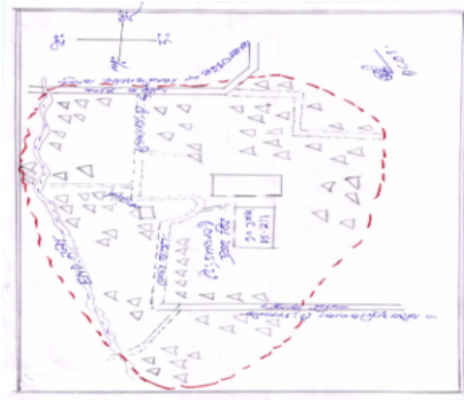

Nazri Naksha