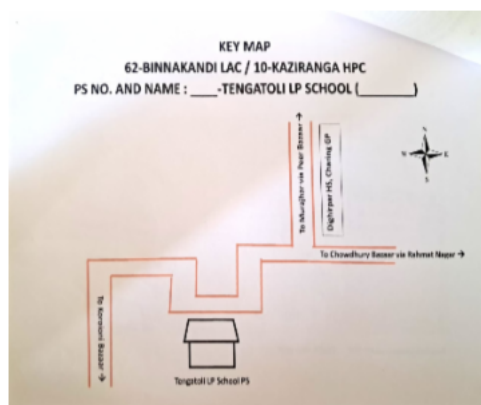

নিৰ্বাচক পঞ্জীয়ন বিষয়াৰ স্বাক্ষৰ

Nazri Naksha

Google Map View

Polling Station Building Front View

ভোটগ্ৰহন কেন্দ্ৰৰ সন্মুখৰ দৃশ্য

Cad View

Key MAP View

1 নাম : বৰ্ণজিত কুমাৰ দে পিতাৰ নাম: বসেন্দ্ৰ কুমাৰ দে ঘৰ নং : 1 বয়স : 53 লিঙ্গ : পুৰুষ	DCS1754581 ফটো উপলব্ধ	2 নাম : সুমিত্ৰা ঘোষ স্বামীৰ নাম: বৰ্ণজিত কুমাৰ দে ঘৰ নং : 01 বয়স : 50 লিঙ্গ : মহিলা	DUU0037036 ফটো উপলব্ধ	3 নাম : টকন কুমাৰ দে পিতাৰ নাম: বসেন্দ্ৰ কুমাৰ দে ঘৰ নং : 1 বয়স : 42 লিঙ্গ : পুৰুষ	DCS1754592 ফটো উপলব্ধ
4 নাম : বামানুজ দে পিতাৰ নাম: বাখাল চন্দ্ৰ দে ঘৰ নং : 1 বয়স : 30 লিঙ্গ : পুৰুষ	DCS0000646 ফটো উপলব্ধ	5 নাম : সুপ্ৰীতি দে পিতাৰ নাম: বৰ্ণজিত কুমাৰ দে ঘৰ নং : 01 বয়স : 19 লিঙ্গ : মহিলা	DUU0134353 ফটো উপলব্ধ	6 নাম : বাখাল চন্দ্ৰ দে পিতাৰ নাম: বসেন্দ্ৰ কুমাৰ দে ঘৰ নং : 2 বয়স : 62 লিঙ্গ : পুৰুষ	DCS1754605 ফটো উপলব্ধ
7 নাম : মিনতী ৰাণী দে স্বামীৰ নাম: বাখাল চন্দ্ৰ দে ঘৰ নং : 2 বয়স : 49 লিঙ্গ : মহিলা	DCS1754616 ফটো উপলব্ধ	8 নাম : প্ৰিয়ঙ্কা দে পিতাৰ নাম: বাখাল চন্দ্ৰ দে ঘৰ নং : 2 বয়স : 31 লিঙ্গ : মহিলা	DCS1762443 ফটো উপলব্ধ	9 নাম : ৰূপক দে পিতাৰ নাম: বাখাল চন্দ্ৰ দে ঘৰ নং : 2 বয়স : 29 লিঙ্গ : পুৰুষ	DCS0269134 ফটো উপলব্ধ
10 নাম : ৰিন্টু কুমাৰ দে পিতাৰ নাম: ৰবিন্দ্ৰ কুমাৰ দে ঘৰ নং : 3 বয়স : 54 লিঙ্গ : পুৰুষ	DCS1754627 ফটো উপলব্ধ	11 নাম : ৰীনাৰাণী দে স্বামীৰ নাম: ৰিন্টু কুমাৰ দে ঘৰ নং : 3 বয়স : 50 লিঙ্গ : মহিলা	DCS1754638 ফটো উপলব্ধ	12 নাম : ৰিপন দে পিতাৰ নাম: ৰিন্টু কুমাৰ দে ঘৰ নং : 3 বয়স : 29 লিঙ্গ : পুৰুষ	DCS0162099 ফটো উপলব্ধ
13 নাম : চন্দন কুমাৰ দে পিতাৰ নাম: ৰবিন্দ্ৰ কুমাৰ দে ঘৰ নং : 8 বয়স : 52 লিঙ্গ : পুৰুষ	DCS1754650 ফটো উপলব্ধ	14 নাম : ৰুক্মীৰাণী দে স্বামীৰ নাম: চন্দন কুমাৰ দে ঘৰ নং : 8 বয়স : 37 লিঙ্গ : মহিলা	DCS1754661 ফটো উপলব্ধ	15 নাম : ময়মুন নেছা স্বামীৰ নাম: আব্দুল মজিদ ঘৰ নং : 5 বয়স : 73 লিঙ্গ : মহিলা	DCS1754683 ফটো উপলব্ধ
16 নাম : আনোৱাৰ হুছেইন পিতাৰ নাম: আব্দুল মজিদ ঘৰ নং : 5 বয়স : 59 লিঙ্গ : পুৰুষ	DCS1754672 ফটো উপলব্ধ	17 নাম : আবুল হুছেইন পিতাৰ নাম: আব্দুল মজিদ ঘৰ নং : 5 বয়স : 57 লিঙ্গ : পুৰুষ	DCS1754694 ফটো উপলব্ধ	18 নাম : ৰসিদা বেগম স্বামীৰ নাম: আনোৱাৰ হুছেইন ঘৰ নং : 5 বয়স : 53 লিঙ্গ : মহিলা	DCS1754718 ফটো উপলব্ধ
19 নাম : চালেমা বেগম স্বামীৰ নাম: আবুল হুছেইন ঘৰ নং : 5 বয়স : 52 লিঙ্গ : মহিলা	DCS1754730 ফটো উপলব্ধ	20 নাম : জমিল হুছেইন পিতাৰ নাম: আব্দুল মজিদ ঘৰ নং : 5 বয়স : 41 লিঙ্গ : পুৰুষ	DCS1762487 ফটো উপলব্ধ	21 নাম : ফিৰদৌছি বেগম পিতাৰ নাম: নজিবুল ইছলাম ঘৰ নং : 5 বয়স : 25 লিঙ্গ : মহিলা	DTK0665109 ফটো উপলব্ধ
22 নাম : আজমল হুছেইন পিতাৰ নাম: আনোৱাৰ হুছেইন ঘৰ নং : 24 বয়স : 24 লিঙ্গ : পুৰুষ	DCS0501346 ফটো উপলব্ধ	23 নাম : মোঃ আজমল হুছেইন পিতাৰ নাম: মোঃ আনোৱাৰ হুছেইন ঘৰ নং : 24 বয়স : 24 লিঙ্গ : পুৰুষ	DCS1597848 ফটো উপলব্ধ	24 নাম : আলী হুছেইন পিতাৰ নাম: আবুল হুছেইন ঘৰ নং : 23 বয়স : 23 লিঙ্গ : পুৰুষ	DCS1598879 ফটো উপলব্ধ
25 নাম : মোঃ সাজিদ হুছেইন পিতাৰ নাম: মোঃ আনোৱাৰ হুছেইন ঘৰ নং : 5 বয়স : 20 লিঙ্গ : পুৰুষ	DUU0020206 ফটো উপলব্ধ	26 নাম : নুৰুল ইছলাম পিতাৰ নাম: ইৰফান আলী ঘৰ নং : 6 বয়স : 69 লিঙ্গ : পুৰুষ	DCS1754741 ফটো উপলব্ধ	27 নাম : হাচনা বেগম স্বামীৰ নাম: নুৰুল ইছলাম ঘৰ নং : 6 বয়স : 36 লিঙ্গ : মহিলা	DCS1754752 ফটো উপলব্ধ
28 নাম : আব্দুল্লা আহমেদ পিতাৰ নাম: নুৰুল ইছলাম ঘৰ নং : 6 বয়স : 34 লিঙ্গ : পুৰুষ	DCS1762498 ফটো উপলব্ধ	29 নাম : হাচিনা বেগম স্বামীৰ নাম: আব্দুল্লা আহমেদ ঘৰ নং : 6 বয়স : 30 লিঙ্গ : মহিলা	DCS0207456 ফটো উপলব্ধ	30 নাম : ছাজিয়া চুলতানা বেগম স্বামীৰ নাম: মোঃ আব্দুল ৰহিম ঘৰ নং : 6 বয়স : 25 লিঙ্গ : মহিলা	DCS6278105 ফটো উপলব্ধ