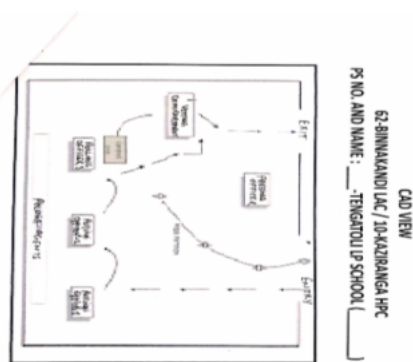

নিৰ্বাচক পঞ্জীয়ন বিষয়াৰ স্বাক্ষৰ

Nazri Naksha

Google Map View

Polling Station Building Front View

ভোটগ্ৰহন কেন্দ্ৰৰ সন্মুখৰ দৃশ্য

Cad View

Key MAP View

1 নাম : বৰ্ণজিত কুমাৰ দে পিতাৰ নাম: বসেন্দ্ৰ কুমাৰ দে ঘৰ নং : 1 বয়স : 53 লিঙ্গ : পুৰুষ	DCS1754581 ফটো উপলব্ধ	2 নাম : সুমিত্ৰা ঘোষ স্বামীৰ নাম: বৰ্ণজিত কুমাৰ দে ঘৰ নং : 01 বয়স : 50 লিঙ্গ : মহিলা	DUU0037036 ফটো উপলব্ধ	3 নাম : টকন কুমাৰ দে পিতাৰ নাম: বসেন্দ্ৰ কুমাৰ দে ঘৰ নং : 1 বয়স : 42 লিঙ্গ : পুৰুষ	DCS1754592 ফটো উপলব্ধ
4 নাম : বামানুজ দে পিতাৰ নাম: বাখাল চন্দ্ৰ দে ঘৰ নং : 1 বয়স : 30 লিঙ্গ : পুৰুষ	DCS0000646 ফটো উপলব্ধ	5 নাম : সুপ্ৰীতি দে পিতাৰ নাম: বৰ্ণজিত কুমাৰ দে ঘৰ নং : 01 বয়স : 19 লিঙ্গ : মহিলা	DUU0134353 ফটো উপলব্ধ	6 নাম : বাখাল চন্দ্ৰ দে পিতাৰ নাম: বসেন্দ্ৰ কুমাৰ দে ঘৰ নং : 2 বয়স : 62 লিঙ্গ : পুৰুষ	DCS1754605 ফটো উপলব্ধ
7 নাম : মিনতী ৰাণী দে স্বামীৰ নাম: বাখাল চন্দ্ৰ দে ঘৰ নং : 2 বয়স : 49 লিঙ্গ : মহিলা	DCS1754616 ফটো উপলব্ধ	8 নাম : প্ৰিয়ঙ্কা দে পিতাৰ নাম: বাখাল চন্দ্ৰ দে ঘৰ নং : 2 বয়স : 31 লিঙ্গ : মহিলা	DCS1762443 ফটো উপলব্ধ	9 নাম : ৰূপক দে পিতাৰ নাম: বাখাল চন্দ্ৰ দে ঘৰ নং : 2 বয়স : 29 লিঙ্গ : পুৰুষ	DCS0269134 ফটো উপলব্ধ
10 নাম : ৰিন্টু কুমাৰ দে পিতাৰ নাম: ৰবিন্দ্ৰ কুমাৰ দে ঘৰ নং : 3 বয়স : 54 লিঙ্গ : পুৰুষ	DCS1754627 ফটো উপলব্ধ	11 নাম : ৰীনাৰাণী দে স্বামীৰ নাম: ৰিন্টু কুমাৰ দে ঘৰ নং : 3 বয়স : 50 লিঙ্গ : মহিলা	DCS1754638 ফটো উপলব্ধ	12 নাম : ৰিপন দে পিতাৰ নাম: ৰিন্টু কুমাৰ দে ঘৰ নং : 3 বয়স : 29 লিঙ্গ : পুৰুষ	DCS0162099 ফটো উপলব্ধ
13 নাম : চন্দন কুমাৰ দে পিতাৰ নাম: ৰবিন্দ্ৰ কুমাৰ দে ঘৰ নং : 8 বয়স : 52 লিঙ্গ : পুৰুষ	DCS1754650 ফটো উপলব্ধ	14 নাম : ৰুক্মীৰাণী দে স্বামীৰ নাম: চন্দন কুমাৰ দে ঘৰ নং : 8 বয়স : 37 লিঙ্গ : মহিলা	DCS1754661 ফটো উপলব্ধ	15 নাম : ময়মুন নেছা স্বামীৰ নাম: আব্দুল মজিদ ঘৰ নং : 5 বয়স : 73 লিঙ্গ : মহিলা	DCS1754683 ফটো উপলব্ধ
16 নাম : আনোৱাৰ হুছেইন পিতাৰ নাম: আব্দুল মজিদ ঘৰ নং : 5 বয়স : 59 লিঙ্গ : পুৰুষ	DCS1754672 ফটো উপলব্ধ	17 নাম : আবুল হুছেইন পিতাৰ নাম: আব্দুল মজিদ ঘৰ নং : 5 বয়স : 57 লিঙ্গ : পুৰুষ	DCS1754694 ফটো উপলব্ধ	18 নাম : ৰসিদা বেগম স্বামীৰ নাম: আনোৱাৰ হুছেইন ঘৰ নং : 5 বয়স : 53 লিঙ্গ : মহিলা	DCS1754718 ফটো উপলব্ধ
19 নাম : চালেমা বেগম স্বামীৰ নাম: আবুল হুছেইন ঘৰ নং : 5 বয়স : 52 লিঙ্গ : মহিলা	DCS1754730 ফটো উপলব্ধ	20 নাম : জমিল হুছেইন পিতাৰ নাম: আব্দুল মজিদ ঘৰ নং : 5 বয়স : 41 লিঙ্গ : পুৰুষ	DCS1762487 ফটো উপলব্ধ	21 নাম : ফিৰদৌছি বেগম পিতাৰ নাম: নজিবুল ইছলাম ঘৰ নং : 5 বয়স : 25 লিঙ্গ : মহিলা	DTK0665109 ফটো উপলব্ধ
22 নাম : আজমল হুছেইন পিতাৰ নাম: আনোৱাৰ হুছেইন ঘৰ নং : 24 বয়স : 24 লিঙ্গ : পুৰুষ	DCS0501346 ফটো উপলব্ধ	23 নাম : মোঃ আজমল হুছেইন পিতাৰ নাম: মোঃ আনোৱাৰ হুছেইন ঘৰ নং : 24 বয়স : 24 লিঙ্গ : পুৰুষ	DCS1597848 ফটো উপলব্ধ	24 নাম : আলী হুছেইন পিতাৰ নাম: আবুল হুছেইন ঘৰ নং : 23 বয়স : 23 লিঙ্গ : পুৰুষ	DCS1598879 ফটো উপলব্ধ
25 নাম : মোঃ সাজিদ হুছেইন পিতাৰ নাম: মোঃ আনোৱাৰ হুছেইন ঘৰ নং : 5 বয়স : 20 লিঙ্গ : পুৰুষ	DUU0020206 ফটো উপলব্ধ	26 নাম : নুৰুল ইছলাম পিতাৰ নাম: ইৰফান আলী ঘৰ নং : 6 বয়স : 69 লিঙ্গ : পুৰুষ	DCS1754741 ফটো উপলব্ধ	27 নাম : হাচনা বেগম স্বামীৰ নাম: নুৰুল ইছলাম ঘৰ নং : 6 বয়স : 36 লিঙ্গ : মহিলা	DCS1754752 ফটো উপলব্ধ
28 নাম : আব্দুল্লা আহমেদ পিতাৰ নাম: নুৰুল ইছলাম ঘৰ নং : 6 বয়স : 34 লিঙ্গ : পুৰুষ	DCS1762498 ফটো উপলব্ধ	29 নাম : হাচিনা বেগম স্বামীৰ নাম: আব্দুল্লা আহমেদ ঘৰ নং : 6 বয়স : 30 লিঙ্গ : মহিলা	DCS0207456 ফটো উপলব্ধ	30 নাম : ছাজিয়া চুলতানা বেগম স্বামীৰ নাম: মোঃ আব্দুল ৰহিম ঘৰ নং : 6 বয়স : 25 লিঙ্গ : মহিলা	DCS6278105 ফটো উপলব্ধ