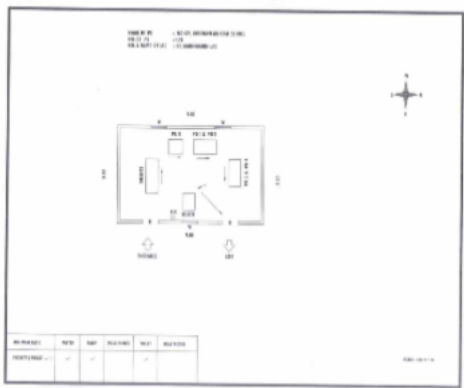

নিৰ্বাচক পঞ্জীয়ন বিষয়াৰ স্বাক্ষৰ

Nazri Naksha

Google Map View

Polling Station Building Front View

ভোটগ্ৰহন কেন্দ্ৰৰ সন্মুখৰ দৃশ্য

Cad View

Key MAP View

1 নাম : সফিক উদ্দিন পিতাৰ নাম: উনই মিয়া ঘৰ নং : 1 বয়স : 67 লিঙ্গ : পুৰুষ	DCS1764563 ফটো উপলব্ধ	2 নাম : দিলাৰা বেগম স্বামীৰ নাম: সফিক উদ্দিন ঘৰ নং : 1 বয়স : 59 লিঙ্গ : মহিলা	DCS1764574 ফটো উপলব্ধ	3 নাম : জসিম উদ্দিন পিতাৰ নাম: সফিক উদ্দিন ঘৰ নং : 1 বয়স : 30 লিঙ্গ : পুৰুষ	DCS0257949 ফটো উপলব্ধ
#2 4 নাম : লুতফা স্ববনম স্বামীৰ নাম: জসিম উদ্দিন ঘৰ নং : 1 বয়স : 28 লিঙ্গ : মহিলা	DTK0279026 ফটো উপলব্ধ	5 নাম : আব্দুল কাদিৰ পিতাৰ নাম: সফিক উদ্দিন ঘৰ নং : 1 বয়স : 23 লিঙ্গ : পুৰুষ	DCS1768480 ফটো উপলব্ধ	6 নাম : বফিক উদ্দিন পিতাৰ নাম: উনই মিয়া ঘৰ নং : 2 বয়স : 65 লিঙ্গ : পুৰুষ	DCS1764621 ফটো উপলব্ধ
7 নাম : সাহিদা বেগম স্বামীৰ নাম: বফিক উদ্দিন ঘৰ নং : 2 বয়স : 57 লিঙ্গ : মহিলা	DCS1764632 ফটো উপলব্ধ	8 নাম : নাজিম উদ্দিন পিতাৰ নাম: আব্দুল কৰিম ঘৰ নং : 2 বয়স : 51 লিঙ্গ : পুৰুষ	DCS1774590 ফটো উপলব্ধ	9 নাম : বেজুৱাৰা বেগম স্বামীৰ নাম: আশুৱাৰ উদ্দিন ঘৰ নং : 2 বয়স : 27 লিঙ্গ : মহিলা	DCS0334698 ফটো উপলব্ধ
10 নাম : বহিমা বেগম স্বামীৰ নাম: মকদছ আলী ঘৰ নং : 3 বয়স : 44 লিঙ্গ : মহিলা	DCS1764687 ফটো উপলব্ধ	11 নাম : আলতাৱা হুছেইন পিতাৰ নাম: মকদছ আলী ঘৰ নং : 3 বয়স : 30 লিঙ্গ : পুৰুষ	DCS0274803 ফটো উপলব্ধ	12 নাম : মমতা বেগম স্বামীৰ নাম: আলতাৱা হুছেইন ঘৰ নং : 3 বয়স : 20 লিঙ্গ : মহিলা	DUU0134593 ফটো উপলব্ধ
R 13 নাম : মমতা বেগম স্বামীৰ নাম: আলতাৱা হুছেইন ঘৰ নং : 3 বয়স : 20 লিঙ্গ : মহিলা	DUU0140624 ফটো উপলব্ধ	14 নাম : আনোৱাৰা বেগম স্বামীৰ নাম: মুহিবুৰ ৰহমান ঘৰ নং : 8 বয়স : 62 লিঙ্গ : মহিলা	DCS1764701 ফটো উপলব্ধ	15 নাম : বুকীয়া বেগম পিতাৰ নাম: মুহিবুৰ ৰহমান ঘৰ নং : 8 বয়স : 35 লিঙ্গ : মহিলা	DCS1764712 ফটো উপলব্ধ
16 নাম : ফৰমিনা বেগম স্বামীৰ নাম: আলাল উদ্দিন ঘৰ নং : 4 বয়স : 26 লিঙ্গ : মহিলা	DCS1408764 ফটো উপলব্ধ	17 নাম : আলাল উদ্দিন পিতাৰ নাম: মুহিবুৰ ৰহমান ঘৰ নং : 8 বয়স : 23 লিঙ্গ : পুৰুষ	DCS1604511 ফটো উপলব্ধ	18 নাম : জালাল উদ্দিন পিতাৰ নাম: মুহিবুৰ ৰহমান ঘৰ নং : 5 বয়স : 52 লিঙ্গ : পুৰুষ	DCS1764723 ফটো উপলব্ধ
19 নাম : খুদেজা বেগম স্বামীৰ নাম: জালাল উদ্দিন ঘৰ নং : 5 বয়স : 47 লিঙ্গ : মহিলা	DCS1764734 ফটো উপলব্ধ	20 নাম : আজমল হুছেইন পিতাৰ নাম: জালাল উদ্দিন ঘৰ নং : 5 বয়স : 29 লিঙ্গ : পুৰুষ	DCS0195719 ফটো উপলব্ধ	21 নাম : ফৰিদা বেগম স্বামীৰ নাম: আজমল হুছেইন ঘৰ নং : 5 বয়স : 29 লিঙ্গ : মহিলা	DCS0401885 ফটো উপলব্ধ
22 নাম : চিৰাজ উদ্দিন পিতাৰ নাম: প্ৰতাপ চন্দ্ৰ ডেকা ঘৰ নং : 6ক বয়স : 47 লিঙ্গ : পুৰুষ	DCS0475335 ফটো উপলব্ধ	23 নাম : আকলিমা বেগম স্বামীৰ নাম: চিৰাজ উদ্দিন ঘৰ নং : 6ক বয়স : 37 লিঙ্গ : মহিলা	DCS0475368 ফটো উপলব্ধ	24 নাম : ছাৰজিনা বেগম পিতাৰ নাম: চিৰাজ উদ্দিন ঘৰ নং : 6ক বয়স : 19 লিঙ্গ : মহিলা	DUU0199257 ফটো উপলব্ধ
25 নাম : লোচু ৰিবি স্বামীৰ নাম: মুছবিবৰ আলী ঘৰ নং : 9 বয়স : 72 লিঙ্গ : মহিলা	DCS1764778 ফটো উপলব্ধ	26 নাম : আফতাৰ উদ্দিন পিতাৰ নাম: মুছবিবৰ আলী ঘৰ নং : 9 বয়স : 37 লিঙ্গ : পুৰুষ	DCS1764803 ফটো উপলব্ধ	27 নাম : মাজিদা বেগম স্বামীৰ নাম: আফতাৰ উদ্দিন ঘৰ নং : 9 বয়স : 29 লিঙ্গ : মহিলা	DCS0279760 ফটো উপলব্ধ
28 নাম : জয়নালা উদ্দিন পিতাৰ নাম: মুছবিবৰ আলী ঘৰ নং : ৮ বয়স : 54 লিঙ্গ : পুৰুষ	DCS1764836 ফটো উপলব্ধ	29 নাম : বেজিয়া বেগম স্বামীৰ নাম: জয়নালা উদ্দিন ঘৰ নং : ৮ বয়স : 44 লিঙ্গ : মহিলা	DCS1764847 ফটো উপলব্ধ	30 নাম : মানিক উদ্দিন পিতাৰ নাম: জয়নালা উদ্দিন ঘৰ নং : ৮ বয়স : 28 লিঙ্গ : পুৰুষ	DCS0274753 ফটো উপলব্ধ