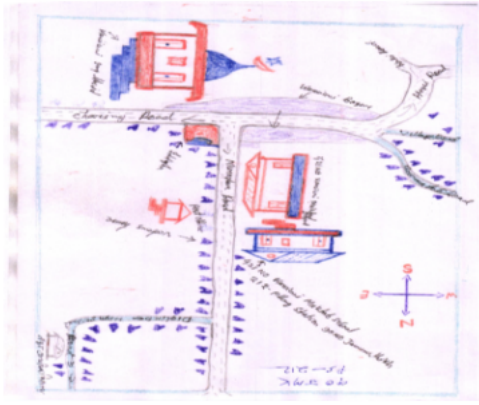

নিৰ্বাচক পঞ্জীয়ন বিষয়াৰ স্বাক্ষৰ

Nazri Naksha

Google Map View

Polling Station Building Front View

ভোটগ্ৰহন কেন্দ্ৰৰ সন্মুখৰ দৃশ্য

Cad View

Key MAP View

1 নাম : সফিক উদ্দিন পিতাৰ নাম: উনই মিয়া ঘৰ নং : 1 বয়স : 67 লিঙ্গ : পুৰুষ	DCS1764563 ফটো উপলব্ধ	2 নাম : দিলাৰা বেগম স্বামীৰ নাম: সফিক উদ্দিন ঘৰ নং : 1 বয়স : 59 লিঙ্গ : মহিলা	DCS1764574 ফটো উপলব্ধ	3 নাম : জসিম উদ্দিন পিতাৰ নাম: সফিক উদ্দিন ঘৰ নং : 1 বয়স : 30 লিঙ্গ : পুৰুষ	DCS0257949 ফটো উপলব্ধ
#2 4 নাম : লুতফা স্ববনম স্বামীৰ নাম: জসিম উদ্দিন ঘৰ নং : 1 বয়স : 28 লিঙ্গ : মহিলা	DTK0279026 ফটো উপলব্ধ	5 নাম : আব্দুল কাদিৰ পিতাৰ নাম: সফিক উদ্দিন ঘৰ নং : 1 বয়স : 23 লিঙ্গ : পুৰুষ	DCS1768480 ফটো উপলব্ধ	6 নাম : বফিক উদ্দিন পিতাৰ নাম: উনই মিয়া ঘৰ নং : 2 বয়স : 65 লিঙ্গ : পুৰুষ	DCS1764621 ফটো উপলব্ধ
7 নাম : সাহিদা বেগম স্বামীৰ নাম: বফিক উদ্দিন ঘৰ নং : 2 বয়স : 57 লিঙ্গ : মহিলা	DCS1764632 ফটো উপলব্ধ	8 নাম : নাজিম উদ্দিন পিতাৰ নাম: আব্দুল কৰিম ঘৰ নং : 2 বয়স : 51 লিঙ্গ : পুৰুষ	DCS1774590 ফটো উপলব্ধ	9 নাম : বেজুৱাৰা বেগম স্বামীৰ নাম: আশুৱাৰ উদ্দিন ঘৰ নং : 2 বয়স : 27 লিঙ্গ : মহিলা	DCS0334698 ফটো উপলব্ধ
10 নাম : বহিমা বেগম স্বামীৰ নাম: মকদছ আলী ঘৰ নং : 3 বয়স : 44 লিঙ্গ : মহিলা	DCS1764687 ফটো উপলব্ধ	11 নাম : আলতাৱা হুছেইন পিতাৰ নাম: মকদছ আলী ঘৰ নং : 3 বয়স : 30 লিঙ্গ : পুৰুষ	DCS0274803 ফটো উপলব্ধ	12 নাম : মমতা বেগম স্বামীৰ নাম: আলতাৱা হুছেইন ঘৰ নং : 3 বয়স : 20 লিঙ্গ : মহিলা	DUU0134593 ফটো উপলব্ধ
R 13 নাম : মমতা বেগম স্বামীৰ নাম: আলতাৱা হুছেইন ঘৰ নং : 3 বয়স : 20 লিঙ্গ : মহিলা	DUU0140624 ফটো উপলব্ধ	14 নাম : আনোৱাৰা বেগম স্বামীৰ নাম: মুহিবুৰ ৰহমান ঘৰ নং : 8 বয়স : 62 লিঙ্গ : মহিলা	DCS1764701 ফটো উপলব্ধ	15 নাম : বুকীয়া বেগম পিতাৰ নাম: মুহিবুৰ ৰহমান ঘৰ নং : 8 বয়স : 35 লিঙ্গ : মহিলা	DCS1764712 ফটো উপলব্ধ
16 নাম : ফৰমিনা বেগম স্বামীৰ নাম: আলাল উদ্দিন ঘৰ নং : 4 বয়স : 26 লিঙ্গ : মহিলা	DCS1408764 ফটো উপলব্ধ	17 নাম : আলাল উদ্দিন পিতাৰ নাম: মুহিবুৰ ৰহমান ঘৰ নং : 8 বয়স : 23 লিঙ্গ : পুৰুষ	DCS1604511 ফটো উপলব্ধ	18 নাম : জালাল উদ্দিন পিতাৰ নাম: মুহিবুৰ ৰহমান ঘৰ নং : 5 বয়স : 52 লিঙ্গ : পুৰুষ	DCS1764723 ফটো উপলব্ধ
19 নাম : খুদেজা বেগম স্বামীৰ নাম: জালাল উদ্দিন ঘৰ নং : 5 বয়স : 47 লিঙ্গ : মহিলা	DCS1764734 ফটো উপলব্ধ	20 নাম : আজমল হুছেইন পিতাৰ নাম: জালাল উদ্দিন ঘৰ নং : 5 বয়স : 29 লিঙ্গ : পুৰুষ	DCS0195719 ফটো উপলব্ধ	21 নাম : ফৰিদা বেগম স্বামীৰ নাম: আজমল হুছেইন ঘৰ নং : 5 বয়স : 29 লিঙ্গ : মহিলা	DCS0401885 ফটো উপলব্ধ
22 নাম : চিৰাজ উদ্দিন পিতাৰ নাম: প্ৰতাপ চন্দ্ৰ ডেকা ঘৰ নং : 6ক বয়স : 47 লিঙ্গ : পুৰুষ	DCS0475335 ফটো উপলব্ধ	23 নাম : আকলিমা বেগম স্বামীৰ নাম: চিৰাজ উদ্দিন ঘৰ নং : 6ক বয়স : 37 লিঙ্গ : মহিলা	DCS0475368 ফটো উপলব্ধ	24 নাম : ছাৰজিনা বেগম পিতাৰ নাম: চিৰাজ উদ্দিন ঘৰ নং : 6ক বয়স : 19 লিঙ্গ : মহিলা	DUU0199257 ফটো উপলব্ধ
25 নাম : লোচু ৰিবি স্বামীৰ নাম: মুছবিবৰ আলী ঘৰ নং : 9 বয়স : 72 লিঙ্গ : মহিলা	DCS1764778 ফটো উপলব্ধ	26 নাম : আফতাৰ উদ্দিন পিতাৰ নাম: মুছবিবৰ আলী ঘৰ নং : 9 বয়স : 37 লিঙ্গ : পুৰুষ	DCS1764803 ফটো উপলব্ধ	27 নাম : মাজিদা বেগম স্বামীৰ নাম: আফতাৰ উদ্দিন ঘৰ নং : 9 বয়স : 29 লিঙ্গ : মহিলা	DCS0279760 ফটো উপলব্ধ
28 নাম : জয়নালা উদ্দিন পিতাৰ নাম: মুছবিবৰ আলী ঘৰ নং : ৮ বয়স : 54 লিঙ্গ : পুৰুষ	DCS1764836 ফটো উপলব্ধ	29 নাম : বেজিয়া বেগম স্বামীৰ নাম: জয়নালা উদ্দিন ঘৰ নং : ৮ বয়স : 44 লিঙ্গ : মহিলা	DCS1764847 ফটো উপলব্ধ	30 নাম : মানিক উদ্দিন পিতাৰ নাম: জয়নালা উদ্দিন ঘৰ নং : ৮ বয়স : 28 লিঙ্গ : পুৰুষ	DCS0274753 ফটো উপলব্ধ