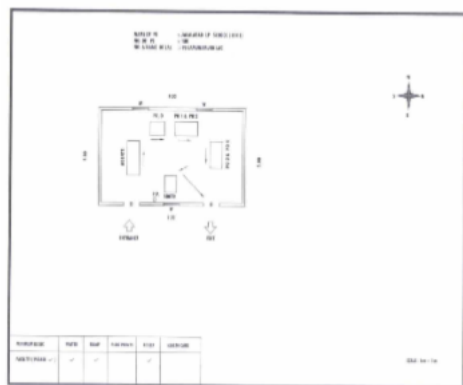

নিৰ্বাচক পঞ্জীয়ন বিষয়াৰ স্বাক্ষৰ

Nazri Naksha

Google Map View

Polling Station Building Front View

ভোটগ্ৰহন কেন্দ্ৰৰ সন্মুখৰ দৃশ্য

Cad View

Key MAP View

1 নাম : আব্দুছ ছাত্তাৰ পিতাৰ নাম: হাবুছ আলী ঘৰ নং : 1 বয়স : 69 লিঙ্গ : পুৰুষ	DCS1784561 ফটো উপলব্ধ	# 2 নাম : চমজিদা বেগম স্বামীৰ নাম: আব্দুছ ছাত্তাৰ ঘৰ নং : 1 বয়স : 63 লিঙ্গ : মহিলা	DCS1784572 ফটো উপলব্ধ	3 নাম : শ্বামিমা বেগম স্বামীৰ নাম: শ্বিকিব আহমেদ ঘৰ নং : 1 বয়স : 24 লিঙ্গ : মহিলা	DCS6310106 ফটো উপলব্ধ
4 নাম : শ্বিকিব আহমেদ পিতাৰ নাম: আব্দুছ ছাত্তাৰ ঘৰ নং : 01-গ বয়স : 32 লিঙ্গ : পুৰুষ	DCS1791022 ফটো উপলব্ধ	5 নাম : কমৰুণ নেছা স্বামীৰ নাম: আব্দুল কালাম ঘৰ নং : 2 বয়স : 59 লিঙ্গ : মহিলা	DCS1784594 ফটো উপলব্ধ	6 নাম : জীয়াউৰ বহমান পিতাৰ নাম: আব্দুল কালাম ঘৰ নং : 2 বয়স : 28 লিঙ্গ : পুৰুষ	DCS0334565 ফটো উপলব্ধ
7 নাম : স্বাহিবুৰ বহমান পিতাৰ নাম: আব্দুল কালাম ঘৰ নং : 2 বয়স : 25 লিঙ্গ : পুৰুষ	DCS0608018 ফটো উপলব্ধ	8 নাম : ছছনাৰা বেগম স্বামীৰ নাম: জীয়াউৰ বহমান ঘৰ নং : 02 বয়স : 22 লিঙ্গ : মহিলা	DCS1653690 ফটো উপলব্ধ	9 নাম : মহাম্মদ শ্বামিম আহমেদ পিতাৰ নাম: আব্দুছ ছাত্তাৰ ঘৰ নং : 2ক বয়স : 34 লিঙ্গ : পুৰুষ	DCS1784583 ফটো উপলব্ধ
# 10 নাম : বমিজা বেগম স্বামীৰ নাম: শ্বামিম আহমেদ ঘৰ নং : 2ক বয়স : 32 লিঙ্গ : মহিলা	DCS0105536 ফটো উপলব্ধ	11 নাম : বহমত আলী পিতাৰ নাম: আমিৰ আলী ঘৰ নং : 3 বয়স : 48 লিঙ্গ : পুৰুষ	DCS1784607 ফটো উপলব্ধ	12 নাম : আজিজুন নেছা স্বামীৰ নাম: বহমত আলী ঘৰ নং : 3 বয়স : 44 লিঙ্গ : মহিলা	DCS1784618 ফটো উপলব্ধ
13 নাম : অশ্রাফুজ জামান পিতাৰ নাম: বহমত আলী ঘৰ নং : 03 বয়স : 23 লিঙ্গ : পুৰুষ	DCS1518166 ফটো উপলব্ধ	14 নাম : মেহবুব আলম পিতাৰ নাম: বহমত আলী ঘৰ নং : 3 বয়স : 20 লিঙ্গ : পুৰুষ	DUU0072397 ফটো উপলব্ধ	15 নাম : আহমেদ আলী পিতাৰ নাম: আমিৰ আলী ঘৰ নং : 3গ বয়স : 42 লিঙ্গ : পুৰুষ	DCS1784630 ফটো উপলব্ধ
16 নাম : হাছিনা বেগম স্বামীৰ নাম: আহমেদ আলী ঘৰ নং : 3গ বয়স : 40 লিঙ্গ : মহিলা	DCS1789168 ফটো উপলব্ধ	17 নাম : মোঃ মফতাহুল ইছলাম পিতাৰ নাম: আহমেদ আলী ঘৰ নং : 3 গ বয়স : 22 লিঙ্গ : পুৰুষ	DUU0095398 ফটো উপলব্ধ	E 18 নাম : চমচিদা বেগম স্বামীৰ নাম: আমিৰ আলী ঘৰ নং : 3ক বয়স : 77 লিঙ্গ : মহিলা	DCS1784663 ফটো উপলব্ধ
19 নাম : মাহমুদ আলী পিতাৰ নাম: আমিৰ আলী ঘৰ নং : 3ক বয়স : 45 লিঙ্গ : পুৰুষ	DCS1784629 ফটো উপলব্ধ	20 নাম : মুজাম্মিল আলী পিতাৰ নাম: আমিৰ আলী ঘৰ নং : 3খ বয়স : 40 লিঙ্গ : পুৰুষ	DCS1784641 ফটো উপলব্ধ	21 নাম : ফৰজানা বেগম স্বামীৰ নাম: মুজাম্মিল আলী ঘৰ নং : 3খ বয়স : 30 লিঙ্গ : মহিলা	DCS2111877 ফটো উপলব্ধ
22 নাম : আব্দুছ ছালাম পিতাৰ নাম: মবাৰক আলী ঘৰ নং : 8 বয়স : 77 লিঙ্গ : পুৰুষ	DCS1784674 ফটো উপলব্ধ	23 নাম : আমিৰুন নেছা স্বামীৰ নাম: আব্দুছ ছালাম ঘৰ নং : 8 বয়স : 67 লিঙ্গ : মহিলা	DCS1784685 ফটো উপলব্ধ	24 নাম : তৈয়বুৰ বহমান পিতাৰ নাম: আব্দুছ ছালাম ঘৰ নং : 8 বয়স : 38 লিঙ্গ : পুৰুষ	DCS1784709 ফটো উপলব্ধ
25 নাম : আতাউৰ বহমান পিতাৰ নাম: আব্দুছ ছালাম ঘৰ নং : 8 বয়স : 33 লিঙ্গ : পুৰুষ	DCS1784710 ফটো উপলব্ধ	26 নাম : দিলাৰা বেগম পিতাৰ নাম: আব্দুছ ছালাম ঘৰ নং : 8 বয়স : 32 লিঙ্গ : মহিলা	DCS0464412 ফটো উপলব্ধ	27 নাম : আফছানা বেগম স্বামীৰ নাম: তৈয়বুৰ বহমান ঘৰ নং : 04 বয়স : 23 লিঙ্গ : মহিলা	DUU0113803 ফটো উপলব্ধ
28 নাম : আব্দুছ ছাত্তাৰ পিতাৰ নাম: আছলম মিয়া ঘৰ নং : 5 বয়স : 75 লিঙ্গ : পুৰুষ	DCS1784721 ফটো উপলব্ধ	29 নাম : ছফিলা খাতুন স্বামীৰ নাম: আব্দুছ ছাত্তাৰ ঘৰ নং : 5 বয়স : 55 লিঙ্গ : মহিলা	DCS1784732 ফটো উপলব্ধ	30 নাম : গিয়াছ উদ্দিন পিতাৰ নাম: আব্দুছ ছাত্তাৰ ঘৰ নং : 5 বয়স : 34 লিঙ্গ : পুৰুষ	DCS2112018 ফটো উপলব্ধ