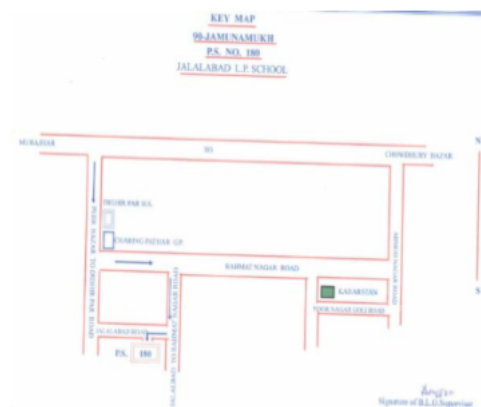

নিৰ্বাচক পঞ্জীয়ন বিষয়াৰ স্বাক্ষৰ

Nazri Naksha

Google Map View

Polling Station Building Front View

ভোটগ্ৰহন কেন্দ্ৰৰ সন্মুখৰ দৃশ্য

Cad View

Key MAP View

1 নাম : আব্দুছ ছাত্তাৰ পিতাৰ নাম: হাবুছ আলী ঘৰ নং : 1 বয়স : 69 লিঙ্গ : পুৰুষ	DCS1784561 ফটো উপলব্ধ	# 2 নাম : চমজিদা বেগম স্বামীৰ নাম: আব্দুছ ছাত্তাৰ ঘৰ নং : 1 বয়স : 63 লিঙ্গ : মহিলা	DCS1784572 ফটো উপলব্ধ	3 নাম : শ্বামিমা বেগম স্বামীৰ নাম: শ্বিকিব আহমেদ ঘৰ নং : 1 বয়স : 24 লিঙ্গ : মহিলা	DCS6310106 ফটো উপলব্ধ
4 নাম : শ্বিকিব আহমেদ পিতাৰ নাম: আব্দুছ ছাত্তাৰ ঘৰ নং : 01-গ বয়স : 32 লিঙ্গ : পুৰুষ	DCS1791022 ফটো উপলব্ধ	5 নাম : কমৰুণ নেছা স্বামীৰ নাম: আব্দুল কালাম ঘৰ নং : 2 বয়স : 59 লিঙ্গ : মহিলা	DCS1784594 ফটো উপলব্ধ	6 নাম : জীয়াউৰ বহমান পিতাৰ নাম: আব্দুল কালাম ঘৰ নং : 2 বয়স : 28 লিঙ্গ : পুৰুষ	DCS0334565 ফটো উপলব্ধ
7 নাম : স্বাহিবুৰ বহমান পিতাৰ নাম: আব্দুল কালাম ঘৰ নং : 2 বয়স : 25 লিঙ্গ : পুৰুষ	DCS0608018 ফটো উপলব্ধ	8 নাম : ছছনাৰা বেগম স্বামীৰ নাম: জীয়াউৰ বহমান ঘৰ নং : 02 বয়স : 22 লিঙ্গ : মহিলা	DCS1653690 ফটো উপলব্ধ	9 নাম : মহাম্মদ শ্বামিম আহমেদ পিতাৰ নাম: আব্দুছ ছাত্তাৰ ঘৰ নং : 2ক বয়স : 34 লিঙ্গ : পুৰুষ	DCS1784583 ফটো উপলব্ধ
# 10 নাম : বমিজা বেগম স্বামীৰ নাম: শ্বামিম আহমেদ ঘৰ নং : 2ক বয়স : 32 লিঙ্গ : মহিলা	DCS0105536 ফটো উপলব্ধ	11 নাম : বহমত আলী পিতাৰ নাম: আমিৰ আলী ঘৰ নং : 3 বয়স : 48 লিঙ্গ : পুৰুষ	DCS1784607 ফটো উপলব্ধ	12 নাম : আজিজুন নেছা স্বামীৰ নাম: বহমত আলী ঘৰ নং : 3 বয়স : 44 লিঙ্গ : মহিলা	DCS1784618 ফটো উপলব্ধ
13 নাম : অশ্রাফুজ জামান পিতাৰ নাম: বহমত আলী ঘৰ নং : 03 বয়স : 23 লিঙ্গ : পুৰুষ	DCS1518166 ফটো উপলব্ধ	14 নাম : মেহবুব আলম পিতাৰ নাম: বহমত আলী ঘৰ নং : 3 বয়স : 20 লিঙ্গ : পুৰুষ	DUU0072397 ফটো উপলব্ধ	15 নাম : আহমেদ আলী পিতাৰ নাম: আমিৰ আলী ঘৰ নং : 3গ বয়স : 42 লিঙ্গ : পুৰুষ	DCS1784630 ফটো উপলব্ধ
16 নাম : হাছিনা বেগম স্বামীৰ নাম: আহমেদ আলী ঘৰ নং : 3গ বয়স : 40 লিঙ্গ : মহিলা	DCS1789168 ফটো উপলব্ধ	17 নাম : মোঃ মফতাহুল ইছলাম পিতাৰ নাম: আহমেদ আলী ঘৰ নং : 3 গ বয়স : 22 লিঙ্গ : পুৰুষ	DUU0095398 ফটো উপলব্ধ	E 18 নাম : চমচিদা বেগম স্বামীৰ নাম: আমিৰ আলী ঘৰ নং : 3ক বয়স : 77 লিঙ্গ : মহিলা	DCS1784663 ফটো উপলব্ধ
19 নাম : মাহমুদ আলী পিতাৰ নাম: আমিৰ আলী ঘৰ নং : 3ক বয়স : 45 লিঙ্গ : পুৰুষ	DCS1784629 ফটো উপলব্ধ	20 নাম : মুজাম্মিল আলী পিতাৰ নাম: আমিৰ আলী ঘৰ নং : 3খ বয়স : 40 লিঙ্গ : পুৰুষ	DCS1784641 ফটো উপলব্ধ	21 নাম : ফৰজানা বেগম স্বামীৰ নাম: মুজাম্মিল আলী ঘৰ নং : 3খ বয়স : 30 লিঙ্গ : মহিলা	DCS2111877 ফটো উপলব্ধ
22 নাম : আব্দুছ ছালাম পিতাৰ নাম: মবাৰক আলী ঘৰ নং : 8 বয়স : 77 লিঙ্গ : পুৰুষ	DCS1784674 ফটো উপলব্ধ	23 নাম : আমিৰুন নেছা স্বামীৰ নাম: আব্দুছ ছালাম ঘৰ নং : 8 বয়স : 67 লিঙ্গ : মহিলা	DCS1784685 ফটো উপলব্ধ	24 নাম : তৈয়বুৰ বহমান পিতাৰ নাম: আব্দুছ ছালাম ঘৰ নং : 8 বয়স : 38 লিঙ্গ : পুৰুষ	DCS1784709 ফটো উপলব্ধ
25 নাম : আতাউৰ বহমান পিতাৰ নাম: আব্দুছ ছালাম ঘৰ নং : 8 বয়স : 33 লিঙ্গ : পুৰুষ	DCS1784710 ফটো উপলব্ধ	26 নাম : দিলাৰা বেগম পিতাৰ নাম: আব্দুছ ছালাম ঘৰ নং : 8 বয়স : 32 লিঙ্গ : মহিলা	DCS0464412 ফটো উপলব্ধ	27 নাম : আফছানা বেগম স্বামীৰ নাম: তৈয়বুৰ বহমান ঘৰ নং : 04 বয়স : 23 লিঙ্গ : মহিলা	DUU0113803 ফটো উপলব্ধ
28 নাম : আব্দুছ ছাত্তাৰ পিতাৰ নাম: আছলম মিয়া ঘৰ নং : 5 বয়স : 75 লিঙ্গ : পুৰুষ	DCS1784721 ফটো উপলব্ধ	29 নাম : ছফিলা খাতুন স্বামীৰ নাম: আব্দুছ ছাত্তাৰ ঘৰ নং : 5 বয়স : 55 লিঙ্গ : মহিলা	DCS1784732 ফটো উপলব্ধ	30 নাম : গিয়াছ উদ্দিন পিতাৰ নাম: আব্দুছ ছাত্তাৰ ঘৰ নং : 5 বয়স : 34 লিঙ্গ : পুৰুষ	DCS2112018 ফটো উপলব্ধ