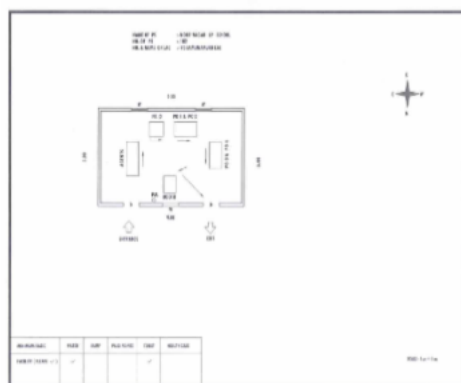

নিৰ্বাচক পঞ্জীয়ন বিষয়াৰ স্বাক্ষৰ

Nazri Naksha

Google Map View

Polling Station Building Front View

ভোটগ্ৰহন কেন্দ্ৰৰ সন্মুখৰ দৃশ্য

Cad View

Key MAP View

1 নাম : আলী আহমেদ পিতাৰ নাম: বসিৰ আহমেদ ঘৰ নং : 02 বয়স : 44 লিঙ্গ : পুৰুষ	DCS1808726 ফটো উপলব্ধ	2 নাম : আতিকুৰ ৰহমান পিতাৰ নাম: ফকৰ উদ্দিন ঘৰ নং : 7 বয়স : 34 লিঙ্গ : পুৰুষ	DCS1807983 ফটো উপলব্ধ	3 নাম : ওৱাহিদা বেগম স্বামীৰ নাম: আতিকুৰ ৰহমান ঘৰ নং : 7 বয়স : 23 লিঙ্গ : মহিলা	DUU0134437 ফটো উপলব্ধ
4 নাম : নাজমা বেগম স্বামীৰ নাম: জনোল উদ্দিন ঘৰ নং : 9 বয়স : 31 লিঙ্গ : মহিলা	DCS1544303 ফটো উপলব্ধ	5 নাম : মোঃ লুকমান হুছেইন চৌধুৰী পিতাৰ নাম: সাদুল্লা চৌধুৰী ঘৰ নং : 10 বয়স : 40 লিঙ্গ : পুৰুষ	DCS1808351 ফটো উপলব্ধ	6 নাম : জাহ্মিনা বেগম স্বামীৰ নাম: লুকমান হুছেইন চৌধুৰী ঘৰ নং : 10 বয়স : 31 লিঙ্গ : মহিলা	DCS1869536 ফটো উপলব্ধ
7 নাম : ইছলাম উদ্দিন পিতাৰ নাম: আব্দুল ছুবান ঘৰ নং : 11 বয়স : 45 লিঙ্গ : পুৰুষ	DCS1805487 ফটো উপলব্ধ	8 নাম : ইয়াছমিনা বেগম স্বামীৰ নাম: ইছলাম উদ্দিন ঘৰ নং : 11 বয়স : 44 লিঙ্গ : মহিলা	DCS1805498 ফটো উপলব্ধ	9 নাম : স্বাহাব উদ্দিন চৌধুৰী পিতাৰ নাম: আব্দুল ওৱাহাব চৌধুৰী ঘৰ নং : 12 বয়স : 32 লিঙ্গ : পুৰুষ	DCS1810817 ফটো উপলব্ধ
10 নাম : নমীৰা ইয়াছমিন স্বামীৰ নাম: শাহাব উদ্দিন চৌধুৰী ঘৰ নং : 12 বয়স : 21 লিঙ্গ : মহিলা	DUU0129908 ফটো উপলব্ধ	11 নাম : মো. আছাব উদ্দিন চৌধুৰী মাতৃৰ নাম: জৰবুল নেছা ঘৰ নং : 13 বয়স : 34 লিঙ্গ : পুৰুষ	DCS1805909 ফটো উপলব্ধ	12 নাম : শাৰিকা ইয়াছমিন স্বামীৰ নাম: মোঃ আছাব উদ্দিন চৌধুৰী ঘৰ নং : 13 বয়স : 23 লিঙ্গ : মহিলা	DUU0134957 ফটো উপলব্ধ
13 নাম : আব্দুল হাসিৰ পিতাৰ নাম: আব্দুল মালিক ঘৰ নং : 14 বয়স : 28 লিঙ্গ : পুৰুষ	DCS0469544 ফটো উপলব্ধ	14 নাম : চুলজানা বেগম স্বামীৰ নাম: আব্দুল হাসিৰ ঘৰ নং : 14 বয়স : 23 লিঙ্গ : মহিলা	DCS1461334 ফটো উপলব্ধ	15 নাম : আলা উদ্দিন পিতাৰ নাম: আব্দুল আজিজ ঘৰ নং : 15 বয়স : 25 লিঙ্গ : পুৰুষ	DCS0526830 ফটো উপলব্ধ
16 নাম : ৰাহিলা বেগম স্বামীৰ নাম: আলা উদ্দিন ঘৰ নং : 15 বয়স : 22 লিঙ্গ : মহিলা	DUU0016261 ফটো উপলব্ধ	17 নাম : মিনাজ আহমেদ পিতাৰ নাম: জামাল উদ্দিন ঘৰ নং : 16 বয়স : 27 লিঙ্গ : পুৰুষ	DCS0686246 ফটো উপলব্ধ	18 নাম : চেলিম আহমেদ পিতাৰ নাম: জামাল উদ্দিন ঘৰ নং : 16 বয়স : 24 লিঙ্গ : পুৰুষ	DCS0686188 ফটো উপলব্ধ
19 নাম : ছালমান উদ্দিন পিতাৰ নাম: আব্দুল কাদিৰ ঘৰ নং : 17 বয়স : 28 লিঙ্গ : পুৰুষ	DCS0128736 ফটো উপলব্ধ	20 নাম : মাৰুফা বেগম স্বামীৰ নাম: ছালমান উদ্দিন ঘৰ নং : 17 বয়স : 22 লিঙ্গ : মহিলা	DUU0009167 ফটো উপলব্ধ	21 নাম : কল্পনা বেগম স্বামীৰ নাম: সাহাজ উদ্দিন ঘৰ নং : 18 বয়স : 31 লিঙ্গ : মহিলা	DCS2112698 ফটো উপলব্ধ
22 নাম : শাহাজ উদ্দিন পিতাৰ নাম: আব্দুল কাদিৰ ঘৰ নং : 18 বয়স : 31 লিঙ্গ : পুৰুষ	DCS1810839 ফটো উপলব্ধ	23 নাম : পিয়াৰা বেগম পিতাৰ নাম: তজবুৰ আলী ঘৰ নং : 19 বয়স : 27 লিঙ্গ : মহিলা	DCS0461483 ফটো উপলব্ধ	24 নাম : জাকিৰ আহমেদ পিতাৰ নাম: সিৰাজ উদ্দিন ঘৰ নং : 21 বয়স : 35 লিঙ্গ : পুৰুষ	DCS1805329 ফটো উপলব্ধ
25 নাম : ইয়াছমিন চুলতানা স্বামীৰ নাম: জাকিৰ আহমেদ ঘৰ নং : 21 বয়স : 31 লিঙ্গ : মহিলা	DCS0009357 ফটো উপলব্ধ	26 নাম : আব্দুল আলিম পিতাৰ নাম: জুনাব আলী ঘৰ নং : 22 বয়স : 32 লিঙ্গ : পুৰুষ	DCS0241695 ফটো উপলব্ধ	27 নাম : ছাবিনা বেগম স্বামীৰ নাম: আব্দুল আলিম ঘৰ নং : 22 বয়স : 28 লিঙ্গ : মহিলা	DCS0242008 ফটো উপলব্ধ
28 নাম : শহিদ আহমেদ পিতাৰ নাম: সিৰাজ উদ্দিন ঘৰ নং : 23 বয়স : 34 লিঙ্গ : পুৰুষ	DCS1805318 ফটো উপলব্ধ	29 নাম : ফৰমিনা বেগম স্বামীৰ নাম: ছাহিদ আহমেদ ঘৰ নং : 23 বয়স : 25 লিঙ্গ : মহিলা	DCS1272780 ফটো উপলব্ধ	30 নাম : মোহম্মদ আব্দুল গনি পিতাৰ নাম: আবদুৰ ৰকিব ঘৰ নং : 24 বয়স : 31 লিঙ্গ : পুৰুষ	DCS2112836 ফটো উপলব্ধ