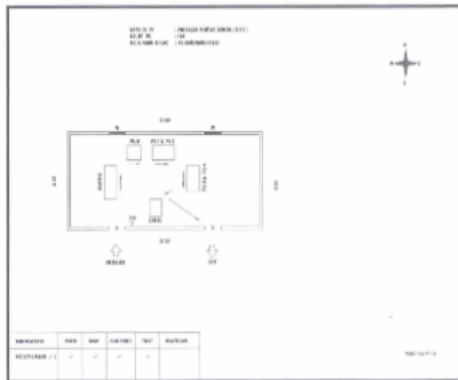

নিৰ্বাচক পঞ্জীয়ন বিষয়াৰ স্বাক্ষৰ

Nazri Naksha

Google Map View

Polling Station Building Front View

ভোটগ্ৰহন কেন্দ্ৰৰ সন্মুখৰ দৃশ্য

Cad View

Key MAP View

1 নাম : আনোৱাৰা বেগম স্বামীৰ নাম: আলী উল্লা ঘৰ নং : 1 বয়স : 76 লিঙ্গ : মহিলা	DUU0202077 ফটো উপলব্ধ	R 2 নাম : আব্দুল কদুছ পিতাৰ নাম: আলি উল্লা ঘৰ নং : 2 বয়স : 35 লিঙ্গ : পুৰুষ	DCS1672771 ফটো উপলব্ধ	3 নাম : আব্দুল ওৱাহিদ পিতাৰ নাম: আলি উল্লা ঘৰ নং : 1 বয়স : 28 লিঙ্গ : পুৰুষ	DCS0194993 ফটো উপলব্ধ
4 নাম : আব্দুল হালিম পিতাৰ নাম: আলী উল্লা ঘৰ নং : 1 বয়স : 27 লিঙ্গ : পুৰুষ	DCS0413872 ফটো উপলব্ধ	5 নাম : আব্দুল আজিজ পিতাৰ নাম: আলি উল্লাহ ঘৰ নং : 1 বয়স : 23 লিঙ্গ : পুৰুষ	DCS1613322 ফটো উপলব্ধ	6 নাম : আনোৱাৰা বেগম স্বামীৰ নাম: আব্দুল হালিম ঘৰ নং : 01 বয়স : 21 লিঙ্গ : মহিলা	DUU0177303 ফটো উপলব্ধ
7 নাম : আব্দুল কৰিম পিতাৰ নাম: আলি উল্লা ঘৰ নং : 2 বয়স : 59 লিঙ্গ : পুৰুষ	DCS1664591 ফটো উপলব্ধ	8 নাম : নূৰন নেহাৰ স্বামীৰ নাম: আব্দুল কৰিম ঘৰ নং : 2 বয়স : 55 লিঙ্গ : মহিলা	DCS1664604 ফটো উপলব্ধ	9 নাম : চৈদন নেছা স্বামীৰ নাম: আব্দুল গফুৰ ঘৰ নং : 2 বয়স : 45 লিঙ্গ : মহিলা	DCS0334268 ফটো উপলব্ধ
10 নাম : বিনা বেগম পিতাৰ নাম: আব্দুল কৰিম ঘৰ নং : 2 বয়স : 29 লিঙ্গ : মহিলা	DCS0193540 ফটো উপলব্ধ	11 নাম : ইমৰান হুছেইন পিতাৰ নাম: আব্দুল কৰিম ঘৰ নং : 2 বয়স : 28 লিঙ্গ : পুৰুষ	DCS0106039 ফটো উপলব্ধ	12 নাম : বাহেনা বেগম পিতাৰ নাম: আব্দুল কৰিম ঘৰ নং : 2 বয়স : 27 লিঙ্গ : মহিলা	DCS0195941 ফটো উপলব্ধ
13 নাম : ময়বন নেছা স্বামীৰ নাম: আমিন উল্লা ঘৰ নং : 8 বয়স : 77 লিঙ্গ : মহিলা	DCS1664671 ফটো উপলব্ধ	14 নাম : শ্বাকিব আহমদ পিতাৰ নাম: আমিন উল্লা ঘৰ নং : 8 বয়স : 31 লিঙ্গ : পুৰুষ	DCS2108192 ফটো উপলব্ধ	15 নাম : শলমা বেগম স্বামীৰ নাম: শ্বাকিব আহমেদ ঘৰ নং : 4 বয়স : 25 লিঙ্গ : মহিলা	DCS6253686 ফটো উপলব্ধ
16 নাম : নাজনিন আৰা বেগম স্বামীৰ নাম: গোলাম কিব্ৰীয়া ঘৰ নং : 5 বয়স : 55 লিঙ্গ : মহিলা	DCS1664728 ফটো উপলব্ধ	17 নাম : আৰ্ণিচুজ জামান পিতাৰ নাম: গোলাম কিব্ৰীয়া ঘৰ নং : 5 বয়স : 39 লিঙ্গ : পুৰুষ	DCS1664739 ফটো উপলব্ধ	18 নাম : শ্বাহিদজ জামান পিতাৰ নাম: গোলাম কিব্ৰীয়া ঘৰ নং : 5 বয়স : 38 লিঙ্গ : পুৰুষ	DCS1664751 ফটো উপলব্ধ
19 নাম : নেৰাজ শ্বৰিফ পিতাৰ নাম: গোলাম কিব্ৰীয়া ঘৰ নং : 5 বয়স : 33 লিঙ্গ : পুৰুষ	DCS1664762 ফটো উপলব্ধ	20 নাম : নিলফাৰ ইয়াছমিন পিতাৰ নাম: গোলাম কিব্ৰীয়া ঘৰ নং : 5 বয়স : 29 লিঙ্গ : মহিলা	DCS0401869 ফটো উপলব্ধ	21 নাম : মাচুমা বেগম স্বামীৰ নাম: শহীদুজ জামান ঘৰ নং : 5 বয়স : 27 লিঙ্গ : মহিলা	DCS1480904 ফটো উপলব্ধ
22 নাম : ফাৰহিন বেগম স্বামীৰ নাম: নেৰাজ শ্বৰিফ ঘৰ নং : 5 বয়স : 26 লিঙ্গ : মহিলা	DCS0696294 ফটো উপলব্ধ	23 নাম : আয়শা খাতুন স্বামীৰ নাম: মন্তাজ আলী ঘৰ নং : 6 বয়স : 72 লিঙ্গ : মহিলা	DCS1664795 ফটো উপলব্ধ	24 নাম : হাছিনা বেগম পিতাৰ নাম: ফয়জুৰ বহমান ঘৰ নং : 6 বয়স : 35 লিঙ্গ : মহিলা	DCS0207167 ফটো উপলব্ধ
25 নাম : নাজমিনা বেগম স্বামীৰ নাম: তেয়বুৰ বহমান ঘৰ নং : 6 বয়স : 32 লিঙ্গ : মহিলা	DCS0409789 ফটো উপলব্ধ	26 নাম : ফয়জুৰ বহমান পিতাৰ নাম: মন্তাজ আলী ঘৰ নং : 6 বয়স : 32 লিঙ্গ : পুৰুষ	DCS1672180 ফটো উপলব্ধ	R 27 নাম : ৰোফছানা বেগম পিতাৰ নাম: মন্তাজ আলী ঘৰ নং : 6 বয়স : 30 লিঙ্গ : মহিলা	DCS0207449 ফটো উপলব্ধ
R 28 নাম : মনোৱাৰা বেগম পিতাৰ নাম: মন্তাজ আলী ঘৰ নং : 9 বয়স : 46 লিঙ্গ : মহিলা	DCS1664875 ফটো উপলব্ধ	29 নাম : আতাবুৰ বহমান পিতাৰ নাম: মন্তাজ আলী ঘৰ নং : 8 বয়স : 59 লিঙ্গ : পুৰুষ	DCS1491935 ফটো উপলব্ধ	30 নাম : হায়াবন নেছা স্বামীৰ নাম: আতাবুৰ বহমান ঘৰ নং : 8 বয়স : 50 লিঙ্গ : মহিলা	DCS1664897 ফটো উপলব্ধ