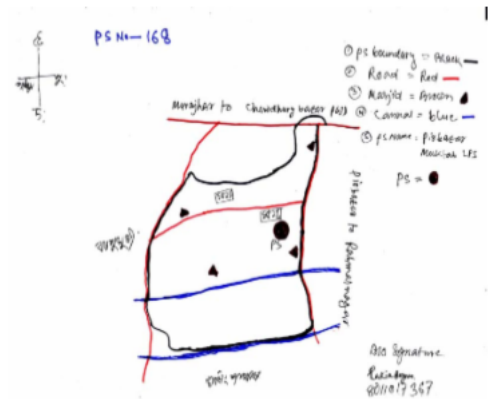

নিৰ্বাচক পঞ্জীয়ন বিষয়াৰ স্বাক্ষৰ

Nazri Naksha

Google Map View

Polling Station Building Front View

ভোটগ্ৰহন কেন্দ্ৰৰ সন্মুখৰ দৃশ্য

Cad View

Key MAP View

1 নাম : আনোৱাৰা বেগম স্বামীৰ নাম: আলী উল্লা ঘৰ নং : 1 বয়স : 76 লিঙ্গ : মহিলা	DUU0202077 ফটো উপলব্ধ	R 2 নাম : আব্দুল কদুছ পিতাৰ নাম: আলি উল্লা ঘৰ নং : 2 বয়স : 35 লিঙ্গ : পুৰুষ	DCS1672771 ফটো উপলব্ধ	3 নাম : আব্দুল ওৱাহিদ পিতাৰ নাম: আলি উল্লা ঘৰ নং : 1 বয়স : 28 লিঙ্গ : পুৰুষ	DCS0194993 ফটো উপলব্ধ
4 নাম : আব্দুল হালিম পিতাৰ নাম: আলী উল্লা ঘৰ নং : 1 বয়স : 27 লিঙ্গ : পুৰুষ	DCS0413872 ফটো উপলব্ধ	5 নাম : আব্দুল আজিজ পিতাৰ নাম: আলি উল্লাহ ঘৰ নং : 1 বয়স : 23 লিঙ্গ : পুৰুষ	DCS1613322 ফটো উপলব্ধ	6 নাম : আনোৱাৰা বেগম স্বামীৰ নাম: আব্দুল হালিম ঘৰ নং : 01 বয়স : 21 লিঙ্গ : মহিলা	DUU0177303 ফটো উপলব্ধ
7 নাম : আব্দুল কৰিম পিতাৰ নাম: আলি উল্লা ঘৰ নং : 2 বয়স : 59 লিঙ্গ : পুৰুষ	DCS1664591 ফটো উপলব্ধ	8 নাম : নূৰন নেহাৰ স্বামীৰ নাম: আব্দুল কৰিম ঘৰ নং : 2 বয়স : 55 লিঙ্গ : মহিলা	DCS1664604 ফটো উপলব্ধ	9 নাম : চৈদন নেছা স্বামীৰ নাম: আব্দুল গফুৰ ঘৰ নং : 2 বয়স : 45 লিঙ্গ : মহিলা	DCS0334268 ফটো উপলব্ধ
10 নাম : বিনা বেগম পিতাৰ নাম: আব্দুল কৰিম ঘৰ নং : 2 বয়স : 29 লিঙ্গ : মহিলা	DCS0193540 ফটো উপলব্ধ	11 নাম : ইমৰান হুছেইন পিতাৰ নাম: আব্দুল কৰিম ঘৰ নং : 2 বয়স : 28 লিঙ্গ : পুৰুষ	DCS0106039 ফটো উপলব্ধ	12 নাম : বাহেনা বেগম পিতাৰ নাম: আব্দুল কৰিম ঘৰ নং : 2 বয়স : 27 লিঙ্গ : মহিলা	DCS0195941 ফটো উপলব্ধ
13 নাম : ময়বন নেছা স্বামীৰ নাম: আমিন উল্লা ঘৰ নং : 8 বয়স : 77 লিঙ্গ : মহিলা	DCS1664671 ফটো উপলব্ধ	14 নাম : শ্বাকিব আহমদ পিতাৰ নাম: আমিন উল্লা ঘৰ নং : 8 বয়স : 31 লিঙ্গ : পুৰুষ	DCS2108192 ফটো উপলব্ধ	15 নাম : শলমা বেগম স্বামীৰ নাম: শ্বাকিব আহমেদ ঘৰ নং : 4 বয়স : 25 লিঙ্গ : মহিলা	DCS6253686 ফটো উপলব্ধ
16 নাম : নাজনিন আৰা বেগম স্বামীৰ নাম: গোলাম কিব্ৰীয়া ঘৰ নং : 5 বয়স : 55 লিঙ্গ : মহিলা	DCS1664728 ফটো উপলব্ধ	17 নাম : আৰ্ণিচুজ জামান পিতাৰ নাম: গোলাম কিব্ৰীয়া ঘৰ নং : 5 বয়স : 39 লিঙ্গ : পুৰুষ	DCS1664739 ফটো উপলব্ধ	18 নাম : শ্বাহিদজ জামান পিতাৰ নাম: গোলাম কিব্ৰীয়া ঘৰ নং : 5 বয়স : 38 লিঙ্গ : পুৰুষ	DCS1664751 ফটো উপলব্ধ
19 নাম : নেৰাজ শ্বৰিফ পিতাৰ নাম: গোলাম কিব্ৰীয়া ঘৰ নং : 5 বয়স : 33 লিঙ্গ : পুৰুষ	DCS1664762 ফটো উপলব্ধ	20 নাম : নিলফাৰ ইয়াছমিন পিতাৰ নাম: গোলাম কিব্ৰীয়া ঘৰ নং : 5 বয়স : 29 লিঙ্গ : মহিলা	DCS0401869 ফটো উপলব্ধ	21 নাম : মাচুমা বেগম স্বামীৰ নাম: শহীদুজ জামান ঘৰ নং : 5 বয়স : 27 লিঙ্গ : মহিলা	DCS1480904 ফটো উপলব্ধ
22 নাম : ফাৰহিন বেগম স্বামীৰ নাম: নেৰাজ শ্বৰিফ ঘৰ নং : 5 বয়স : 26 লিঙ্গ : মহিলা	DCS0696294 ফটো উপলব্ধ	23 নাম : আয়শা খাতুন স্বামীৰ নাম: মন্তাজ আলী ঘৰ নং : 6 বয়স : 72 লিঙ্গ : মহিলা	DCS1664795 ফটো উপলব্ধ	24 নাম : হাছিনা বেগম পিতাৰ নাম: ফয়জুৰ বহমান ঘৰ নং : 6 বয়স : 35 লিঙ্গ : মহিলা	DCS0207167 ফটো উপলব্ধ
25 নাম : নাজমিনা বেগম স্বামীৰ নাম: তেয়বুৰ বহমান ঘৰ নং : 6 বয়স : 32 লিঙ্গ : মহিলা	DCS0409789 ফটো উপলব্ধ	26 নাম : ফয়জুৰ বহমান পিতাৰ নাম: মন্তাজ আলী ঘৰ নং : 6 বয়স : 32 লিঙ্গ : পুৰুষ	DCS1672180 ফটো উপলব্ধ	R 27 নাম : ৰোফছানা বেগম পিতাৰ নাম: মন্তাজ আলী ঘৰ নং : 6 বয়স : 30 লিঙ্গ : মহিলা	DCS0207449 ফটো উপলব্ধ
R 28 নাম : মনোৱাৰা বেগম পিতাৰ নাম: মন্তাজ আলী ঘৰ নং : 9 বয়স : 46 লিঙ্গ : মহিলা	DCS1664875 ফটো উপলব্ধ	29 নাম : আতাবুৰ বহমান পিতাৰ নাম: মন্তাজ আলী ঘৰ নং : 8 বয়স : 59 লিঙ্গ : পুৰুষ	DCS1491935 ফটো উপলব্ধ	30 নাম : হায়াবন নেছা স্বামীৰ নাম: আতাবুৰ বহমান ঘৰ নং : 8 বয়স : 50 লিঙ্গ : মহিলা	DCS1664897 ফটো উপলব্ধ