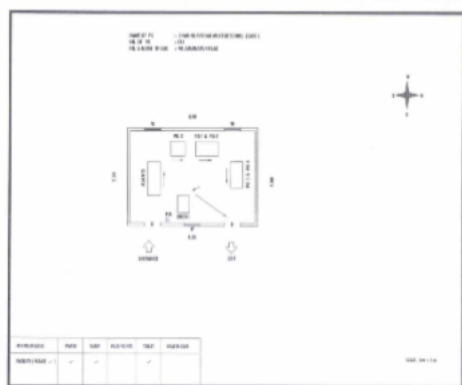

নিৰ্বাচক পঞ্জীয়ন বিষয়াৰ স্বাক্ষৰ

Nazri Naksha

Google Map View

Polling Station Building Front View

ভোট কেন্দ্ৰৰ সন্মুখৰ দৃশ্য

Cad View

Key MAP View

1 নাম : ফাতিমা বেগম স্বামীৰ নাম: আলা উদ্দিন ঘৰ নং : 1 বয়স : 55 লিঙ্গ : মহিলা	DCS1814579 ফটো উপলব্ধ	2 নাম : ফৰহানা বেগম পিতাৰ নাম: আলা উদ্দিন ঘৰ নং : 1 বয়স : 40 লিঙ্গ : মহিলা	DCS1813385 ফটো উপলব্ধ	S 3 নাম : মমতা বেগম পিতাৰ নাম: আব্দুল মম্বান ঘৰ নং : 1 বয়স : 36 লিঙ্গ : মহিলা	DCS2113044 ফটো উপলব্ধ
4 নাম : নাছিম উদ্দিন পিতাৰ নাম: আলা উদ্দিন ঘৰ নং : 1 বয়স : 31 লিঙ্গ : পুৰুষ	DUU0208157 ফটো উপলব্ধ	5 নাম : শ্বামিম উদ্দিন পিতাৰ নাম: আলা উদ্দিন ঘৰ নং : 1 বয়স : 30 লিঙ্গ : পুৰুষ	DCS2113340 ফটো উপলব্ধ	6 নাম : তাজমিনা বেগম স্বামীৰ নাম: আলিম উদ্দিন ঘৰ নং : 1 বয়স : 29 লিঙ্গ : মহিলা	DCS0257766 ফটো উপলব্ধ
7 নাম : নাছিম উদ্দিন পিতাৰ নাম: আলা উদ্দিন ঘৰ নং : 1 বয়স : 25 লিঙ্গ : পুৰুষ	DCS1813401 ফটো উপলব্ধ	8 নাম : ফৰহান বেগম স্বামীৰ নাম: শ্বামিম উদ্দিন ঘৰ নং : 1 বয়স : 23 লিঙ্গ : মহিলা	DCS1758895 ফটো উপলব্ধ	9 নাম : বহিম উদ্দিন পিতাৰ নাম: আলা উদ্দিন ঘৰ নং : 1 বয়স : 23 লিঙ্গ : পুৰুষ	DCS1759018 ফটো উপলব্ধ
10 নাম : ছালমা বেগম স্বামীৰ নাম: নাছিম উদ্দিন ঘৰ নং : 1 বয়স : 22 লিঙ্গ : মহিলা	DUU0208140 ফটো উপলব্ধ	11 নাম : মমতা বেগম স্বামীৰ নাম: বহিম উদ্দিন ঘৰ নং : 1 বয়স : 22 লিঙ্গ : মহিলা	DUU0208231 ফটো উপলব্ধ	12 নাম : আজিৰ উদ্দিন পিতাৰ নাম: আফচাৰ আলী ঘৰ নং : 2 বয়স : 55 লিঙ্গ : পুৰুষ	DCS1823978 ফটো উপলব্ধ
13 নাম : বতা বেগম স্বামীৰ নাম: আজিৰ আলী ঘৰ নং : 2 বয়স : 47 লিঙ্গ : মহিলা	DCS1823989 ফটো উপলব্ধ	14 নাম : আলতাপ উদ্দিন পিতাৰ নাম: আফচাৰ আলী ঘৰ নং : 2 বয়স : 39 লিঙ্গ : পুৰুষ	DCS1814717 ফটো উপলব্ধ	15 নাম : জয়নাল উদ্দিন পিতাৰ নাম: আফচাৰ আলী ঘৰ নং : 2 বয়স : 39 লিঙ্গ : পুৰুষ	DCS1814648 ফটো উপলব্ধ
16 নাম : জাহানাৰা বেগম স্বামীৰ নাম: আলতাব উদ্দিন ঘৰ নং : 2 বয়স : 35 লিঙ্গ : মহিলা	DCS0322750 ফটো উপলব্ধ	17 নাম : মনোৱাৰা বেগম স্বামীৰ নাম: জয়নাল উদ্দিন ঘৰ নং : 2 বয়স : 35 লিঙ্গ : মহিলা	DCS0322412 ফটো উপলব্ধ	18 নাম : ছাদ্দাম উদ্দিন অন্যান্য: অফচাৰ আলী ঘৰ নং : 2 বয়স : 35 লিঙ্গ : পুৰুষ	DCS0467191 ফটো উপলব্ধ
19 নাম : চাব উদ্দিন পিতাৰ নাম: আফচাৰ আলী ঘৰ নং : 2 বয়স : 32 লিঙ্গ : পুৰুষ	DCS0462630 ফটো উপলব্ধ	20 নাম : ৰাজুল উদ্দিন পিতাৰ নাম: আজিৰ উদ্দিন ঘৰ নং : 2 বয়স : 31 লিঙ্গ : পুৰুষ	DCS0106096 ফটো উপলব্ধ	21 নাম : মাচুমা বেগম স্বামীৰ নাম: চাদ্দাম উদ্দিন ঘৰ নং : 2 বয়স : 29 লিঙ্গ : মহিলা	DCS0323162 ফটো উপলব্ধ
22 নাম : ফিৰদুচা বেগম স্বামীৰ নাম: শাব উদ্দিন ঘৰ নং : 2 বয়স : 27 লিঙ্গ : মহিলা	DCS1612084 ফটো উপলব্ধ	23 নাম : স্বাজই বেগম স্বামীৰ নাম: ৰাজুল উদ্দিন ঘৰ নং : 2 বয়স : 26 লিঙ্গ : মহিলা	DCS1283126 ফটো উপলব্ধ	E 24 নাম : ছিফতুন নেছা স্বামীৰ নাম: আব্দুল মালিক ঘৰ নং : 3 বয়স : 70 লিঙ্গ : মহিলা	DCS1814728 ফটো উপলব্ধ
25 নাম : আব্দুল কৰিম পিতাৰ নাম: আব্দুল মালিক ঘৰ নং : 3 বয়স : 55 লিঙ্গ : পুৰুষ	DCS1814739 ফটো উপলব্ধ	26 নাম : আনোৱাৰা বেগম স্বামীৰ নাম: আব্দুল কৰিম ঘৰ নং : 3 বয়স : 45 লিঙ্গ : মহিলা	DCS1814740 ফটো উপলব্ধ	27 নাম : আনোৱাৰা হুছেইন পিতাৰ নাম: নিছাৰ আলী ঘৰ নং : 8 বয়স : 45 লিঙ্গ : পুৰুষ	DCS1814773 ফটো উপলব্ধ
28 নাম : জাহমিনা বেগম স্বামীৰ নাম: আনোৱাৰা হুছেইন ঘৰ নং : 8 বয়স : 41 লিঙ্গ : মহিলা	DCS1814784 ফটো উপলব্ধ	29 নাম : ফয়ছল উদ্দিন পিতাৰ নাম: নিছাৰ আলী ঘৰ নং : 8 বয়স : 38 লিঙ্গ : পুৰুষ	DCS1814795 ফটো উপলব্ধ	# 30 নাম : মিচমা বেগম স্বামীৰ নাম: জয়নুল হক ঘৰ নং : 4 বয়স : 27 লিঙ্গ : মহিলা	DCS0393207 ফটো উপলব্ধ