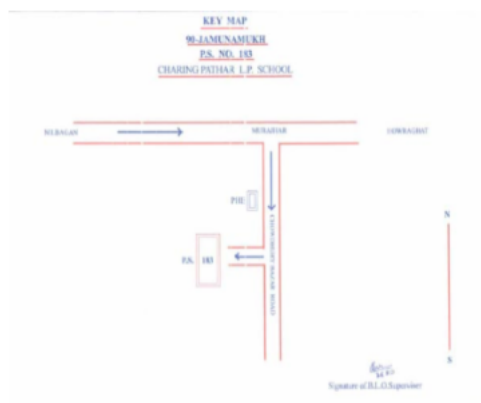

নিৰ্বাচক পঞ্জীয়ন বিষয়াৰ স্বাক্ষৰ

Nazri Naksha

Google Map View

Polling Station Building Front View

ভোট কেন্দ্ৰৰ সন্মুখৰ দৃশ্য

Cad View

Key MAP View

1 নাম : ফাতিমা বেগম স্বামীৰ নাম: আলা উদ্দিন ঘৰ নং : 1 বয়স : 55 লিঙ্গ : মহিলা	DCS1814579 ফটো উপলব্ধ	2 নাম : ফৰহানা বেগম পিতাৰ নাম: আলা উদ্দিন ঘৰ নং : 1 বয়স : 40 লিঙ্গ : মহিলা	DCS1813385 ফটো উপলব্ধ	S 3 নাম : মমতা বেগম পিতাৰ নাম: আব্দুল মম্বান ঘৰ নং : 1 বয়স : 36 লিঙ্গ : মহিলা	DCS2113044 ফটো উপলব্ধ
4 নাম : নাছিম উদ্দিন পিতাৰ নাম: আলা উদ্দিন ঘৰ নং : 1 বয়স : 31 লিঙ্গ : পুৰুষ	DUU0208157 ফটো উপলব্ধ	5 নাম : শ্বামিম উদ্দিন পিতাৰ নাম: আলা উদ্দিন ঘৰ নং : 1 বয়স : 30 লিঙ্গ : পুৰুষ	DCS2113340 ফটো উপলব্ধ	6 নাম : তাজমিনা বেগম স্বামীৰ নাম: আলিম উদ্দিন ঘৰ নং : 1 বয়স : 29 লিঙ্গ : মহিলা	DCS0257766 ফটো উপলব্ধ
7 নাম : নাছিম উদ্দিন পিতাৰ নাম: আলা উদ্দিন ঘৰ নং : 1 বয়স : 25 লিঙ্গ : পুৰুষ	DCS1813401 ফটো উপলব্ধ	8 নাম : ফৰহান বেগম স্বামীৰ নাম: শ্বামিম উদ্দিন ঘৰ নং : 1 বয়স : 23 লিঙ্গ : মহিলা	DCS1758895 ফটো উপলব্ধ	9 নাম : বহিম উদ্দিন পিতাৰ নাম: আলা উদ্দিন ঘৰ নং : 1 বয়স : 23 লিঙ্গ : পুৰুষ	DCS1759018 ফটো উপলব্ধ
10 নাম : ছালমা বেগম স্বামীৰ নাম: নাছিম উদ্দিন ঘৰ নং : 1 বয়স : 22 লিঙ্গ : মহিলা	DUU0208140 ফটো উপলব্ধ	11 নাম : মমতা বেগম স্বামীৰ নাম: বহিম উদ্দিন ঘৰ নং : 1 বয়স : 22 লিঙ্গ : মহিলা	DUU0208231 ফটো উপলব্ধ	12 নাম : আজিৰ উদ্দিন পিতাৰ নাম: আফচাৰ আলী ঘৰ নং : 2 বয়স : 55 লিঙ্গ : পুৰুষ	DCS1823978 ফটো উপলব্ধ
13 নাম : বতা বেগম স্বামীৰ নাম: আজিৰ আলী ঘৰ নং : 2 বয়স : 47 লিঙ্গ : মহিলা	DCS1823989 ফটো উপলব্ধ	14 নাম : আলতাপ উদ্দিন পিতাৰ নাম: আফচাৰ আলী ঘৰ নং : 2 বয়স : 39 লিঙ্গ : পুৰুষ	DCS1814717 ফটো উপলব্ধ	15 নাম : জয়নাল উদ্দিন পিতাৰ নাম: আফচাৰ আলী ঘৰ নং : 2 বয়স : 39 লিঙ্গ : পুৰুষ	DCS1814648 ফটো উপলব্ধ
16 নাম : জাহানাৰা বেগম স্বামীৰ নাম: আলতাব উদ্দিন ঘৰ নং : 2 বয়স : 35 লিঙ্গ : মহিলা	DCS0322750 ফটো উপলব্ধ	17 নাম : মনোৱাৰা বেগম স্বামীৰ নাম: জয়নাল উদ্দিন ঘৰ নং : 2 বয়স : 35 লিঙ্গ : মহিলা	DCS0322412 ফটো উপলব্ধ	18 নাম : ছাদ্দাম উদ্দিন অন্যান্য: অফচাৰ আলী ঘৰ নং : 2 বয়স : 35 লিঙ্গ : পুৰুষ	DCS0467191 ফটো উপলব্ধ
19 নাম : চাব উদ্দিন পিতাৰ নাম: আফচাৰ আলী ঘৰ নং : 2 বয়স : 32 লিঙ্গ : পুৰুষ	DCS0462630 ফটো উপলব্ধ	20 নাম : ৰাজুল উদ্দিন পিতাৰ নাম: আজিৰ উদ্দিন ঘৰ নং : 2 বয়স : 31 লিঙ্গ : পুৰুষ	DCS0106096 ফটো উপলব্ধ	21 নাম : মাচুমা বেগম স্বামীৰ নাম: চাদ্দাম উদ্দিন ঘৰ নং : 2 বয়স : 29 লিঙ্গ : মহিলা	DCS0323162 ফটো উপলব্ধ
22 নাম : ফিৰদুচা বেগম স্বামীৰ নাম: শাব উদ্দিন ঘৰ নং : 2 বয়স : 27 লিঙ্গ : মহিলা	DCS1612084 ফটো উপলব্ধ	23 নাম : স্বাজই বেগম স্বামীৰ নাম: ৰাজুল উদ্দিন ঘৰ নং : 2 বয়স : 26 লিঙ্গ : মহিলা	DCS1283126 ফটো উপলব্ধ	E 24 নাম : ছিফতুন নেছা স্বামীৰ নাম: আব্দুল মালিক ঘৰ নং : 3 বয়স : 70 লিঙ্গ : মহিলা	DCS1814728 ফটো উপলব্ধ
25 নাম : আব্দুল কৰিম পিতাৰ নাম: আব্দুল মালিক ঘৰ নং : 3 বয়স : 55 লিঙ্গ : পুৰুষ	DCS1814739 ফটো উপলব্ধ	26 নাম : আনোৱাৰা বেগম স্বামীৰ নাম: আব্দুল কৰিম ঘৰ নং : 3 বয়স : 45 লিঙ্গ : মহিলা	DCS1814740 ফটো উপলব্ধ	27 নাম : আনোৱাৰা হুছেইন পিতাৰ নাম: নিছাৰ আলী ঘৰ নং : 8 বয়স : 45 লিঙ্গ : পুৰুষ	DCS1814773 ফটো উপলব্ধ
28 নাম : জাহমিনা বেগম স্বামীৰ নাম: আনোৱাৰা হুছেইন ঘৰ নং : 8 বয়স : 41 লিঙ্গ : মহিলা	DCS1814784 ফটো উপলব্ধ	29 নাম : ফয়ছল উদ্দিন পিতাৰ নাম: নিছাৰ আলী ঘৰ নং : 8 বয়স : 38 লিঙ্গ : পুৰুষ	DCS1814795 ফটো উপলব্ধ	# 30 নাম : মিচমা বেগম স্বামীৰ নাম: জয়নুল হক ঘৰ নং : 4 বয়স : 27 লিঙ্গ : মহিলা	DCS0393207 ফটো উপলব্ধ